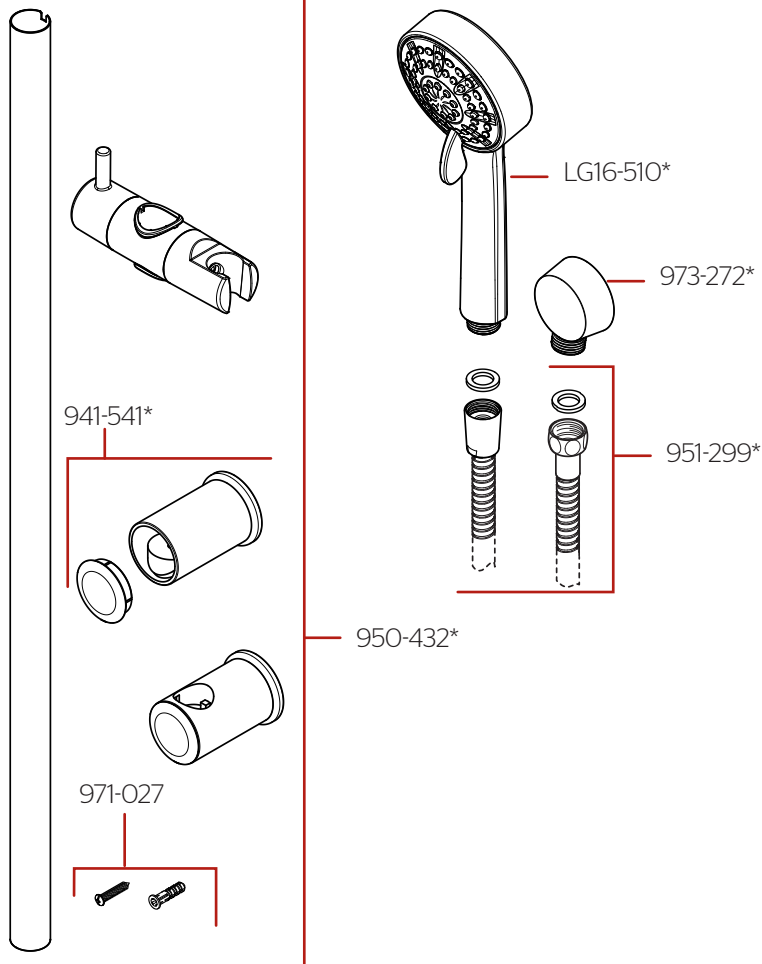

LG16-500 • Parts Explosion • Esquema de piezas • Vue éclatée des pièces

	English	Español	Français
*	Replace * with Finish Letter	Sustitue * con la letra de acabado	Remplace * avec la lettre de finition
A	Polished Chrome	Cromo Pulido	Chrome Poli
B	Matte Black	Negra Mate	Noir Mat
BG	PVD Brushed Gold	PVD Oro Cepillado	PVD Or Balayé
D	PVD Polished Nickel	PVD Niquel Pulido	PVD Nickel Poli
J	PVD Brushed Nickel	PVD Niquel Cepillado	PVD Nickel Brosse
Y	Tuscan Bronze	Bronze Toscano	Bronze Le Toscan