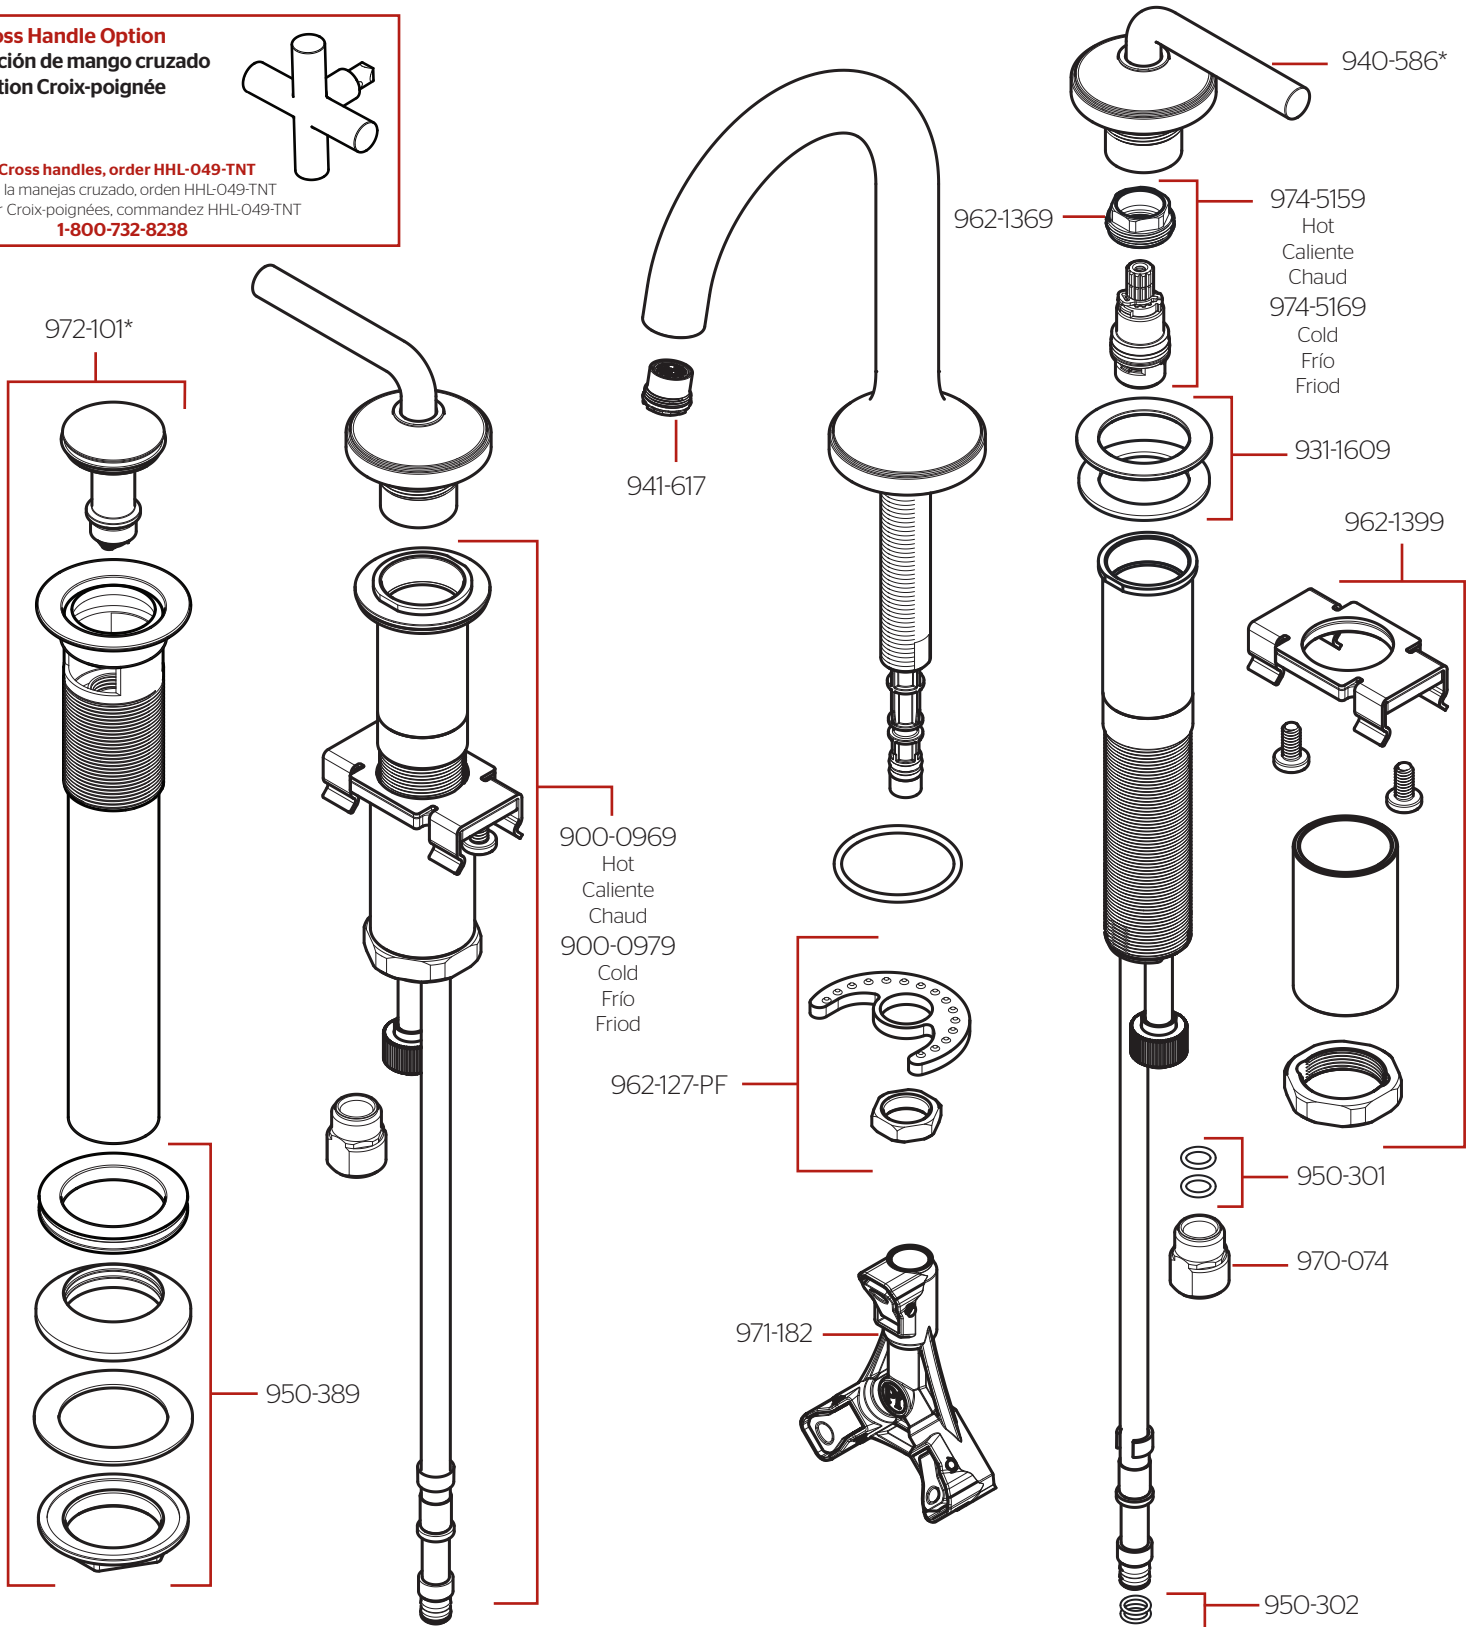

LG49-TNT3 • Parts Explosion • Hoja de Piezas • Vue Éclatée des Pièces

Cross Handle Option
Opción de mango cruzado
Option Croix-poignée

For Cross handles, order HHL-049-TNT
 Para la manijas cruzado, orden HHL-049-TNT
 Pour Croix-poignées, commandez HHL-049-TNT
1-800-732-8238

	English	Español	Français
*	Replace * with Finish Letter	Sustitue * con la letra de acabado	Remplace * avec la lettre de finition
A	Polished Chrome	Cromo Pulido	Chrome Poli
B	Matte Black	Negra Mate	Noir Mat
BG	PVD Brushed Gold	PVD Oro Cepillado	PVD Or Balayé
D	Polished Nickel	Niquel Pulido	Nickel Poli
J	PVD Brushed Nickel	PVD Niquel Cepillado	PVD Nickel Brosse