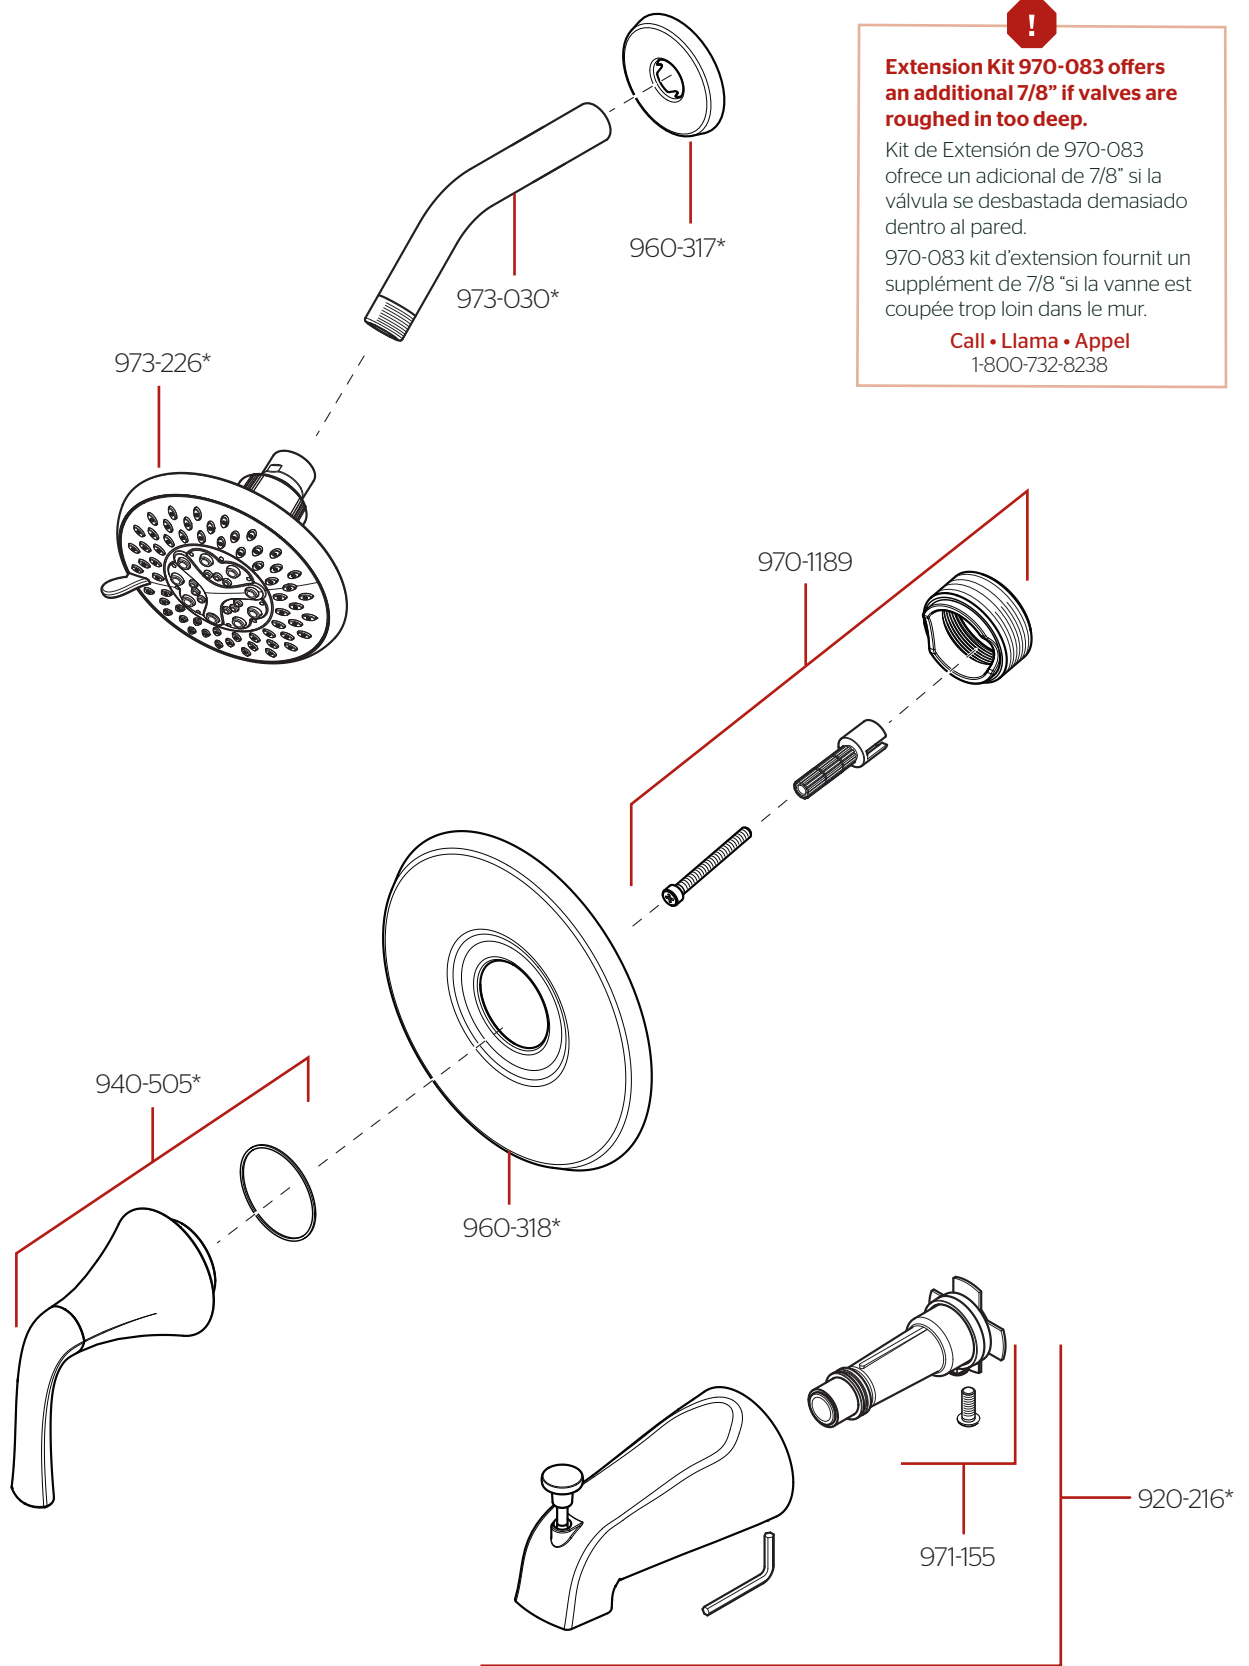

LG89-XMCA • Parts Explosion • Despiece de Piezas • Vue Éclatée des Pièces

	English	Español	Français
*	Replace * with Finish Letter	Sustitue * con la letra de acabado	Remplace * avec la lettre de finition
A	Polished Chrome	Cromo Pulido	Chrome Poli
B	Matte Black	Negra Mate	Noir Mat
GS	Brushed Nickel with Spot Defense	Niquel Cepillado con Spot Defense	Nickel Brosse avec Spot Defense
Y	Tuscan Bronze	Bronze Toscano	Bronze Le Toscan