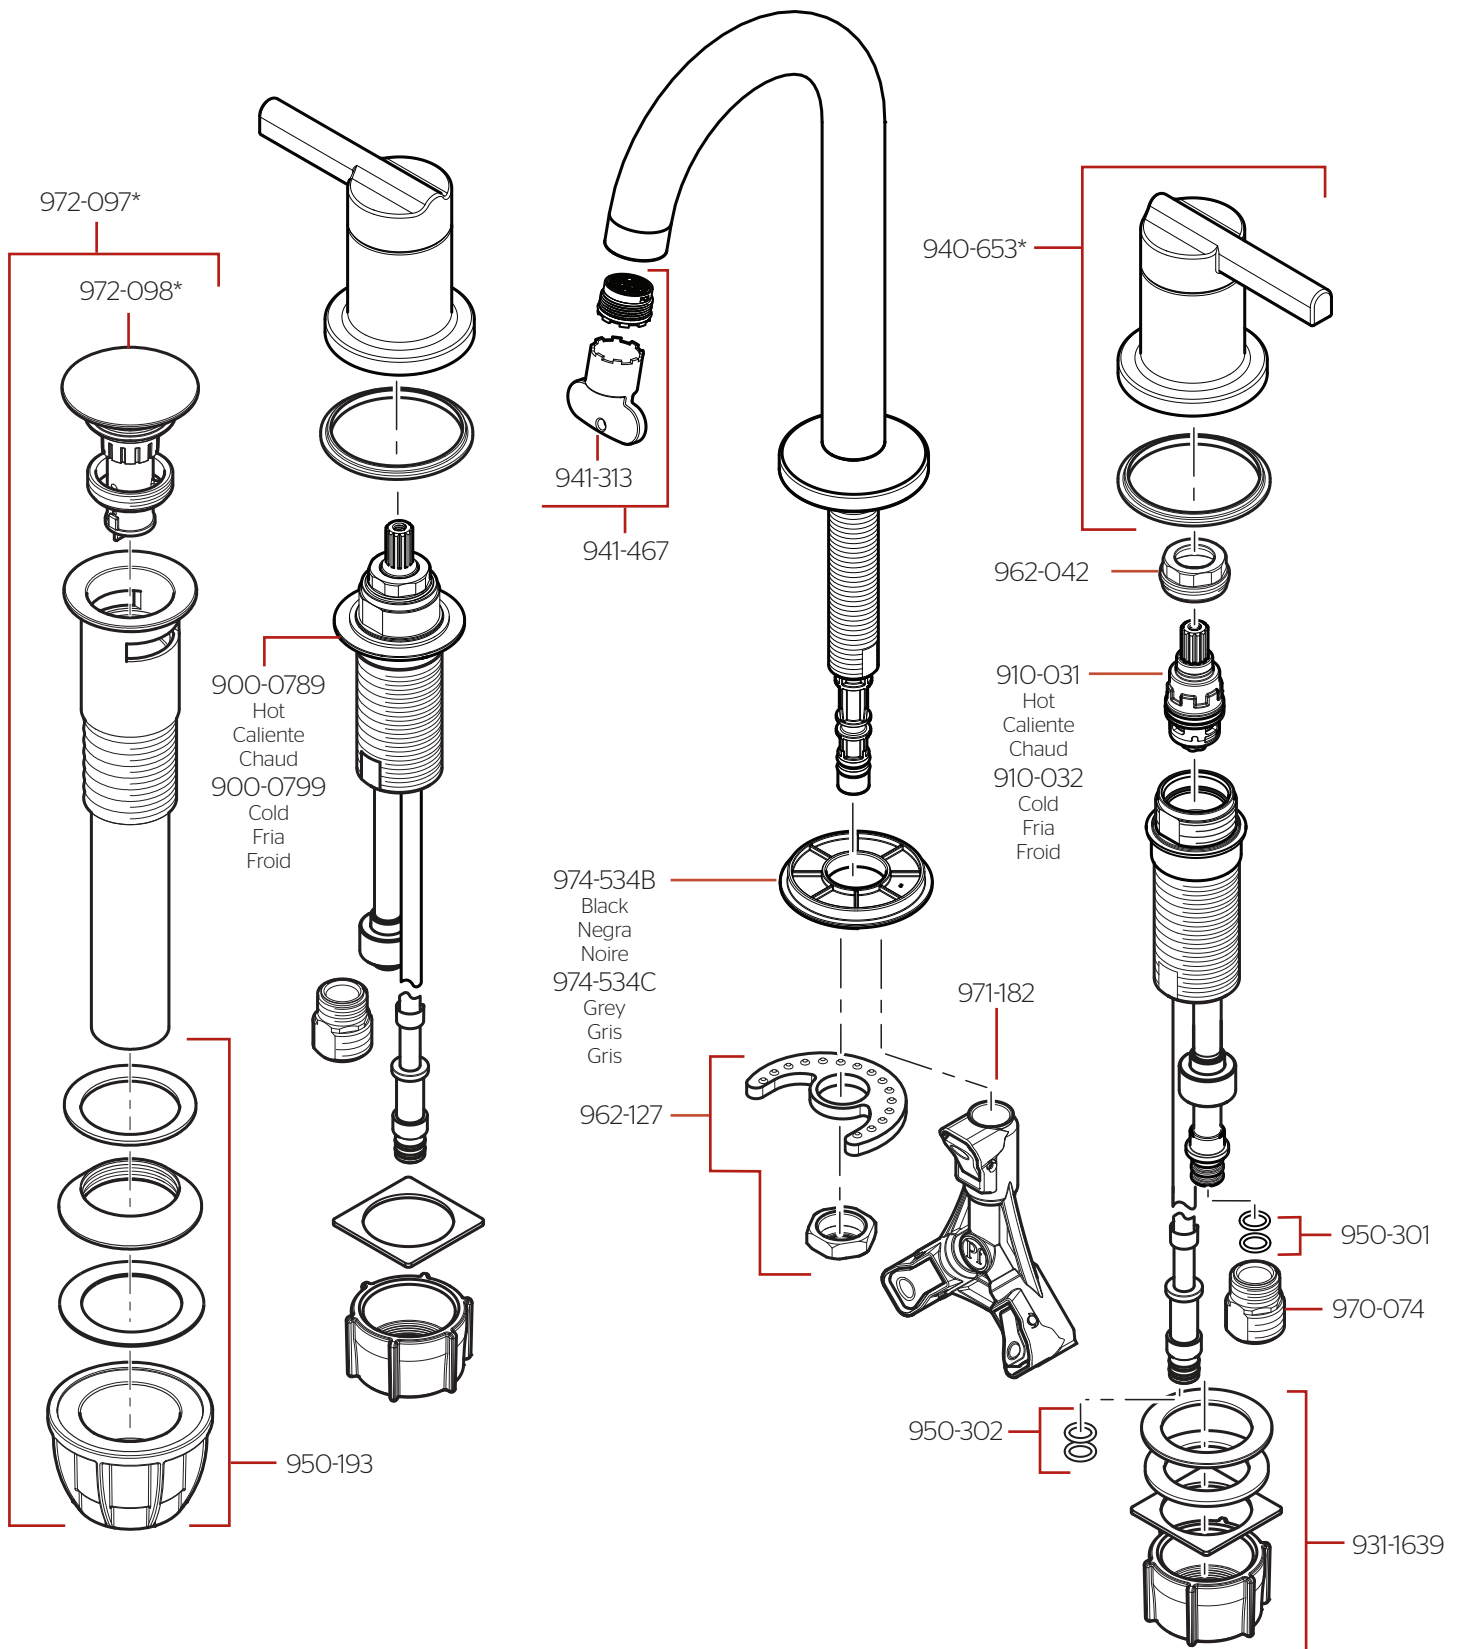

LG49-BIO • Parts Explosion • Despiece de Piezas • Vue Éclatée des Pièces

	English	Español	Français
*	Replace * with Finish Letter	Sustitue * con la letra de acabado	Remplace * avec la lettre de finition
A	Polished Chrome	Cromo Pulido	Chrome Poli
B	Matte Black	Negra Mate	Noir Mat
J	PVD Brushed Nickel	PVD Niquel Cepillado	PVD Nickel Brosse

If installation surface depth is thicker than 2", order Valve Extension Kit 900-0819.

Si la profundidad superficie del fregadero es más gruesa que 51mm, por favor pida la pieza de repuesto 900-0819.

Si la profondeur de la surface de montage est plus épaisse que 51mm, SVP commandez le kit d'extension 900-0819.