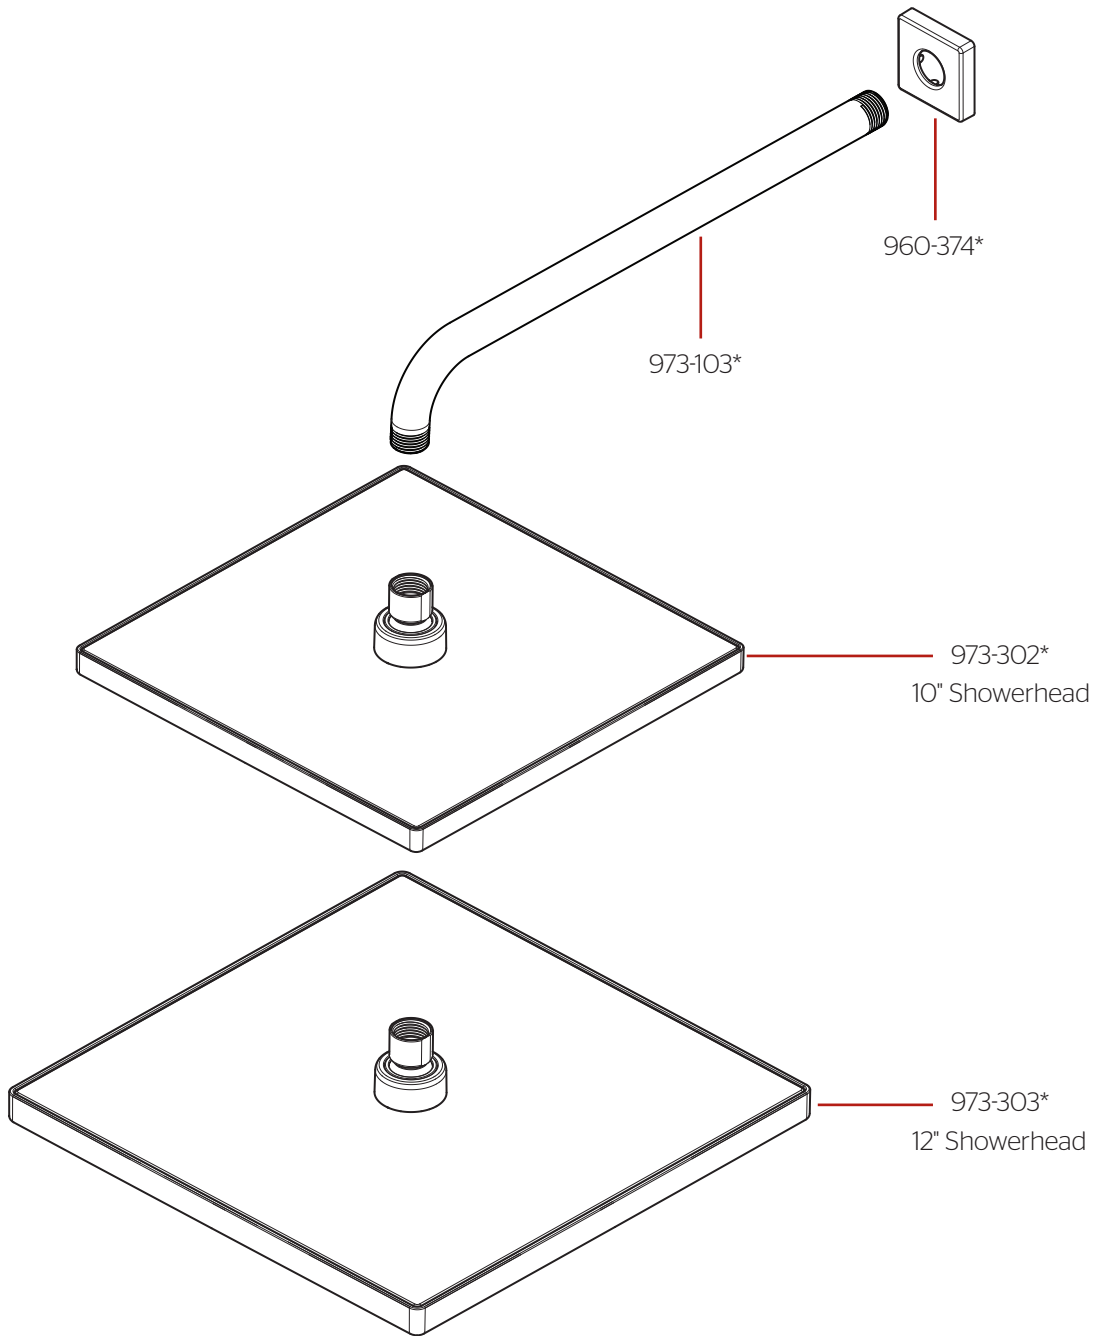

# LG15-MDS1/LG15-MDS2 • Parts Explosion • Hoja de Piezas • Vue Éclatée des Pièces

	English	Español	Français
*	Replace * with Finish Letter	Sustitue * con la letra de acabado	Remplace * avec la lettre de finition
A	Polished Chrome	Cromo Pulido	Chrome Poli
B	Matte Black	Negra Mate	Noir Mat
BG	Brushed Gold	Oro Cepillado	Or Balayé
D	PVD Polished Nickel	PVD Niquel Pulido	PVD Nickel Poli