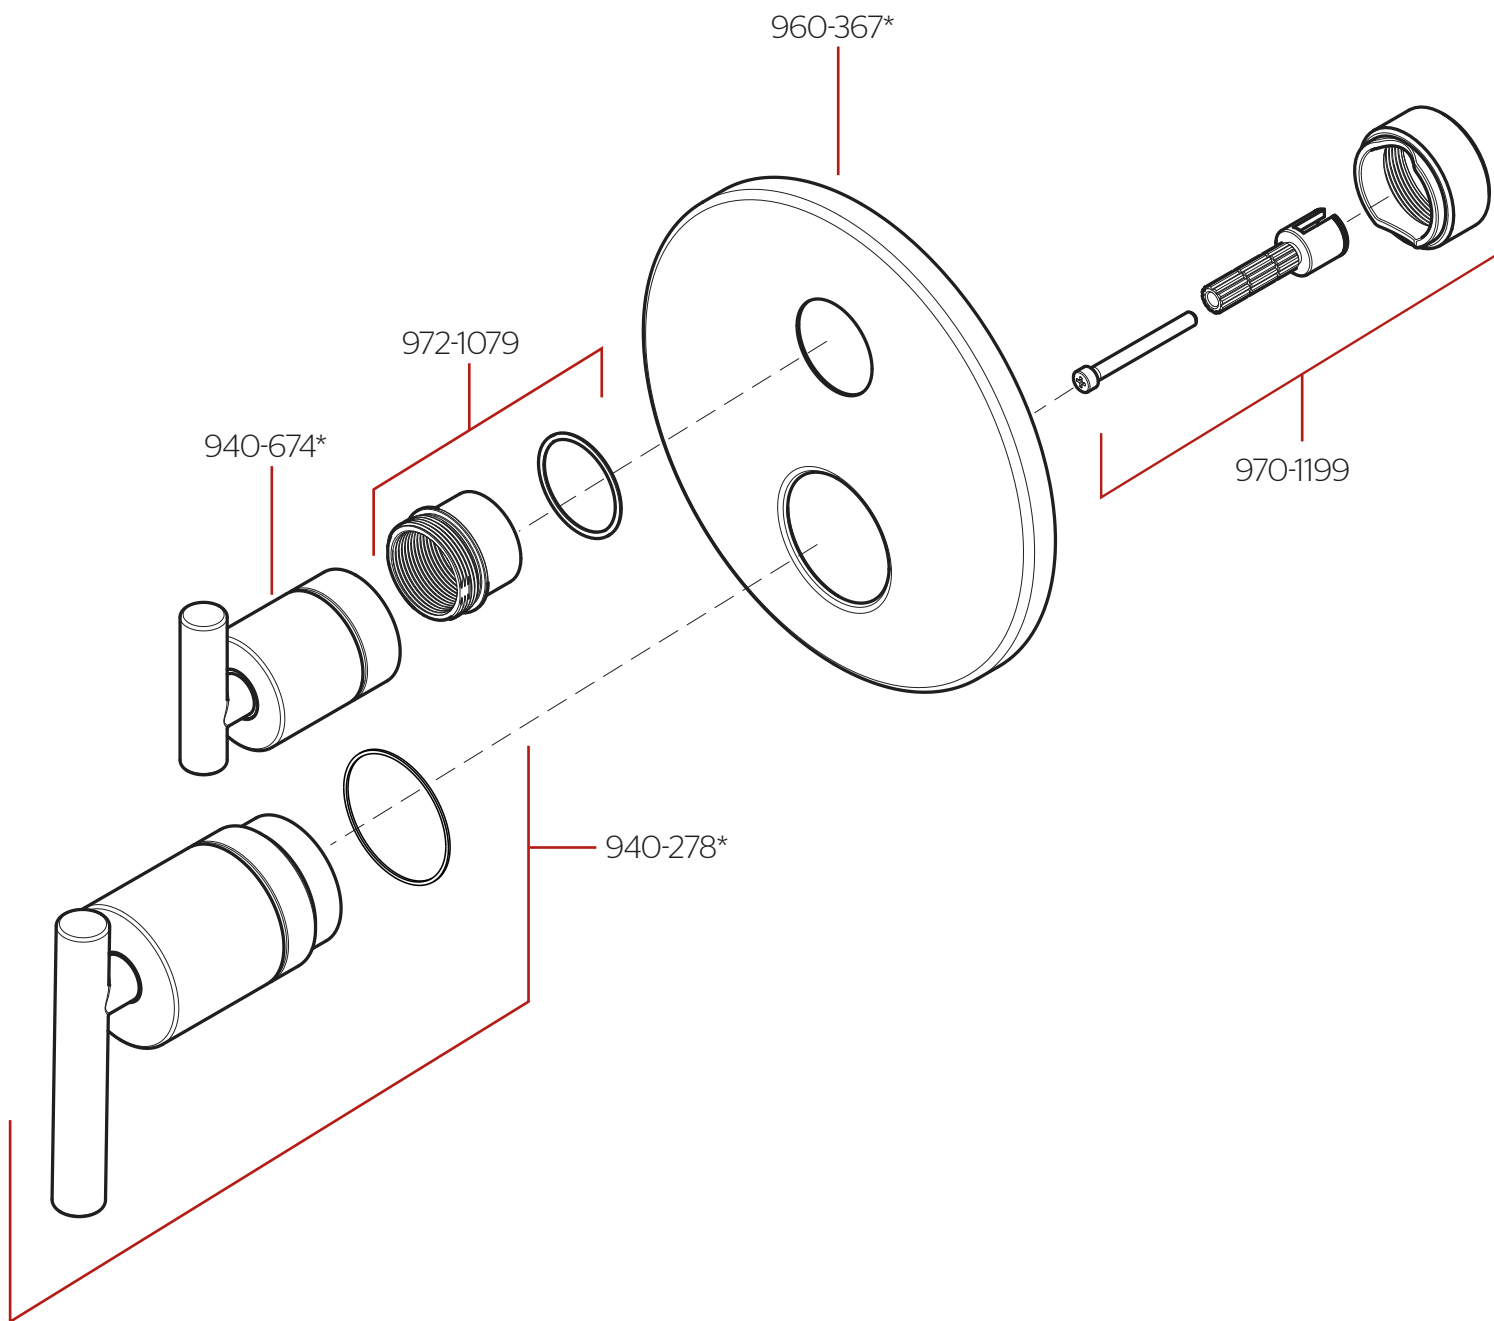

R89-SNC • Parts Explosion • Despiece de Piezas • Vue Éclatée des Pièces

	English	Español	Français
*	Replace * with Finish Letter	Sustitue * con la letra de acabado	Remplace * avec la lettre de finition
A	Polished Chrome	Cromo Pulido	Chrome Poli
B	Matte Black	Negra Mate	Noir Mat
BG	PVD Brushed Gold	PVD Oro Cepillado	PVD Or Balayé
J	PVD Brushed Nickel	PVD Níquel Cepillado	PVD Nickel Brossé