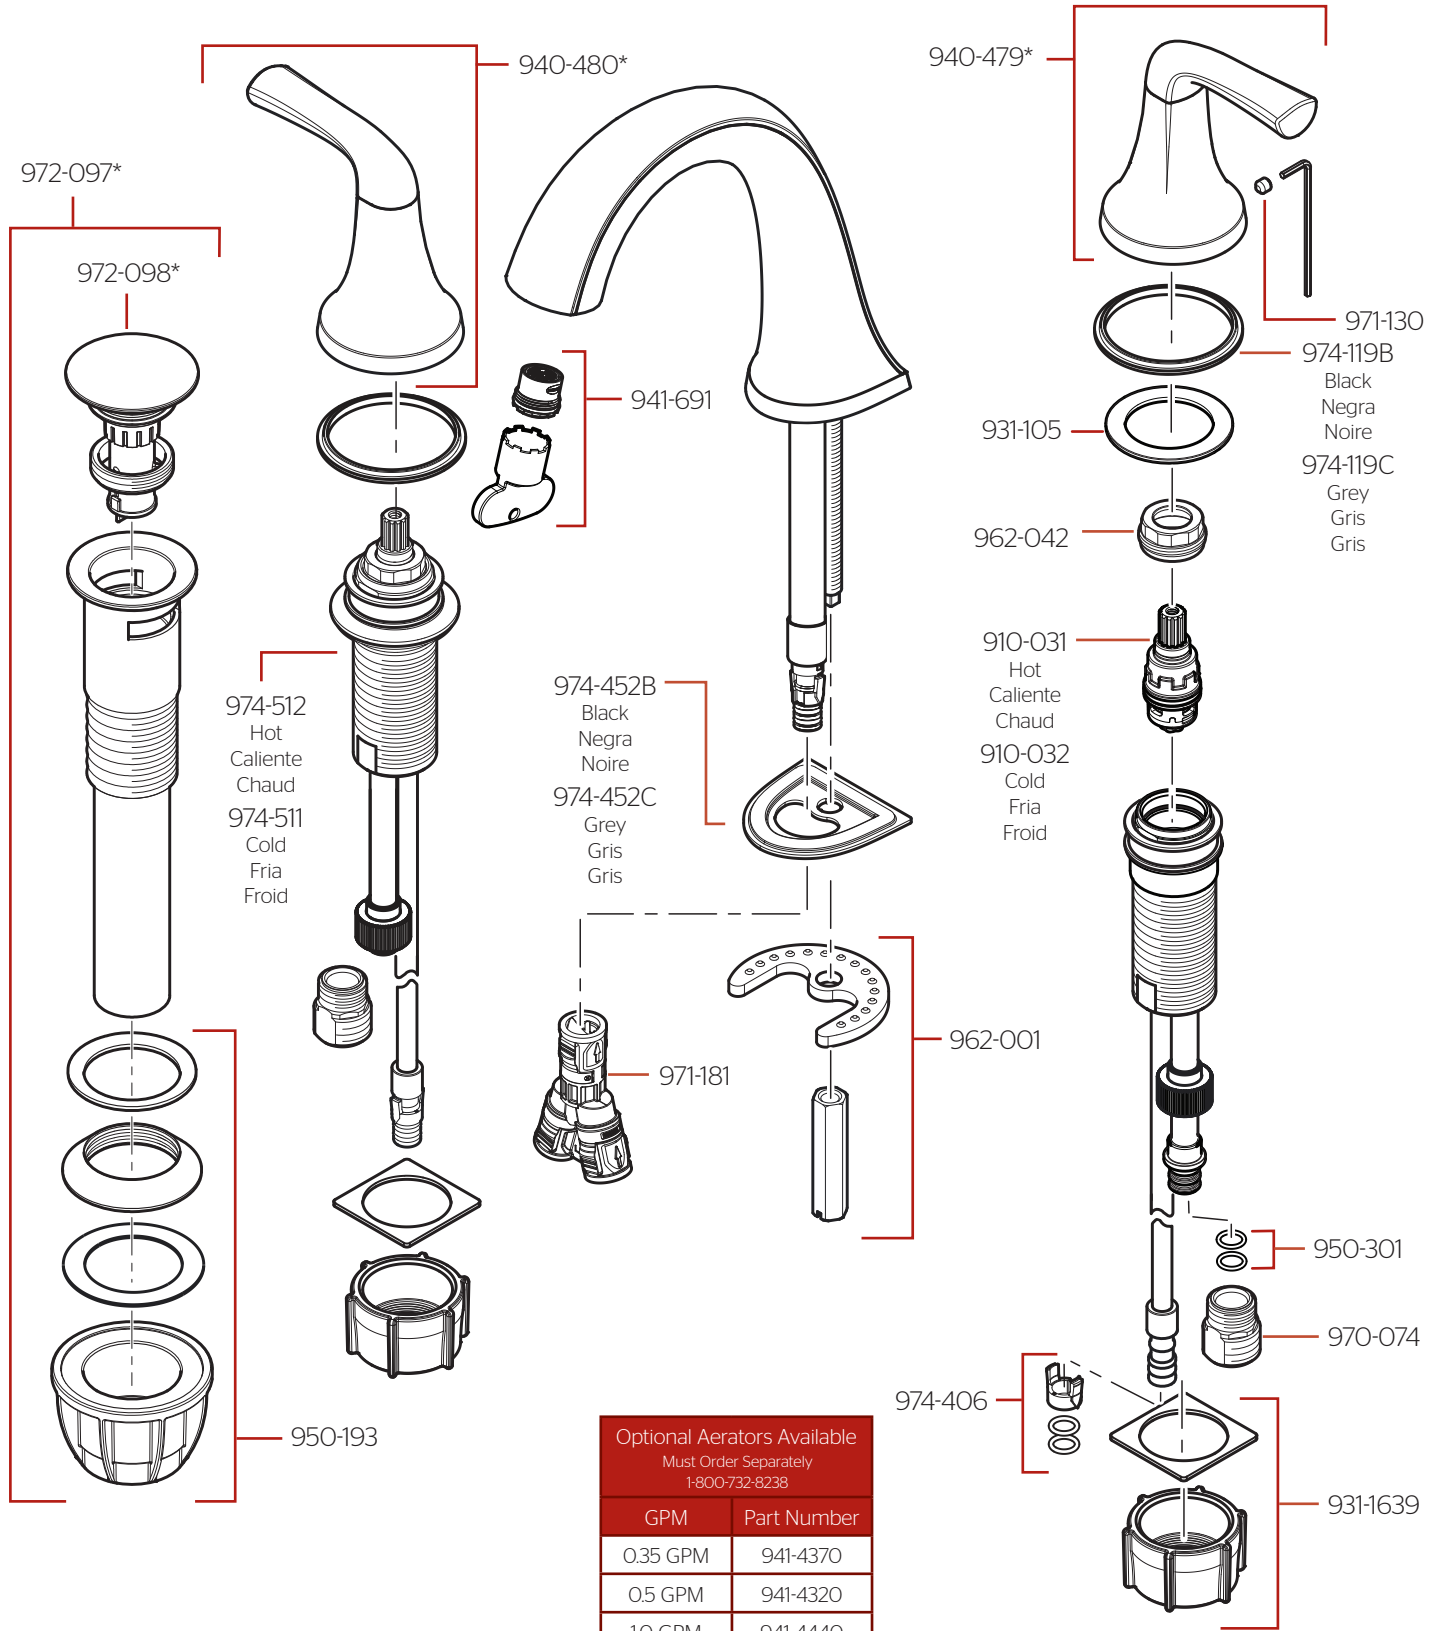

LG49-MCA0 • Parts Explosion • Despiece de Piezas • Vue Éclatée des Pièces

	English	Español	Français
*	Replace * with Finish Letter	Sustitue * con la letra de acabado	Remplace * avec la lettre de finition
A	Polished Chrome	Cromo Pulido	Chrome Poli
B	Matte Black	Negra Mate	Noir Mat
GS	Brushed Nickel with Spot Defense	Niquel Cepillado con Spot Defense	Nickel Brosse avec Spot Defense
Y	Tuscan Bronze	Bronce Toscano	Bronze Le Toscan

If installation surface depth is thicker than 2", order Valve Extension Kit 900-072 / 900-073.
 Si la profundidad superficie del fregadero es más gruesa que 51mm, por favor pida la pieza de repuesto 900-072 / 900-073.
 Si la profondeur de la surface de montage est plus épaisse que 51mm, SVP commandez le kit d'extension 900-072 / 900-073.