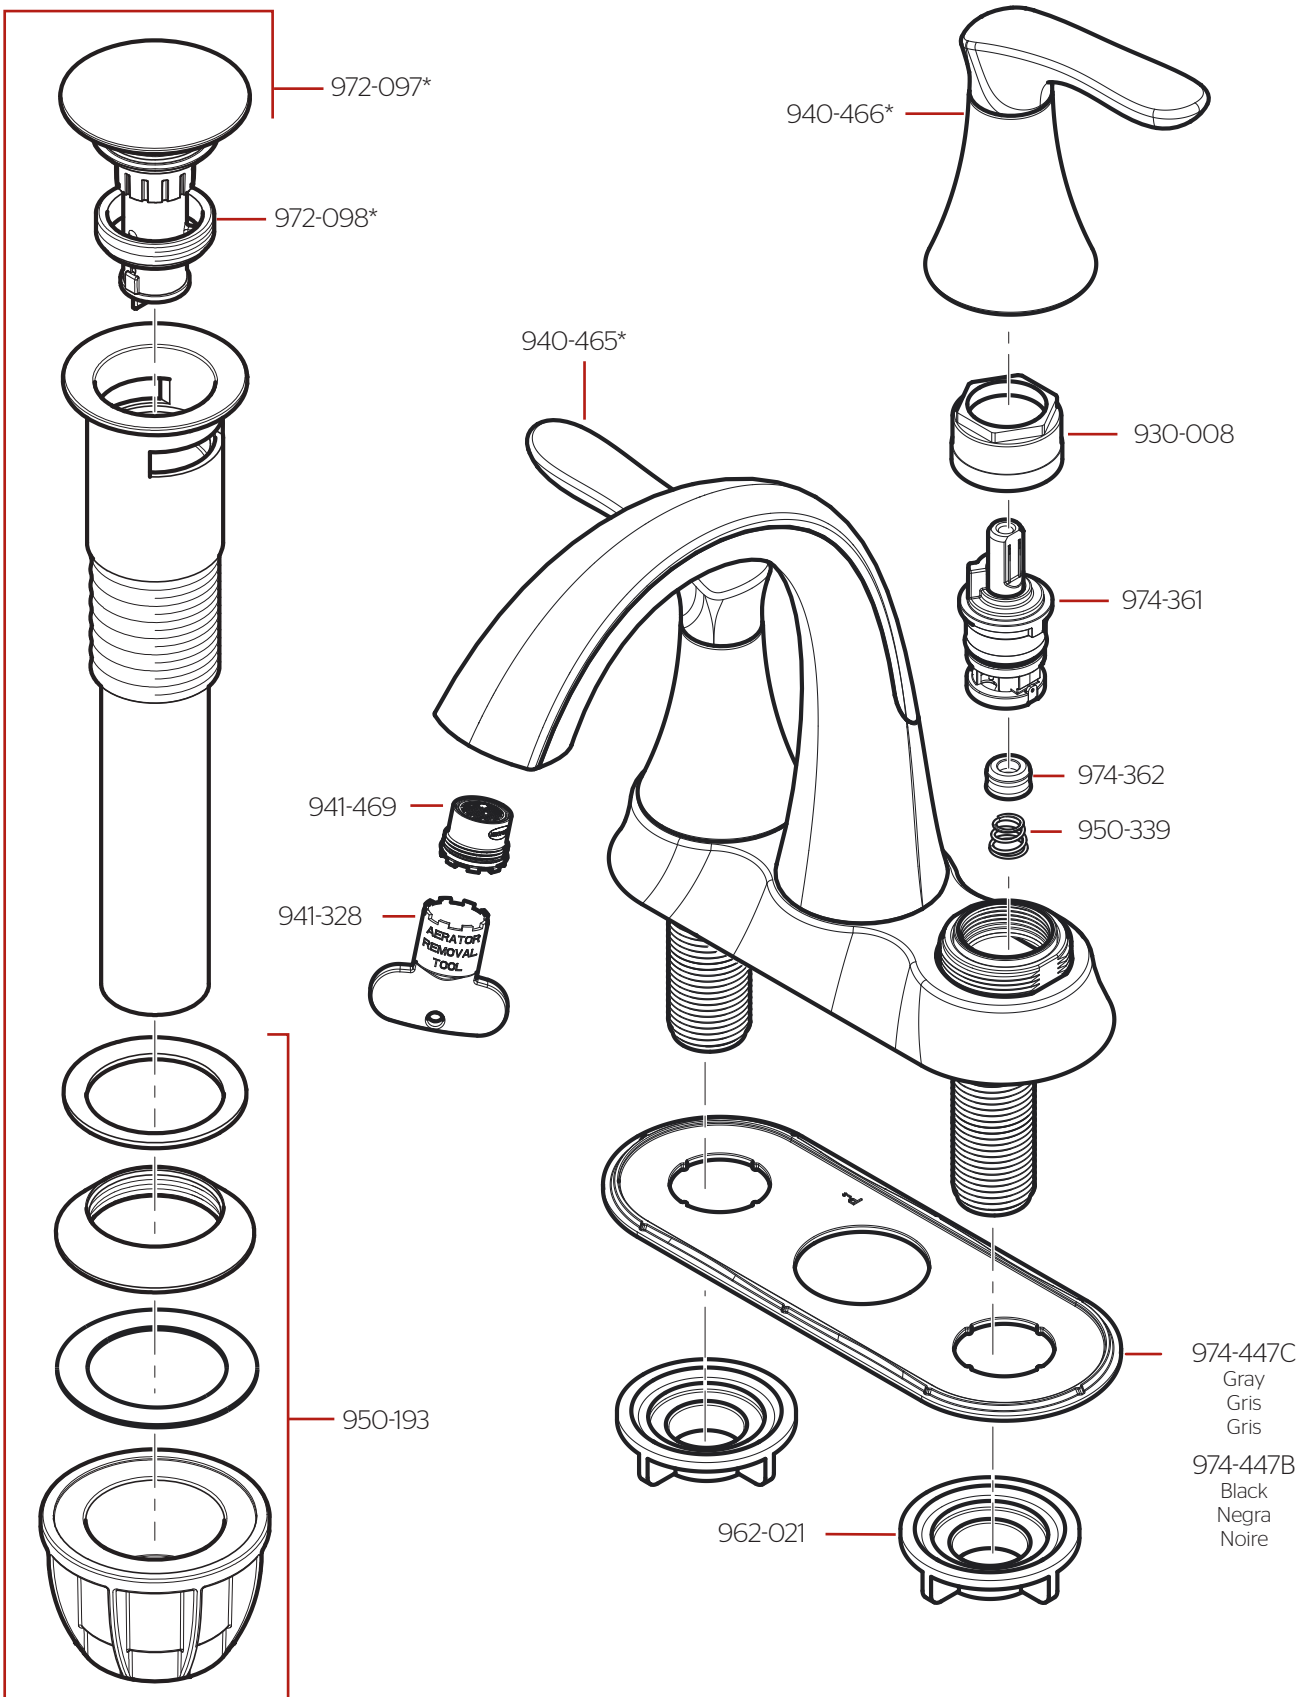

# LG48-WRP • Parts Explosion • Despiece de Piezas • Vue Éclatée des Pièces

	English	Español	Français
*	Replace * with Finish Letter	Sustitue * con la letra de acabado	Remplace * avec la lettre de finition
A	Polished Chrome	Cromo Pulido	Chrome Poli
B	Matte Black	Negra Mate	Noir Mat
J	PVD Brushed Nickel	PVD Niquel Cepillado	PVD Nickel Brosse
Y	Tuscan Bronze	Bronce Toscano	Bronze Le Toscan