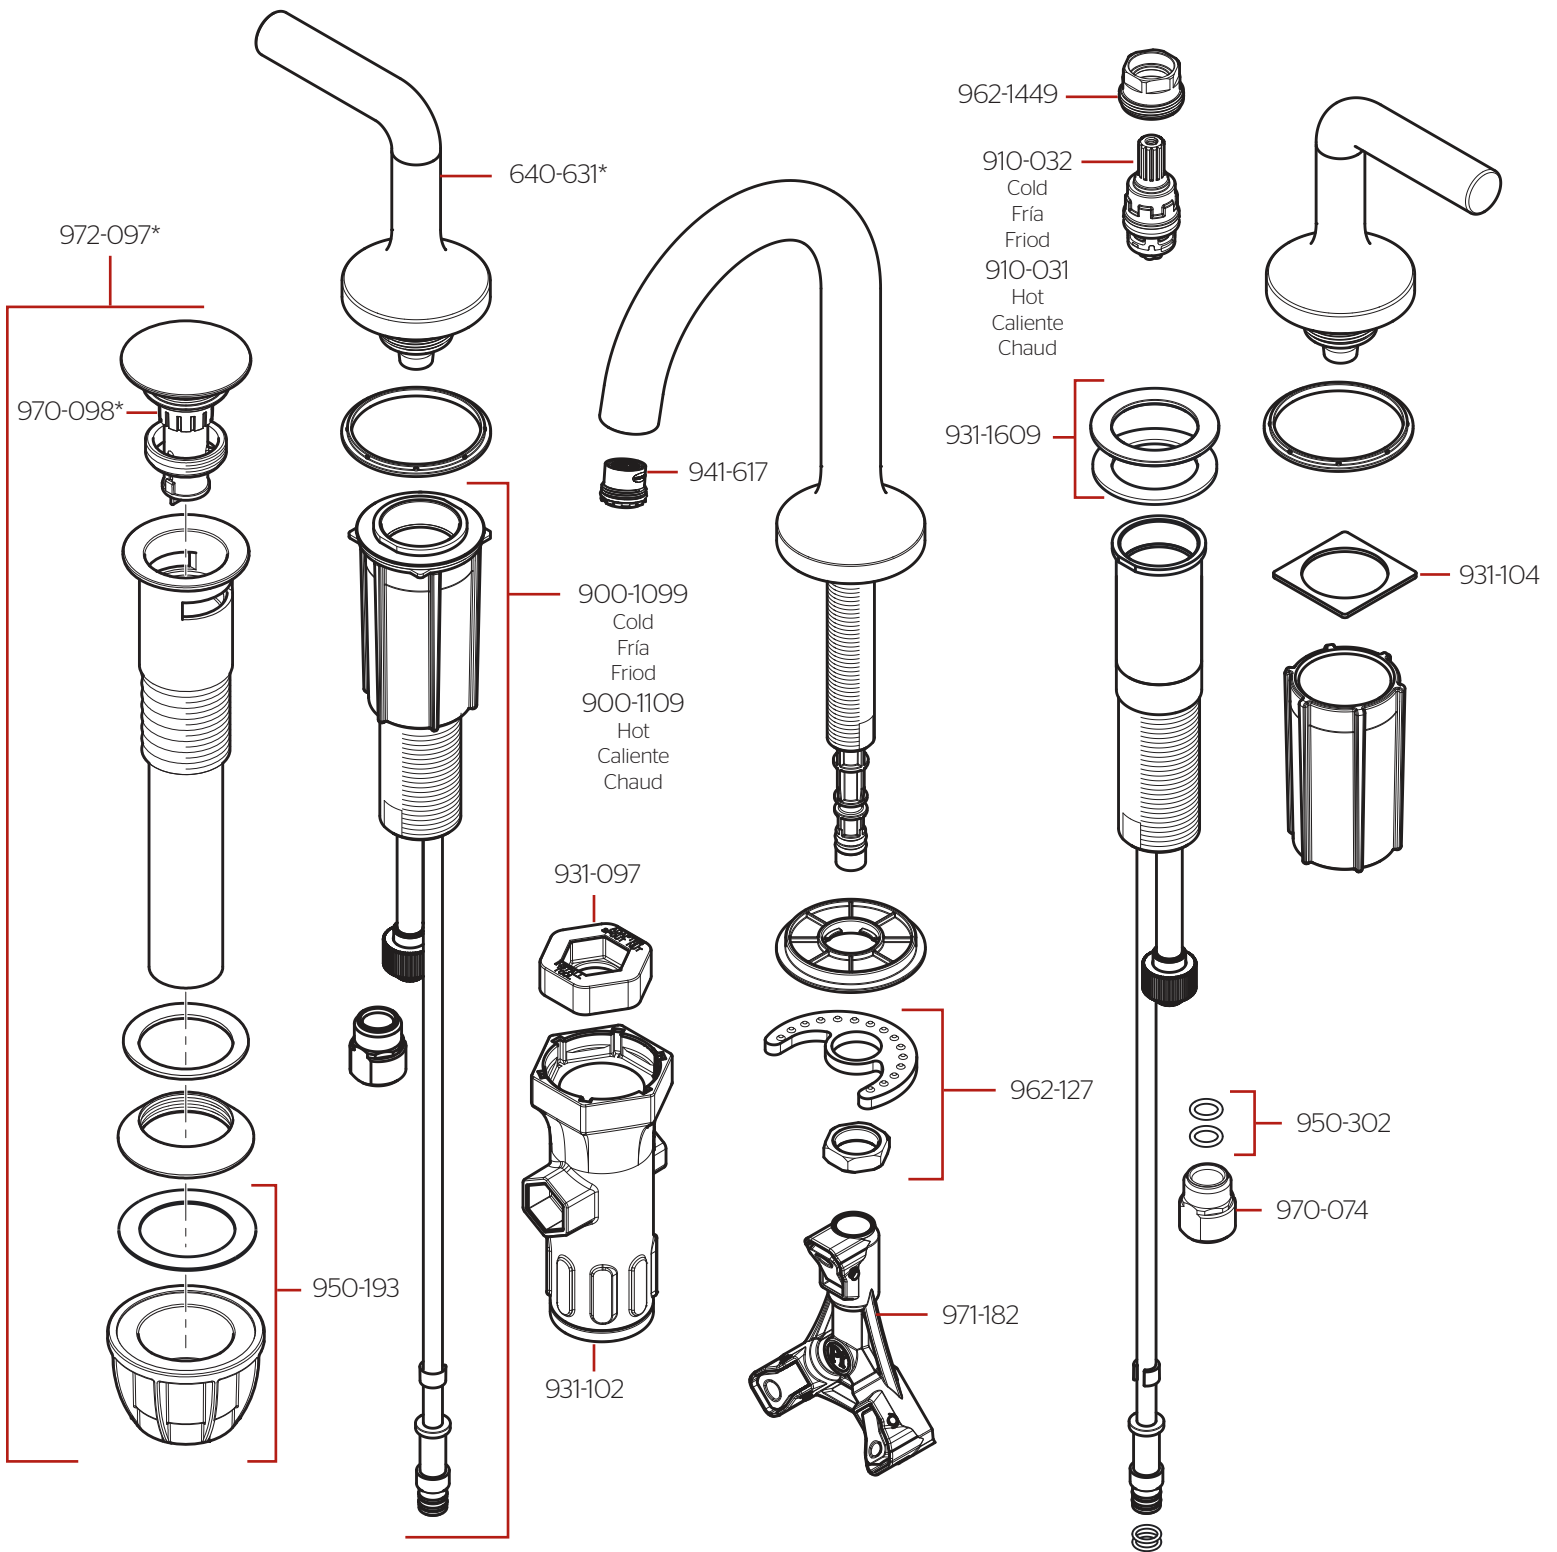

LF-049-ZL • Parts Explosion • Hoja de Piezas • Vue Éclatée des Pièces

	English	Español	Français
*	Replace * with Finish Letter	Sustitue * con la letra de acabado	Remplace * avec la lettre de finition
A	Polished Chrome	Cromo Pulido	Chrome Poli
B	Matte Black	Negra Mate	Noir Mat
GS	Brushed Nickel with Spot Defense	Niquel Cepillado con Spot Defense	Nickel Brosse avec Spot Defense

For decks exceeding 2", order 931-1639 for a max deck thickness of 3".
 Para cubiertas superiores a 51mm, ordene 931-1639 para un espesor máximo de plataforma de 76mm.
 Pour les terrasses de plus de 51mm, commandez le 931-1639 pour une épaisseur de pont maximale de 76mm.