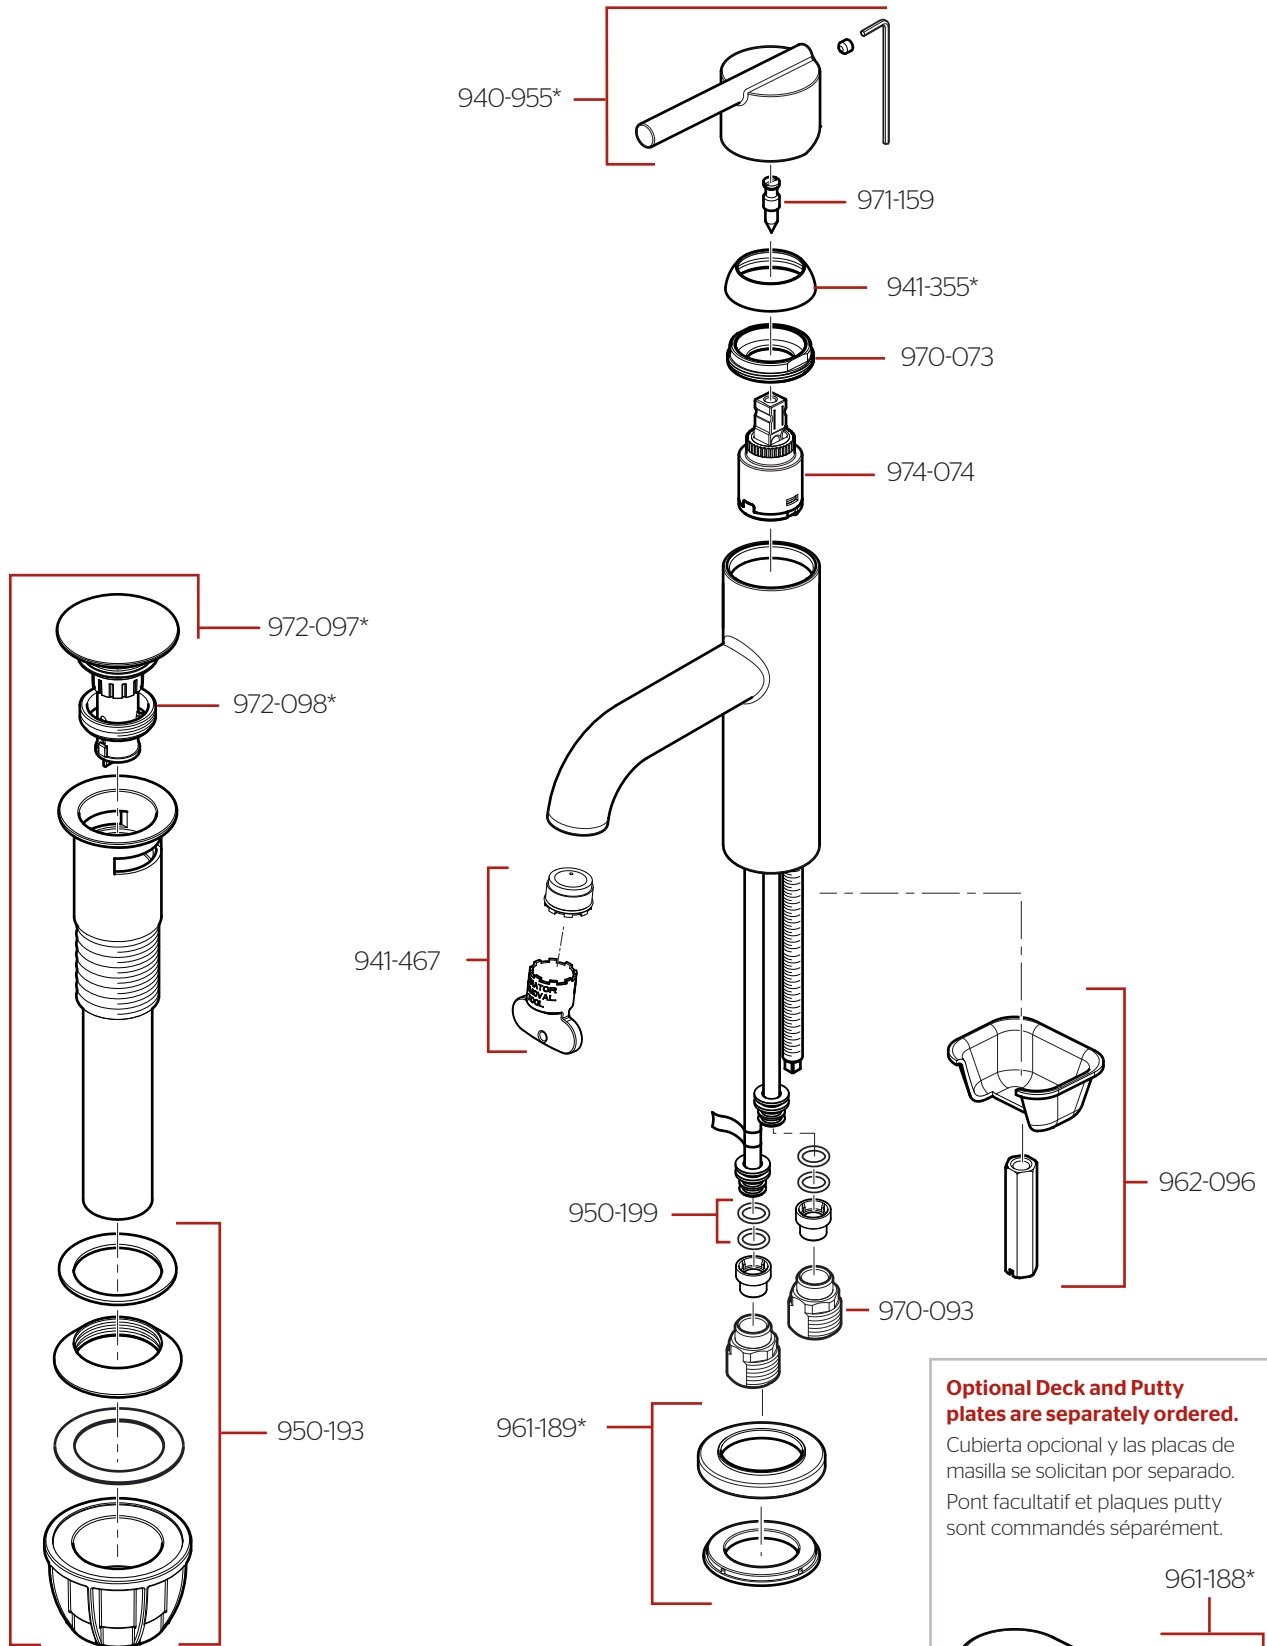

LG42-B10 • Parts Explosion • Esquema de piezas • Vue éclatée des pièces

Optional Deck and Putty plates are separately ordered.

Cubierta opcional y las placas de masilla se solicitan por separado.
Pont facultatif et plaques putty sont commandés séparément.

	English	Español	Français
*	Replace * with Finish Letter	Sustitue * con la letra de acabado	Remplace * avec la lettre de finition
A	Polished Chrome	Cromo Pulido	Chrome Poli
B	Matte Black	Negra Mate	Noir Mat
J	PVD Brushed Nickel	PVD Niquel Cepillado	PVD Nickel Brosse