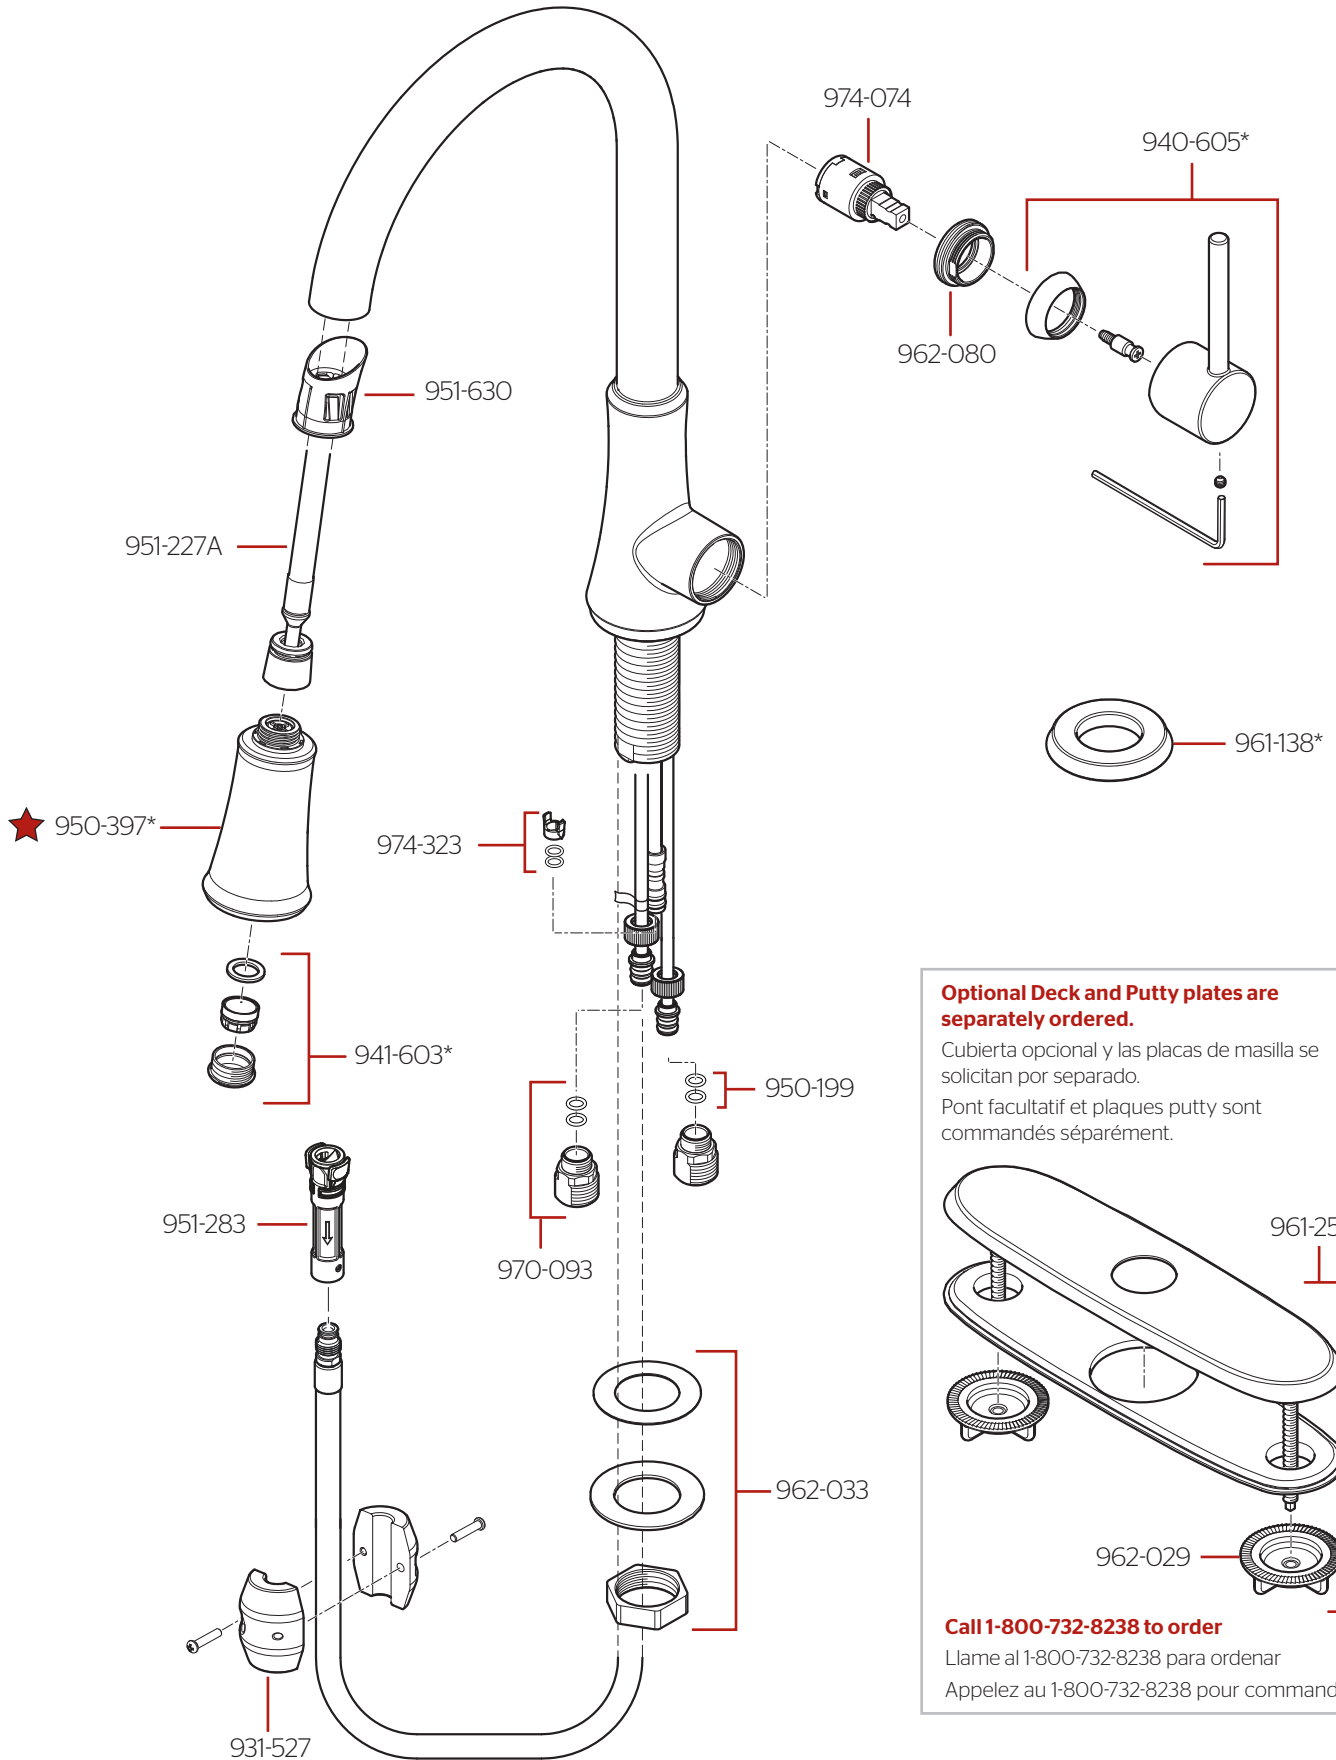

# G529-PF2 Parts Explosion • Despiece de piezas • Vue éclatée des pièces

	English	Español	Français
*	Replace * with Finish Letter	Sustitue * con la letra de acabado	Remplace * avec la lettre de finition
A	Polished Chrome	Cromo Pulido	Chrome Poli
B	Matte Black	Negra Mate	Noir Mat
S	Stainless Steel	Acero Inoxidable	Acier Inoxydable
Y	Tuscan Bronze	Bronce Toscano	Bronze Le Toscan

★ **Contains ASME A112.18.3-Certified check valves**  
 Contiene válvulas de chequeo certificadas por ASME A112.18.3  
 Contient des valves contrôle certifiées par ASME A112.18.3