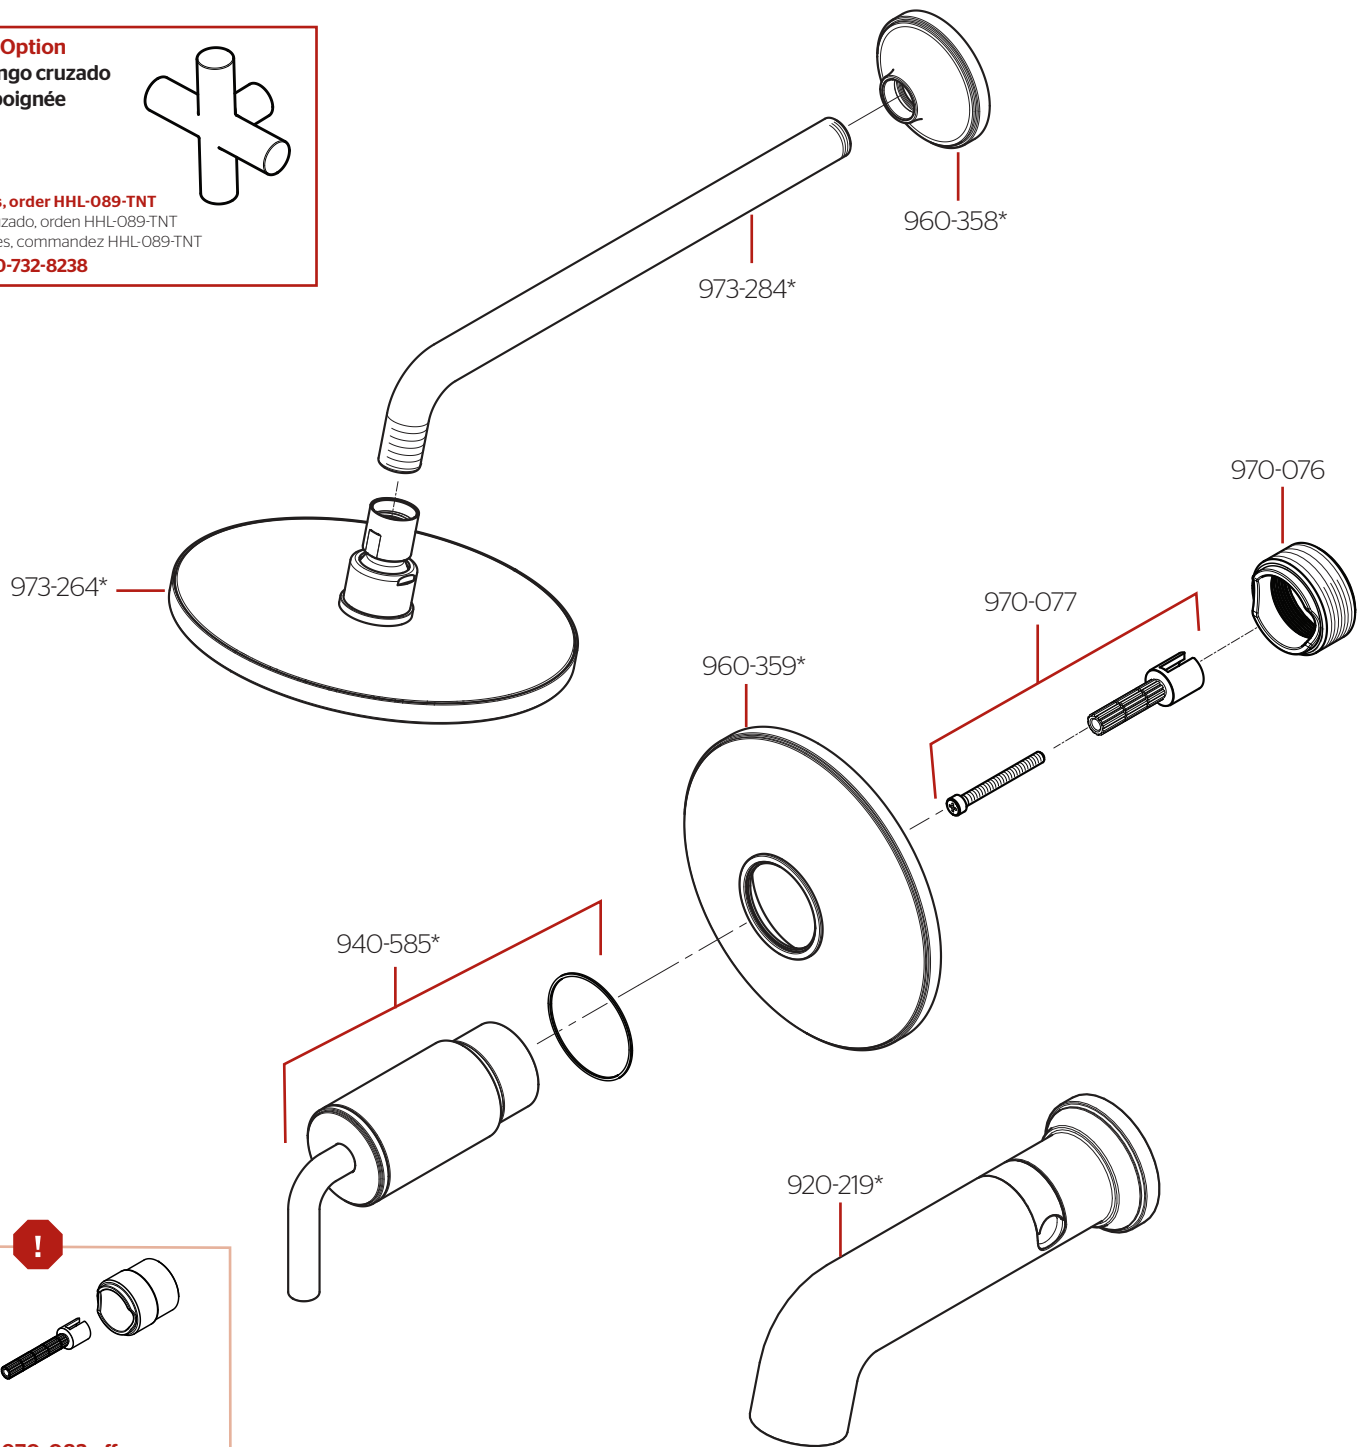

R89-1TNT/ LG89-XTNT • Parts Explosion • Hoja de Despiece • Vue Éclatée des Pièces

Cross Handle Option
Opción de mango cruzado
Option Croix-poignée

For Cross handles, order HHL-089-TNT
 Para la manijas cruzado, orden HHL-089-TNT
 Pour Croix-poignées, commandez HHL-089-TNT
1-800-732-8238

Extension Kit 970-083 offers an additional 7/8" if valves are roughed in too deep.

Kit de Extensión de 970-083 ofrece un adicional de 7/8" si la válvula se desbastada demasiado dentro al pared.

970-083 kit d'extension fournit un supplément de 7/8" si la vanne est coupée trop loin dans le mur.