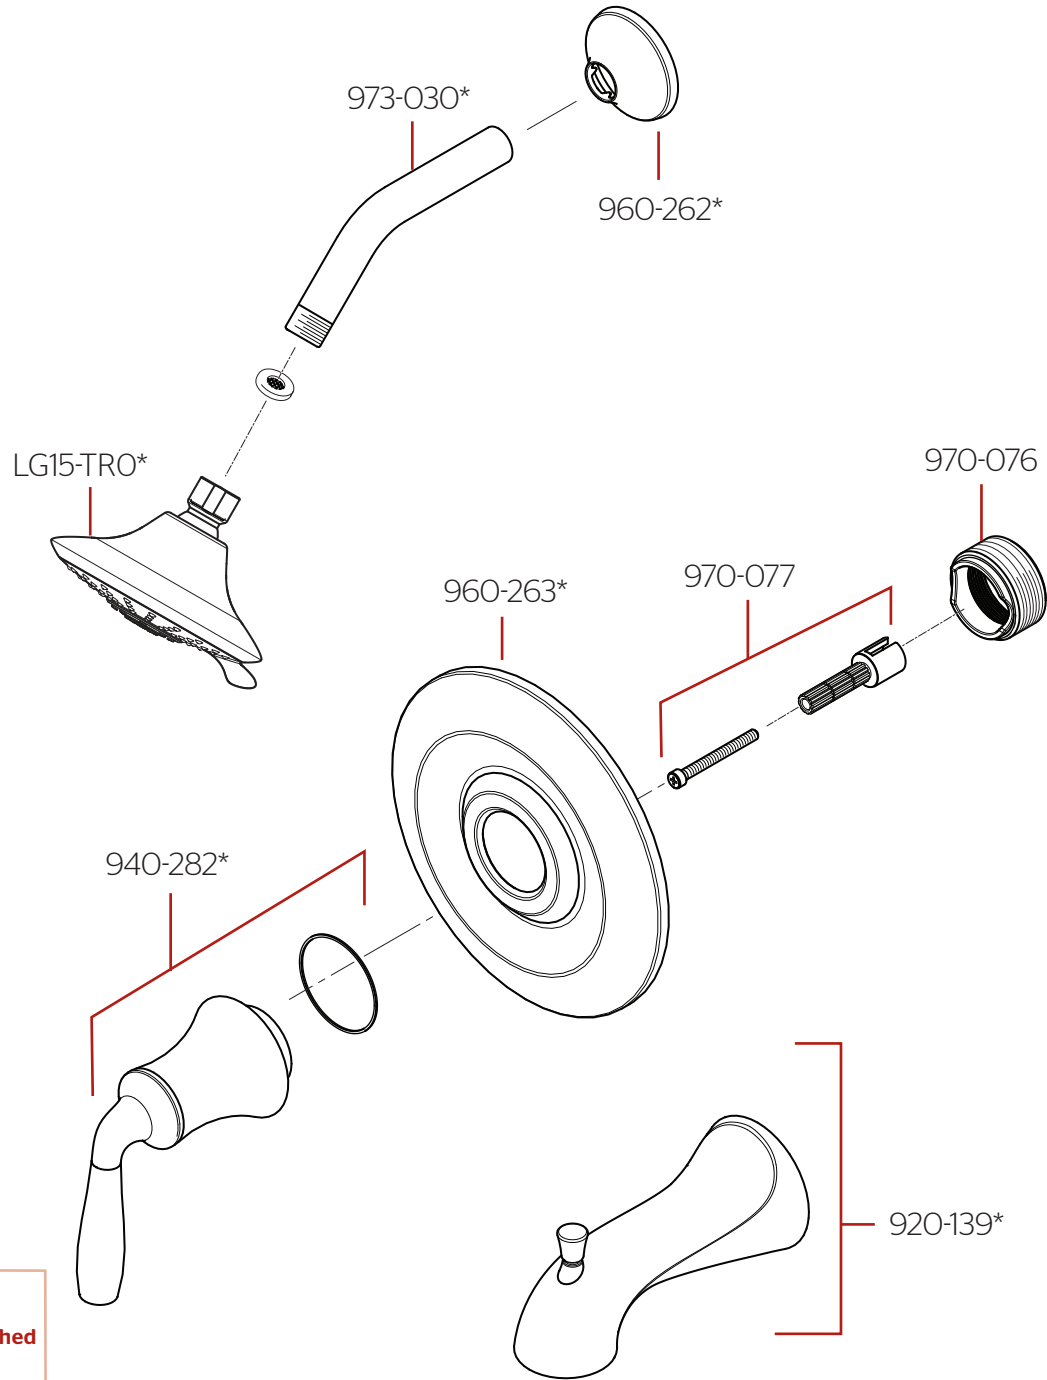

R89-1TR/LG89-XTR • Parts Explosion • Despiece de Piezas • Vue Éclatée des Pièces

Extension Kit 970-083 offers an additional 7/8" if valves are roughed in too deep.

Kit de Extensión de 970-083 ofrece un adicional de 7/8" si la válvula se desbastada demasiado dentro al pared.

970-083 kit d'extension fournit un supplément de 7/8" si la vanne est coupée trop loin dans le mur.

	English	Español	Français
*	Replace * with Finish Letter	Sustitue * con la letra de acabado	Remplace * avec la lettre de finition
A	Polished Chrome	Cromo Pulido	Chrome Poli
J	PVD Brushed Nickel	PVD Niquel Cepillado	PVD Nickel Brosse
Y	Tuscan Bronze	Bronze Toscano	Bronze Le Toscan