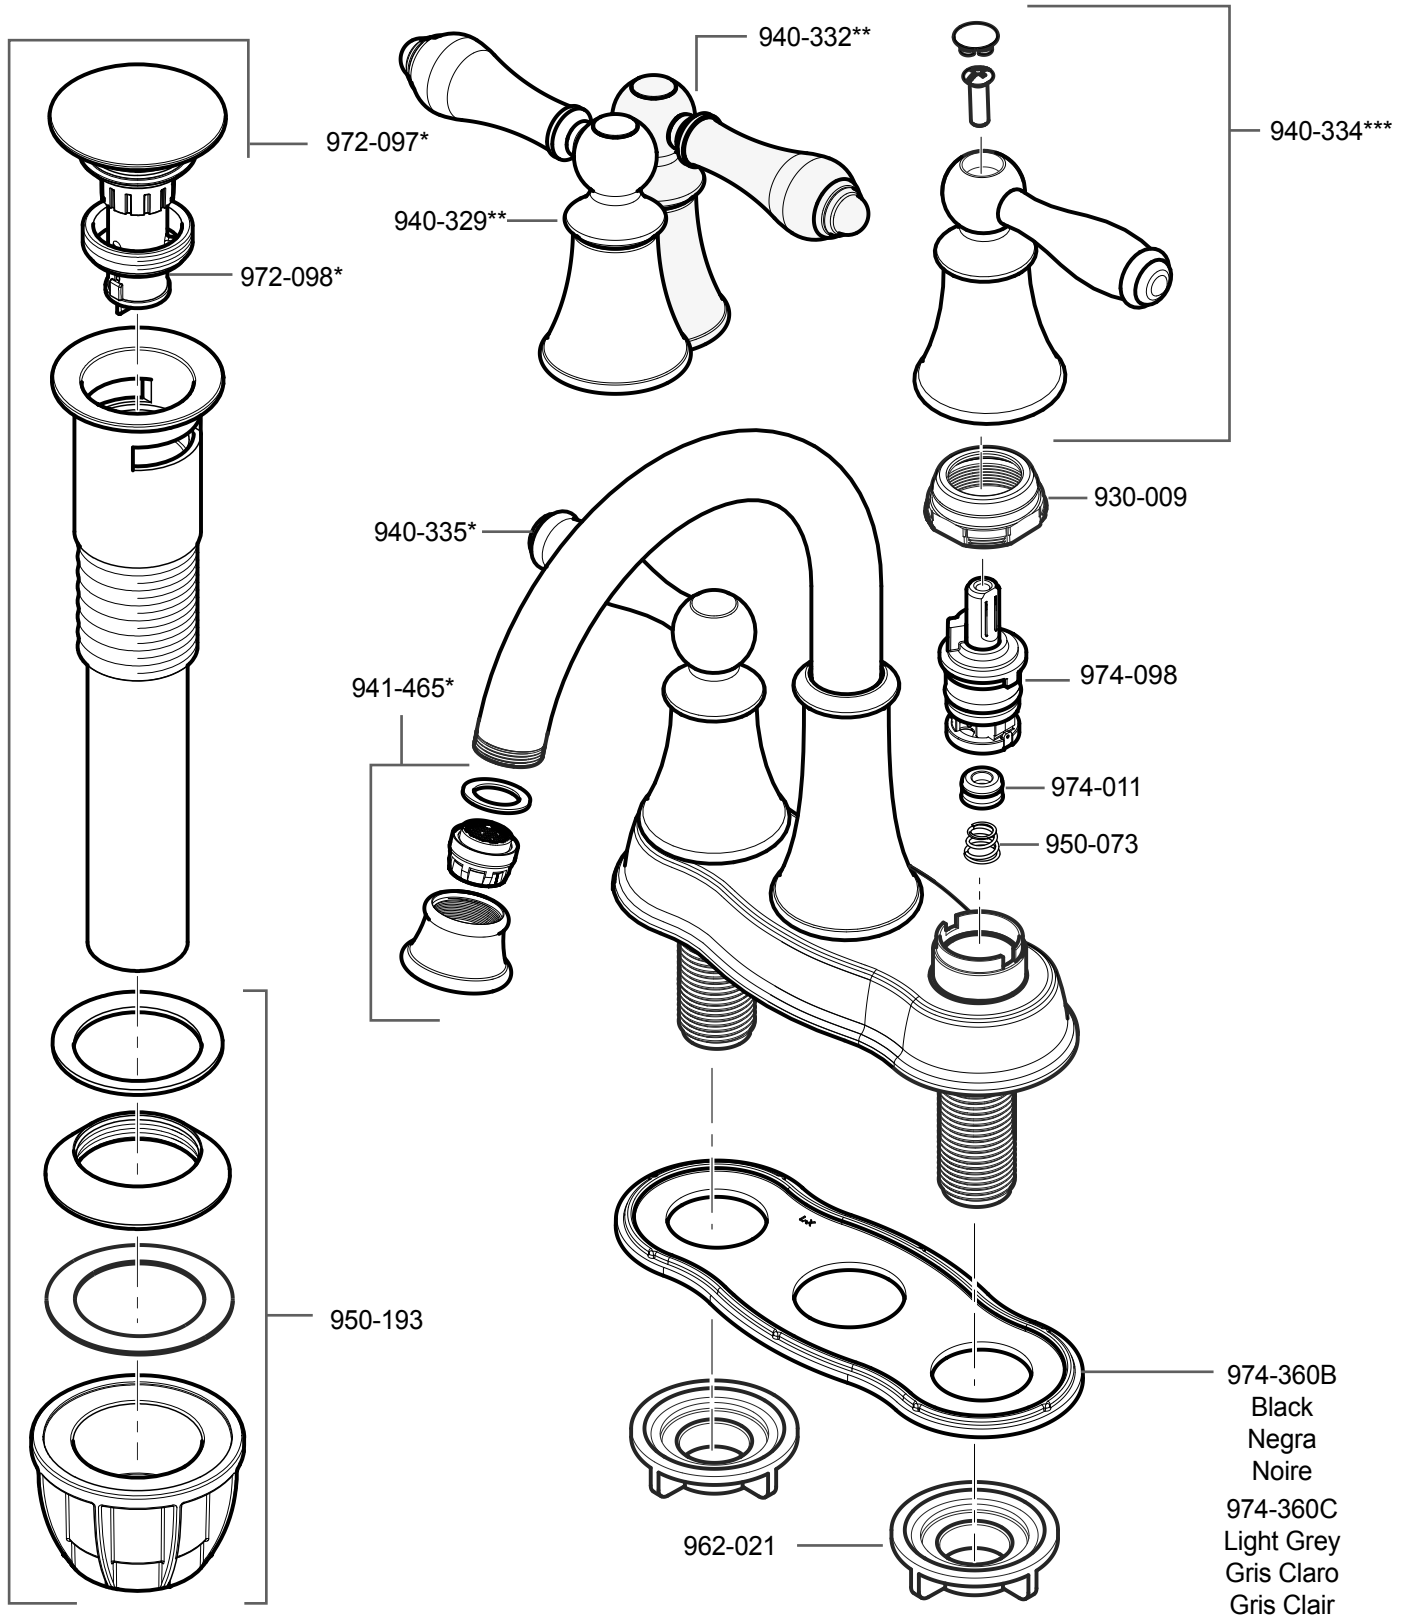

# LF-048-CO • Parts Explosion • Esquema de piezas • Vue éclatée des pièces

\*\*Only available in Polished Chrome  
 Disponible Sólo en Cromo Pulido  
 Uniquement disponible en Chrome Poli

\*\*\*Not available in Polished Chrome  
 No es disponible en Cromo Pulido  
 Non disponible en Chrome Poli