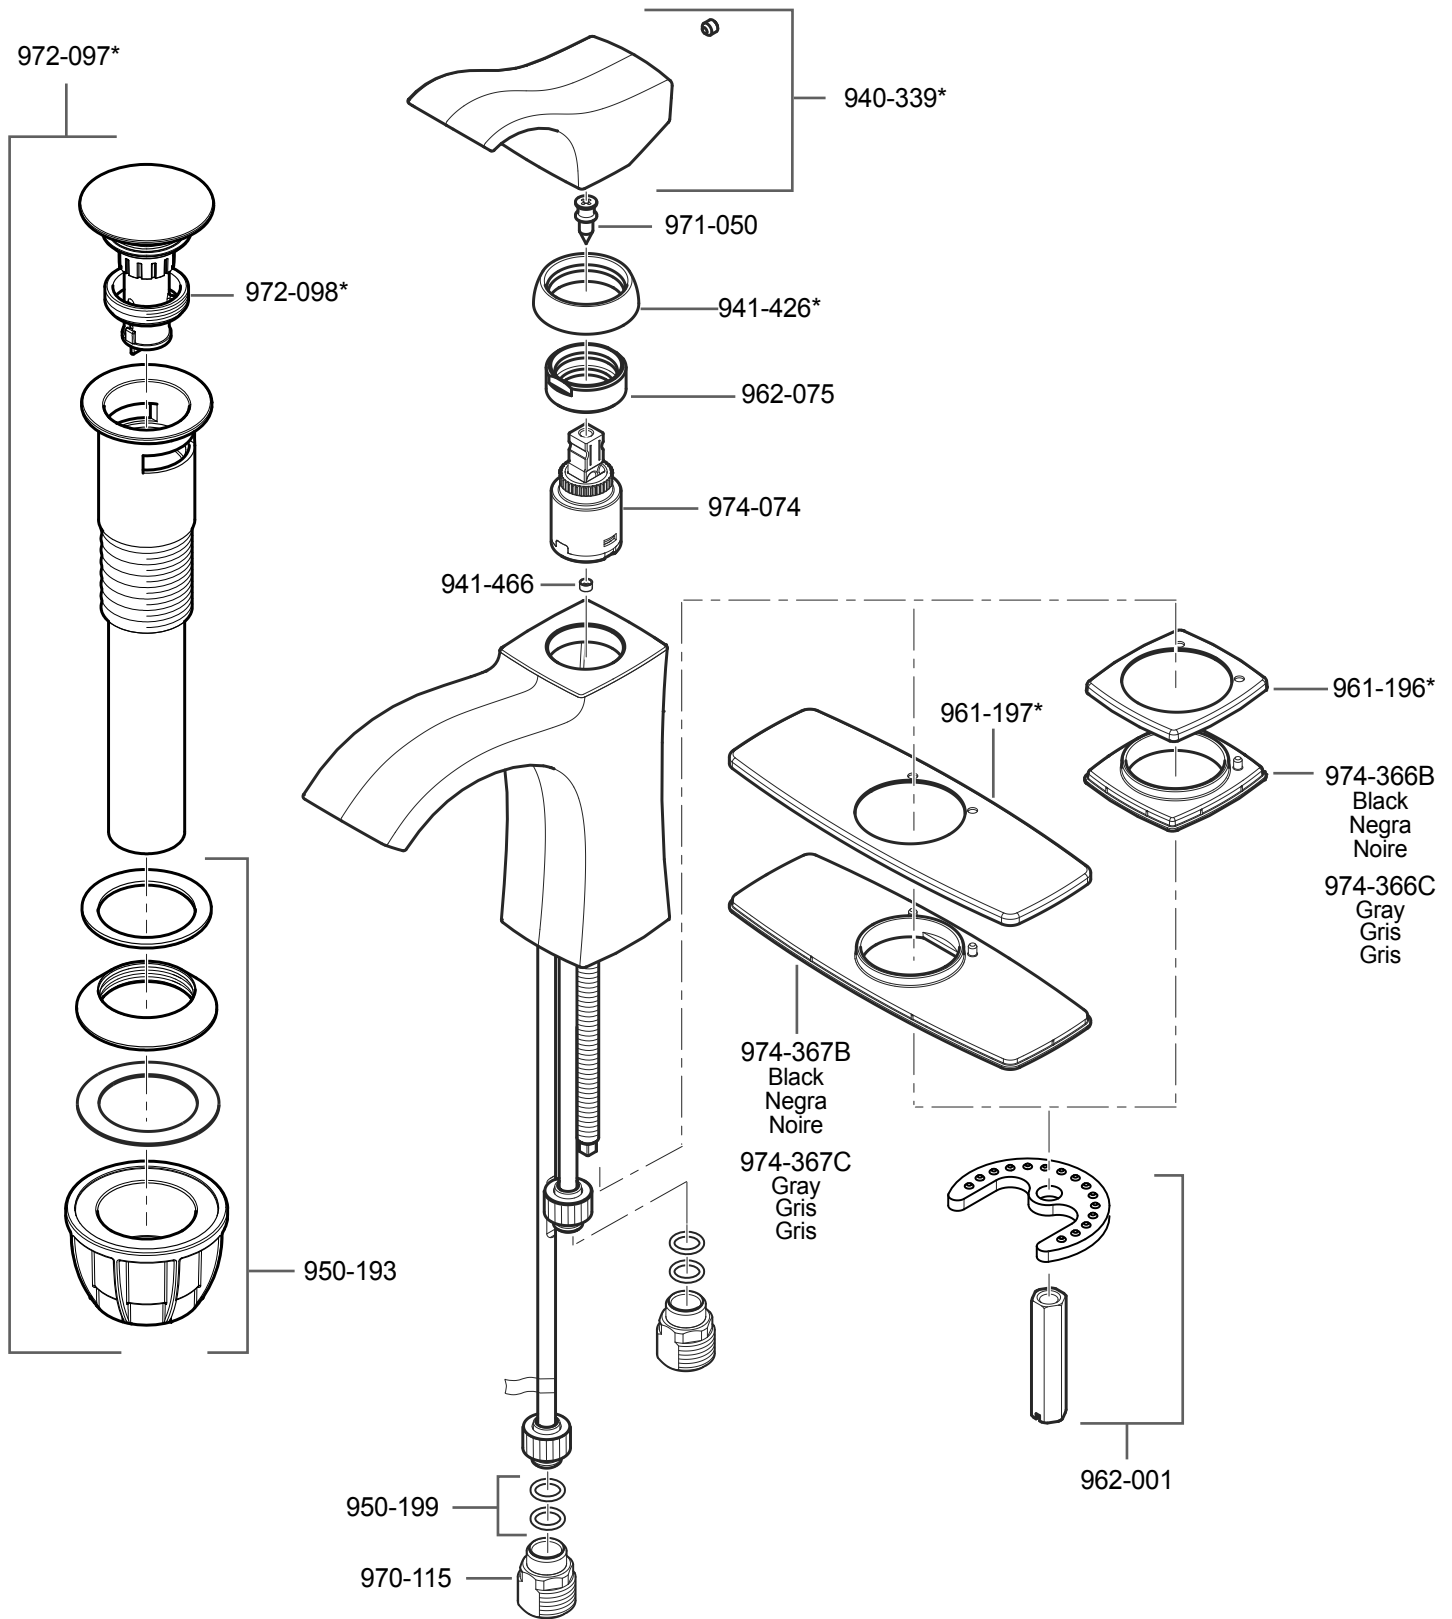

# LF-042-VN • Parts Explosion • Esquema de piezas • Vue éclatée des pièces

	English	Español	Français
*	Replace * with Finish Letter	Sustitue * con la letra de acabado	Remplace * avec la lettre de finition
A	Polished Chrome	Cromo Pulido	Chrome Poli
B	Black	Negra	Noire
BG	PVD Brushed Gold	PVD Oro Cepillado	PVD Or Balayé
GS	Brushed Nickel with Spot Defense	Niquel Cepillado con Spot Defense	Nickel Brossé avec Spot Defense
J	PVD Brushed Nickel	PVD Niquel Cepillado	PVD Nickel Brosse