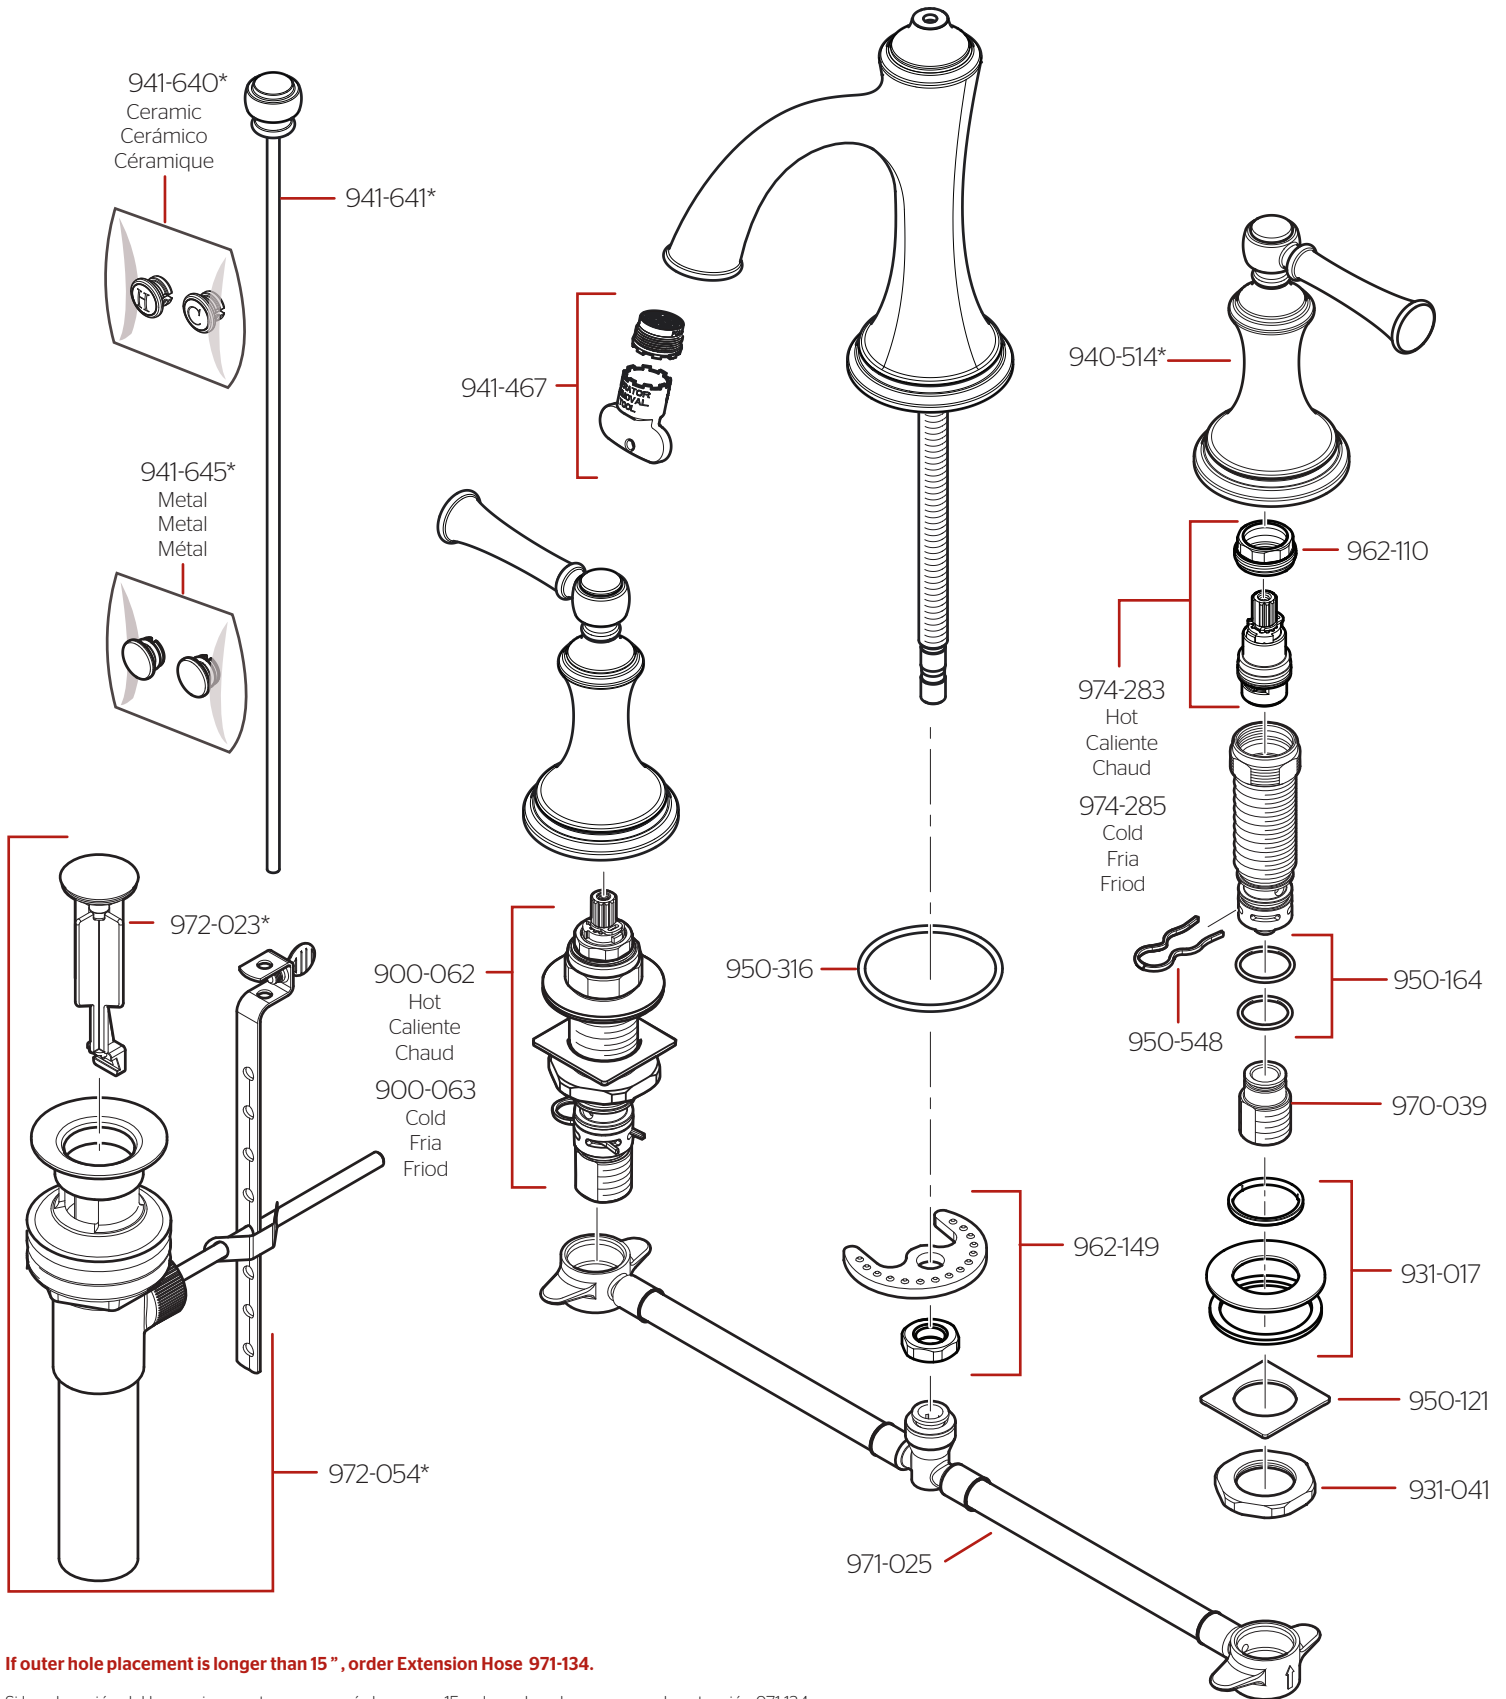

LG49-TB0 • Parts Explosion • Hoja de Piezas • Vue Éclatée des Pièces

If outer hole placement is longer than 15", order Extension Hose 971-134.

Si la colocación de los agujeros extremos es más larga que 15 pulg. ordene la manguera de extensión 971-134.

Si le placement du trou externe est plus long que 15 po., commandez le tuyau d'extension 971-134.

	English	Español	Français
*	Replace * with Finish Letter	Sustitue * con la letra de acabado	Remplace * avec la lettre de finition
A	Polished Chrome	Cromo Pulido	Chrome Poli
BG	PVD Brushed Gold	PVD Oro Cepillado	PVD Or Balayé
D	PVD Polished Nickel	PVD Niquel Pulido	PVD Nickel Poli
J	PVD Brushed Nickel	PVD Niquel Cepillado	PVD Nickel Brosse
Y	Tuscan Bronze	Bronce Toscano	Bronze Le Toscan

If installation surface depth is thicker than 1 1/2" order Extension Kit 971-086.

Si la profundidad superficie del fregadero es más gruesa que 1 1/2", por favor pida la pieza de repuesto 971-086.

Si la profondeur surface de le évier est plus épaisse que 1 1/2", svp commandez le numéro de la pièce disponible 971-086.