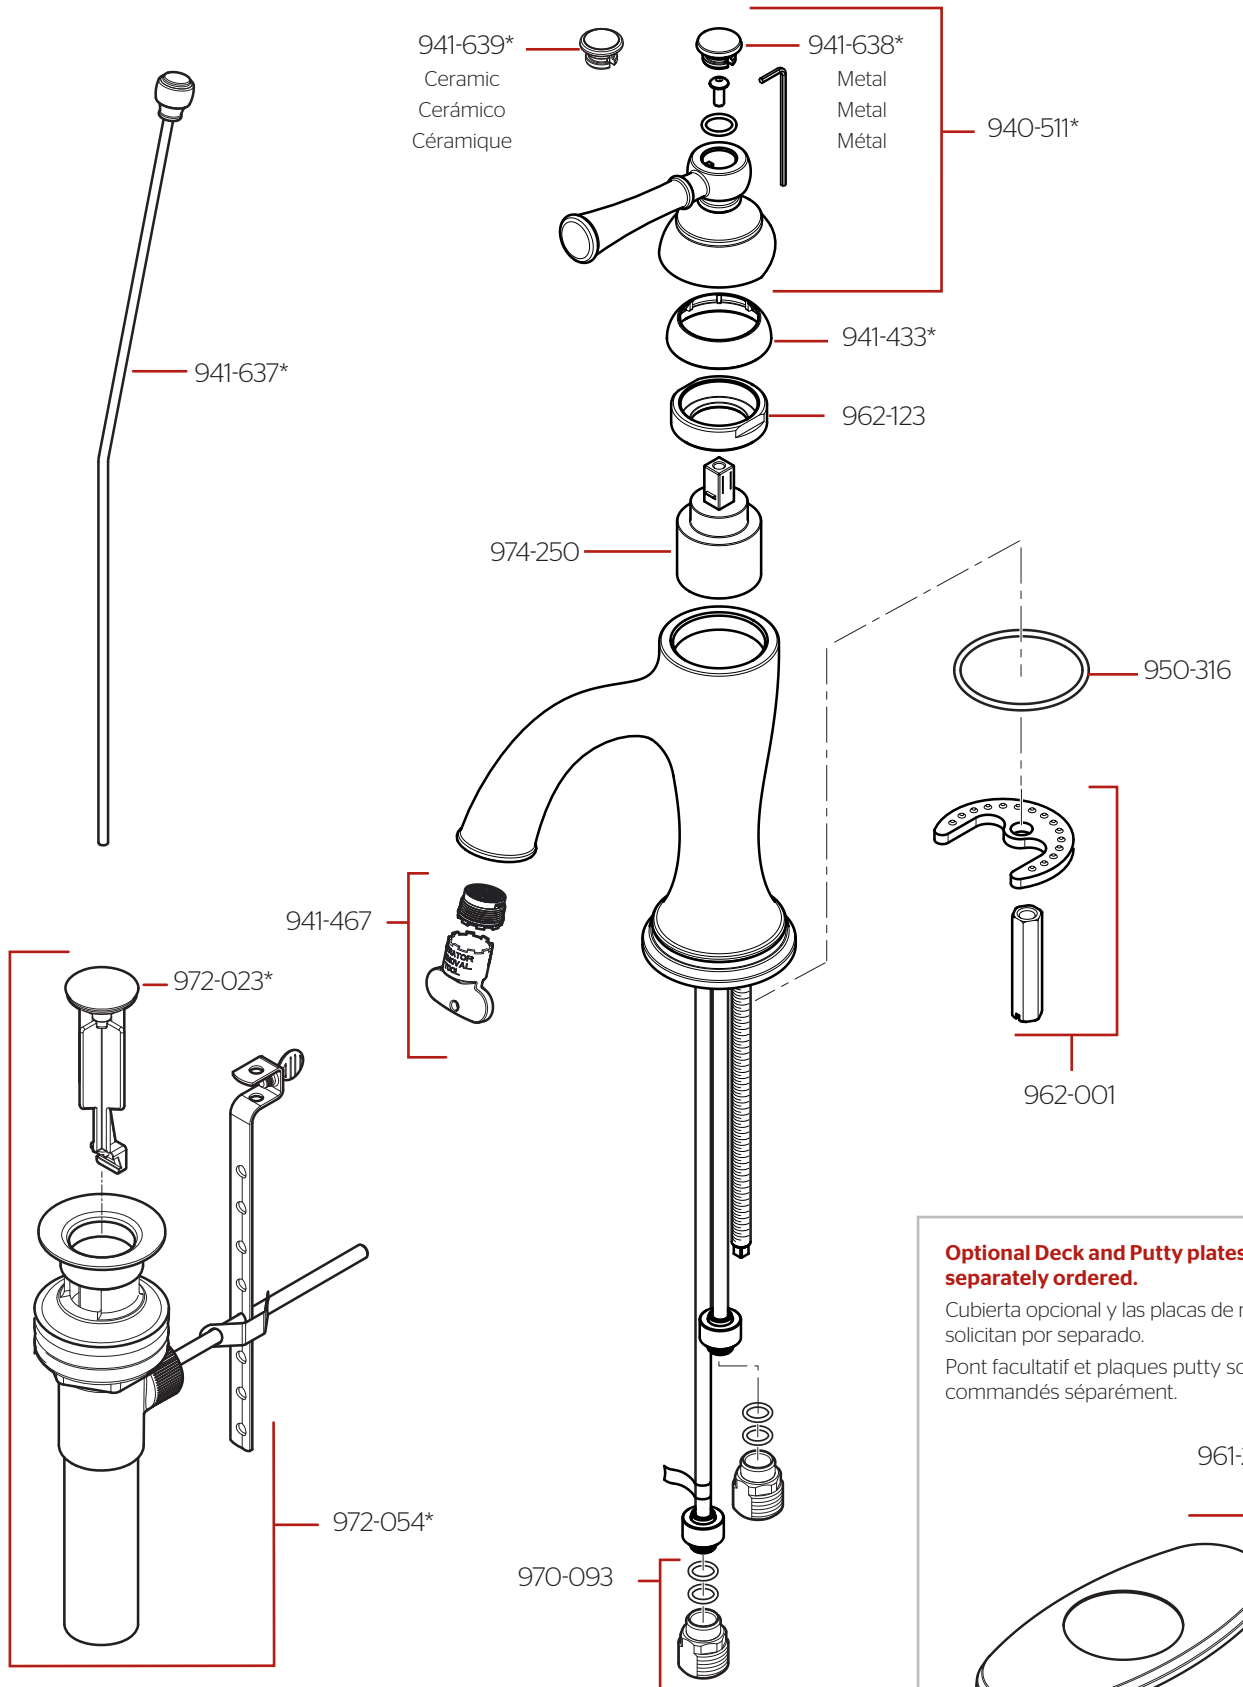

LG42-TBO • Parts Explosion • Hoja de Piezas • Vue Éclatée des Pièces

Optional Deck and Putty plates are separately ordered.

Cubierta opcional y las placas de masilla se solicitan por separado.

Pont facultatif et plaques putty sont commandés séparément.

	English	Español	Français
*	Replace * with Finish Letter	Sustitue * con la letra de acabado	Remplace * avec la lettre de finition
A	Polished Chrome	Cromo Pulido	Chrome Poli
BG	Brushed Gold	Oro Cepillado	Or Balayé
D	PVD Polished Nickel	PVD Niquel Pulido	PVD Nickel Poli
J	PVD Brushed Nickel	PVD Niquel Cepillado	PVD Nickel Brosse
SDB	Matte Black with Spot Defense	Negro Mate con Spot Defense	Noir Mat avec Spot Defense
Y	Tuscan Bronze	Bronze Toscano	Bronze Le Toscan