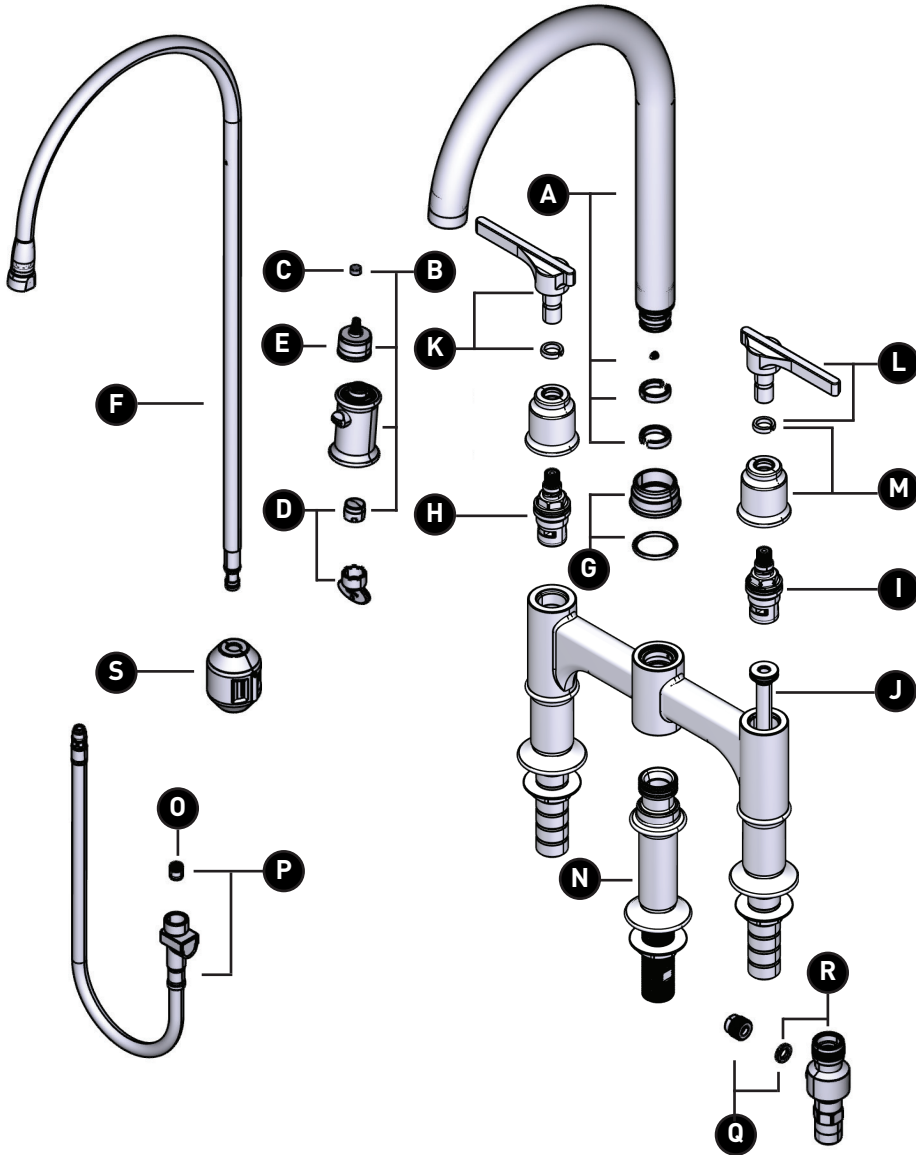

ONTARIO
houseofrohl.ca/support
1-800-287-5354

PEDIR POR NÚMERO DE REFERENCIA

PIEZAS ILUSTRADAS

U.SB58D3LM Southbank™

Llave de fregadero con puente y pico retractable

ID	Referencia del kit	Acabado
*A	9.201211	Ver más abajo
*B	9.13049	Ver más abajo
C	9.25766	N/A
D	9.25944	N/A
E	9.25943	N/A
*F	9.28744	Ver más abajo
*G	9.12493	Ver más abajo
H	9.13196	N/A
I	9.13195	N/A
J	9.20174	N/A
*K	9.011301	Ver más abajo
*L	9.011302	Ver más abajo
*M	9.12494	Ver más abajo
*N	9.03495	Ver más abajo
O	9.13744	N/A
P	9.28745	N/A
Q	9.03949	N/A
R	9.031027	N/A
S	9.26745	N/A