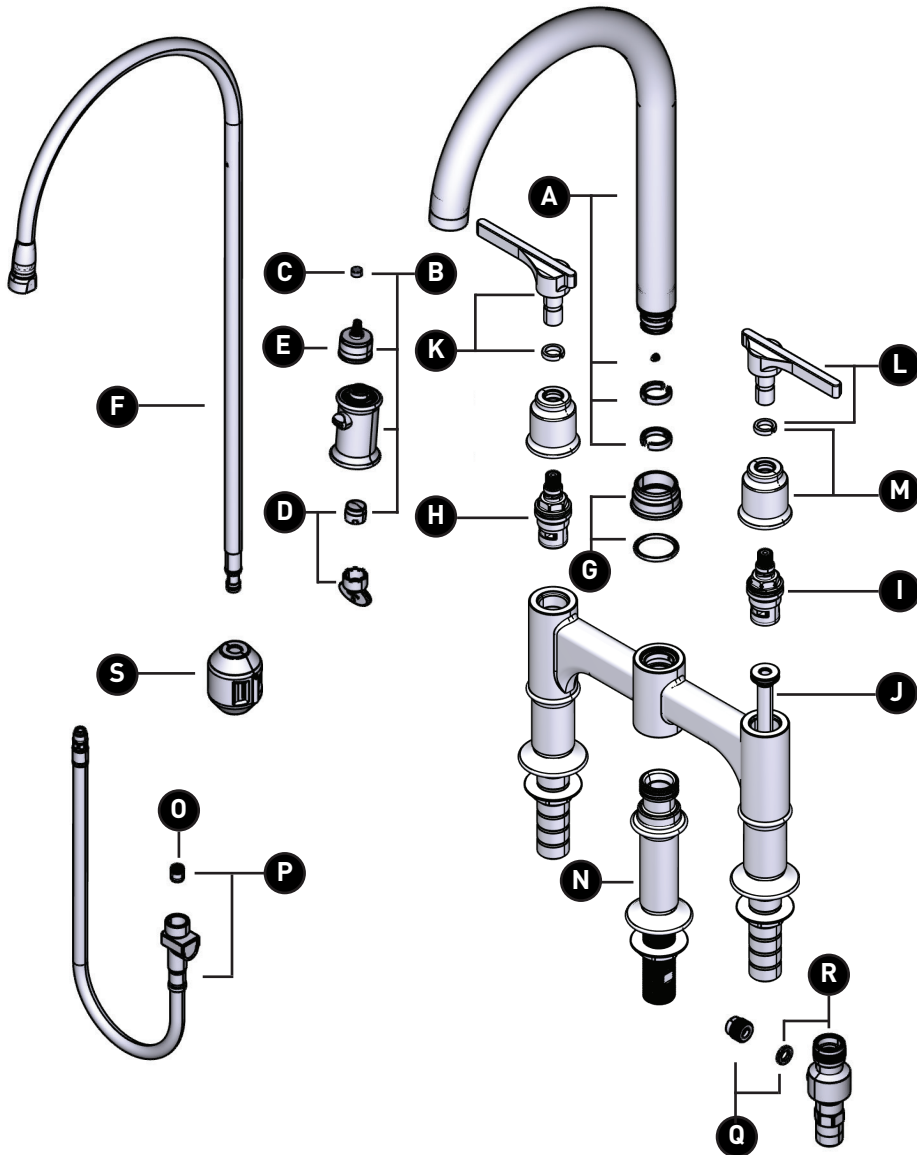

ORDER BY PART NUMBER

ILLUSTRATED PARTS

U.SB58D3LM Southbank™

Pull-Down Bridge Kitchen Faucet

ID	Kit Number	Finish
*A	9.201211	See Below
*B	9.13049	See Below
C	9.25766	N/A
D	9.25944	N/A
E	9.25943	N/A
*F	9.28744	See Below
*G	9.12493	See Below
H	9.13196	N/A
I	9.13195	N/A
J	9.20174	N/A
*K	9.011301	See Below
*L	9.011302	See Below
*M	9.12494	See Below
*N	9.03495	See Below
O	9.13744	N/A
P	9.28745	N/A
Q	9.03949	N/A
R	9.031027	N/A
S	9.26745	N/A

U.SB58D3LM Southbank^{MC}

Robinet de cuisine bridge avec douche rétractable

ID	Référence du kit	Finition
*A	9.201211	Voir ci-dessous
*B	9.13049	Voir ci-dessous
C	9.25766	N/A
D	9.25944	N/A
E	9.25943	N/A
*F	9.28744	Voir ci-dessous
*G	9.12493	Voir ci-dessous
H	9.13196	N/A
I	9.13195	N/A
J	9.20174	N/A
*K	9.011301	Voir ci-dessous
*L	9.011302	Voir ci-dessous
*M	9.12494	Voir ci-dessous
*N	9.03495	Voir ci-dessous
O	9.13744	N/A
P	9.28745	N/A
Q	9.03949	N/A
R	9.031027	N/A
S	9.26745	N/A

ONTARIO
houseofrohl.ca/support
1-800-287-5354

PEDIR POR NÚMERO DE REFERENCIA

PIEZAS ILUSTRADAS

U.SB58D3LM Southbank™

Llave de fregadero con puente y pico retractable

ID	Referencia del kit	Acabado
*A	9.201211	Ver más abajo
*B	9.13049	Ver más abajo
C	9.25766	N/A
D	9.25944	N/A
E	9.25943	N/A
*F	9.28744	Ver más abajo
*G	9.12493	Ver más abajo
H	9.13196	N/A
I	9.13195	N/A
J	9.20174	N/A
*K	9.011301	Ver más abajo
*L	9.011302	Ver más abajo
*M	9.12494	Ver más abajo
*N	9.03495	Ver más abajo
O	9.13744	N/A
P	9.28745	N/A
Q	9.03949	N/A
R	9.031027	N/A
S	9.26745	N/A