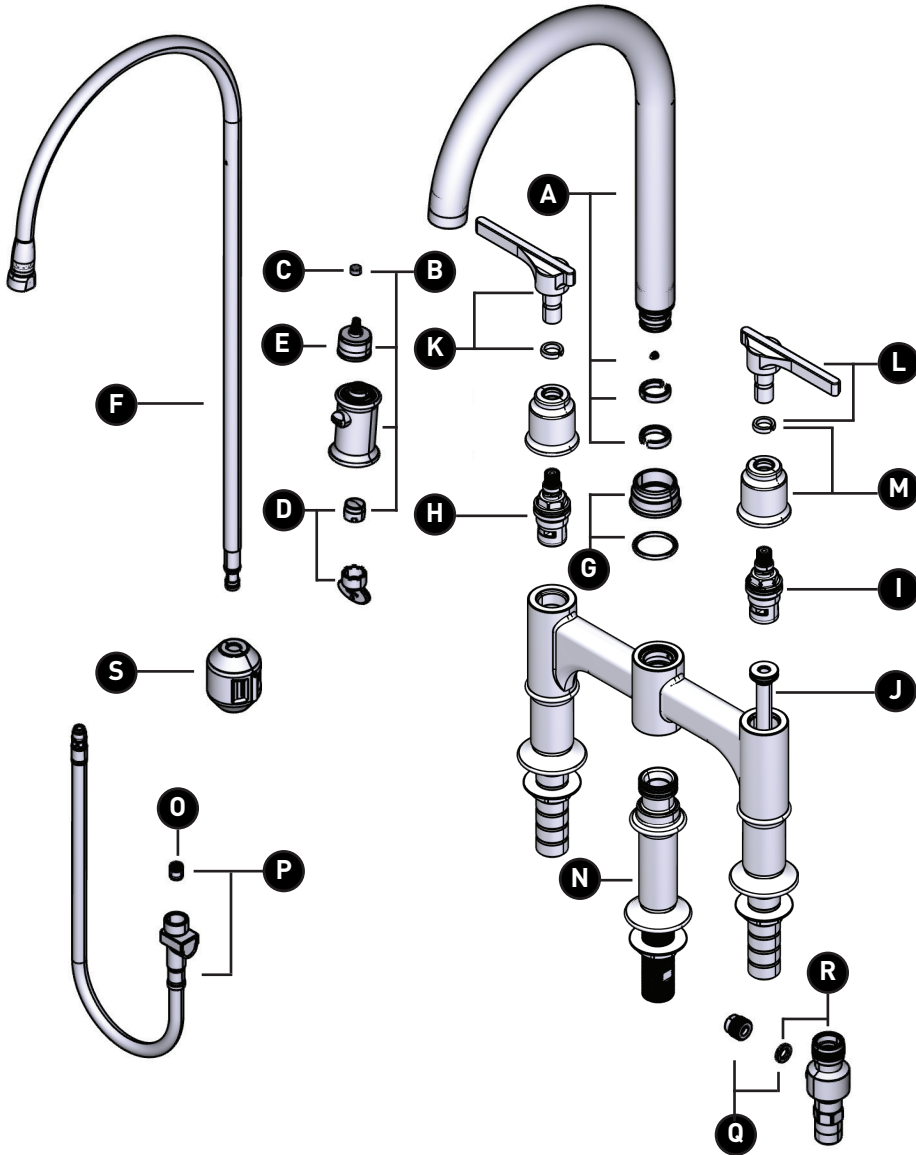

ORDER BY PART NUMBER

ILLUSTRATED PARTS

U.SB58D3LM Southbank™

Pull-Down Bridge Kitchen Faucet

ID	Kit Number	Finish
*A	9.201211	See Below
*B	9.13049	See Below
C	9.25766	N/A
D	9.25944	N/A
E	9.25943	N/A
*F	9.28744	See Below
*G	9.12493	See Below
H	9.13196	N/A
I	9.13195	N/A
J	9.20174	N/A
*K	9.011301	See Below
*L	9.011302	See Below
*M	9.12494	See Below
*N	9.03495	See Below
O	9.13744	N/A
P	9.28745	N/A
Q	9.03949	N/A
R	9.031027	N/A
S	9.26745	N/A

U.SB58D3LM Southbank^{MC}

Robinet de cuisine bridge avec douche rétractable

ID	Référence du kit	Finition
*A	9.201211	Voir ci-dessous
*B	9.13049	Voir ci-dessous
C	9.25766	N/A
D	9.25944	N/A
E	9.25943	N/A
*F	9.28744	Voir ci-dessous
*G	9.12493	Voir ci-dessous
H	9.13196	N/A
I	9.13195	N/A
J	9.20174	N/A
*K	9.011301	Voir ci-dessous
*L	9.011302	Voir ci-dessous
*M	9.12494	Voir ci-dessous
*N	9.03495	Voir ci-dessous
O	9.13744	N/A
P	9.28745	N/A
Q	9.03949	N/A
R	9.031027	N/A
S	9.26745	N/A

ONTARIO
houseofrohl.ca/support
1-800-287-5354

PEDIR POR NÚMERO DE REFERENCIA

PIEZAS ILUSTRADAS

U.SB58D3LM Southbank™

Llave de fregadero con puente y pico retractable

ID	Referencia del kit	Acabado
*A	9.201211	Ver más abajo
*B	9.13049	Ver más abajo
C	9.25766	N/A
D	9.25944	N/A
E	9.25943	N/A
*F	9.28744	Ver más abajo
*G	9.12493	Ver más abajo
H	9.13196	N/A
I	9.13195	N/A
J	9.20174	N/A
*K	9.011301	Ver más abajo
*L	9.011302	Ver más abajo
*M	9.12494	Ver más abajo
*N	9.03495	Ver más abajo
O	9.13744	N/A
P	9.28745	N/A
Q	9.03949	N/A
R	9.031027	N/A
S	9.26745	N/A