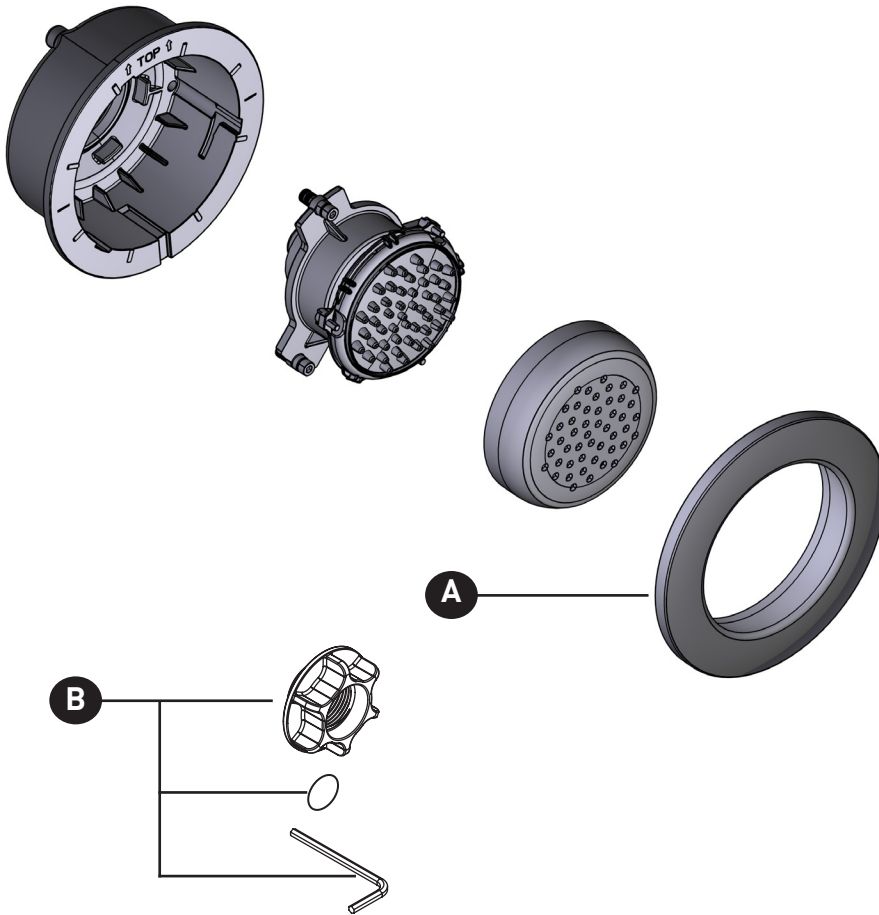

ONTARIO
houseofrohl.ca/support
1-800-287-5354

PEDIR POR NÚMERO DE REFERENCIA

PIEZAS ILUSTRADAS

W.0226BS1

Rociador corporal oculto

ID	Referencia del kit	Acabado
*A	9.18226	Ver más abajo
B	9.26228	N/A

***Acabado determinado por el sufijo**