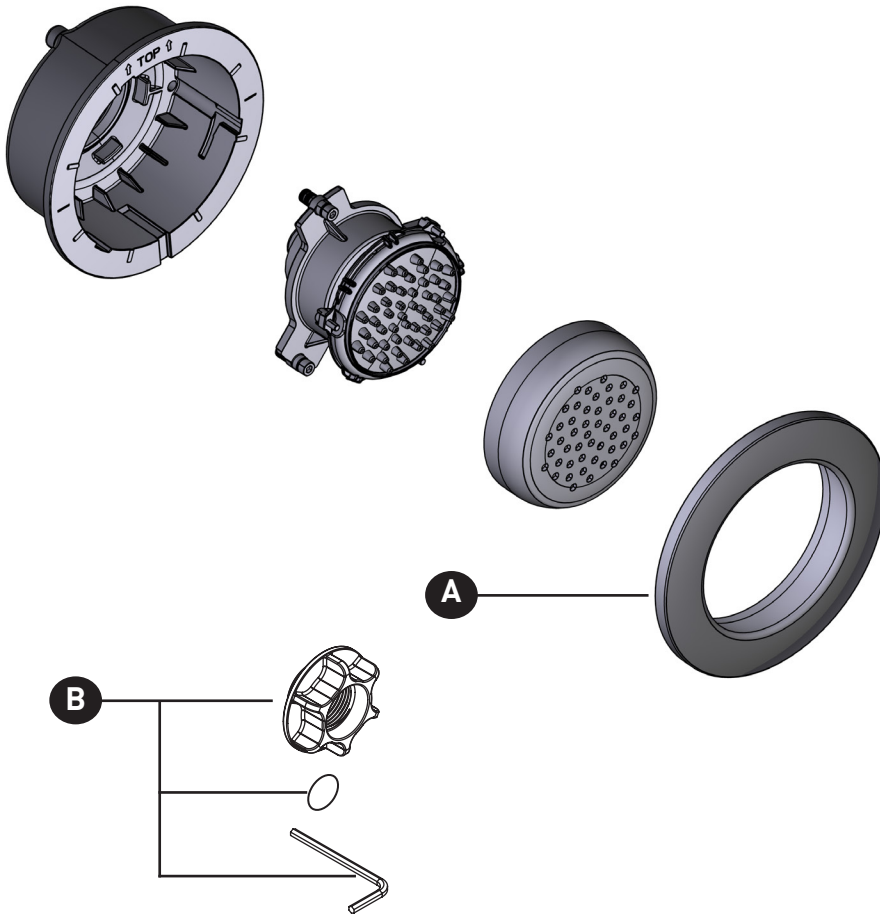

ORDER BY PART NUMBER

ILLUSTRATED PARTS

W.0226BS1

Concealed Body Spray

ID	Kit Number	Finish
*A	9.18226	See Below
B	9.26228	N/A

*Finish Determined by Suffix	
Finish	Description
APC	Polished Chrome
EG	English Gold
PN	Polished Nickel
SEG	Satin English Gold
STN	Satin Nickel
ULB	Unlacquered Brass

ONTARIO
houseofrohl.ca/support
1-800-287-5354

VEUILLEZ EFFECTUER VOTRE COMMANDE
PAR NO DE RÉFÉRENCE

ILLUSTRATIONS DES PIÈCES

W.0226BS1

Jet corporel dissimulé

ID	Référence du kit	Finition
*A	9.18226	Voir ci-dessous
B	9.26228	N/A