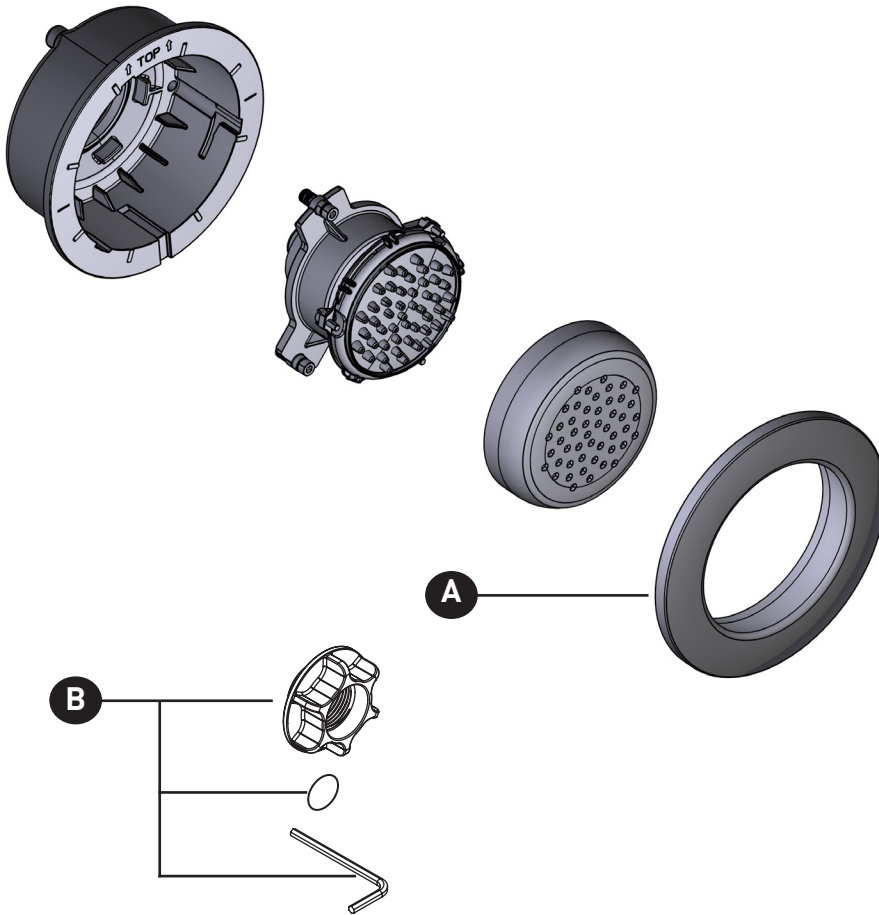

ORDER BY PART NUMBER

ILLUSTRATED PARTS

W.0226BS1

Concealed Body Spray

ID	Kit Number	Finish
*A	9.18226	See Below
B	9.26228	N/A

*Finish Determined by Suffix	
Finish	Description
APC	Polished Chrome
EG	English Gold
PN	Polished Nickel
SEG	Satin English Gold
STN	Satin Nickel
ULB	Unlacquered Brass

ONTARIO
houseofrohl.ca/support
1-800-287-5354

VEUILLEZ EFFECTUER VOTRE COMMANDE
PAR NO DE RÉFÉRENCE

ILLUSTRATIONS DES PIÈCES

W.0226BS1

Jet corporel dissimulé

ID	Référence du kit	Finition
*A	9.18226	Voir ci-dessous
B	9.26228	N/A