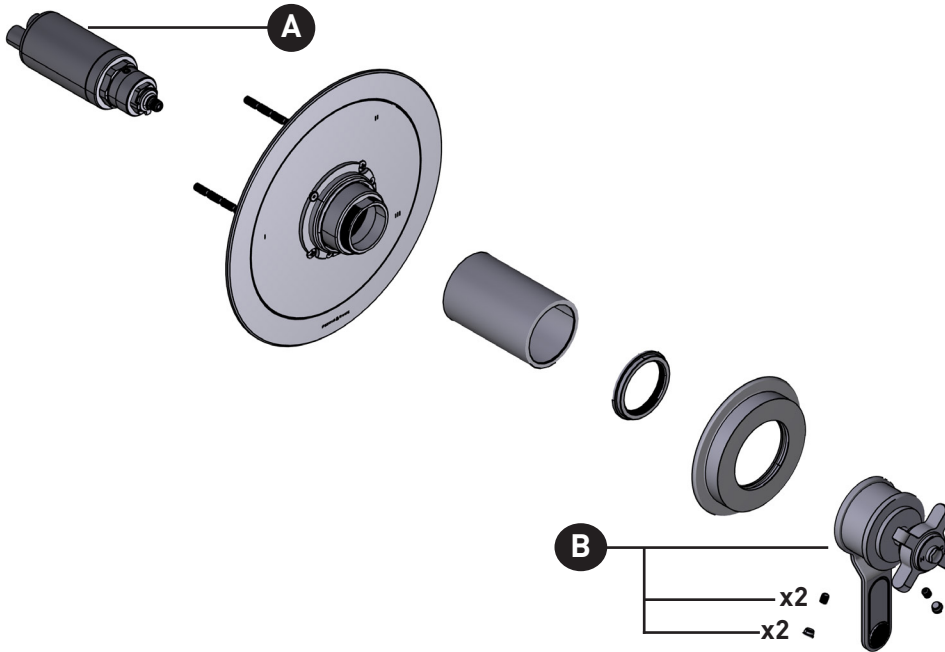

ORDER BY PART NUMBER

ILLUSTRATED PARTS

U.TAR45W1XM

Armstrong™ 1/2" Therm & Pressure
Balance Trim with 5 Functions

| ID | Kit Number | Finish |
|----|-------------|-----------|
| A | S0-955 | N/A |
| *B | U.AR81WTPXM | See Below |

ONTARIO
houseofrohl.ca/support
1-800-287-5354

VEUILLEZ EFFECTUER VOTRE COMMANDE
PAR NO DE RÉFÉRENCE

ILLUSTRATIONS DES PIÈCES

U.TAR45W1XM

Garniture de soupape thermostatique
à équilibrage de pression de ½ po à 5
fonctions Armstrong^{MC}