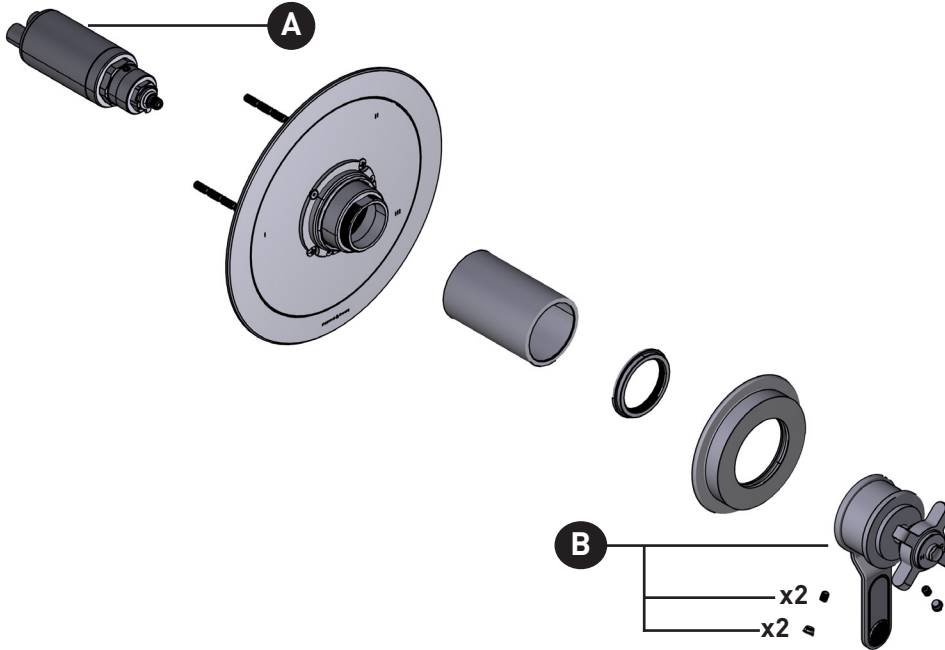

ONTARIO
houseofrohl.ca/support
1-800-287-5354

PEDIR POR NÚMERO DE REFERENCIA

PIEZAS ILUSTRADAS

U.TAR45W1XM

Moldura Armstrong^{MR} de equilibrio térmico y de presión de 1/2" con 5 funciones

| ID | Referencia del kit | Acabado |
|----|--------------------|---------------|
| A | S0-955 | N/A |
| *B | U.AR81WTPXM | Ver más abajo |