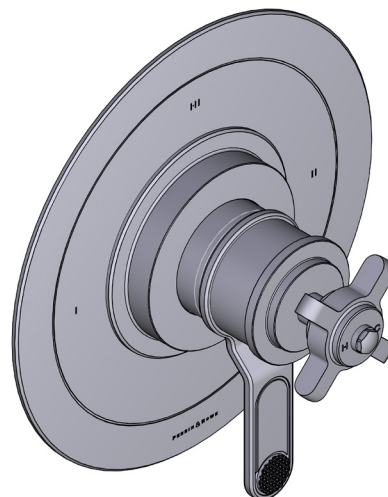

SPÉCIFICATIONS

DESCRIPTION

- Contrôle de la température et du débit avec inverseur
- Soupape de plomberie brute vendue séparément : Commander une soupape de plomberie brute thermostatique à équilibrage de pression n° R23
- Trousses de rallonge disponibles : la trousse n° EXT23KIT114 de 1 ¼ po et la trousse n° EXT23KIT34 de ¾ po
- 2 fonctions distinctes et 1 fonction partagée
- Combine à la fois les technologies thermostatique et d'équilibrage de la pression
- Contrôle de la température du type pré-réglage absolu
- Complément : Collection Armstrong^{MC}

CERTIFICATIONS

- Produit certifié conforme aux normes ASME A112.18.1/ CSA B125.1 par une tierce partie, de même qu'à toutes les exigences pertinentes qui y sont mentionnées

GARANTIE

- La plupart des produits ou pièces comprend des «garanties limitées» contre les défauts de fabrication. Pour les clients des États-Unis : veuillez consulter houseofrohl.com/support; Pour les clients du Canada : veuillez consulter houseofrohl.ca/support pour connaître les conditions complètes de la garantie des produits et finis.

Garniture de soupape thermostatique à équilibrage de pression de ½ po à 3 fonctions Armstrong^{MC}

MODÈLES : U.TAR23W1X

UPC®