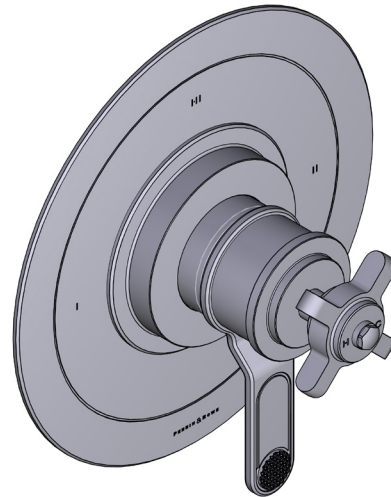

ESPECIFICACIONES

DESCRIPCIÓN

- Control de temperatura y volumen con desviador
- La válvula se vende por separado: Pida la válvula empotrada de equilibrio térmico y de presión R23
- Kits de extensión disponibles, 1-1/4" EXT23KIT114 y 3/4" EXT23KIT34
- 2 funciones exclusivas y 1 función compartida
- Combina tecnologías termostáticas y de equilibrio de presión
- Control de temperatura de configuración única
- Complemento: Colección Armstrong™

ESTÁNDARES

- Certificación de terceros de acuerdo con ASME A112.18.1/CSA B125.1, con todos los requisitos aplicables a los que se hace referencia.

GARANTÍA

- La mayoría de los productos o piezas cuentan con "Garantías Limitadas" por defectos de fabricación. A los clientes en EE. UU. se les recomienda visitar houseofrohl.com/support y a los clientes en Canadá, houseofrohl.ca/support, para consultar las condiciones completas de la garantía de los productos y acabados.

Moldura Armstrong™ de equilibrio térmico y de presión de 1/2" con 3 funciones

MODELOS: U.TAR23W1X

UPC®