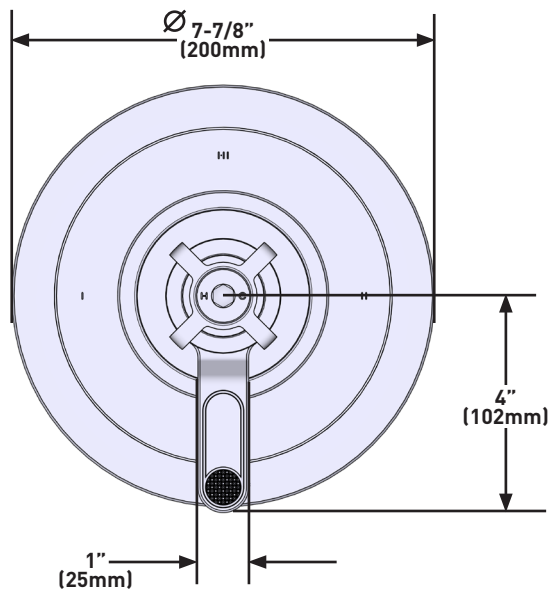

For warranty or additional information, contact:

US Customers

U.S.A.
houseofrohl.com/support
1-800-777-9762

QUEBEC / MARITIMES / WESTERN CANADA
QUÉBEC / MARITIMES / OUEST CANADIEN
QUEBEC / MARITIMOS / CANADA OCCIDENTAL
houseofrohl.ca/support
1-866-473-8442

Canadian Customers

ONTARIO
houseofrohl.ca/support
1-800-287-5354