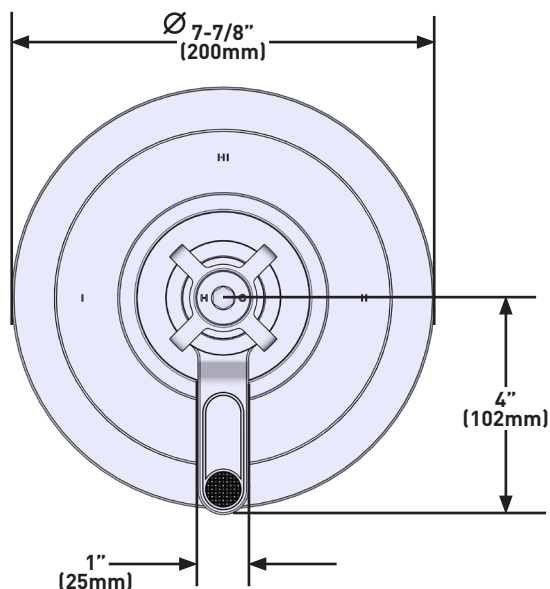

For warranty or additional information, contact:

US Customers

U.S.A.
houseofrohl.com/support
1-800-777-9762

QUÉBEC / MARITIMES / WESTERN CANADA
QUÉBEC / MARITIMES / OUEST CANADIEN
QUÉBEC / MARITIMOS / CANADA OCCIDENTAL
houseofrohl.ca/support
1-866-473-8442

Canadian Customers

ONTARIO
houseofrohl.ca/support
1-800-287-5354