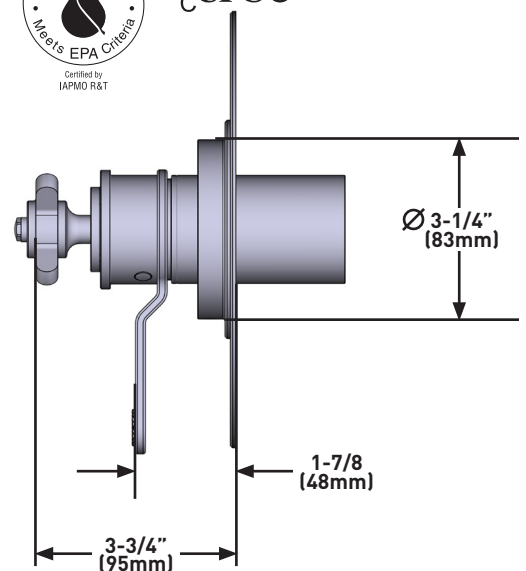

### DESCRIPCIÓN

- Control de temperatura y volumen con desviador
- La válvula se vende por separado: Pida la válvula empotrada de equilibrio térmico y de presión R23
- Kits de extensión disponibles, 1-1/4" EXT23KIT114 y 3/4" EXT23KIT34
- 2 funciones exclusivas y 1 función compartida
- Combina tecnologías termostáticas y de equilibrio de presión
- Control de temperatura de configuración única
- Complemento: Colección Armstrong™

## Moldura Armstrong™ de equilibrio térmico y de presión de 1/2" con 3 funciones

MODELOS: U.TAR23W1X

UPC®

For warranty or additional information, contact:

US Customers

U.S.A.  
[houseofrohl.com/support](http://houseofrohl.com/support)  
1-800-777-9762