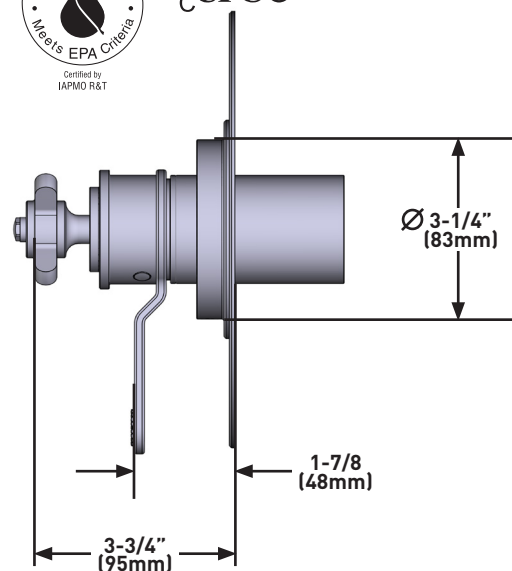

For warranty or additional information, contact:

US Customers

U.S.A.
houseofrohl.com/support
1-800-777-9762

QUÉBEC / MARITIMES / WESTERN CANADA
QUÉBEC / MARITIMES / OUEST CANADIEN
QUÉBEC / MARITIMOS / CANADA OCCIDENTAL
houseofrohl.ca/support
1-866-473-8442

Canadian Customers

ONTARIO
houseofrohl.ca/support
1-800-287-5354