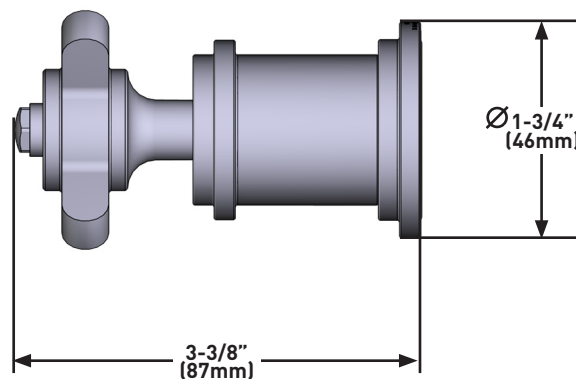

For warranty or additional information, contact:

US Customers

U.S.A.
houseofrohl.com/support
1-800-777-9762

QUEBEC / MARITIMES / WESTERN CANADA
QUÉBEC / MARITIMES / OUEST CANADIEN
QUEBEC / MARITIMOS / CANADA OCCIDENTAL
houseofrohl.ca/support
1-866-473-8442

Canadian Customers

ONTARIO
houseofrohl.ca/support
1-800-287-5354