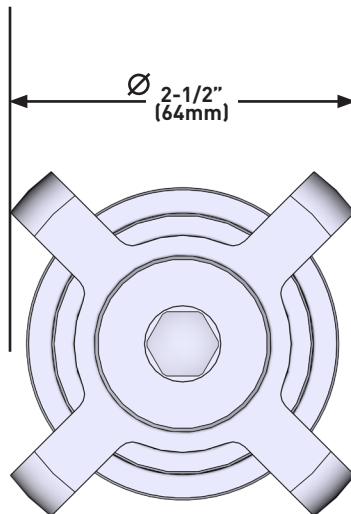

For warranty or additional information, contact:

US Customers

U.S.A.
houseofrohl.com/support
1-800-777-9762

QUEBEC / MARITIMES / WESTERN CANADA
QUÉBEC / MARITIMES / OUEST CANADIEN
QUEBEC / MARITIMOS / CANADA OCCIDENTAL
houseofrohl.ca/support
1-866-473-8442

Canadian Customers

ONTARIO
houseofrohl.ca/support
1-800-287-5354