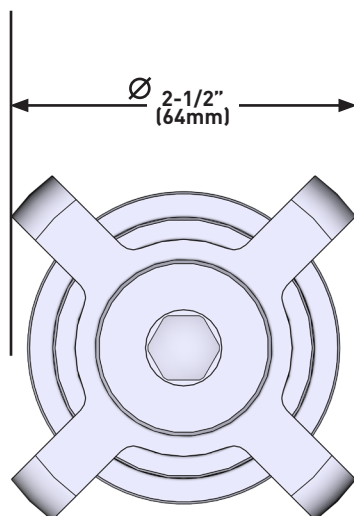

Canadian Customers

ONTARIO
houseofrohl.ca/support
1-800-287-5354

SPÉCIFICATIONS

DESCRIPTION

- Contrôle du débit ou inverseur seulement
- Soupape de plomberie brute vendue séparément:
 - Commander la soupape de plomberie brute avec contrôle du débit de 3/4 po n° R1040R
 - Commander la soupape de plomberie brute à inverseur à 3 voies distinctes et à 4 sorties n° R10620B0
- Complément : Collection Armstrong^{MC}

Garniture de soupape avec contrôle du débit et inverseur Armstrong^{MC}

MODÈLES : U.TAR18W1XM

For warranty or additional information, contact:

US Customers

U.S.A.
houseofrohl.com/support
1-800-777-9762

QUEBEC / MARITIMES / WESTERN CANADA
QUÉBEC / MARITIMES / OUEST CANADIEN
QUEBEC / MARITIMOS / CANADA OCCIDENTAL
houseofrohl.ca/support
1-866-473-8442

Canadian Customers

ONTARIO
houseofrohl.ca/support
1-800-287-5354

ESPECIFICACIONES

DESCRIPCIÓN

- Solo con control de volumen o desviador
- La válvula se vende por separado:
 - Ordenar la válvula de control de volumen R1040R de 3/4"
 - Ordenar la válvula desviadora especial tridireccional, de 4 puertos R10620BO
- Complemento: Colección Armstrong™