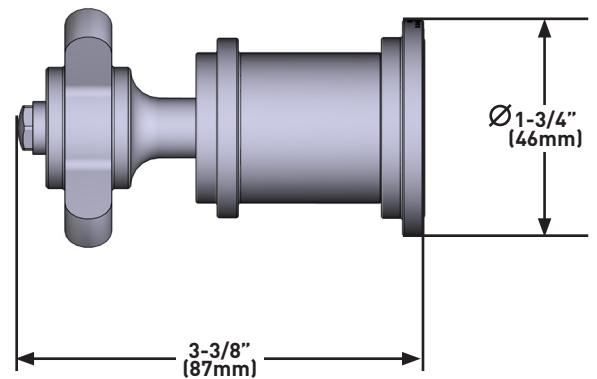

SPECIFICATIONS

DESCRIPTION

- Volume control or diverter only
- Rough valve sold separately. Select one:
 - Order R1040R 3/4" volume control rough valve
 - Order R1062B0 4-port, 3-way dedicated diverter rough valve
- Complements : Armstrong™ Collection

Armstrong™ Trim For Volume Control And Diverter

MODELS: U.TAR18W1XM

For warranty or additional information, contact:

US Customers

U.S.A.
houseofrohl.com/support
1-800-777-9762

QUEBEC / MARITIMES / WESTERN CANADA
QUÉBEC / MARITIMES / OUEST CANADIEN
QUEBEC / MARITIMOS / CANADA OCCIDENTAL
houseofrohl.ca/support
1-866-473-8442

Canadian Customers

ONTARIO
houseofrohl.ca/support
1-800-287-5354

SPÉCIFICATIONS

DESCRIPTION

- Contrôle du débit ou inverseur seulement
- Soupape de plomberie brute vendue séparément:
 - Commander la soupape de plomberie brute avec contrôle du débit de 3/4 po n° R1040R
 - Commander la soupape de plomberie brute à inverseur à 3 voies distinctes et à 4 sorties n° R10620B0
- Complément : Collection Armstrong^{MC}