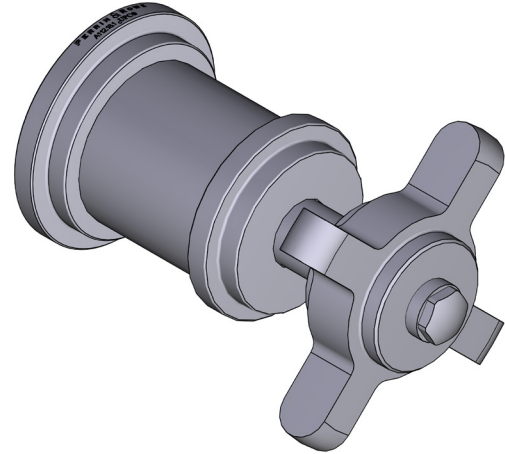

SPECIFICATIONS

DESCRIPTION

- Volume control or diverter only
- Rough valve sold separately. Select one:
 - Order R1040R 3/4" volume control rough valve
 - Order R1062B0 4-port, 3-way dedicated diverter rough valve
- Complements : Armstrong™ Collection

Armstrong™ Trim For Volume Control And Diverter

MODELS: U.TAR18W1XM

For warranty or additional information, contact:

US Customers

U.S.A.
houseofrohl.com/support
1-800-777-9762

QUEBEC / MARITIMES / WESTERN CANADA
QUÉBEC / MARITIMES / OUEST CANADIEN
QUEBEC / MARITIMOS / CANADA OCCIDENTAL
houseofrohl.ca/support
1-866-473-8442

Canadian Customers

ONTARIO
houseofrohl.ca/support
1-800-287-5354

SPÉCIFICATIONS

DESCRIPTION

- Contrôle du débit ou inverseur seulement
- Soupape de plomberie brute vendue séparément:
 - Commander la soupape de plomberie brute avec contrôle du débit de 3/4 po n° R1040R
 - Commander la soupape de plomberie brute à inverseur à 3 voies distinctes et à 4 sorties n° R10620B0
- Complément : Collection Armstrong^{MC}