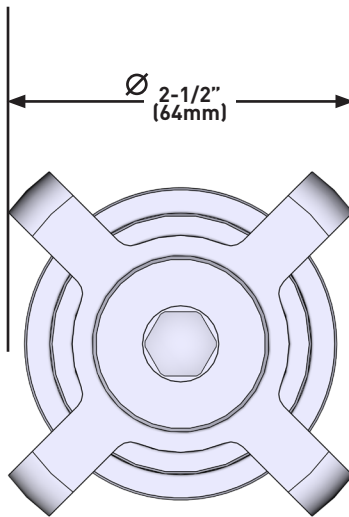

For warranty or additional information, contact:

US Customers

U.S.A.
houseofrohl.com/support
1-800-777-9762

QUEBEC / MARITIMES / WESTERN CANADA
QUÉBEC / MARITIMES / OUEST CANADIEN
QUEBEC / MARITIMOS / CANADA OCCIDENTAL
houseofrohl.ca/support
1-866-473-8442

Canadian Customers

ONTARIO
houseofrohl.ca/support
1-800-287-5354