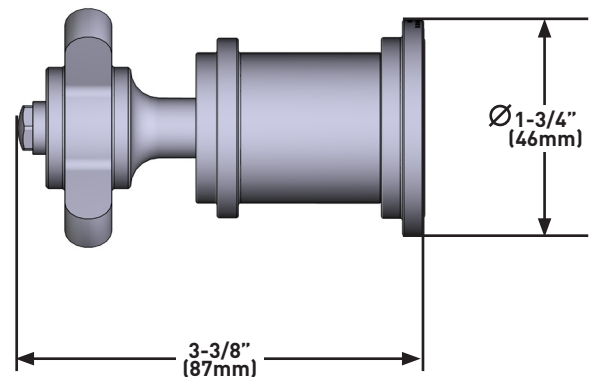

Moldura Armstrong™ para control de volumen y desviador

MODELOS: U.TAR18W1XM

For warranty or additional information, contact:

US Customers

U.S.A.
houseofrohl.com/support
1-800-777-9762

QUEBEC / MARITIMES / WESTERN CANADA
QUÉBEC / MARITIMES / OUEST CANADIEN
QUEBEC / MARITIMOS / CANADA OCCIDENTAL
houseofrohl.ca/support
1-866-473-8442