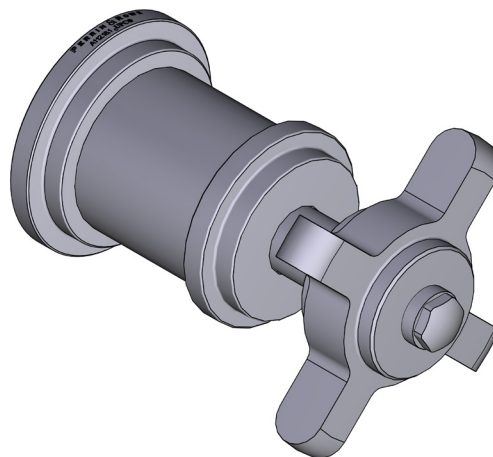

SPÉCIFICATIONS

DESCRIPTION

- Contrôle du débit ou inverseur seulement
- Soupape de plomberie brute vendue séparément:
  - Commander la soupape de plomberie brute avec contrôle du débit de 3/4 po n° R1040R
  - Commander la soupape de plomberie brute à inverseur à 3 voies distinctes et à 4 sorties n° R10620B0
- Complément : Collection Armstrong^{MC}

CERTIFICATIONS

- Produit certifié conforme aux normes ASME A112.18.1/ CSA B125.1 par une tierce partie, de même qu'à toutes les exigences pertinentes qui y sont mentionnées

GARANTIE

- La plupart des produits ou pièces comprend des «garanties limitées» contre les défauts de fabrication. Pour les clients des États-Unis : veuillez consulter houseofrohl.com/support; Pour les clients du Canada : veuillez consulter houseofrohl.ca/support pour connaître les conditions complètes de la garantie des produits et finis.

Garniture de soupape avec contrôle du débit et inverseur Armstrong^{MC}

MODÈLES : U.TAR18W1XM