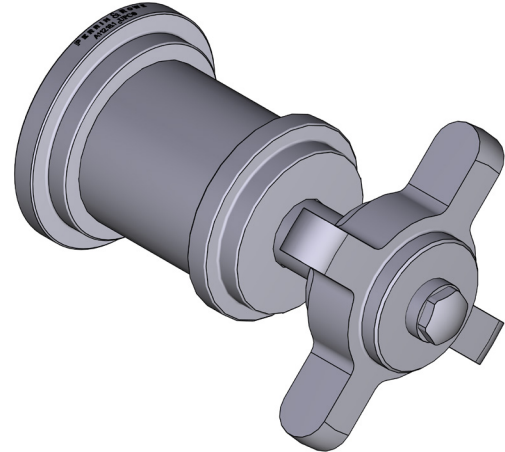

ESPECIFICACIONES

DESCRIPCIÓN

- Solo con control de volumen o desviador
- La válvula se vende por separado:
  - Ordenar la válvula de control de volumen R1040R de 3/4"
  - Ordenar la válvula desviadora especial tridireccional, de 4 puertos R10620BO
- Complemento: Colección Armstrong™

ESTÁNDARES

- Certificación de terceros de acuerdo con ASME A112.18.1/CSA B125.1, con todos los requisitos aplicables a los que se hace referencia.

GARANTÍA

- La mayoría de los productos o piezas cuentan con "Garantías Limitadas" por defectos de fabricación. A los clientes en EE. UU. se les recomienda visitar houseofrohl.com/support y a los clientes en Canadá, houseofrohl.ca/support, para consultar las condiciones completas de la garantía de los productos y acabados.

Moldura Armstrong™ para control de volumen y desviador

MODELOS: U.TAR18W1XM