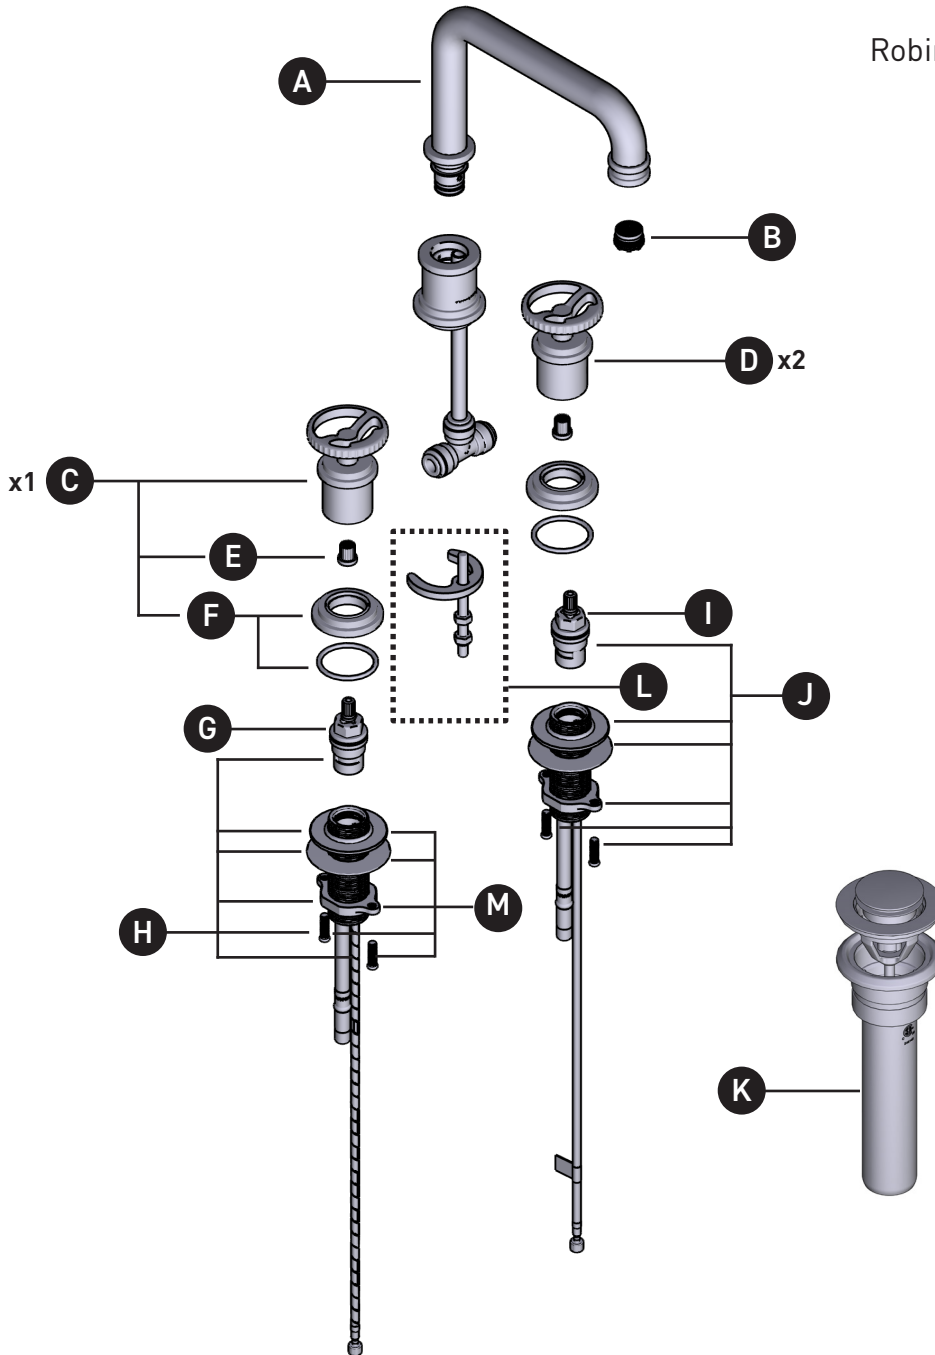

ORDER BY PART NUMBER

ILLUSTRATED PARTS

U.AR09D3IW

Armstrong™ Widespread Lavatory
Faucet with U-Spout

ID	Kit Number	Finish
*A	9.201247	See Below
B	9.25606	N/A
*C	U.TAR18W1IW (Single)	See Below
*D	U.AR81DWWSIW (Pair)	See Below
E	9.15402 (x2)	N/A
*F	9.18610 (x2)	See Below
G	S401-079 (Hot)	N/A
H	S0-520-R (Hot)	N/A
I	S401-080 (Cold)	N/A
J	S0-520-B (Cold)	N/A
*K	U.0127DOF	See Below
L	9.26400	N/A
M	7460	N/A

ONTARIO
houseofrohl.ca/support
1-800-287-5354

VEUILLEZ EFFECTUER VOTRE COMMANDE
PAR NO DE RÉFÉRENCE

ILLUSTRATIONS DES PIÈCES

U.AR09D3IW

Robinet de lavabo à poignées éloignées et
bec en U Armstrong^{MC}

ID	Référence du kit	Finition
*A	9.201247	Voir ci-dessous
B	9.25606	N/A
*C	U.TAR18W1IW (Seul)	Voir ci-dessous
*D	U.AR81DWWSIW (Paire)	Voir ci-dessous
E	9.15402 (x2)	N/A
*F	9.18610 (x2)	Voir ci-dessous
G	S401-079 (Chaude)	N/A
H	S0-520-R (Chaude)	N/A
I	S401-080 (Froide)	N/A
J	S0-520-B (Froide)	N/A
*K	U.0127DOF	Voir ci-dessous
L	9.26400	N/A
M	7460	N/A

ONTARIO
houseofrohl.ca/support
1-800-287-5354

PEDIR POR NÚMERO DE REFERENCIA

PIEZAS ILUSTRADAS

U.AR09D3IW

Llave con dos asas Armstrong™ con pico en U para lavabo

ID	Referencia del kit	Acabado
*A	9.201247	Ver más abajo
B	9.25606	N/A
*C	U.TAR18W1IW (Solo)	Ver más abajo
*D	U.AR81DWWSIW (Par)	Ver más abajo
E	9.15402 (x2)	N/A
*F	9.18610 (x2)	Ver más abajo
G	S401-079 (Caliente)	N/A
H	S0-520-R (Caliente)	N/A
I	S401-080 (Frio)	N/A
J	S0-520-B (Frio)	N/A
*K	U.0127DOF	Ver más abajo
L	9.26400	N/A
M	7460	N/A