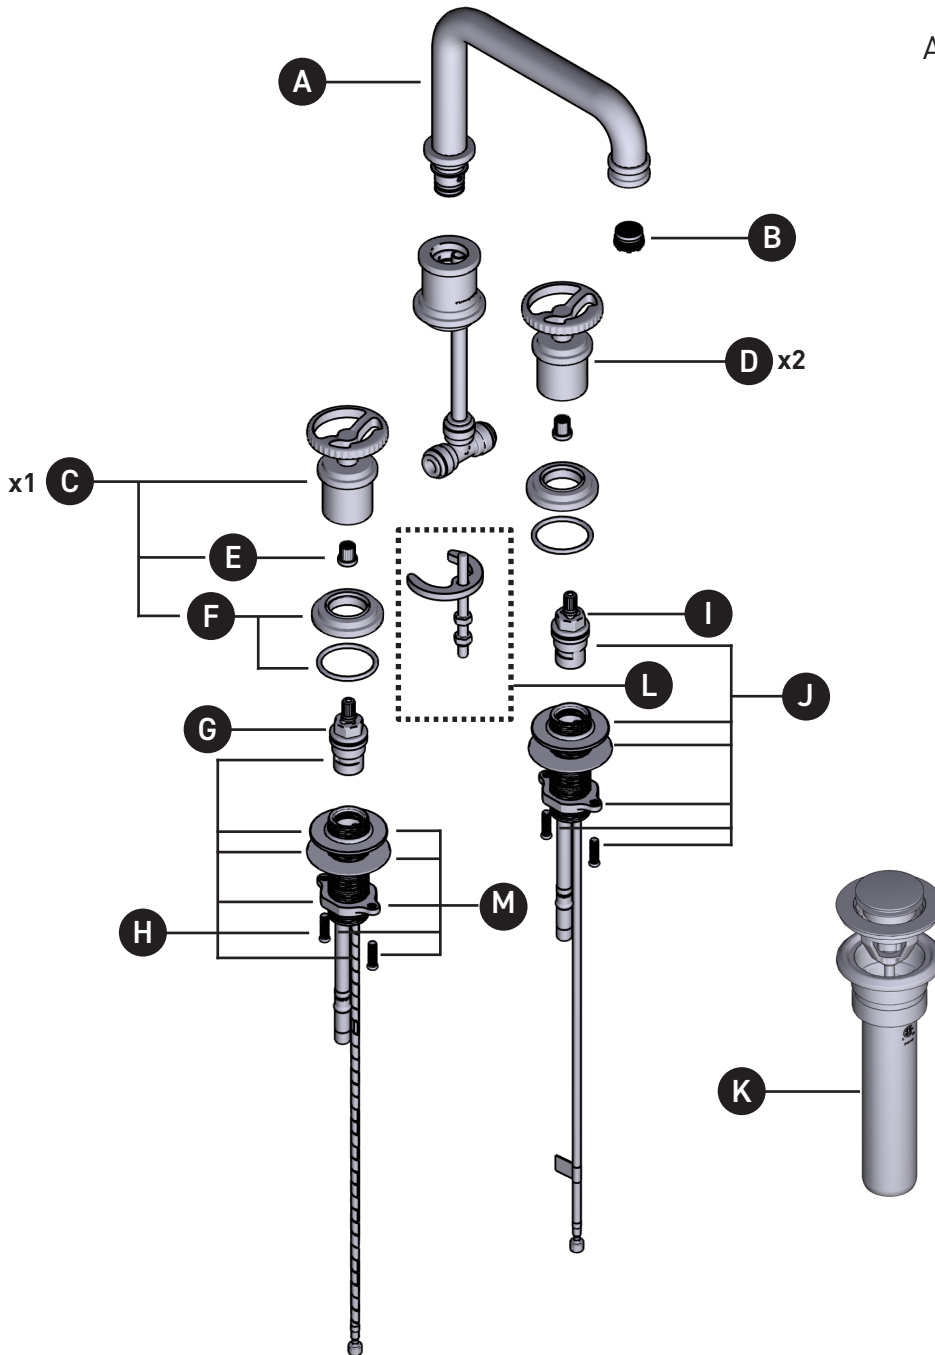

ORDER BY PART NUMBER

ILLUSTRATED PARTS

U.AR09D3IW

Armstrong™ Widespread Lavatory
Faucet with U-Spout

ID	Kit Number	Finish
*A	9.201247	See Below
B	9.25606	N/A
*C	U.TAR18W1IW (Single)	See Below
*D	U.AR81DWWSIW (Pair)	See Below
E	9.15402 (x2)	N/A
*F	9.18610 (x2)	See Below
G	S401-079 (Hot)	N/A
H	S0-520-R (Hot)	N/A
I	S401-080 (Cold)	N/A
J	S0-520-B (Cold)	N/A
*K	U.0127DOF	See Below
L	9.26400	N/A
M	7460	N/A

ONTARIO
houseofrohl.ca/support
1-800-287-5354

VEUILLEZ EFFECTUER VOTRE COMMANDE
PAR NO DE RÉFÉRENCE

ILLUSTRATIONS DES PIÈCES

U.AR09D3IW

Robinet de lavabo à poignées éloignées et
bec en U Armstrong^{MC}

ID	Référence du kit	Finition
*A	9.201247	Voir ci-dessous
B	9.25606	N/A
*C	U.TAR18W1IW (Seul)	Voir ci-dessous
*D	U.AR81DWWSIW (Paire)	Voir ci-dessous
E	9.15402 (x2)	N/A
*F	9.18610 (x2)	Voir ci-dessous
G	S401-079 (Chaude)	N/A
H	S0-520-R (Chaude)	N/A
I	S401-080 (Froide)	N/A
J	S0-520-B (Froide)	N/A
*K	U.0127DOF	Voir ci-dessous
L	9.26400	N/A
M	7460	N/A

ONTARIO
houseofrohl.ca/support
1-800-287-5354

PEDIR POR NÚMERO DE REFERENCIA

PIEZAS ILUSTRADAS

U.AR09D3IW

Llave con dos asas Armstrong™ con pico en U para lavabo

ID	Referencia del kit	Acabado
*A	9.201247	Ver más abajo
B	9.25606	N/A
*C	U.TAR18W1IW (Solo)	Ver más abajo
*D	U.AR81DWWSIW (Par)	Ver más abajo
E	9.15402 (x2)	N/A
*F	9.18610 (x2)	Ver más abajo
G	S401-079 (Caliente)	N/A
H	S0-520-R (Caliente)	N/A
I	S401-080 (Frio)	N/A
J	S0-520-B (Frio)	N/A
*K	U.0127DOF	Ver más abajo
L	9.26400	N/A
M	7460	N/A