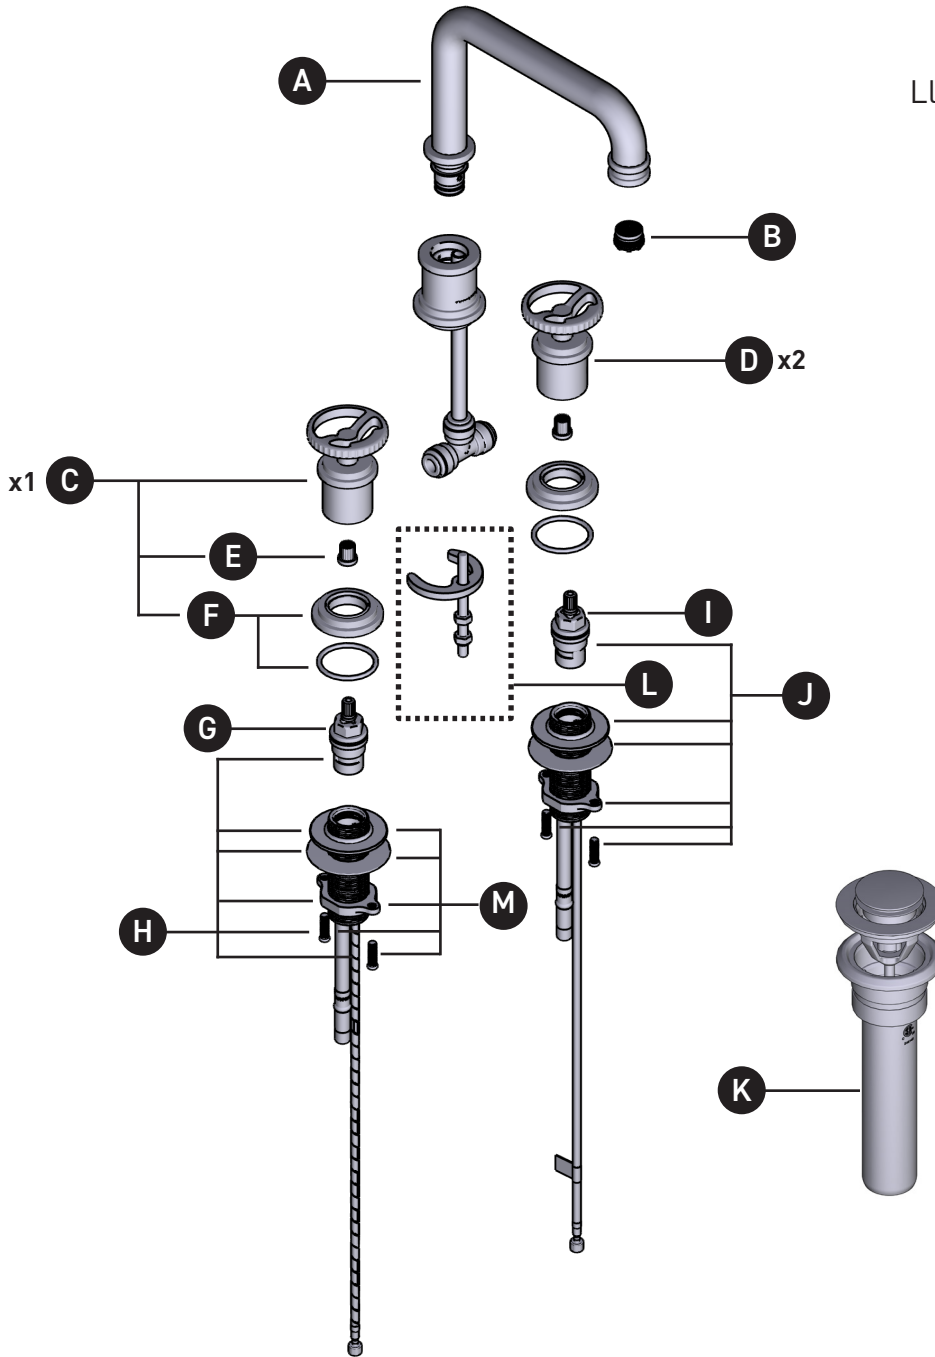

ORDER BY PART NUMBER

ILLUSTRATED PARTS

U.AR09D3IW

Armstrong™ Widespread Lavatory
Faucet with U-Spout

ID	Kit Number	Finish
*A	9.201247	See Below
B	9.25606	N/A
*C	U.TAR18W1IW (Single)	See Below
*D	U.AR81DWWSIW (Pair)	See Below
E	9.15402 (x2)	N/A
*F	9.18610 (x2)	See Below
G	S401-079 (Hot)	N/A
H	S0-520-R (Hot)	N/A
I	S401-080 (Cold)	N/A
J	S0-520-B (Cold)	N/A
*K	U.0127DOF	See Below
L	9.26400	N/A
M	7460	N/A

ONTARIO
houseofrohl.ca/support
1-800-287-5354

VEUILLEZ EFFECTUER VOTRE COMMANDE
PAR NO DE RÉFÉRENCE

ILLUSTRATIONS DES PIÈCES

U.AR09D3IW

Robinet de lavabo à poignées éloignées et
bec en U Armstrong^{MC}

ID	Référence du kit	Finition
*A	9.201247	Voir ci-dessous
B	9.25606	N/A
*C	U.TAR18W1IW (Seul)	Voir ci-dessous
*D	U.AR81DWWSIW (Paire)	Voir ci-dessous
E	9.15402 (x2)	N/A
*F	9.18610 (x2)	Voir ci-dessous
G	S401-079 (Chaude)	N/A
H	S0-520-R (Chaude)	N/A
I	S401-080 (Froide)	N/A
J	S0-520-B (Froide)	N/A
*K	U.0127DOF	Voir ci-dessous
L	9.26400	N/A
M	7460	N/A

ONTARIO
houseofrohl.ca/support
1-800-287-5354

PEDIR POR NÚMERO DE REFERENCIA

PIEZAS ILUSTRADAS

U.AR09D3IW

Llave con dos asas Armstrong™ con pico en U para lavabo

ID	Referencia del kit	Acabado
*A	9.201247	Ver más abajo
B	9.25606	N/A
*C	U.TAR18W1IW (Solo)	Ver más abajo
*D	U.AR81DWWSIW (Par)	Ver más abajo
E	9.15402 (x2)	N/A
*F	9.18610 (x2)	Ver más abajo
G	S401-079 (Caliente)	N/A
H	S0-520-R (Caliente)	N/A
I	S401-080 (Frio)	N/A
J	S0-520-B (Frio)	N/A
*K	U.0127DOF	Ver más abajo
L	9.26400	N/A
M	7460	N/A