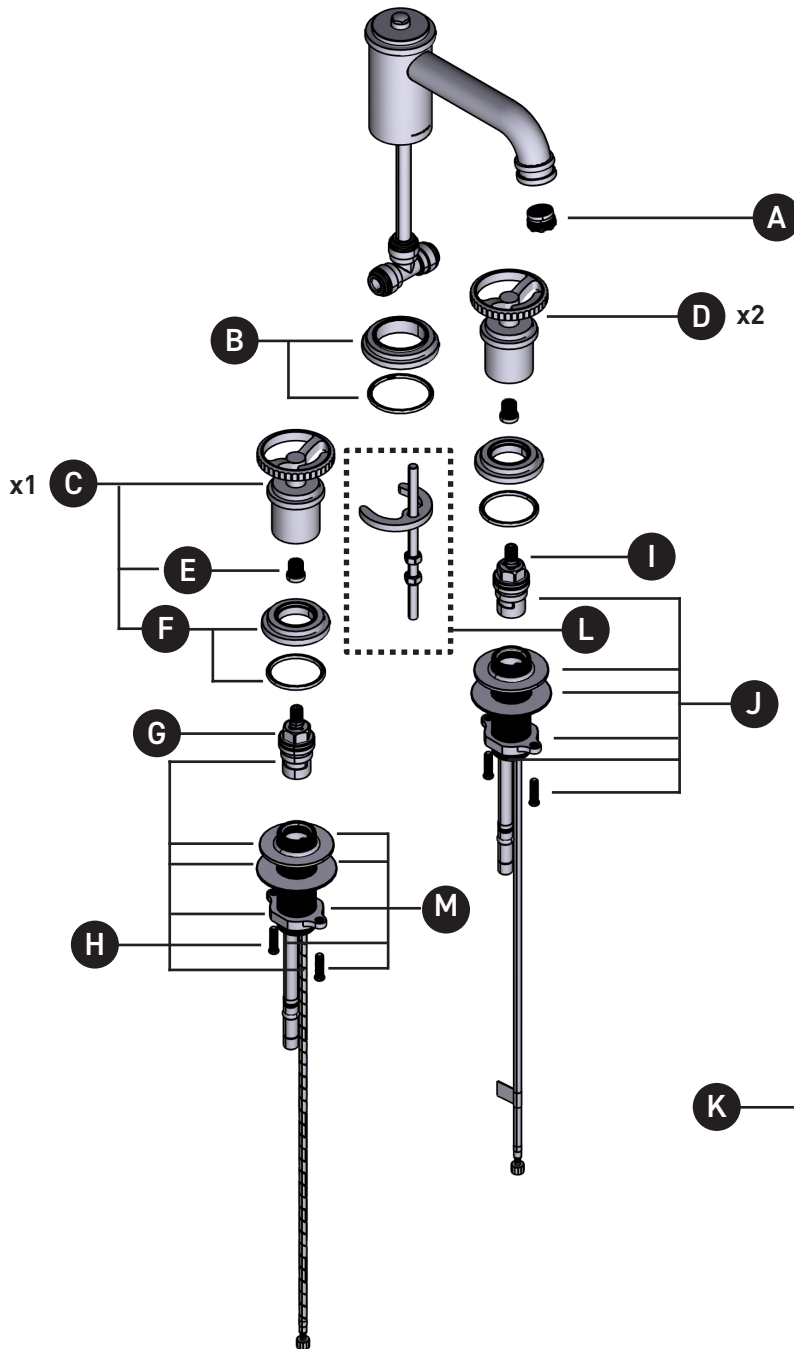

ORDER BY PART NUMBER

ILLUSTRATED PARTS

U.AR08LD3IW

Armstrong™ Widespread Lavatory
Faucet with Low Spout

ID	Kit Number	Finish
A	9.25606	N/A
*B	9.18656	See Below
*C	U.TAR18W1IW (Single)	See Below
*D	U.AR81DWWSIW (Pair)	See Below
E	9.15402 (x2)	N/A
*F	9.18610 (x2)	See Below
G	S401-079 (Hot)	N/A
H	S0-520-R (Hot)	N/A
I	S401-080 (Cold)	N/A
J	S0-520-B (Cold)	N/A
*K	U.0127DOF	See Below
L	9.261074	N/A
M	7460	N/A

ONTARIO
houseofrohl.ca/support
1-800-287-5354

VEUILLEZ EFFECTUER VOTRE COMMANDE
PAR NO DE RÉFÉRENCE

ILLUSTRATIONS DES PIÈCES

U.AR08LD3IW

Robinet de lavabo à poignées éloignées,
avec bec à faible profil, Armstrong^{MC}

ID	Référence du kit	Finition
A	9.25606	N/A
*B	9.18656	Voir ci-dessous
*C	U.TAR18W1IW (Seul)	Voir ci-dessous
*D	U.AR81DWWSIW (Paire)	Voir ci-dessous
E	9.15402 (x2)	N/A
*F	9.18610 (x2)	Voir ci-dessous
G	S401-079 (Chaude)	N/A
H	S0-520-R (Chaude)	N/A
I	S401-080 (Froide)	N/A
J	S0-520-B (Froide)	N/A
*K	U.0127DOF	Voir ci-dessous
L	9.261074	N/A
M	7460	N/A

ONTARIO
houseofrohl.ca/support
1-800-287-5354

PEDIR POR NÚMERO DE REFERENCIA

PIEZAS ILUSTRADAS

U.AR08LD3IW

Llave de lavabo con dos manerales
Armstrong™ con pico bajo

ID	Referencia del kit	Acabado
A	9.25606	N/A
*B	9.18656	Ver más abajo
*C	U.TAR18W1IW (Solo)	Ver más abajo
*D	U.AR81DWWSIW (Par)	Ver más abajo
E	9.15402 (x2)	N/A
*F	9.18610 (x2)	Ver más abajo
G	S401-079 (Caliente)	N/A
H	S0-520-R (Caliente)	N/A
I	S401-080 (Frio)	N/A
J	S0-520-B (Frio)	N/A
*K	U.0127DOF	Ver más abajo
L	9.261074	N/A
M	7460	N/A