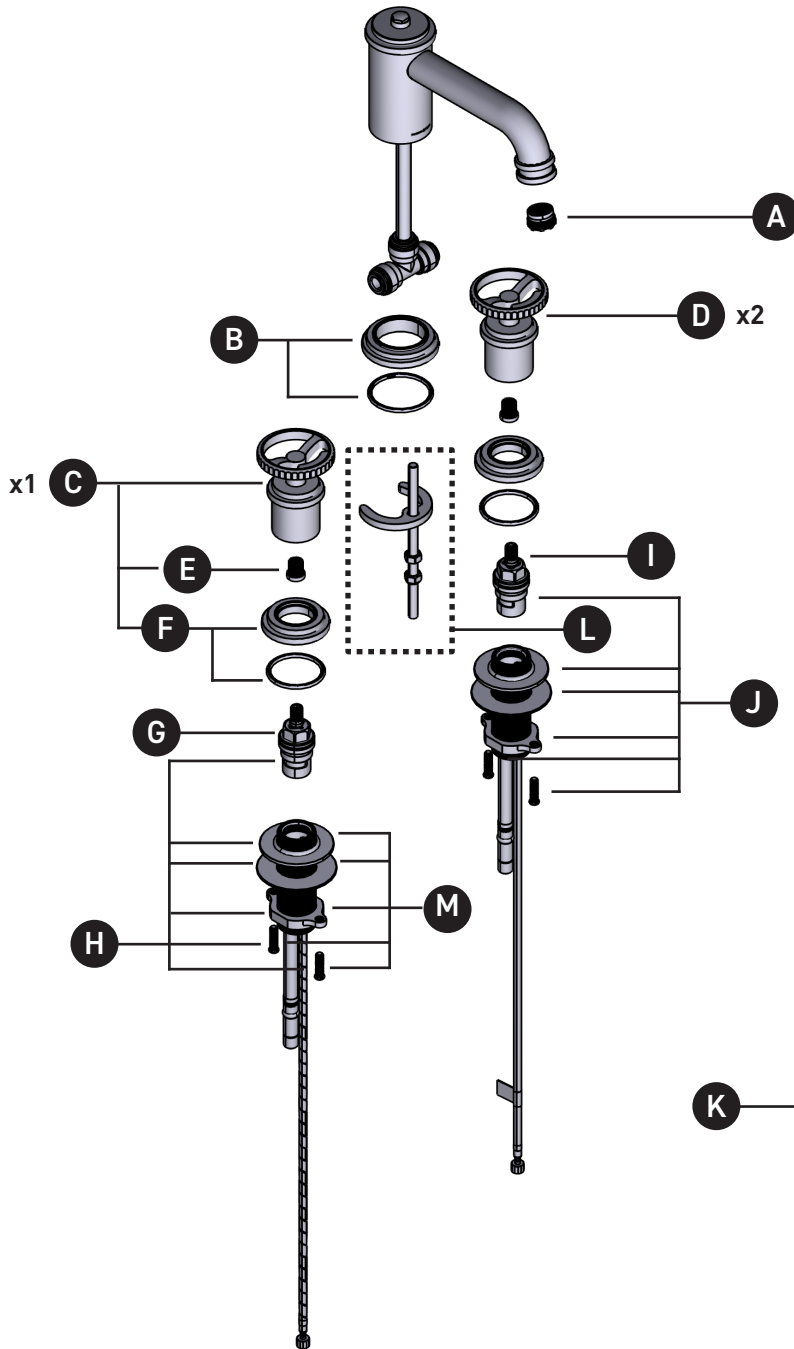

ORDER BY PART NUMBER

ILLUSTRATED PARTS

U.AR08LD3IW

Armstrong™ Widespread Lavatory
Faucet with Low Spout

ID	Kit Number	Finish
A	9.25606	N/A
*B	9.18656	See Below
*C	U.TAR18W1IW (Single)	See Below
*D	U.AR81DWWSIW (Pair)	See Below
E	9.15402 (x2)	N/A
*F	9.18610 (x2)	See Below
G	S401-079 (Hot)	N/A
H	S0-520-R (Hot)	N/A
I	S401-080 (Cold)	N/A
J	S0-520-B (Cold)	N/A
*K	U.0127DOF	See Below
L	9.261074	N/A
M	7460	N/A

ONTARIO
houseofrohl.ca/support
1-800-287-5354

VEUILLEZ EFFECTUER VOTRE COMMANDE
PAR NO DE RÉFÉRENCE

ILLUSTRATIONS DES PIÈCES

U.AR08LD3IW

Robinet de lavabo à poignées éloignées,
avec bec à faible profil, Armstrong^{MC}

ID	Référence du kit	Finition
A	9.25606	N/A
*B	9.18656	Voir ci-dessous
*C	U.TAR18W1IW (Seul)	Voir ci-dessous
*D	U.AR81DWWSIW (Paire)	Voir ci-dessous
E	9.15402 (x2)	N/A
*F	9.18610 (x2)	Voir ci-dessous
G	S401-079 (Chaude)	N/A
H	S0-520-R (Chaude)	N/A
I	S401-080 (Froide)	N/A
J	S0-520-B (Froide)	N/A
*K	U.0127DOF	Voir ci-dessous
L	9.261074	N/A
M	7460	N/A

ONTARIO
houseofrohl.ca/support
1-800-287-5354

PEDIR POR NÚMERO DE REFERENCIA

PIEZAS ILUSTRADAS

U.AR08LD3IW

Llave de lavabo con dos manerales
Armstrong™ con pico bajo

ID	Referencia del kit	Acabado
A	9.25606	N/A
*B	9.18656	Ver más abajo
*C	U.TAR18W1IW (Solo)	Ver más abajo
*D	U.AR81DWWSIW (Par)	Ver más abajo
E	9.15402 (x2)	N/A
*F	9.18610 (x2)	Ver más abajo
G	S401-079 (Caliente)	N/A
H	S0-520-R (Caliente)	N/A
I	S401-080 (Frio)	N/A
J	S0-520-B (Frio)	N/A
*K	U.0127DOF	Ver más abajo
L	9.261074	N/A
M	7460	N/A