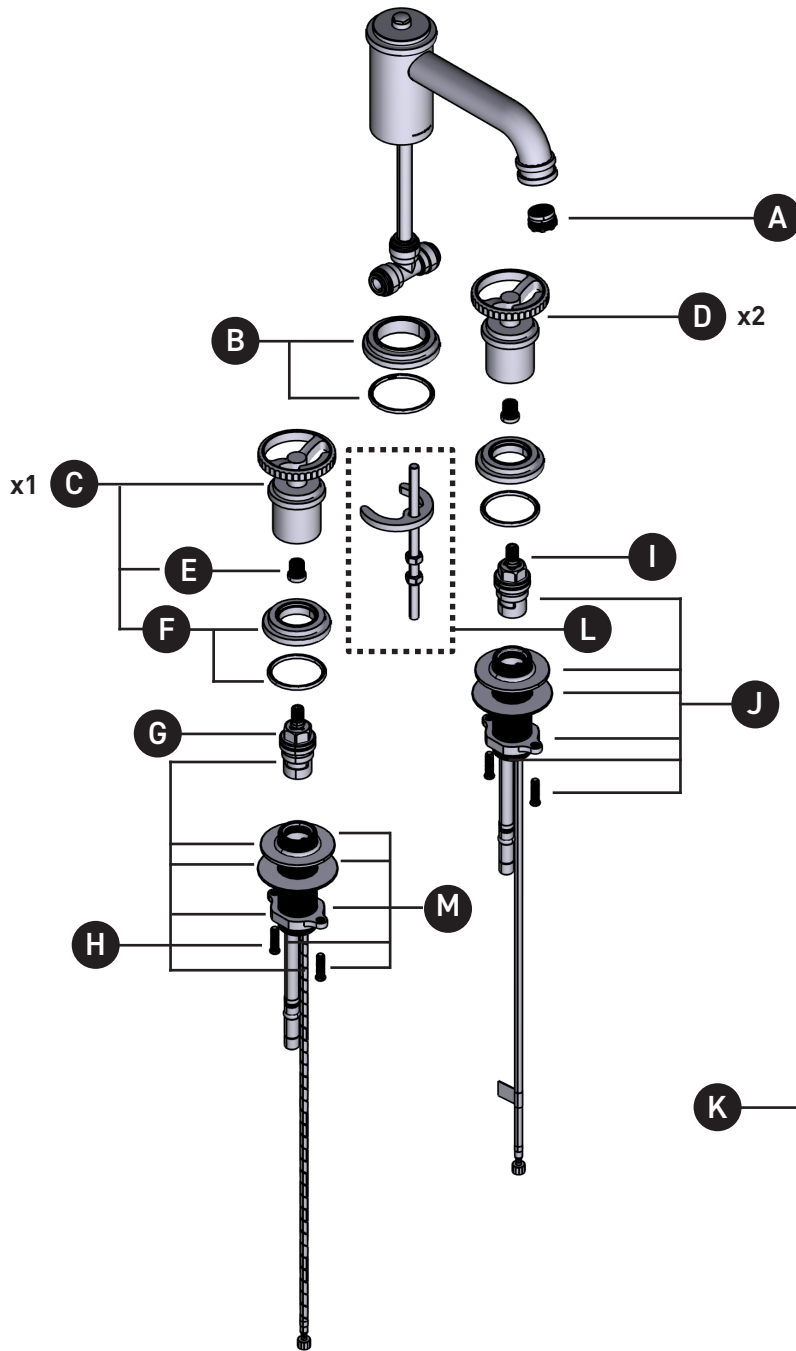

ORDER BY PART NUMBER

ILLUSTRATED PARTS

U.AR08LD3IW

Armstrong™ Widespread Lavatory
Faucet with Low Spout

ID	Kit Number	Finish
A	9.25606	N/A
*B	9.18656	See Below
*C	U.TAR18W1IW (Single)	See Below
*D	U.AR81DWWSIW (Pair)	See Below
E	9.15402 (x2)	N/A
*F	9.18610 (x2)	See Below
G	S401-079 (Hot)	N/A
H	S0-520-R (Hot)	N/A
I	S401-080 (Cold)	N/A
J	S0-520-B (Cold)	N/A
*K	U.0127DOF	See Below
L	9.261074	N/A
M	7460	N/A

ONTARIO
houseofrohl.ca/support
1-800-287-5354

VEUILLEZ EFFECTUER VOTRE COMMANDE
PAR NO DE RÉFÉRENCE

ILLUSTRATIONS DES PIÈCES

U.AR08LD3IW

Robinet de lavabo à poignées éloignées,
avec bec à faible profil, Armstrong^{MC}

ONTARIO
houseofrohl.ca/support
1-800-287-5354

PEDIR POR NÚMERO DE REFERENCIA

PIEZAS ILUSTRADAS

U.AR08LD3IW

Llave de lavabo con dos manerales
Armstrong™ con pico bajo

ID	Referencia del kit	Acabado
A	9.25606	N/A
*B	9.18656	Ver más abajo
*C	U.TAR18W1IW (Solo)	Ver más abajo
*D	U.AR81DWWSIW (Par)	Ver más abajo
E	9.15402 (x2)	N/A
*F	9.18610 (x2)	Ver más abajo
G	S401-079 (Caliente)	N/A
H	S0-520-R (Caliente)	N/A
I	S401-080 (Frio)	N/A
J	S0-520-B (Frio)	N/A
*K	U.0127DOF	Ver más abajo
L	9.261074	N/A
M	7460	N/A