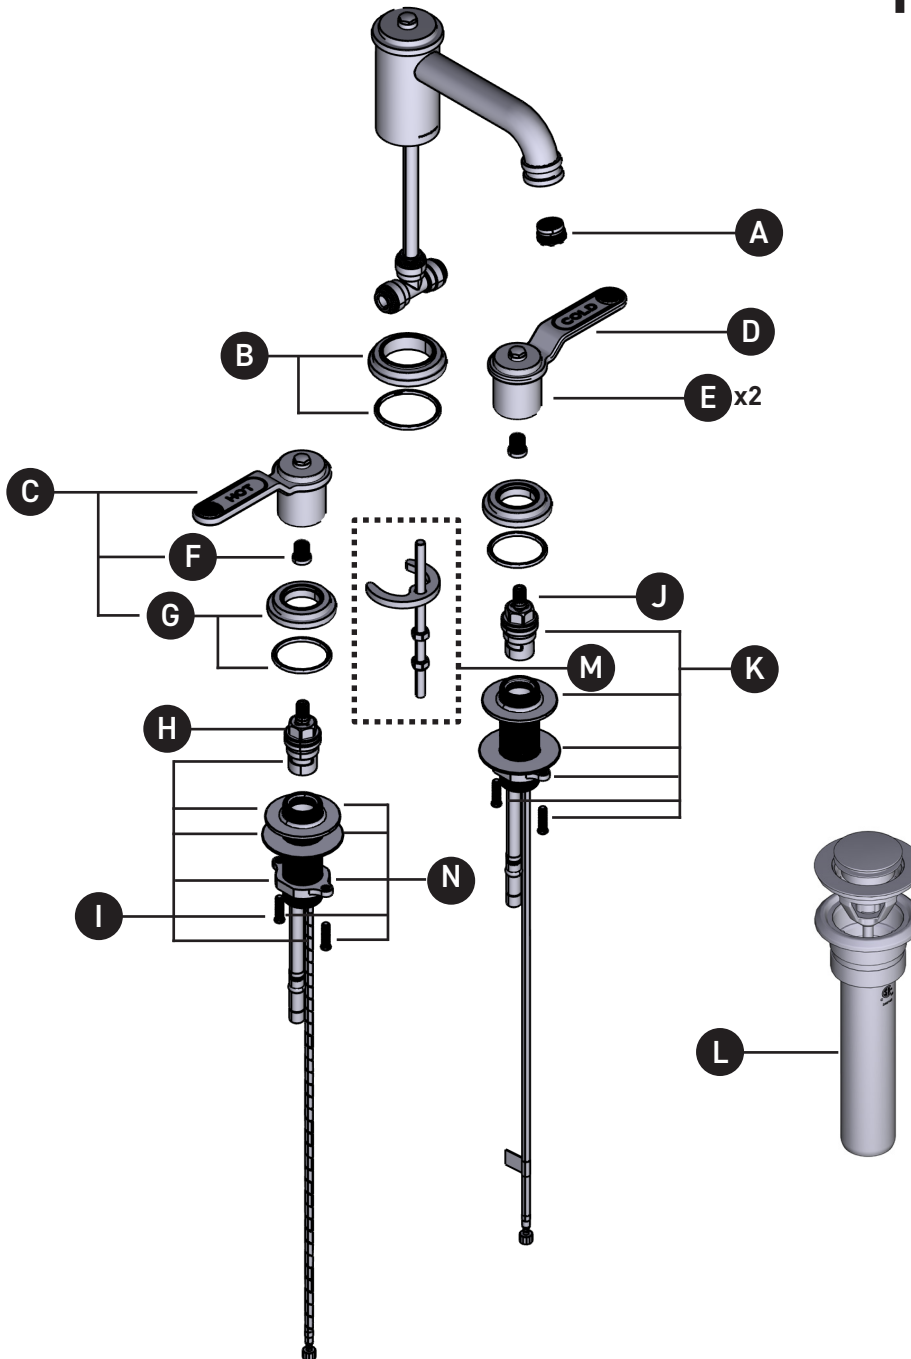

ORDER BY PART NUMBER

ILLUSTRATED PARTS

U.AR08LD3HT

Armstrong™ Widespread Lavatory
Faucet with Low Spout

ID	Kit Number	Finish
A	9.25606	N/A
*B	9.18656	See Below
*C	9.011565 (Hot)	See Below
*D	9.011566 (Cold)	See Below
*E	U.AR81DWWSHT (Pair)	See Below
F	9.15402 (x2)	N/A
*G	9.18610 (x2)	See Below
H	S401-079 (Hot)	N/A
I	S0-520-R (Hot)	N/A
J	S401-080 (Cold)	N/A
K	S0-520-B (Cold)	N/A
*L	U.0127DOF	See Below
M	9.261074	N/A
N	7460	N/A

ONTARIO
houseofrohl.ca/support
1-800-287-5354

VEUILLEZ EFFECTUER VOTRE COMMANDE
PAR NO DE RÉFÉRENCE

ILLUSTRATIONS DES PIÈCES

U.AR08LD3HT

Robinet de lavabo à poignées éloignées,
avec bec à faible profil, Armstrong^{MC}

ONTARIO
houseofrohl.ca/support
1-800-287-5354

PEDIR POR NÚMERO DE REFERENCIA

PIEZAS ILUSTRADAS

U.AR08LD3HT

Llave de lavabo con dos manerales
Armstrong™ con pico bajo

ID	Referencia del kit	Acabado
A	9.25606	N/A
*B	9.18656	Ver más abajo
*C	9.011565 (Caliente)	Ver más abajo
*D	9.011566 (Frio)	Ver más abajo
*E	U.AR81DWWSHT (Par)	Ver más abajo
F	9.15402 (x2)	N/A
*G	9.18610 (x2)	Ver más abajo
H	S401-079 (Caliente)	N/A
I	S0-520-R (Caliente)	N/A
J	S401-080 (Frio)	N/A
K	S0-520-B (Frio)	N/A
*L	U.0127DOF	Ver más abajo
M	9.261074	N/A
N	7460	N/A