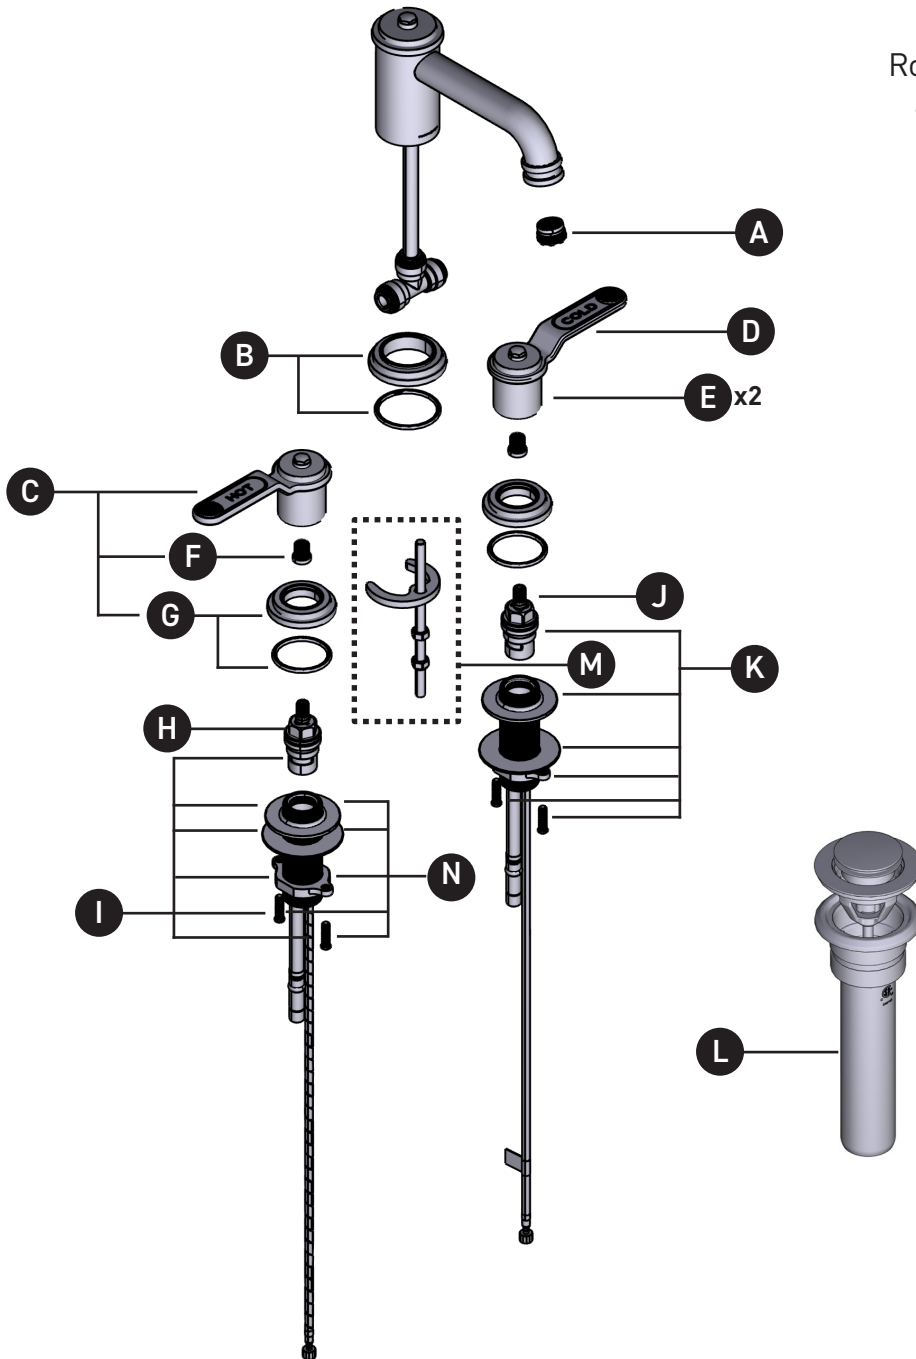

ORDER BY PART NUMBER

ILLUSTRATED PARTS

U.AR08LD3HT

Armstrong™ Widespread Lavatory
Faucet with Low Spout

ID	Kit Number	Finish
A	9.25606	N/A
*B	9.18656	See Below
*C	9.011565 (Hot)	See Below
*D	9.011566 (Cold)	See Below
*E	U.AR81DWWSHT (Pair)	See Below
F	9.15402 (x2)	N/A
*G	9.18610 (x2)	See Below
H	S401-079 (Hot)	N/A
I	S0-520-R (Hot)	N/A
J	S401-080 (Cold)	N/A
K	S0-520-B (Cold)	N/A
*L	U.0127DOF	See Below
M	9.261074	N/A
N	7460	N/A

ONTARIO
houseofrohl.ca/support
1-800-287-5354

VEUILLEZ EFFECTUER VOTRE COMMANDE
PAR NO DE RÉFÉRENCE

ILLUSTRATIONS DES PIÈCES

U.AR08LD3HT

Robinet de lavabo à poignées éloignées,
avec bec à faible profil, Armstrong^{MC}

ONTARIO
houseofrohl.ca/support
1-800-287-5354

PEDIR POR NÚMERO DE REFERENCIA

PIEZAS ILUSTRADAS

U.AR08LD3HT

Llave de lavabo con dos manerales
Armstrong™ con pico bajo

ID	Referencia del kit	Acabado
A	9.25606	N/A
*B	9.18656	Ver más abajo
*C	9.011565 (Caliente)	Ver más abajo
*D	9.011566 (Frio)	Ver más abajo
*E	U.AR81DWWSHT (Par)	Ver más abajo
F	9.15402 (x2)	N/A
*G	9.18610 (x2)	Ver más abajo
H	S401-079 (Caliente)	N/A
I	S0-520-R (Caliente)	N/A
J	S401-080 (Frio)	N/A
K	S0-520-B (Frio)	N/A
*L	U.0127DOF	Ver más abajo
M	9.261074	N/A
N	7460	N/A