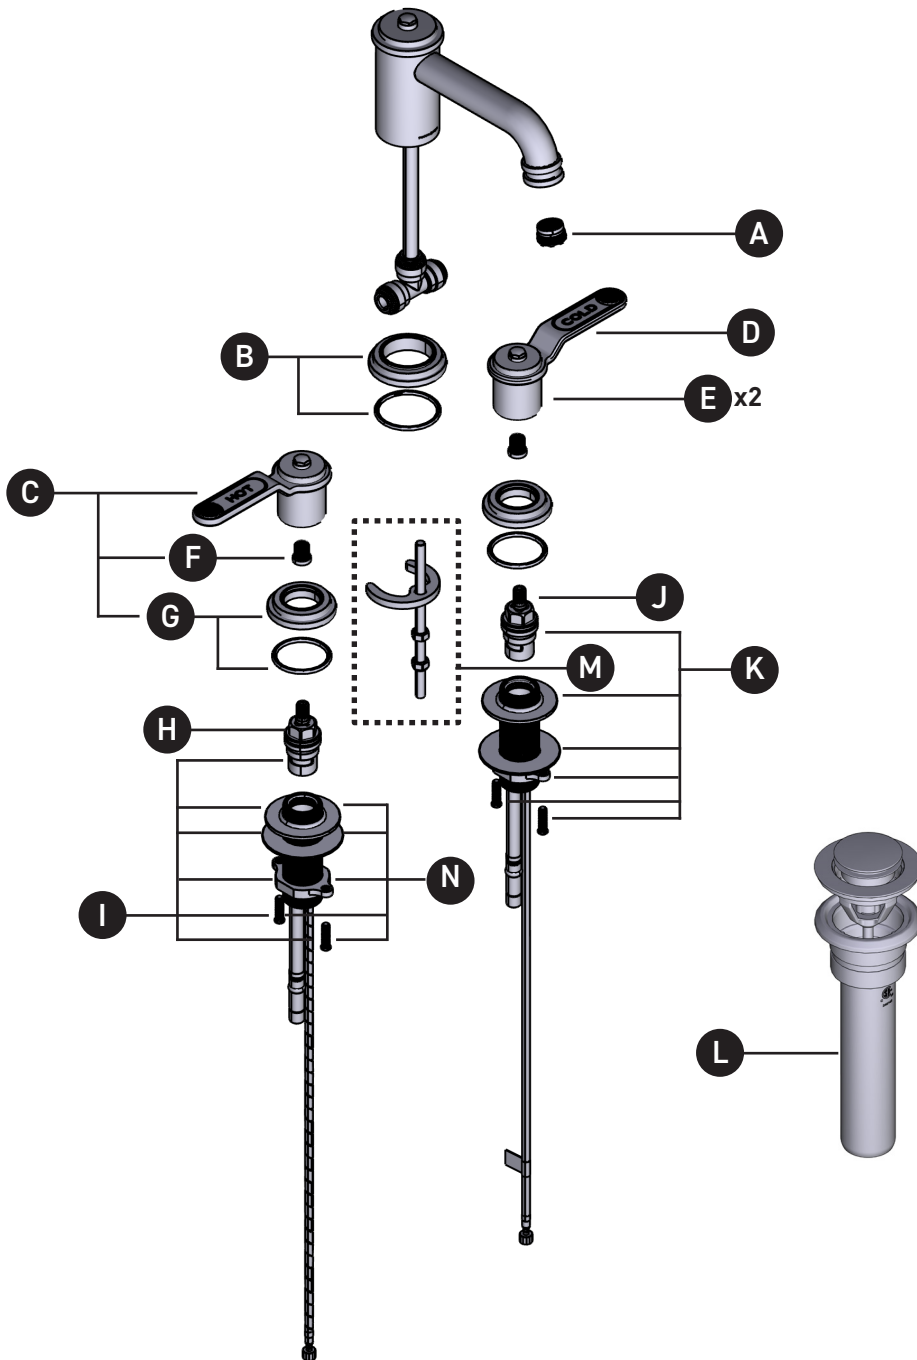

ORDER BY PART NUMBER

ILLUSTRATED PARTS

U.AR08LD3HT

Armstrong™ Widespread Lavatory
Faucet with Low Spout

ID	Kit Number	Finish
A	9.25606	N/A
*B	9.18656	See Below
*C	9.011565 (Hot)	See Below
*D	9.011566 (Cold)	See Below
*E	U.AR81DWWSHT (Pair)	See Below
F	9.15402 (x2)	N/A
*G	9.18610 (x2)	See Below
H	S401-079 (Hot)	N/A
I	S0-520-R (Hot)	N/A
J	S401-080 (Cold)	N/A
K	S0-520-B (Cold)	N/A
*L	U.0127DOF	See Below
M	9.261074	N/A
N	7460	N/A

ONTARIO
houseofrohl.ca/support
1-800-287-5354

VEUILLEZ EFFECTUER VOTRE COMMANDE
PAR NO DE RÉFÉRENCE

ILLUSTRATIONS DES PIÈCES

U.AR08LD3HT

Robinet de lavabo à poignées éloignées,
avec bec à faible profil, Armstrong^{MC}

ONTARIO
houseofrohl.ca/support
1-800-287-5354

PEDIR POR NÚMERO DE REFERENCIA

PIEZAS ILUSTRADAS

U.AR08LD3HT

Llave de lavabo con dos manerales
Armstrong™ con pico bajo

ID	Referencia del kit	Acabado
A	9.25606	N/A
*B	9.18656	Ver más abajo
*C	9.011565 (Caliente)	Ver más abajo
*D	9.011566 (Frio)	Ver más abajo
*E	U.AR81DWWSHT (Par)	Ver más abajo
F	9.15402 (x2)	N/A
*G	9.18610 (x2)	Ver más abajo
H	S401-079 (Caliente)	N/A
I	S0-520-R (Caliente)	N/A
J	S401-080 (Frio)	N/A
K	S0-520-B (Frio)	N/A
*L	U.0127DOF	Ver más abajo
M	9.261074	N/A
N	7460	N/A