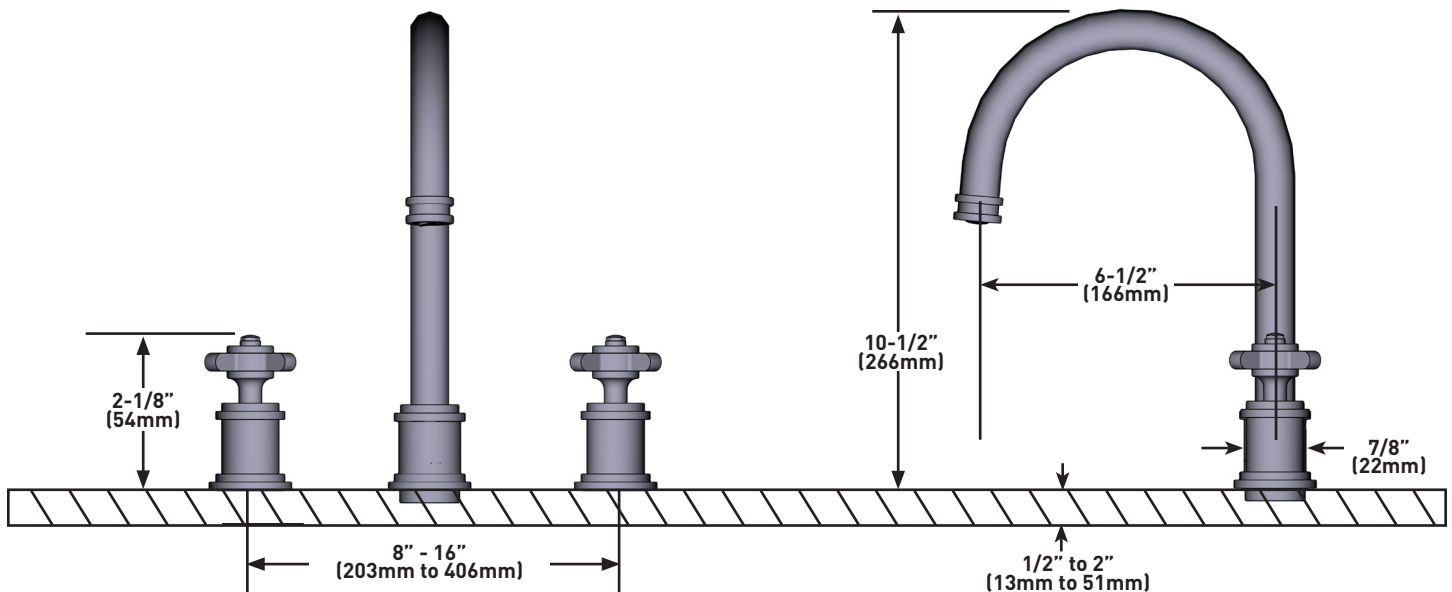

For warranty or additional information, contact:

US Customers

U.S.A.
houseofrohl.com/support
1-800-777-9762

QUEBEC / MARITIMES / WESTERN CANADA
QUÉBEC / MARITIMES / OUEST CANADIEN
QUEBEC / MARITIMOS / CANADA OCCIDENTAL
houseofrohl.ca/support
1-866-473-8442

Canadian Customers

ONTARIO
houseofrohl.ca/support
1-800-287-5354