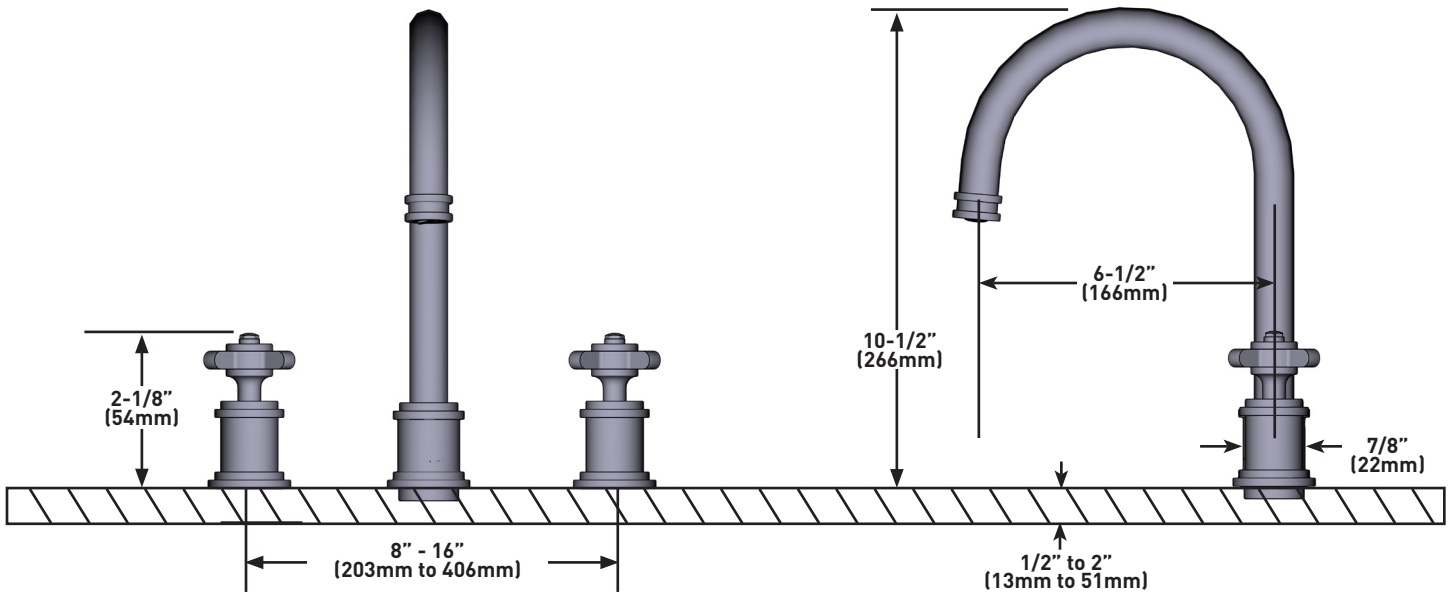

For warranty or additional information, contact:

US Customers

U.S.A.
houseofrohl.com/support
1-800-777-9762

QUEBEC / MARITIMES / WESTERN CANADA
QUÉBEC / MARITIMES / OUEST CANADIEN
QUEBEC / MARITIMOS / CANADA OCCIDENTAL
houseofrohl.ca/support
1-866-473-8442

Canadian Customers

ONTARIO
houseofrohl.ca/support
1-800-287-5354