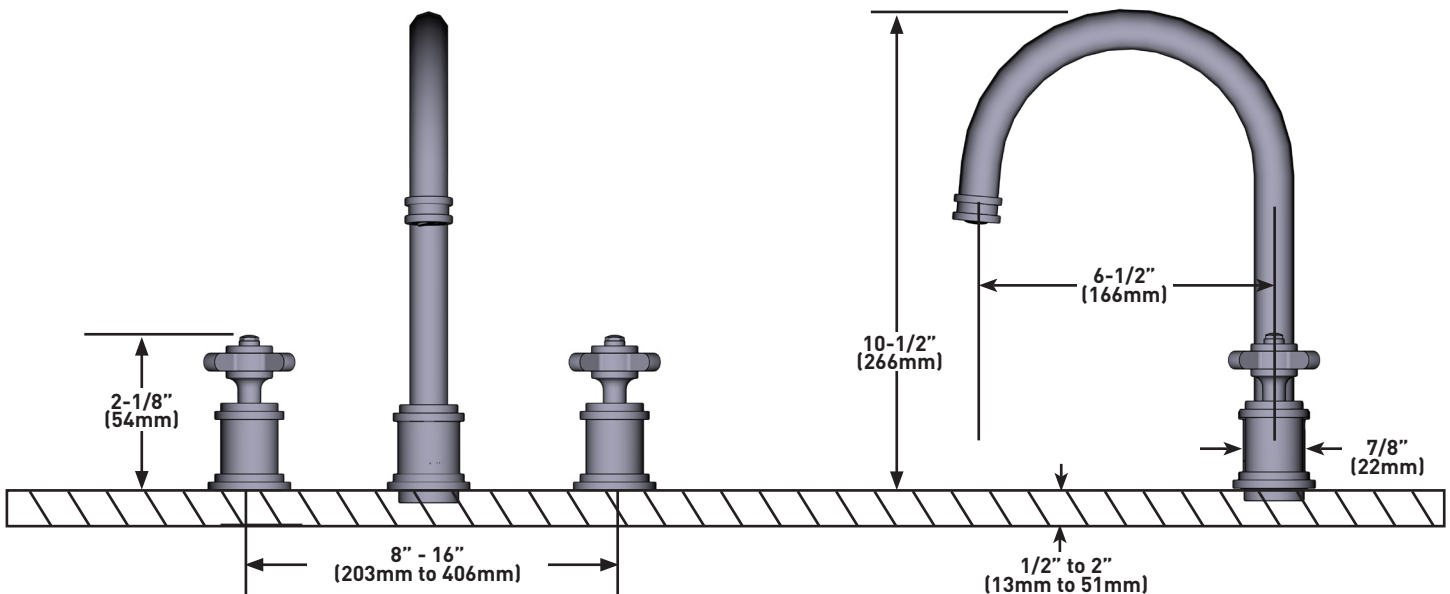

For warranty or additional information, contact:

US Customers

U.S.A.
houseofrohl.com/support
1-800-777-9762

QUEBEC / MARITIMES / WESTERN CANADA
QUÉBEC / MARITIMES / OUEST CANADIEN
QUEBEC / MARITIMOS / CANADA OCCIDENTAL
houseofrohl.ca/support
1-866-473-8442

Canadian Customers

ONTARIO
houseofrohl.ca/support
1-800-287-5354