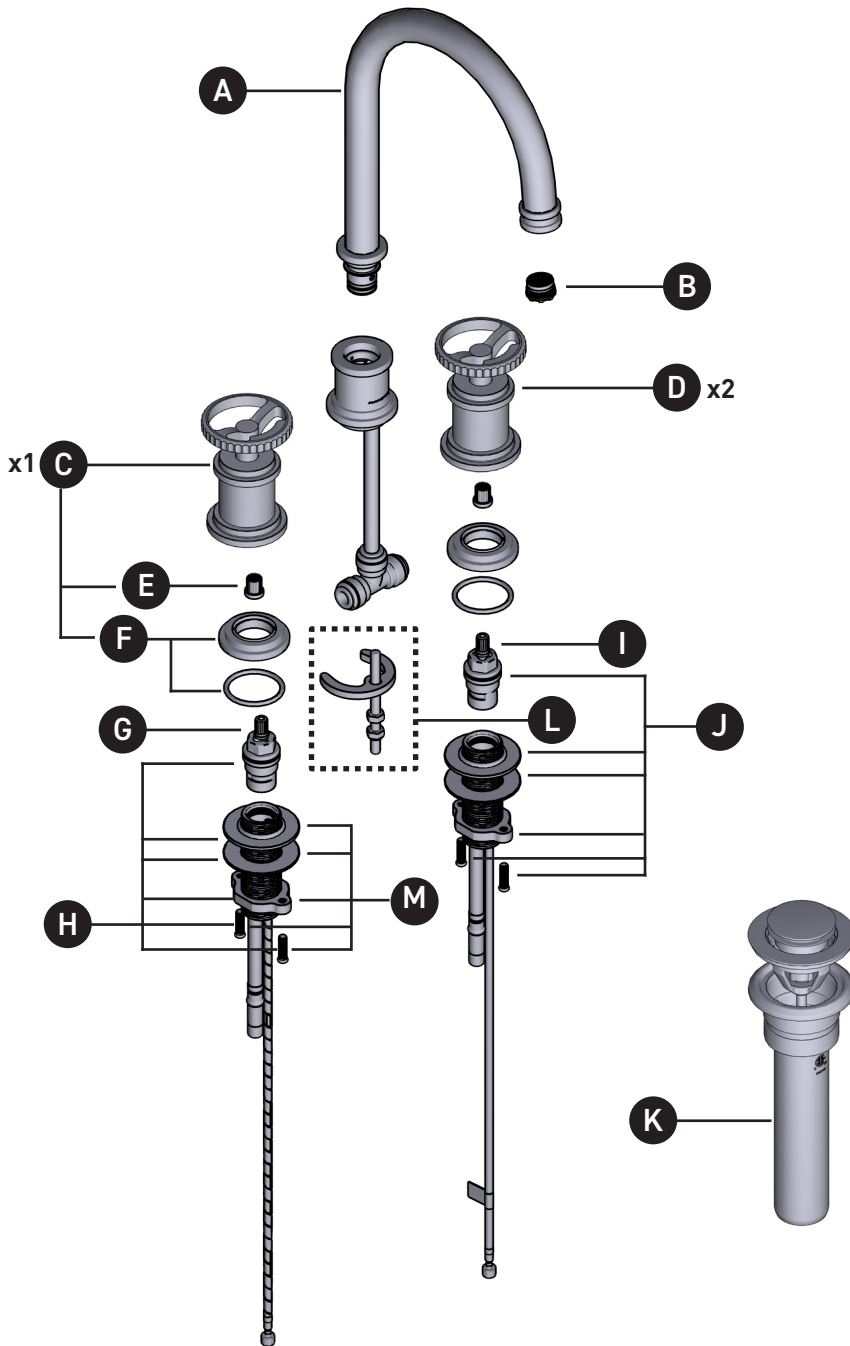

ORDER BY PART NUMBER

ILLUSTRATED PARTS

U.AR08D3IW

Armstrong™ Widespread Lavatory
Faucet with C-Spout

ID	Kit Number	Finish
*A	9.201243	See Below
B	9.25606	N/A
*C	U.TAR18W1IW (Single)	See Below
*D	U.AR81DWWSIW (Pair)	See Below
E	9.15402 (x2)	N/A
*F	9.18610 (x2)	See Below
G	S401-079 (Hot)	N/A
H	S0-520-R (Hot)	N/A
I	S401-080 (Cold)	N/A
J	S0-520-B (Cold)	N/A
*K	U.0127DOF	See Below
L	9.26400	N/A
M	7460	N/A

ONTARIO
houseofrohl.ca/support
1-800-287-5354

VEUILLEZ EFFECTUER VOTRE COMMANDE
PAR NO DE RÉFÉRENCE

ILLUSTRATIONS DES PIÈCES

U.AR08D3IW

Robinet de lavabo à poignées éloignées
et bec en C Armstrong^{MC}

ID	Référence du kit	Finition
*A	9.201243	Voir ci-dessous
B	9.25606	N/A
*C	U.TAR18W1IW (Seul)	Voir ci-dessous
*D	U.AR81DWWSIW (Paire)	Voir ci-dessous
E	9.15402 (x2)	N/A
*F	9.18610 (x2)	Voir ci-dessous
G	S401-079 (Chaude)	N/A
H	S0-520-R (Chaude)	N/A
I	S401-080 (Froide)	N/A
J	S0-520-B (Froide)	N/A
*K	U.0127DOF	Voir ci-dessous
L	9.26400	N/A
M	7460	N/A

ONTARIO
houseofrohl.ca/support
1-800-287-5354

PEDIR POR NÚMERO DE REFERENCIA

PIEZAS ILUSTRADAS

U.AR08D3IW

Llave con dos asas Armstrong™
con pico en C para lavabo

ID	Referencia del kit	Acabado
*A	9.201243	Ver más abajo
B	9.25606	N/A
*C	U.TAR18W1IW (Solo)	Ver más abajo
*D	U.AR81DWWSIW (Par)	Ver más abajo
E	9.15402 (x2)	N/A
*F	9.18610 (x2)	Ver más abajo
G	S401-079 (Caliente)	N/A
H	S0-520-R (Caliente)	N/A
I	S401-080 (Frio)	N/A
J	S0-520-B (Frio)	N/A
*K	U.0127DOF	Ver más abajo
L	9.26400	N/A
M	7460	N/A