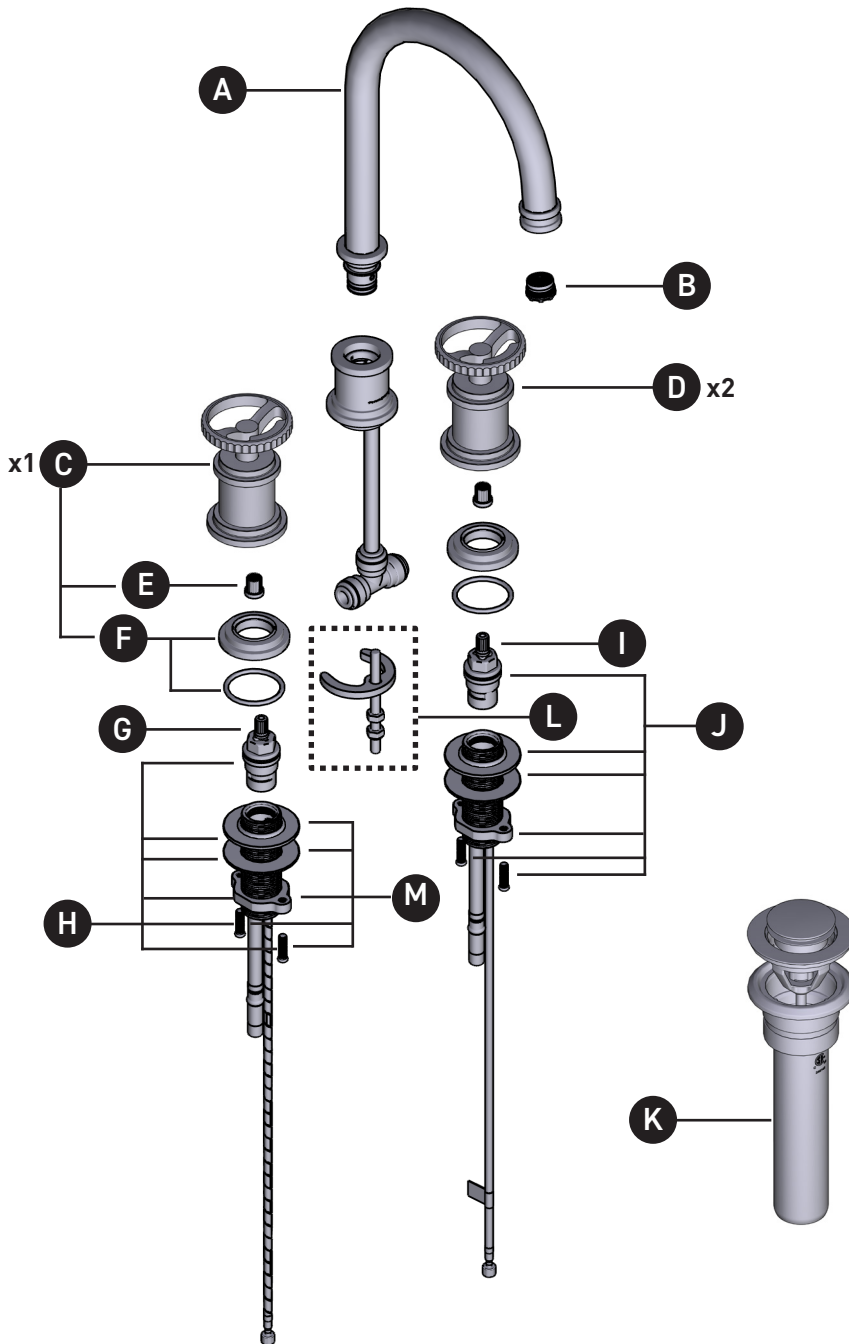

ORDER BY PART NUMBER

ILLUSTRATED PARTS

U.AR08D3IW

Armstrong™ Widespread Lavatory
Faucet with C-Spout

ID	Kit Number	Finish
*A	9.201243	See Below
B	9.25606	N/A
*C	U.TAR18W1IW (Single)	See Below
*D	U.AR81DWWSIW (Pair)	See Below
E	9.15402 (x2)	N/A
*F	9.18610 (x2)	See Below
G	S401-079 (Hot)	N/A
H	S0-520-R (Hot)	N/A
I	S401-080 (Cold)	N/A
J	S0-520-B (Cold)	N/A
*K	U.0127DOF	See Below
L	9.26400	N/A
M	7460	N/A

ONTARIO
houseofrohl.ca/support
1-800-287-5354

VEUILLEZ EFFECTUER VOTRE COMMANDE
PAR NO DE RÉFÉRENCE

ILLUSTRATIONS DES PIÈCES

U.AR08D3IW

Robinet de lavabo à poignées éloignées
et bec en C Armstrong^{MC}

ID	Référence du kit	Finition
*A	9.201243	Voir ci-dessous
B	9.25606	N/A
*C	U.TAR18W1IW (Seul)	Voir ci-dessous
*D	U.AR81DWWSIW (Paire)	Voir ci-dessous
E	9.15402 (x2)	N/A
*F	9.18610 (x2)	Voir ci-dessous
G	S401-079 (Chaude)	N/A
H	S0-520-R (Chaude)	N/A
I	S401-080 (Froide)	N/A
J	S0-520-B (Froide)	N/A
*K	U.0127DOF	Voir ci-dessous
L	9.26400	N/A
M	7460	N/A

ONTARIO
houseofrohl.ca/support
1-800-287-5354

PEDIR POR NÚMERO DE REFERENCIA

PIEZAS ILUSTRADAS

U.AR08D3IW

Llave con dos asas Armstrong™
con pico en C para lavabo

ID	Referencia del kit	Acabado
*A	9.201243	Ver más abajo
B	9.25606	N/A
*C	U.TAR18W1IW (Solo)	Ver más abajo
*D	U.AR81DWWSIW (Par)	Ver más abajo
E	9.15402 (x2)	N/A
*F	9.18610 (x2)	Ver más abajo
G	S401-079 (Caliente)	N/A
H	S0-520-R (Caliente)	N/A
I	S401-080 (Frio)	N/A
J	S0-520-B (Frio)	N/A
*K	U.0127DOF	Ver más abajo
L	9.26400	N/A
M	7460	N/A