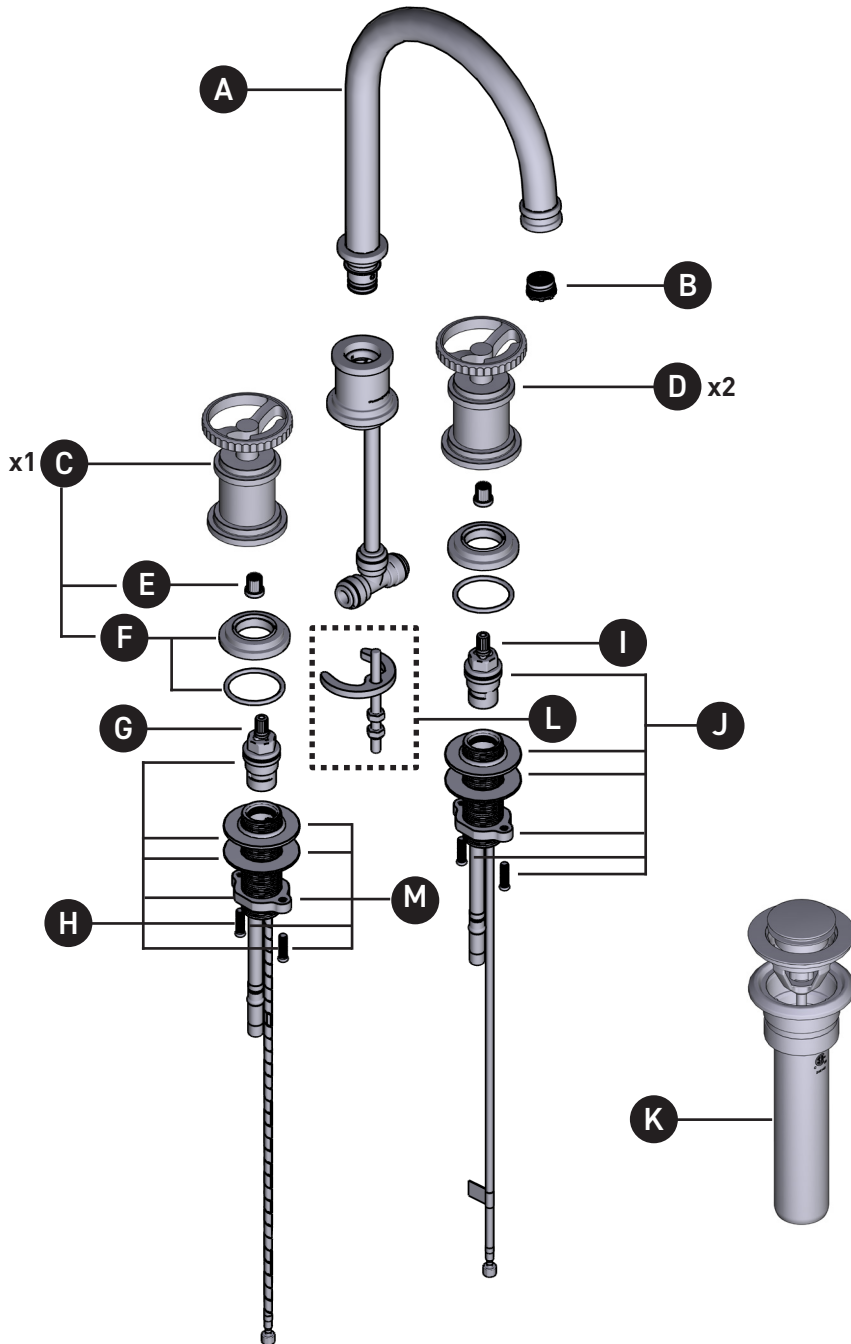

ORDER BY PART NUMBER

ILLUSTRATED PARTS

U.AR08D3IW

Armstrong™ Widespread Lavatory
Faucet with C-Spout

ID	Kit Number	Finish
*A	9.201243	See Below
B	9.25606	N/A
*C	U.TAR18W1IW (Single)	See Below
*D	U.AR81DWWSIW (Pair)	See Below
E	9.15402 (x2)	N/A
*F	9.18610 (x2)	See Below
G	S401-079 (Hot)	N/A
H	S0-520-R (Hot)	N/A
I	S401-080 (Cold)	N/A
J	S0-520-B (Cold)	N/A
*K	U.0127DOF	See Below
L	9.26400	N/A
M	7460	N/A

ONTARIO
houseofrohl.ca/support
1-800-287-5354

VEUILLEZ EFFECTUER VOTRE COMMANDE
PAR NO DE RÉFÉRENCE

ILLUSTRATIONS DES PIÈCES

U.AR08D3IW

Robinet de lavabo à poignées éloignées
et bec en C Armstrong^{MC}

ID	Référence du kit	Finition
*A	9.201243	Voir ci-dessous
B	9.25606	N/A
*C	U.TAR18W1IW (Seul)	Voir ci-dessous
*D	U.AR81DWWSIW (Paire)	Voir ci-dessous
E	9.15402 (x2)	N/A
*F	9.18610 (x2)	Voir ci-dessous
G	S401-079 (Chaude)	N/A
H	S0-520-R (Chaude)	N/A
I	S401-080 (Froide)	N/A
J	S0-520-B (Froide)	N/A
*K	U.0127DOF	Voir ci-dessous
L	9.26400	N/A
M	7460	N/A

ONTARIO
houseofrohl.ca/support
1-800-287-5354

PEDIR POR NÚMERO DE REFERENCIA

PIEZAS ILUSTRADAS

U.AR08D3IW

Llave con dos asas Armstrong™
con pico en C para lavabo

ID	Referencia del kit	Acabado
*A	9.201243	Ver más abajo
B	9.25606	N/A
*C	U.TAR18W1IW (Solo)	Ver más abajo
*D	U.AR81DWWSIW (Par)	Ver más abajo
E	9.15402 (x2)	N/A
*F	9.18610 (x2)	Ver más abajo
G	S401-079 (Caliente)	N/A
H	S0-520-R (Caliente)	N/A
I	S401-080 (Frio)	N/A
J	S0-520-B (Frio)	N/A
*K	U.0127DOF	Ver más abajo
L	9.26400	N/A
M	7460	N/A