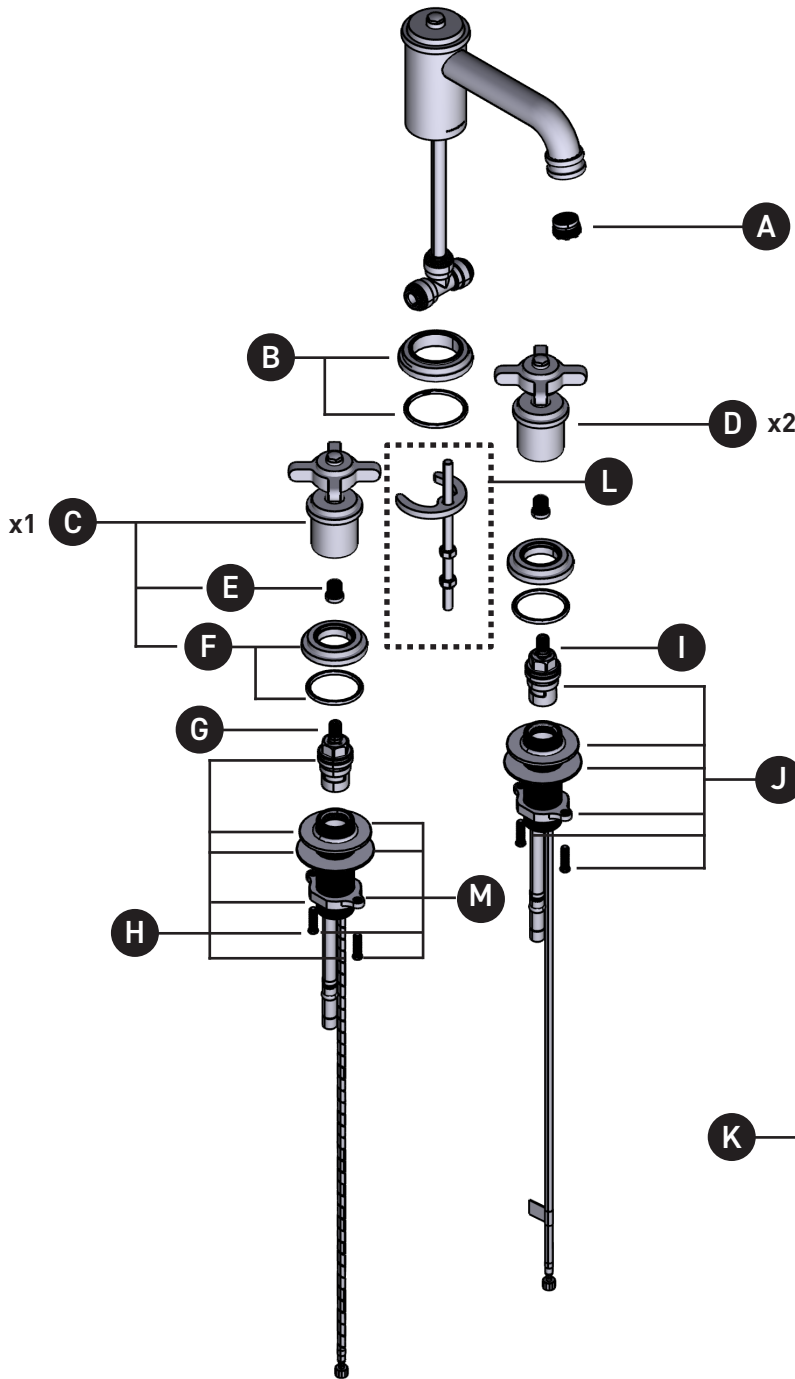

## U.AR08LD3XM

Robinet de lavabo à poignées éloignées,  
avec bec à faible profil, Armstrong<sup>MC</sup>

ID	Référence du kit	Finition
A	9.25606	N/A
*B	9.18656	Voir ci-dessous
*C	U.TAR18W1XM (Seul)	Voir ci-dessous
*D	U.AR81DWWSXM (Paire)	Voir ci-dessous
E	9.15402 (x2)	N/A
*F	9.18610 (x2)	Voir ci-dessous
G	S401-079 (Chaude)	N/A
H	S0-520-R (Chaude)	N/A
I	S401-080 (Froide)	N/A
J	S0-520-B (Froide)	N/A
*K	U.0127DOF	Voir ci-dessous
L	9.261074	N/A
M	7460	N/A

## U.AR08LD3XM

Llave de lavabo con dos manerales  
Armstrong™ con pico bajo

ID	Referencia del kit	Acabado
A	9.25606	N/A
*B	9.18656	Ver más abajo
*C	U.TAR18W1XM (Solo)	Ver más abajo
*D	U.AR81DWW5XM (Par)	Ver más abajo
E	9.15402 (x2)	N/A
*F	9.18610 (x2)	Ver más abajo
G	S401-079 (Caliente)	N/A
H	S0-520-R (Caliente)	N/A
I	S401-080 (Frio)	N/A
J	S0-520-B (Frio)	N/A
*K	U.0127DOF	Ver más abajo
L	9.261074	N/A
M	7460	N/A