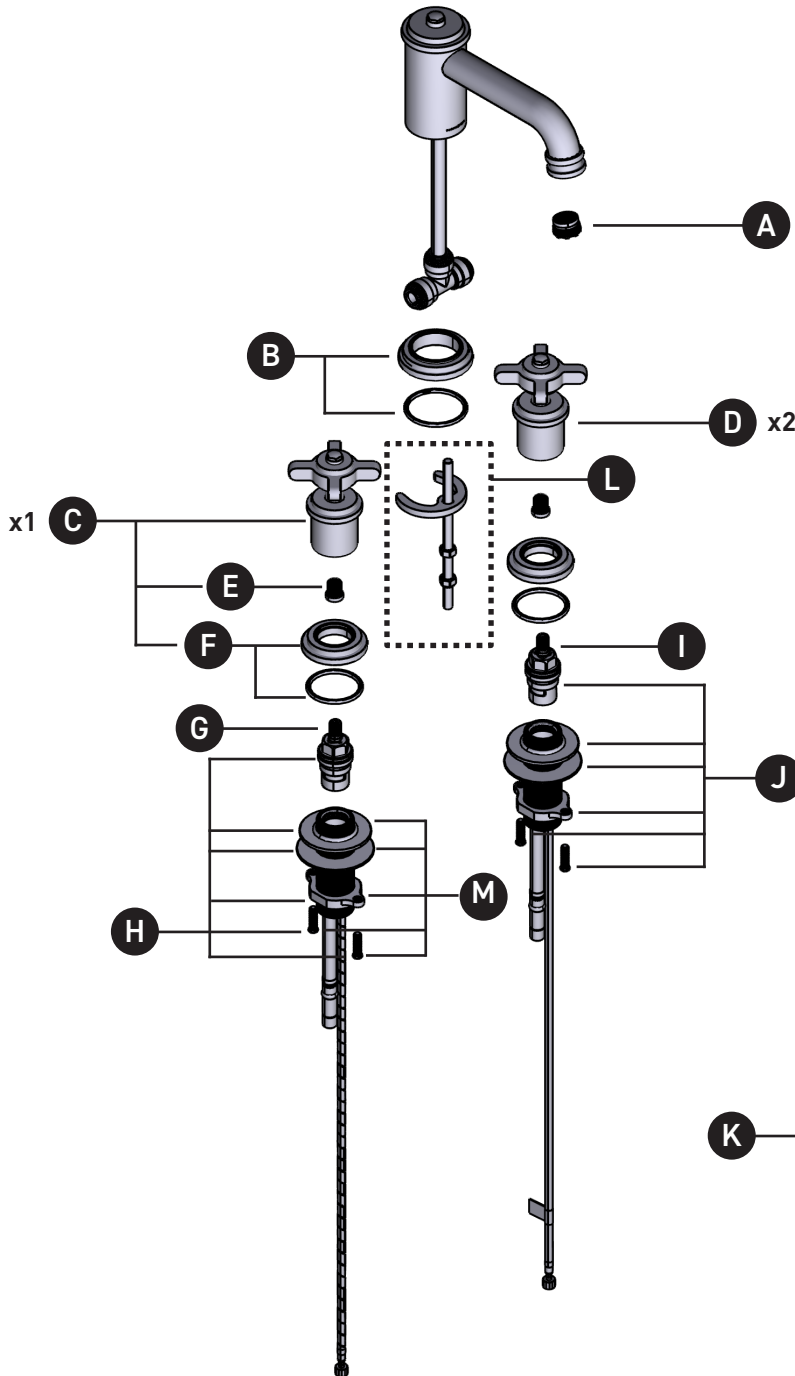

## U.AR08LD3XM

Armstrong™ Widespread Lavatory  
Faucet with Low Spout

ID	Kit Number	Finish
A	9.25606	N/A
*B	9.18656	See Below
*C	U.TAR18W1XM (Single)	See Below
*D	U.AR81DWWSXM (Pair)	See Below
E	9.15402 (x2)	N/A
*F	9.18610 (x2)	See Below
G	S401-079 (Hot)	N/A
H	S0-520-R (Hot)	N/A
I	S401-080 (Cold)	N/A
J	S0-520-B (Cold)	N/A
*K	U.0127DOF	See Below
L	9.261074	N/A
M	7460	N/A

# ILLUSTRATIONS DES PIÈCES

## U.AR08LD3XM

Robinet de lavabo à poignées éloignées,  
avec bec à faible profil, Armstrong<sup>MC</sup>

ID	Référence du kit	Finition
A	9.25606	N/A
*B	9.18656	Voir ci-dessous
*C	U.TAR18W1XM (Seul)	Voir ci-dessous
*D	U.AR81DWWSXM (Paire)	Voir ci-dessous
E	9.15402 (x2)	N/A
*F	9.18610 (x2)	Voir ci-dessous
G	S401-079 (Chaude)	N/A
H	S0-520-R (Chaude)	N/A
I	S401-080 (Froide)	N/A
J	S0-520-B (Froide)	N/A
*K	U.0127DOF	Voir ci-dessous
L	9.261074	N/A
M	7460	N/A