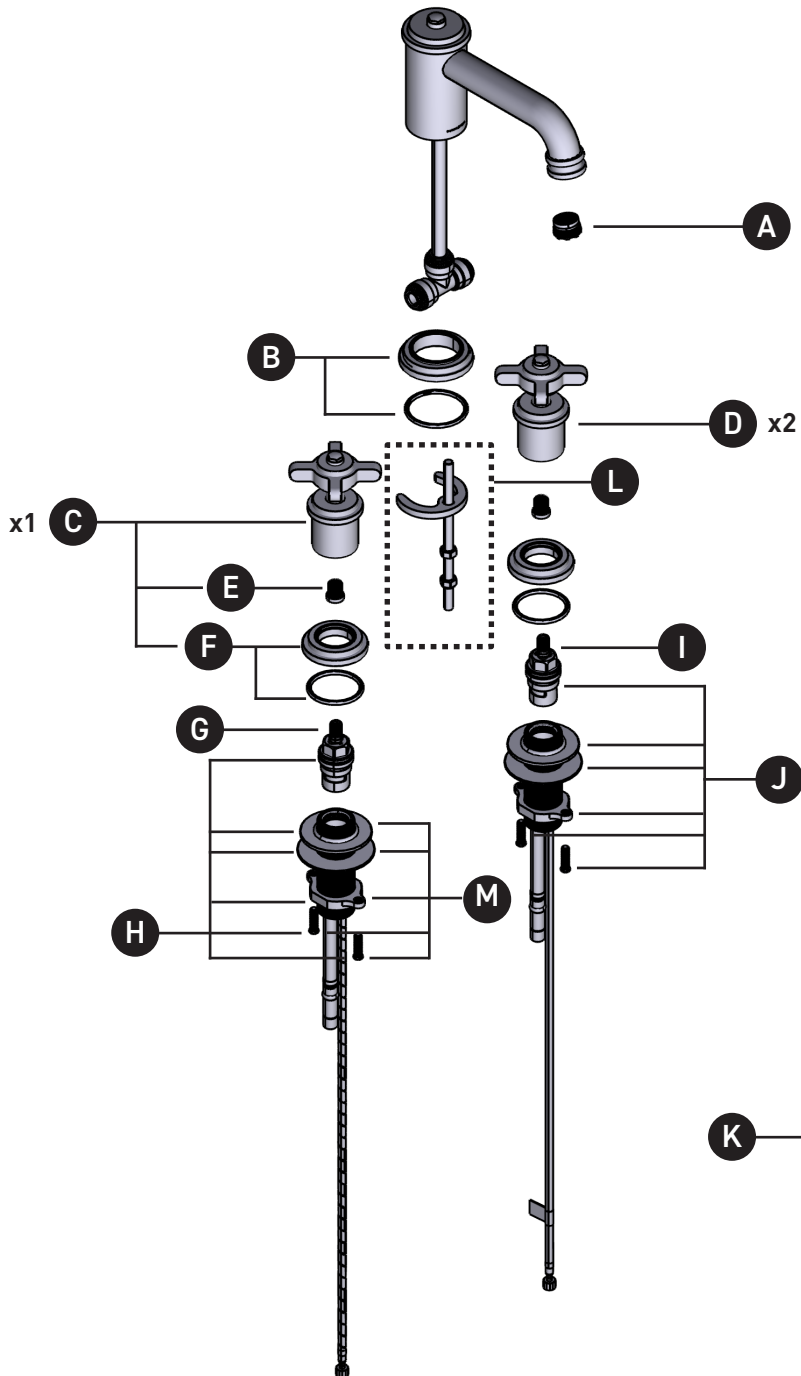

ORDER BY PART NUMBER

# ILLUSTRATED PARTS

## U.AR08LD3XM

Armstrong™ Widespread Lavatory  
Faucet with Low Spout

ID	Kit Number	Finish
A	9.25606	N/A
*B	9.18656	See Below
*C	U.TAR18W1XM (Single)	See Below
*D	U.AR81DWWSXM (Pair)	See Below
E	9.15402 (x2)	N/A
*F	9.18610 (x2)	See Below
G	S401-079 (Hot)	N/A
H	S0-520-R (Hot)	N/A
I	S401-080 (Cold)	N/A
J	S0-520-B (Cold)	N/A
*K	U.0127DOF	See Below
L	9.261074	N/A
M	7460	N/A

## U.AR08LD3XM

Robinet de lavabo à poignées éloignées,  
avec bec à faible profil, Armstrong<sup>MC</sup>

ID	Référence du kit	Finition
A	9.25606	N/A
*B	9.18656	Voir ci-dessous
*C	U.TAR18W1XM (Seul)	Voir ci-dessous
*D	U.AR81DWWSXM (Paire)	Voir ci-dessous
E	9.15402 (x2)	N/A
*F	9.18610 (x2)	Voir ci-dessous
G	S401-079 (Chaude)	N/A
H	S0-520-R (Chaude)	N/A
I	S401-080 (Froide)	N/A
J	S0-520-B (Froide)	N/A
*K	U.0127DOF	Voir ci-dessous
L	9.261074	N/A
M	7460	N/A