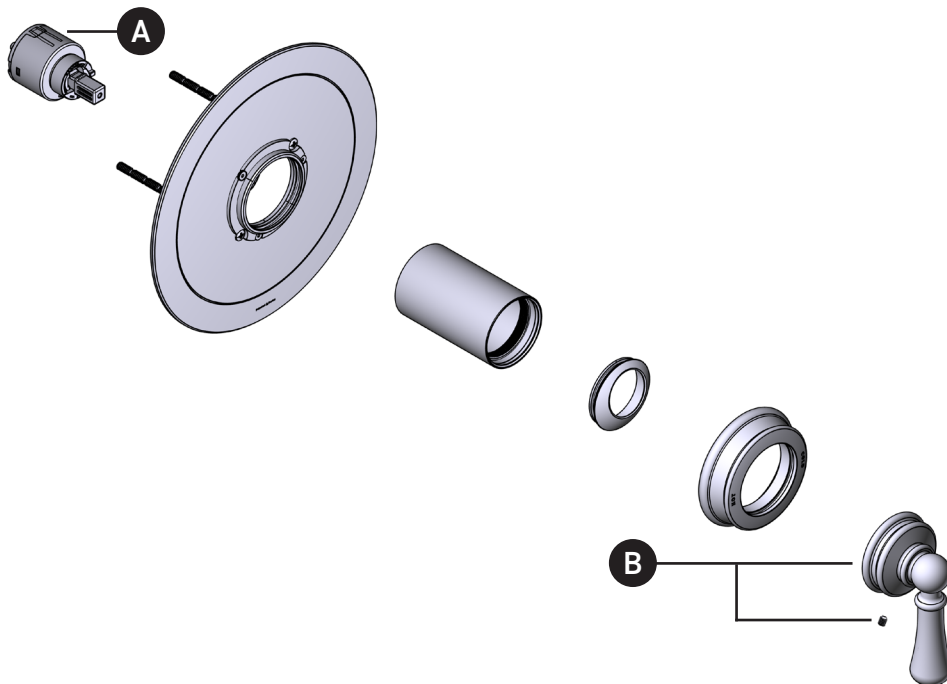

ONTARIO
houseofrohl.ca/support
1-800-287-5354

PIEZAS ILUSTRADAS

PEDIR POR NÚMERO DE REFERENCIA

U.TGA51W1

Moldura Georgian Era^{MR} de equilibrio de presión de 1/2"

ID	Referencia del kit	Acabado
A	S401-016	N/A
*B	9.01751	Ver más abajo