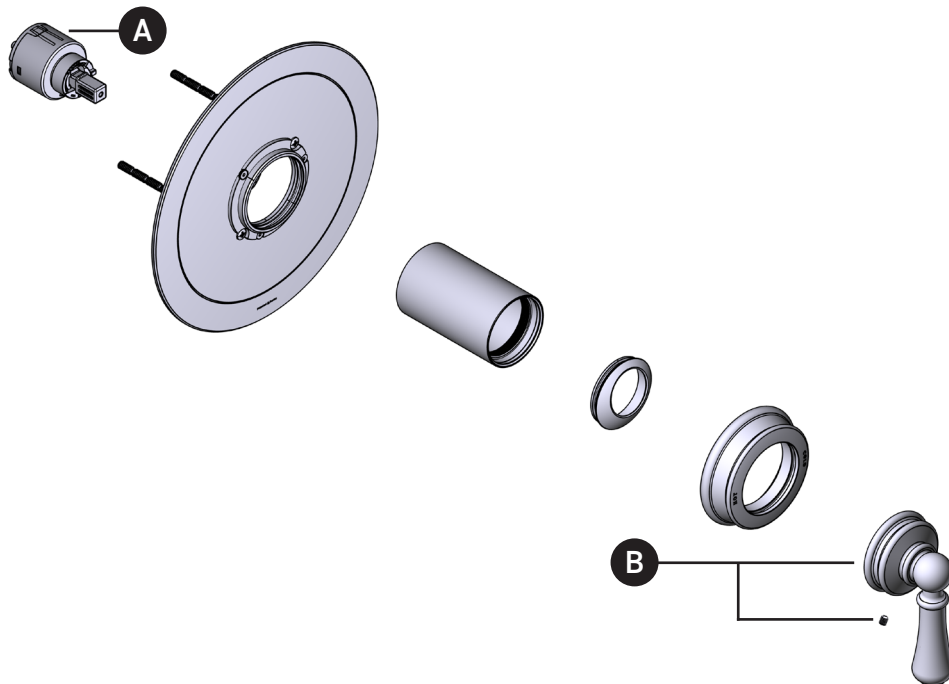

ILLUSTRATED PARTS

ORDER BY PART NUMBER

U.TGA51W1

Georgian Era™ 1/2" Pressure Balance Trim

ID	Kit Number	Finish
A	S401-016	N/A
*B	9.01751	See Below

***Finish Determined by Suffix**

Finish	Description
APC	Polished Chrome
EB	English Bronze
EG	English Gold
PN	Polished Nickel
STN	Satin Nickel
ULB	Unlacquered Brass

ONTARIO
houseofrohl.ca/support
1-800-287-5354

ILLUSTRATIONS DES PIÈCES

VEUILLEZ EFFECTUER VOTRE COMMANDE
PAR NO DE RÉFÉRENCE

U.TGA51W1

Garniture de soupape à équilibrage de
pression de ½ po Georgian Era^{MC}