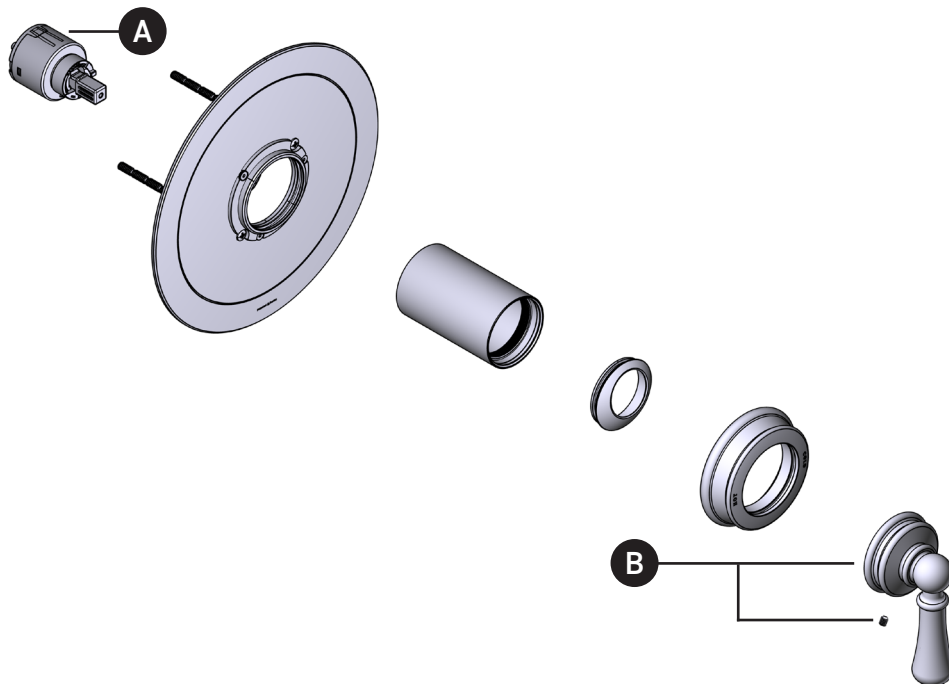

ILLUSTRATED PARTS

ORDER BY PART NUMBER

U.TGA51W1

Georgian Era™ 1/2" Pressure Balance Trim

ID	Kit Number	Finish
A	S401-016	N/A
*B	9.01751	See Below

***Finish Determined by Suffix**

Finish	Description
APC	Polished Chrome
EB	English Bronze
EG	English Gold
PN	Polished Nickel
STN	Satin Nickel
ULB	Unlacquered Brass

ONTARIO
houseofrohl.ca/support
1-800-287-5354

ILLUSTRATIONS DES PIÈCES

VEUILLEZ EFFECTUER VOTRE COMMANDE
PAR NO DE RÉFÉRENCE

U.TGA51W1

Garniture de soupape à équilibrage de
pression de ½ po Georgian Era^{MC}