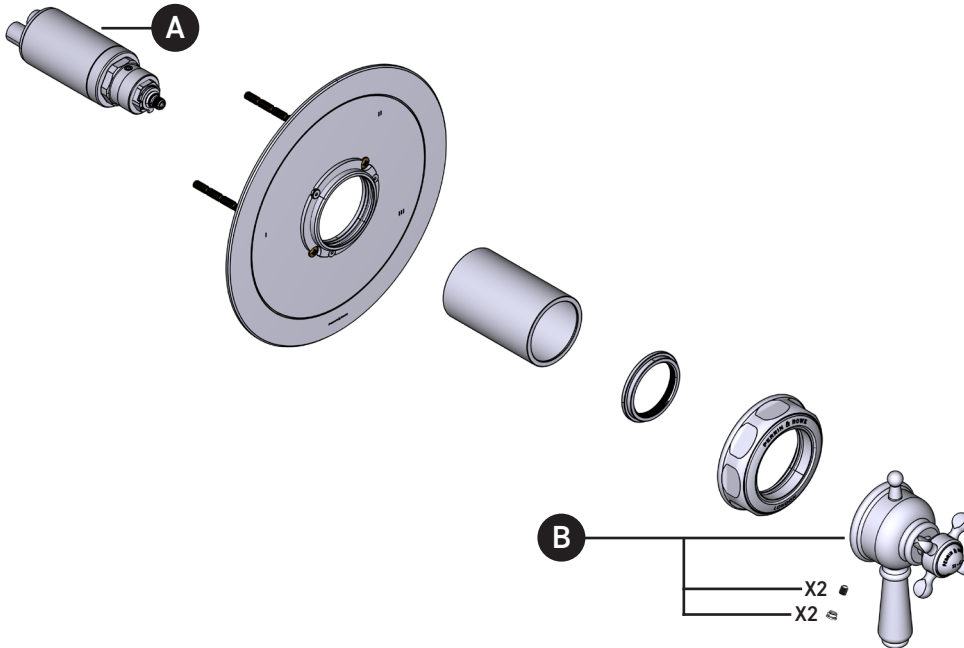

ILLUSTRATED PARTS

ORDER BY PART NUMBER

U.TEW45W1

Edwardian™ 1/2" Therm & Pressure
Balance Trim with 5 Functions (Shared)

ID	Kit Number	Finish
A	S0-955	N/A
*B	9.01523	See Below

***Finish Determined by Suffix**

ILLUSTRATIONS DES PIÈCES

VEUILLEZ EFFECTUER VOTRE COMMANDE
PAR NO DE RÉFÉRENCE

U.TEW45W1

Garniture de soupape thermostatique à
équilibre de pression de ½ po, à 5
fonctions (partagées) Edwardian^{MC}

ID	Référence du kit	Finition
A	S0-955	N/A
*B	9.01523	Voir ci-dessous