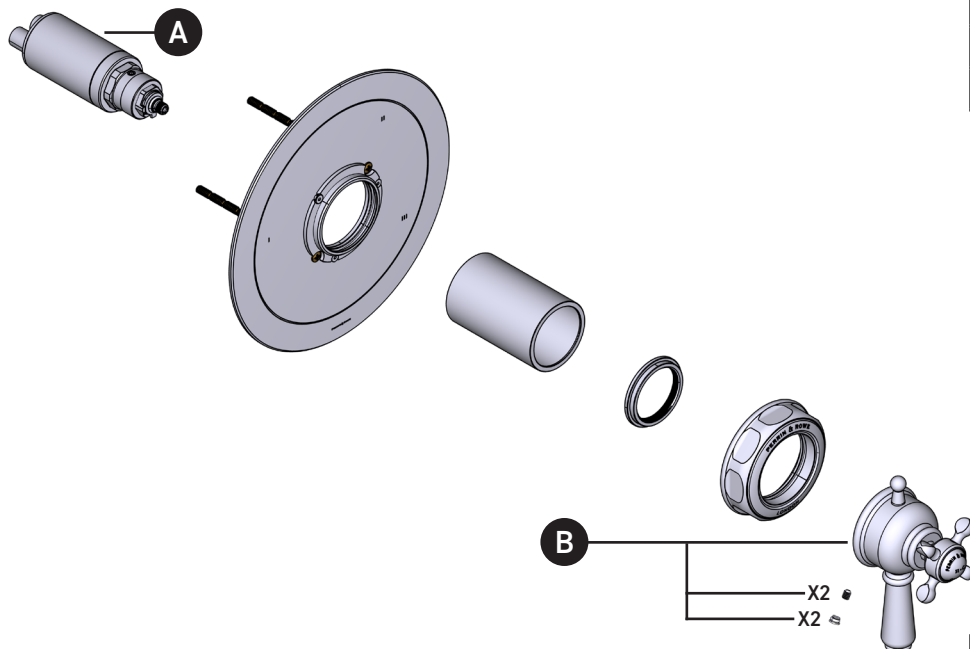

ILLUSTRATED PARTS

ORDER BY PART NUMBER

U.TEW45W1

Edwardian™ 1/2" Therm & Pressure
Balance Trim with 5 Functions (Shared)

ID	Kit Number	Finish
A	S0-955	N/A
*B	9.01523	See Below

***Finish Determined by Suffix**

ILLUSTRATIONS DES PIÈCES

VEUILLEZ EFFECTUER VOTRE COMMANDE
PAR NO DE RÉFÉRENCE

U.TEW45W1

Garniture de soupape thermostatique à
équilibre de pression de ½ po, à 5
fonctions (partagées) Edwardian^{MC}

ID	Référence du kit	Finition
A	S0-955	N/A
*B	9.01523	Voir ci-dessous