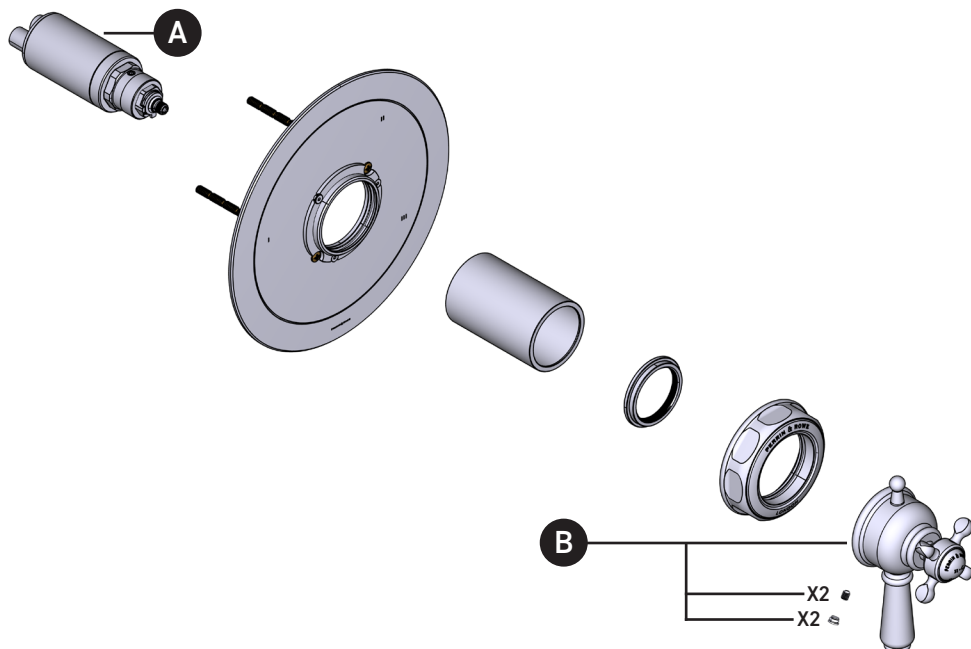

ONTARIO
houseofrohl.ca/support
1-800-287-5354

PIEZAS ILUSTRADAS

PEDIR POR NÚMERO DE REFERENCIA

U.TEW45W1

Moldura Edwardian^{MR} de equilibrio térmico y de presión de 1/2" con 5 funciones (Compartida)

ID	Referencia del kit	Acabado
A	S0-955	N/A
*B	9.01523	Ver más abajo