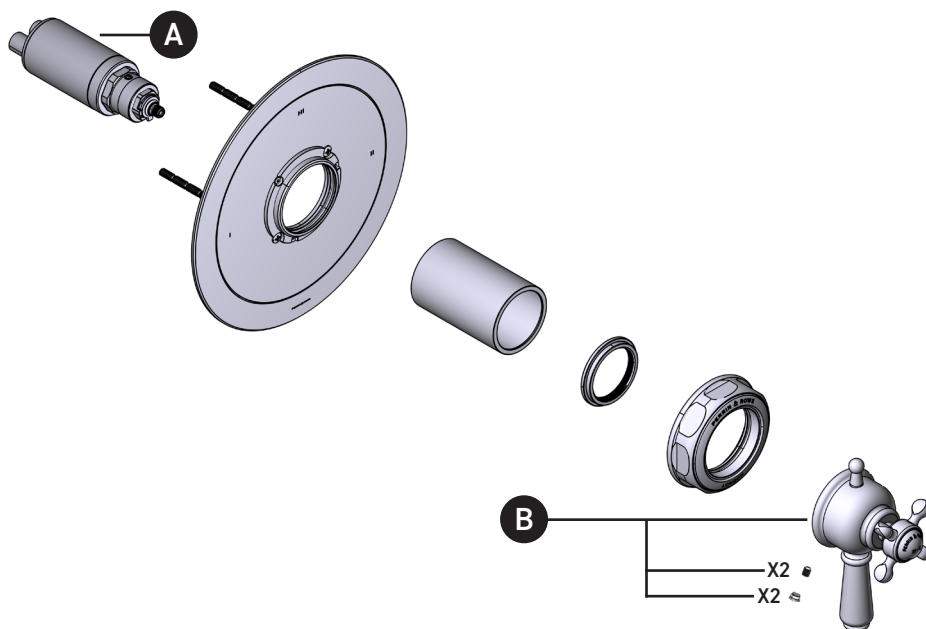

ILLUSTRATED PARTS

ORDER BY PART NUMBER

U.TEW23W1

Edwardian™ 1/2" Therm & Pressure
Balance Trim with 3 Functions (Shared)

ID	Kit Number	Finish
A	S0-925	N/A
*B	9.01523	See Below

***Finish Determined by Suffix**

ILLUSTRATIONS DES PIÈCES

VEUILLEZ EFFECTUER VOTRE COMMANDE
PAR NO DE RÉFÉRENCE

U.TEW23W1

Garniture de soupape thermostatique à
équilibre de pression de ½ po, à 3 fonctions
(partagées) Edwardian^{MC}

ID	Référence du kit	Finition
A	S0-925	N/A
B	9.01523	Voir ci-dessous