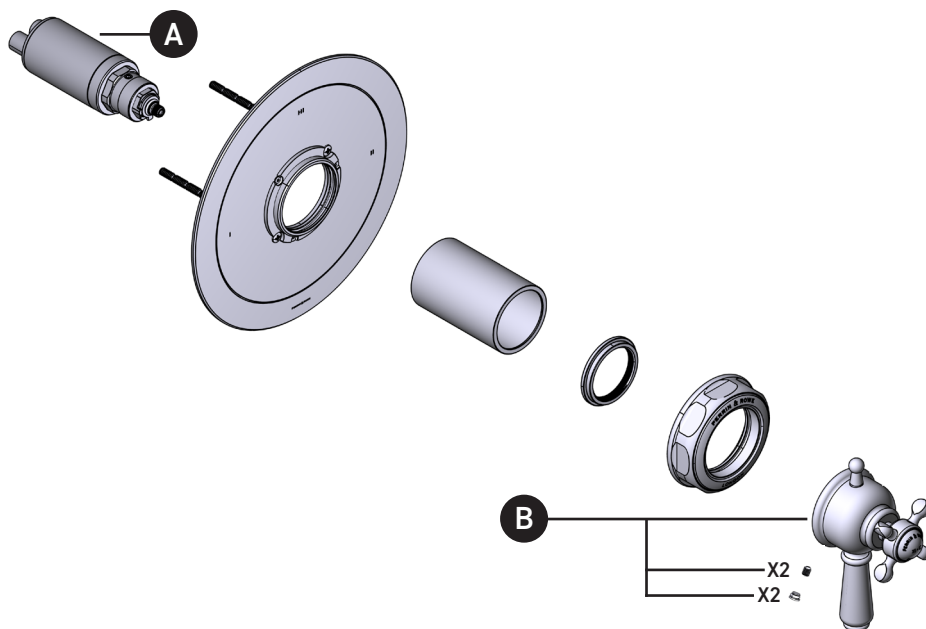

ILLUSTRATED PARTS

ORDER BY PART NUMBER

U.TEW23W1

Edwardian™ 1/2" Therm & Pressure
Balance Trim with 3 Functions (Shared)

ID	Kit Number	Finish
A	S0-925	N/A
*B	9.01523	See Below

***Finish Determined by Suffix**

ILLUSTRATIONS DES PIÈCES

VEUILLEZ EFFECTUER VOTRE COMMANDE
PAR NO DE RÉFÉRENCE

U.TEW23W1

Garniture de soupape thermostatique à
équilibre de pression de ½ po, à 3 fonctions
(partagées) Edwardian^{MC}

ID	Référence du kit	Finition
A	S0-925	N/A
B	9.01523	Voir ci-dessous