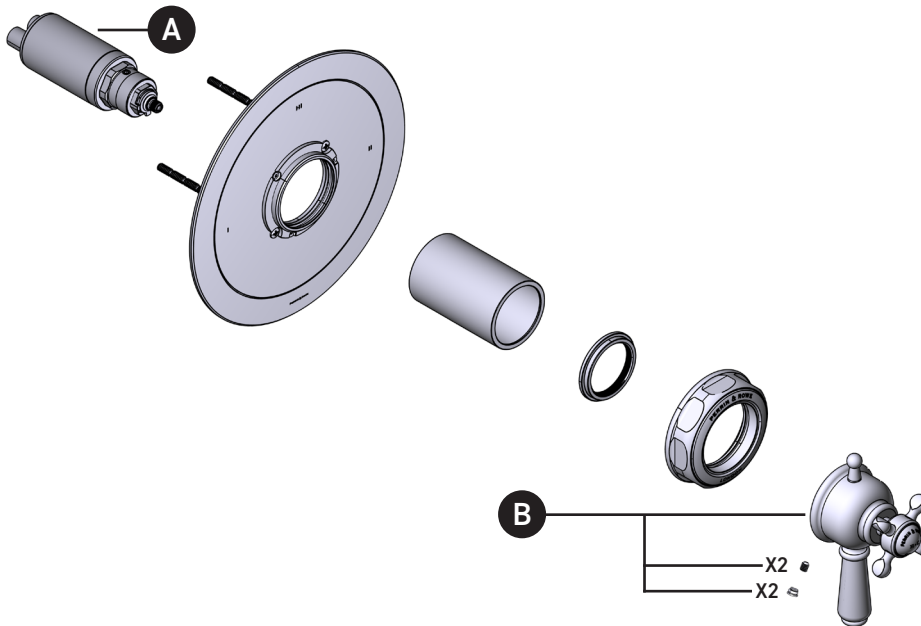

ONTARIO
houseofrohl.ca/support
1-800-287-5354

PIEZAS ILUSTRADAS

PEDIR POR NÚMERO DE REFERENCIA

U.TEW23W1

Moldura Edwardian^{MR} de equilibrio térmico y de presión de 1/2" con 3 funciones (Compartida)

ID	Referencia del kit	Acabado
A	S0-925	N/A
B	9.01523	Ver más abajo