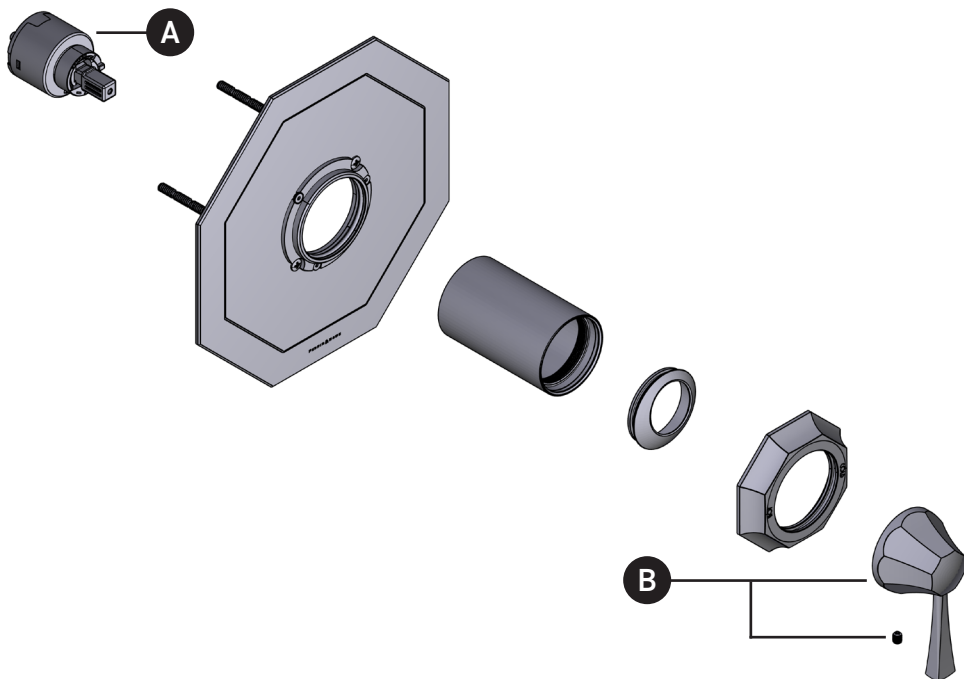

ILLUSTRATED PARTS

ORDER BY PART NUMBER

U.TDC51W1

Deco™ 1/2" Pressure Balance Trim

ID	Kit Number	Finish
A	S401-016	N/A
*B	9.01151	See Below

***Finish Determined by Suffix**

Finish	Description
APC	Polished Chrome
EB	English Bronze
EG	English Gold
PN	Polished Nickel
STN	Satin Nickel
ULB	Unlacquered Brass

ONTARIO
houseofrohl.ca/support
1-800-287-5354

ILLUSTRATIONS DES PIÈCES

VEUILLEZ EFFECTUER VOTRE COMMANDE
PAR NO DE RÉFÉRENCE

U.TDC51W1

Garniture de soupape à équilibrage de
pression de ½ po Deco^{MC}

ID	Référence du kit	Finition
A	S401-016	N/A
B	9.01151	Voir ci-dessous