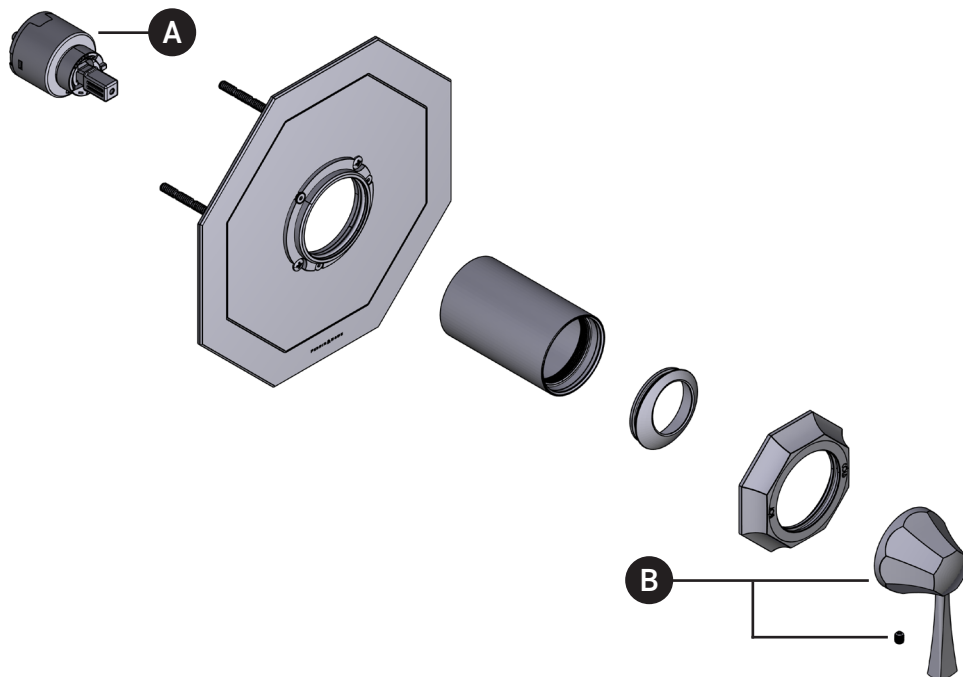

ONTARIO
houseofrohl.ca/support
1-800-287-5354

PIEZAS ILUSTRADAS

PEDIR POR NÚMERO DE REFERENCIA

U.TDC51W1

Moldura Deco^{MR} de equilibrio
de presión de 1/2"

ID	Referencia del kit	Acabado
A	S401-016	N/A
B	9.01151	Ver más abajo