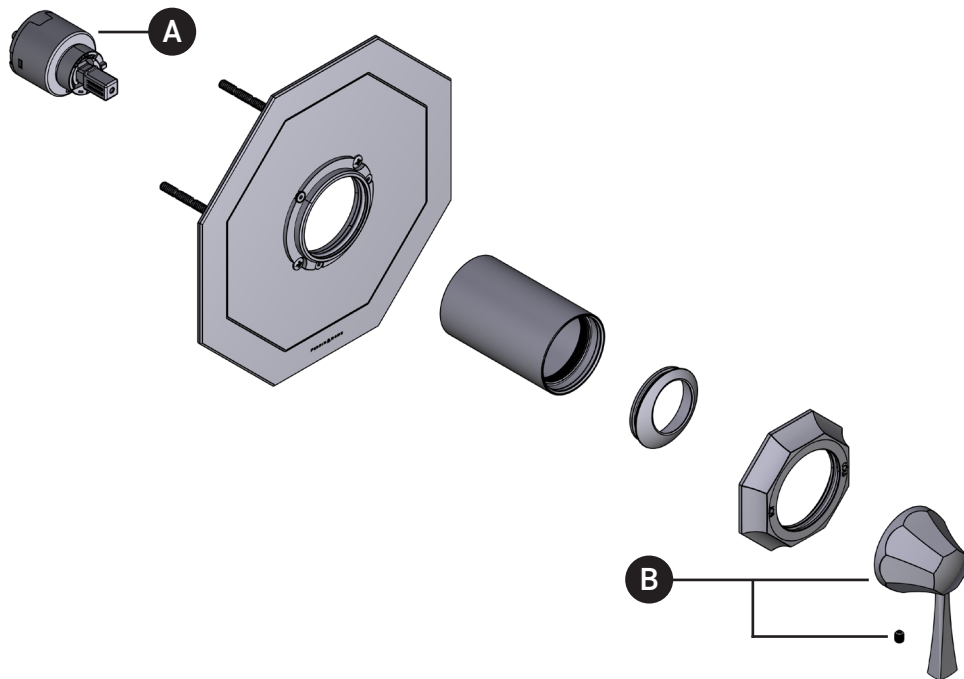

ILLUSTRATED PARTS

ORDER BY PART NUMBER

U.TDC51W1

Deco™ 1/2" Pressure Balance Trim

ID	Kit Number	Finish
A	S401-016	N/A
*B	9.01151	See Below

***Finish Determined by Suffix**

Finish	Description
APC	Polished Chrome
EB	English Bronze
EG	English Gold
PN	Polished Nickel
STN	Satin Nickel
ULB	Unlacquered Brass

ONTARIO
houseofrohl.ca/support
1-800-287-5354

ILLUSTRATIONS DES PIÈCES

VEUILLEZ EFFECTUER VOTRE COMMANDE
PAR NO DE RÉFÉRENCE

U.TDC51W1

Garniture de soupape à équilibrage de
pression de ½ po Deco^{MC}

ID	Référence du kit	Finition
A	S401-016	N/A
B	9.01151	Voir ci-dessous