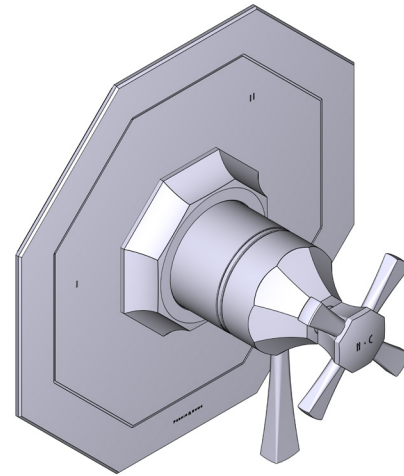

SPECIFICATIONS

DESCRIPTION

- Combines both thermostatic and pressure balance technologies
- “Set it and forget it” temperature control
- Temperature and volume control with diverter
- 3 dedicated functions (CEC Compliant)
- Rough-in valve sold separately:
 - Order R45 therm & pressure balance rough-in valve
 - 1-1/4” R45 extension kit available, order EXT45KIT114
 - 3/4” R45 extension kit available, order EXT45KIT34

Deco™ 1/2” Therm & Pressure Balance Trim with 3 Functions (No Share)

CORE MODEL: U.TDC47W1

cUPC®

For warranty or additional information, contact:

US Customers

U.S.A.
houseofrohl.com/support
1-800-777-9762

QUEBEC / MARITIMES / WESTERN CANADA
QUÉBEC / MARITIMES / OUEST CANADIEN
QUEBEC / MARITIMOS / CANADA OCCIDENTAL
houseofrohl.ca/support
1-866-473-8442

Canadian Customers

ONTARIO
houseofrohl.ca/support
1-800-287-5354

SPÉCIFICATIONS

DESCRIPTION

- Combine à la fois les technologies thermostatique et d'équilibrage de la pression
- Contrôle de la température du type préréglage absolu
- Contrôle de la température et du débit avec inverseur
- 3 fonctions distinctes (conforme aux normes de la CEC)
- Soupape de plomberie brute vendue séparément :
 - Pida la válvula empotrada de equilibrio térmico y de presión R45
 - Kit de extensión R45 de 1-1/4" disponible, pida el kit EXT45KIT114
 - Kit de extensión R45 de 3/4" disponible, pida el kit EXT45KIT34