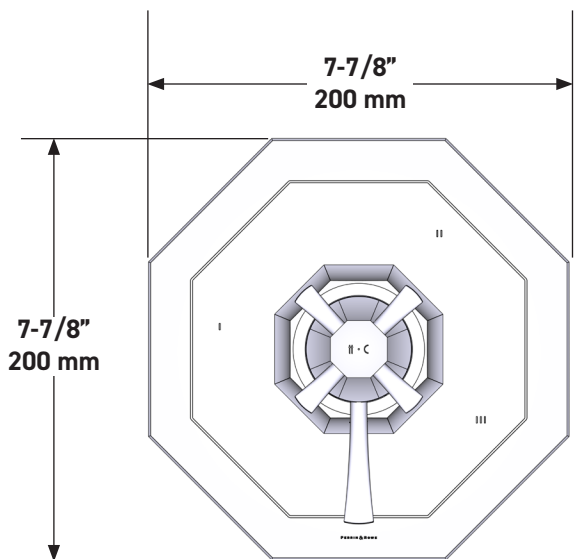

For warranty or additional information, contact:

US Customers

U.S.A.
houseofrohl.com/support
1-800-777-9762

QUEBEC / MARITIMES / WESTERN CANADA
QUÉBEC / MARITIMES / OUEST CANADIEN
QUEBEC / MARITIMOS / CANADA OCCIDENTAL
houseofrohl.ca/support
1-866-473-8442

Canadian Customers

ONTARIO
houseofrohl.ca/support
1-800-287-5354