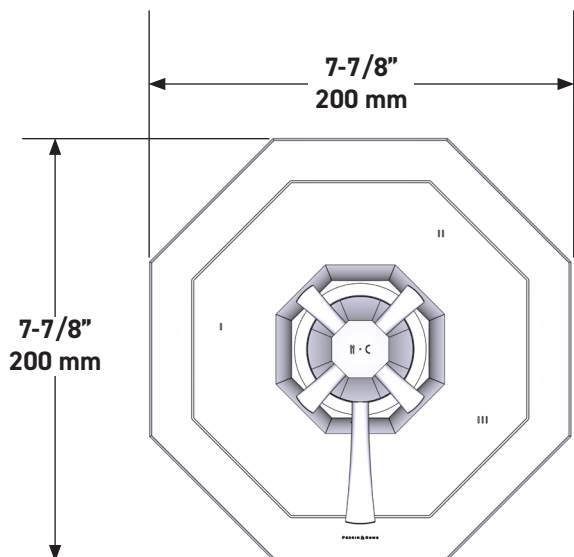

Garniture de soupape thermostatique à équilibrage de pression de ½ po, à 3 fonctions (distinctes) Deco^{MC}

MODÈLE DE BASE :U.TDC45W1

UPC®

For warranty or additional information, contact:

US Customers

U.S.A.
houseofrohl.com/support
1-800-777-9762