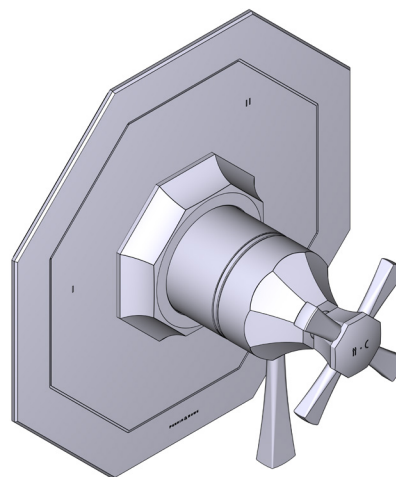

ESPECIFICACIONES

DESCRIPCIÓN

- Combina tecnologías termostáticas y de equilibrio de presión
- Control de temperatura de configuración única
- Control de temperatura y volumen con desviador
- 3 funciones exclusivas (compatible con CEC)
- La válvula empotrada se vende por separado:
  - Pida la válvula empotrada de equilibrio térmico y de presión R45
  - Kit de extensión R45 de 1-1/4" disponible, pida el kit EXT45KIT114
  - Kit de extensión R45 de 3/4" disponible, pida el kit EXT45KIT34

CARTUCHO

- 0-945 (Incluido)

ESTÁNDARES

- ASME A112.18.1

GARANTÍA

- La mayoría de los productos o piezas cuentan con "Garantías Limitadas" por defectos de fabricación. A los clientes en EE.UU. se les recomienda visitar houseofrohl.com/support y a los clientes en Canadá, houseofrohl.ca/support, para consultar las condiciones completas de la garantía de los productos y acabados.

Moldura Deco^{MR} de equilibrio térmico y de presión de 1/2" con 3 funciones (Sin compartir)

MODELO DE BASE: U.TDC47W1

UPC®