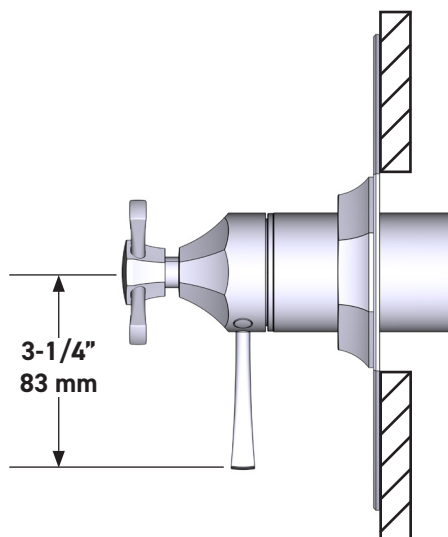

For warranty or additional information, contact:

US Customers

U.S.A.
houseofrohl.com/support
1-800-777-9762

QUEBEC / MARITIMES / WESTERN CANADA
QUÉBEC / MARITIMES / OUEST CANADIEN
QUEBEC / MARITIMOS / CANADA OCCIDENTAL
houseofrohl.ca/support
1-866-473-8442

Canadian Customers

ONTARIO
houseofrohl.ca/support
1-800-287-5354