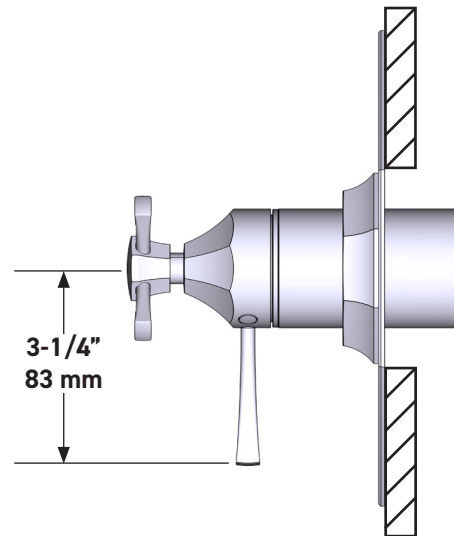

SPECIFICATIONS

DESCRIPTION

- Combines both thermostatic and pressure balance technologies
- “Set it and forget it” temperature control
- Temperature and volume control with diverter
- 3 dedicated functions (CEC Compliant)
- Rough-in valve sold separately:
 - Order R45 therm & pressure balance rough-in valve
 - 1-1/4” R45 extension kit available, order EXT45KIT114
 - 3/4” R45 extension kit available, order EXT45KIT34

Deco™ 1/2” Therm & Pressure Balance Trim with 3 Functions (No Share)

CORE MODEL: U.TDC47W1

cUPC®

For warranty or additional information, contact:

US Customers

U.S.A.
houseofrohl.com/support
1-800-777-9762

QUEBEC / MARITIMES / WESTERN CANADA
QUÉBEC / MARITIMES / OUEST CANADIEN
QUEBEC / MARITIMOS / CANADA OCCIDENTAL
houseofrohl.ca/support
1-866-473-8442

Canadian Customers

ONTARIO
houseofrohl.ca/support
1-800-287-5354

SPÉCIFICATIONS

DESCRIPTION

- Combine à la fois les technologies thermostatique et d'équilibrage de la pression
- Contrôle de la température du type préréglage absolu
- Contrôle de la température et du débit avec inverseur
- 3 fonctions distinctes (conforme aux normes de la CEC)
- Soupape de plomberie brute vendue séparément :
 - Pida la válvula empotrada de equilibrio térmico y de presión R45
 - Kit de extensión R45 de 1-1/4" disponible, pida el kit EXT45KIT114
 - Kit de extensión R45 de 3/4" disponible, pida el kit EXT45KIT34