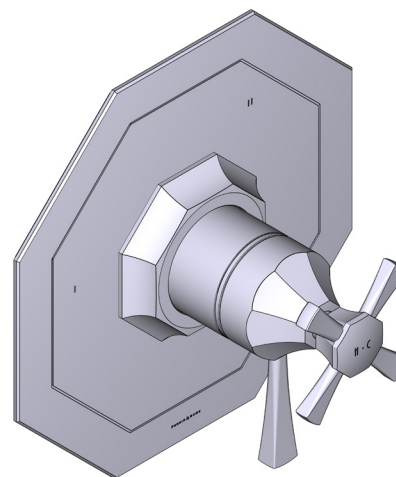

SPÉCIFICATIONS

DESCRIPTION

- Combine à la fois les technologies thermostatique et d'équilibrage de la pression
- Contrôle de la température du type préréglage absolu
- Contrôle de la température et du débit avec inverseur
- 3 fonctions distinctes (conforme aux normes de la CEC)
- Soupape de plomberie brute vendue séparément :
  - Pida la válvula empotrada de equilibrio térmico y de presión R45
  - Kit de extensión R45 de 1-1/4" disponible, pida el kit EXT45KIT114
  - Kit de extensión R45 de 3/4" disponible, pida el kit EXT45KIT34

CARTOUCHE

- 0-945 (Inclus)

CERTIFICATIONS

- ASME A112.18.1

GARANTIE

- La plupart des produits ou pièces comprend des «garanties limitées» contre les défauts de fabrication. Pour les clients des États-Unis : veuillez consulter houseofrohl.com/support; Pour les clients du Canada : veuillez consulter houseofrohl.ca/support pour connaître les conditions complètes de la garantie des produits et finis.

Garniture de soupape thermostatique à équilibrage de pression de ½ po, à 3 fonctions (distinctes) Deco^{MC}

MODÈLE DE BASE :U.TDC45W1