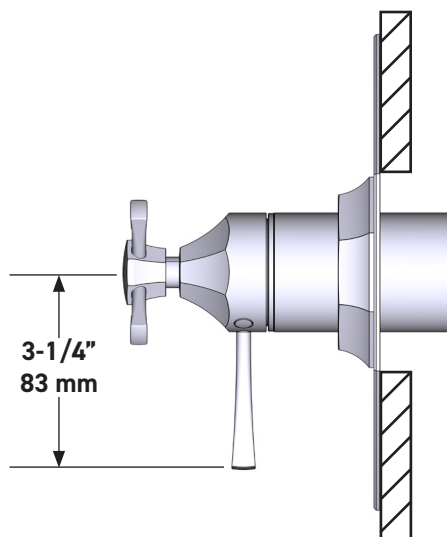

Garniture de soupape thermostatique à équilibrage de pression de ½ po, à 3 fonctions (distinctes) Deco^{MC}

MODÈLE DE BASE :U.TDC45W1

UPC®

For warranty or additional information, contact:

US Customers

U.S.A.
houseofrohl.com/support
1-800-777-9762

ESPECIFICACIONES

DESCRIPCIÓN

- Combina tecnologías termostáticas y de equilibrio de presión
- Control de temperatura de configuración única
- Control de temperatura y volumen con desviador
- 3 funciones exclusivas (compatible con CEC)
- La válvula empotrada se vende por separado:
 - Pida la válvula empotrada de equilibrio térmico y de presión R45
 - Kit de extensión R45 de 1-1/4" disponible, pida el kit EXT45KIT114
 - Kit de extensión R45 de 3/4" disponible, pida el kit EXT45KIT34