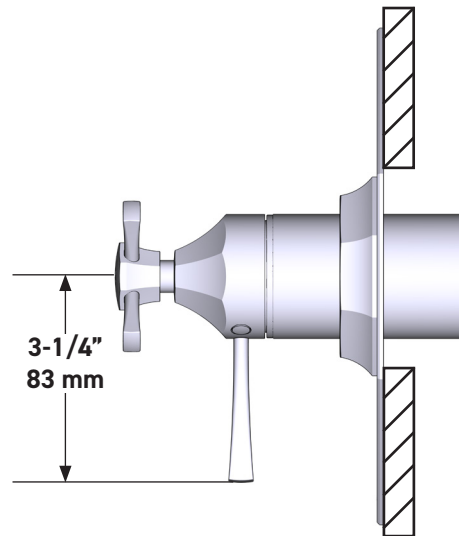

**Garniture de soupape thermostatique à équilibrage de pression de 1/2 po, à 2 fonctions (distinctes) Deco<sup>MC</sup>**

**MODÈLE DE BASE : U.TDC44W1**

UPC®

For warranty or additional information, contact: