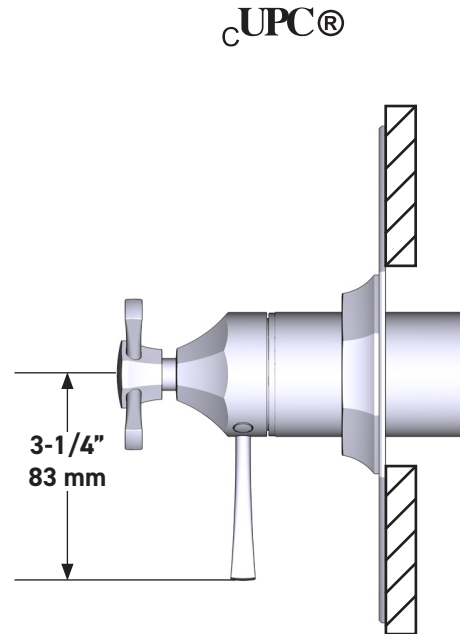

UPC®

For warranty or additional information, contact:

US Customers

U.S.A.
houseofrohl.com/support
1-800-777-9762

QUEBEC / MARITIMES / WESTERN CANADA
QUÉBEC / MARITIMES / OUEST CANADIEN
QUEBEC / MARITIMOS / CANADA OCCIDENTAL
houseofrohl.ca/support
1-866-473-8442

Canadian Customers

ONTARIO
houseofrohl.ca/support
1-800-287-5354