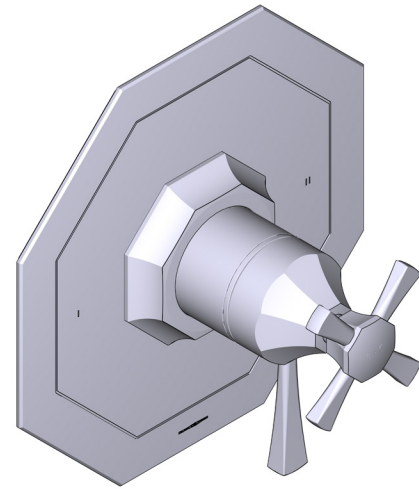

SPÉCIFICATIONS

DESCRIPTION

- Combine à la fois les technologies thermostatique et d'équilibrage de la pression
- Contrôle de la température du type préréglage absolu
- Contrôle de la température et du débit avec inverseur
- 2 fonctions distinctes (conforme aux normes de la CEC)
- Soupape de plomberie brute vendue séparément :
  - Commander une soupape de plomberie brute thermostatique à équilibrage de pression n° R23
  - Trousse de rallonge de la soupape n° R23 de 1 1/4 po disponible, commander la trousse n° EXT23KIT114
  - Trousse de rallonge de la soupape n° R23 de 3/4 po disponible, commander la trousse n° EXT23KIT34

CARTOUCHE

- 0-915 (Inclus)

CERTIFICATIONS

- ASME A112.18.1

GARANTIE

- La plupart des produits ou pièces comprend des «garanties limitées» contre les défauts de fabrication. Pour les clients des États-Unis : veuillez consulter houseofrohl.com/support; Pour les clients du Canada : veuillez consulter houseofrohl.ca/support pour connaître les conditions complètes de la garantie des produits et finis.

Garniture de soupape thermostatique à équilibrage de pression de 1/2 po, à 2 fonctions (distinctes) Deco^{MC}

MODÈLE DE BASE : U.TDC44W1