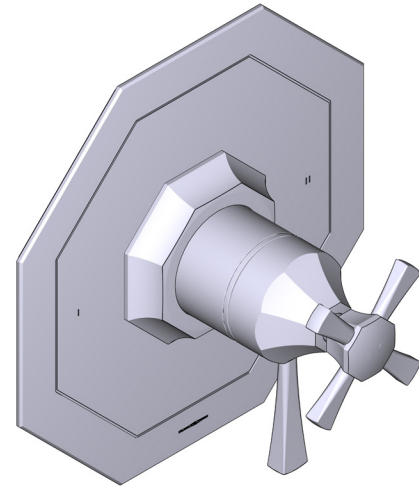

ESPECIFICACIONES

DESCRIPCIÓN

- Combina tecnologías termostáticas y de equilibrio de presión
- Control de temperatura de configuración única
- Control de temperatura y volumen con desviador
- 2 funciones exclusivas (compatible con CEC)
- La válvula empotrada se vende por separado:
  - Pida la válvula empotrada de equilibrio térmico y de presión R23
  - Kit de extensión R23 de 1-1/4" disponible, pida el kit EXT23KIT114
  - Kit de extensión R23 de 3/4" disponible, pida el kit EXT23KIT34

CARTUCHO

- 0-915 (Incluido)

ESTÁNDARES

- ASME A112.18.1

GARANTÍA

- La mayoría de los productos o piezas cuentan con "Garantías Limitadas" por defectos de fabricación. A los clientes en EE.UU. se les recomienda visitar houseofrohl.com/support y a los clientes en Canadá, houseofrohl.ca/support, para consultar las condiciones completas de la garantía de los productos y acabados.

Moldura Deco^{MR} de equilibrio térmico y de presión de 1/2" con 2 funciones (Sin compartir)

MODELO DE BASE: U.TDC44W1