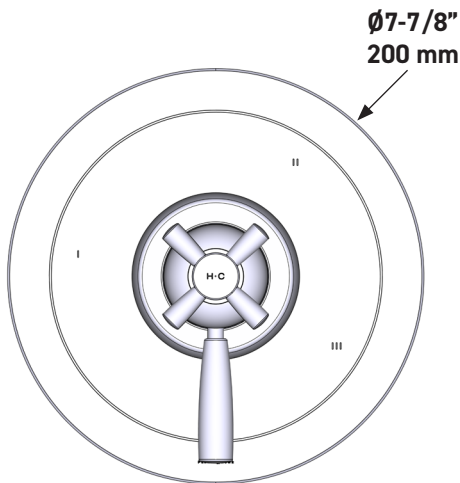

For warranty or additional information, contact:

US Customers

U.S.A.
houseofrohl.com/support
1-800-777-9762

QUEBEC / MARITIMES / WESTERN CANADA
QUÉBEC / MARITIMES / OUEST CANADIEN
QUEBEC / MARITIMOS / CANADA OCCIDENTAL
houseofrohl.ca/support
1-866-473-8442

Canadian Customers

ONTARIO
houseofrohl.ca/support
1-800-287-5354