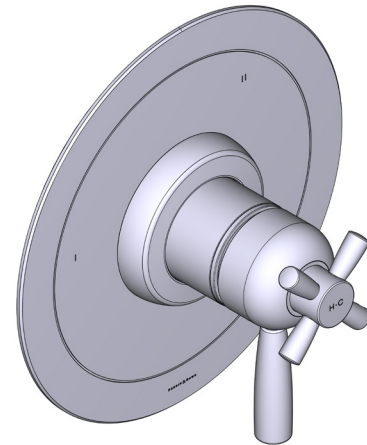

ESPECIFICACIONES

DESCRIPCIÓN

- Combina tecnologías termostáticas y de equilibrio de presión
- Control de temperatura de configuración única
- Control de temperatura y volumen con desviador
- 3 funciones exclusivas y 2 funciones compartidas
- La válvula empotrada se vende por separado:
  - Pida la válvula empotrada de equilibrio térmico y de presión R45
  - Kit de extensión R45 de 1-1/4" disponible, pida el kit EXT45KIT114
  - Kit de extensión R45 de 3/4" disponible, pida el kit EXT45KIT34

CARTUCHO

- 0-955 (Incluido)

ESTÁNDARES

- ASME A112.18.1

GARANTÍA

- La mayoría de los productos o piezas cuentan con "Garantías Limitadas" por defectos de fabricación. A los clientes en EE.UU. se les recomienda visitar houseofrohl.com/support y a los clientes en Canadá, houseofrohl.ca/support, para consultar las condiciones completas de la garantía de los productos y acabados.

Moldura Holborn^{MR} de equilibrio térmico y de presión de 1/2" con 5 funciones (Compartida)

MODELO DE BASE: U.THB45W1

UPC®