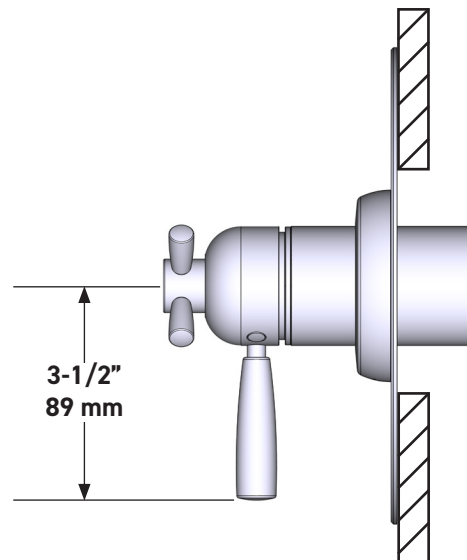

**Moldura Holborn<sup>MR</sup> de equilibrio térmico y de presión de 1/2" con 5 funciones (Compartida)**

**MODELO DE BASE:** U.THB45W1

**UPC®**

**For warranty or additional information, contact:**

**US Customers**