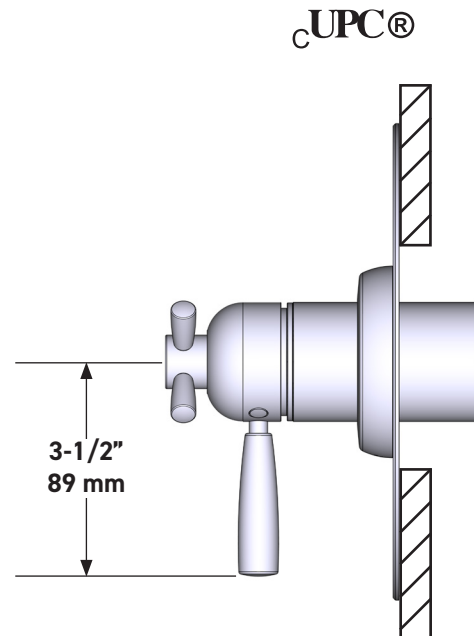

For warranty or additional information, contact:

US Customers

U.S.A.
houseofrohl.com/support
1-800-777-9762

QUEBEC / MARITIMES / WESTERN CANADA
QUÉBEC / MARITIMES / OUEST CANADIEN
QUEBEC / MARITIMOS / CANADA OCCIDENTAL
houseofrohl.ca/support
1-866-473-8442

Canadian Customers

ONTARIO
houseofrohl.ca/support
1-800-287-5354