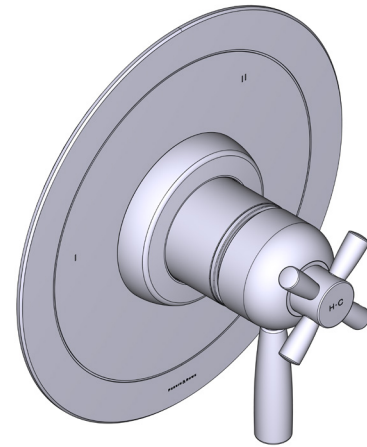

SPÉCIFICATIONS

DESCRIPTION

- Combine à la fois les technologies thermostatique et d'équilibrage de la pression
- Contrôle de la température du type préréglage absolu
- Contrôle de la température et du débit avec inverseur
- 3 fonctions distinctes et 2 fonctions partagées
- Soupape de plomberie brute vendue séparément :
  - Pida la válvula empotrada de equilibrio térmico y de presión R45
  - Kit de extensión R45 de 1-1/4" disponible, pida el kit EXT45KIT114
  - Kit de extensión R45 de 3/4" disponible, pida el kit EXT45KIT34

CARTOUCHE

- 0-955 (Inclus)

CERTIFICATIONS

- ASME A112.18.1

GARANTIE

- La plupart des produits ou pièces comprend des «garanties limitées» contre les défauts de fabrication. Pour les clients des États-Unis : veuillez consulter houseofrohl.com/support; Pour les clients du Canada : veuillez consulter houseofrohl.ca/support pour connaître les conditions complètes de la garantie des produits et finis.

Garniture de soupape thermostatique à équilibrage de pression de ½ po, à 5 fonctions (partagées) Holborn^{MC}

MODÈLE DE BASE : U.THB45W1