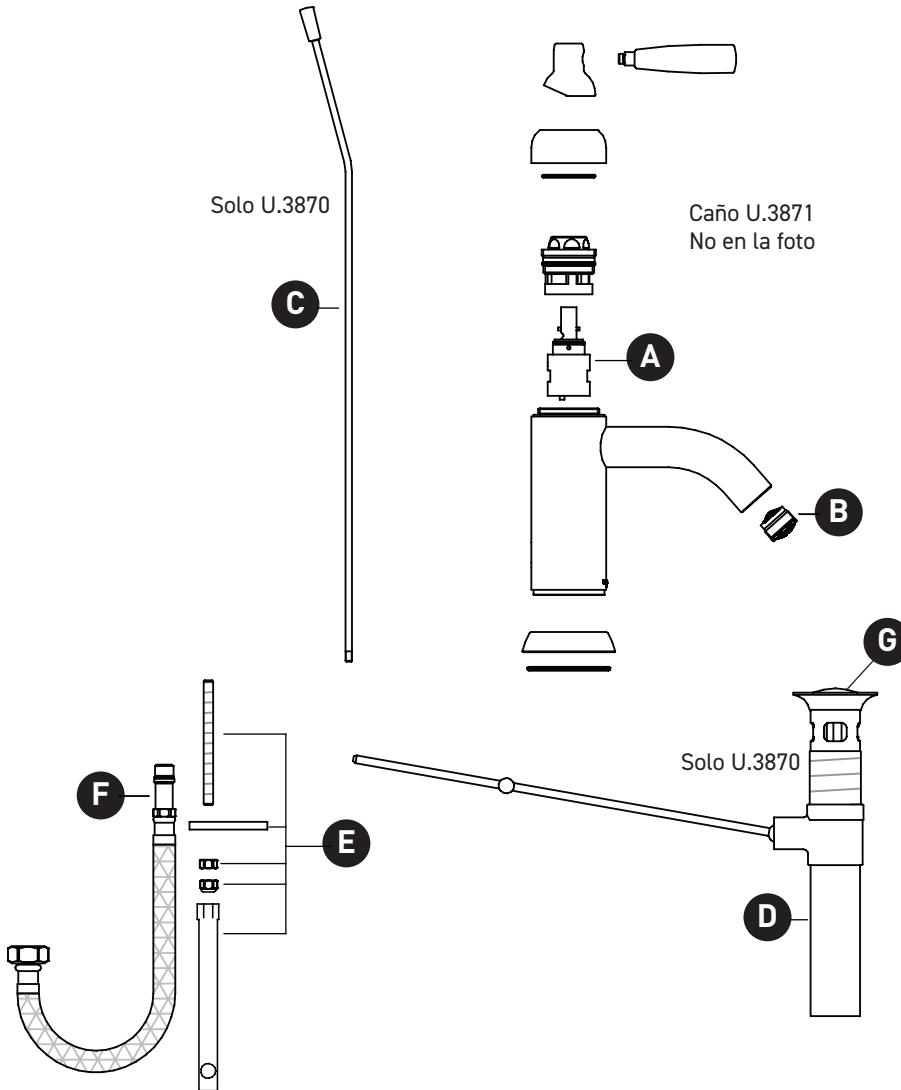

ROHL

PEDIR POR NÚMERO DE REFERENCIA

PIEZAS ILUSTRADAS

U.3870 U.3871

U.3870 Mezclador monomando de lavabo Holborn™

U.3871 Mezclador de lavabo monomando alto Holborn™

ID	Referencia del kit	Acabado
A	9.13691	N/A
B	9.25955	N/A
C	9.26705*	Ver más abajo
D	9.011272	N/A
E	9.24752	N/A
F	9.28134	N/A
G	9.26709*	Ver más abajo