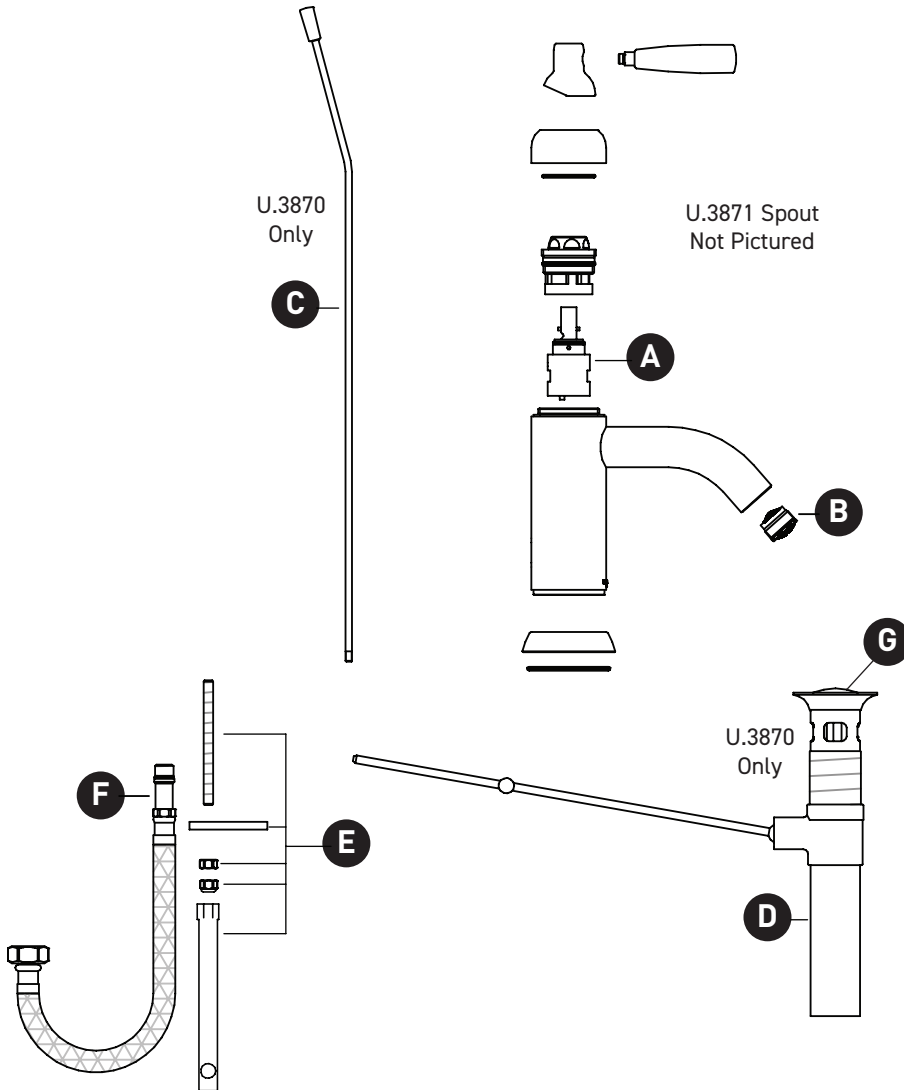

ORDER BY PART NUMBER

ILLUSTRATED PARTS

U.3870 U.3871

U.3870 Holborn™ Single Lever Basin Mixer
U.3871 Holborn™ Tall Single Lever Basin Mixer

ID	Kit Number	Finish
A	9.13691	N/A
B	9.25955	N/A
C	9.26705*	See below
D	9.011272	N/A
E	9.24752	N/A
F	9.28134	N/A
G	9.26709*	See below

ILLUSTRATIONS DES PIÈCES

U.3870 U.3871

U.3870 Mitigeur de lavabo à levier unique Holborn™

U.3871 Mitigeur de lavabo à levier unique Holborn™

ID	Référence du kit	Finition
A	9.13691	N/A
B	9.25955	N/A
C	9.26705*	Voir ci-dessous
D	9.011272	N/A
E	9.24752	N/A
F	9.28134	N/A
G	9.26709*	Voir ci-dessous