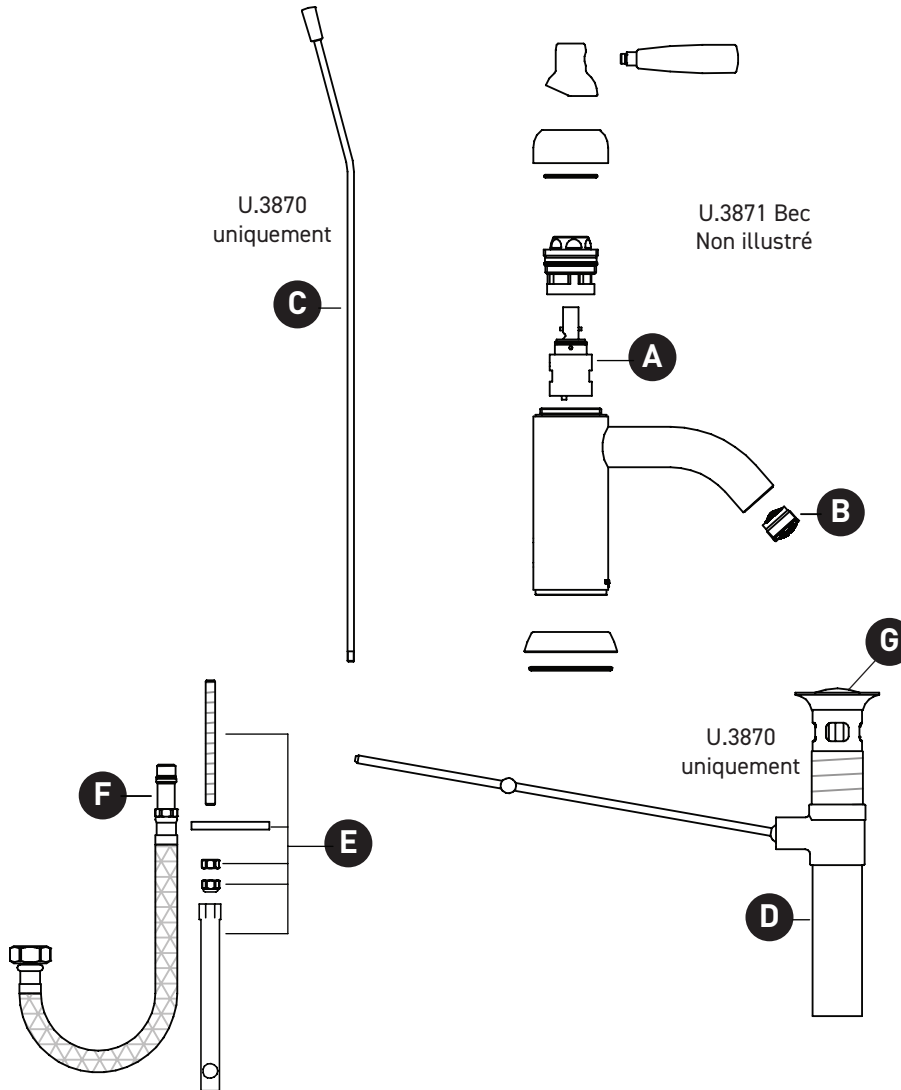

ORDER BY PART NUMBER

ILLUSTRATED PARTS

U.3870 U.3871

U.3870 Holborn™ Single Lever Basin Mixer
U.3871 Holborn™ Tall Single Lever Basin Mixer

ID	Kit Number	Finish
A	9.13691	N/A
B	9.25955	N/A
C	9.26705*	See below
D	9.011272	N/A
E	9.24752	N/A
F	9.28134	N/A
G	9.26709*	See below

ILLUSTRATIONS DES PIÈCES

U.3870 U.3871

U.3870 Mitigeur de lavabo à levier unique Holborn™

U.3871 Mitigeur de lavabo à levier unique Holborn™

ID	Référence du kit	Finition
A	9.13691	N/A
B	9.25955	N/A
C	9.26705*	Voir ci-dessous
D	9.011272	N/A
E	9.24752	N/A
F	9.28134	N/A
G	9.26709*	Voir ci-dessous