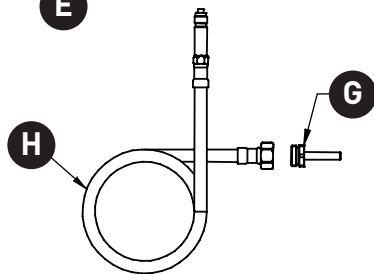

For warranty or additional information, contact:

U.S.A.
houseofrohl.com/support
1-800-777-9762

QUEBEC / MARITIMES / WESTERN CANADA
houseofrohl.ca/support
1-866-473-8442

ONTARIO
houseofrohl.ca/support
1-800-287-5354

Riobel

PERRIN & ROWE
LONDON

victoria ⊕ albert®

ROHL