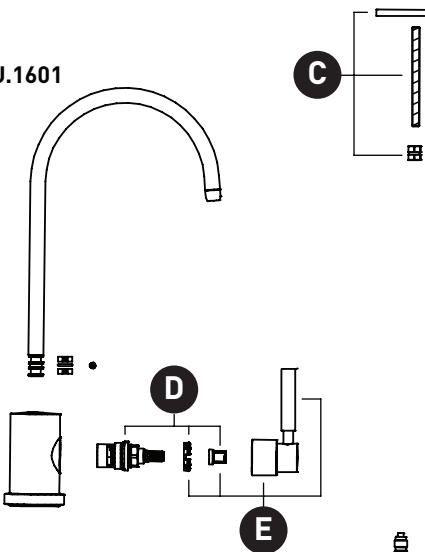

ID	Référence du kit	Finition
A	9.13199	N/A
B	9.13199	N/A
C	9.26400	N/A
D	9.13199	N/A
E	9.13212*	Voir ci-dessous
F	9.13199	N/A
G	9.03137	N/A
H	9.28731	N/A

*Finition déterminée par le Suffixe

U.1601