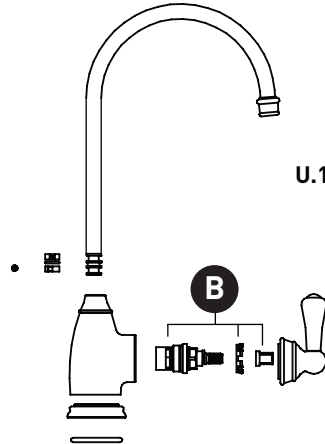

**VEUILLEZ EFFECTUER VOTRE COMMANDE
PAR NO DE RÉFÉRENCE**

ILLUSTRATIONS DES PIÈCES

U.1621 U.1625 U.1601 U.1633

U.1621 & U.1625 Robinet de filtre de pays

U.1601 Robinet de filtre contemporain

U.1633 Robinet de filtre Armstrong

U.1621

U.1625

ID	Référence du kit	Finition
A	9.13199	N/A
B	9.13199	N/A
C	9.26400	N/A
D	9.13199	N/A
E	9.13212*	Voir ci-dessous
F	9.13199	N/A
G	9.03137	N/A
H	9.28731	N/A

*Finition déterminée par le Suffixe

U.1601

U.1633

Finition	Description
APC	Laiton poli
EB	Bronze anglais
EG	Or anglais
PN	Nickel poli
SEG	Or anglais satiné
STN	Nickel satiné
ULB	Laiton non laqué

Pour la garantie ou des informations supplémentaires, contactez:

U.S.A.
houseofrohl.com/support
1-800-777-9762

QUÉBEC / MARITIMES / OUEST CANADIEN
houseofrohl.ca/support
1-866-473-8442

ONTARIO
houseofrohl.ca/support
1-800-287-5354

Riobel

PERRIN & ROWE
L O N D O N

victoria ⊕ albert®

ROHL