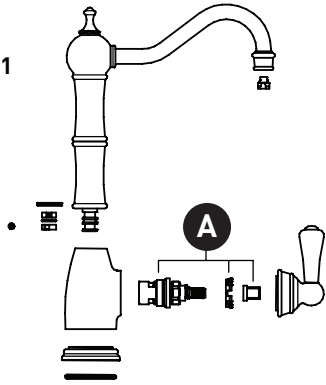

ORDER BY PART NUMBER

ILLUSTRATED PARTS

U.1621 U.1625 U.1601 U.1633

U.1621 & u.1625 Country Filter Faucet

U.1601 Contemporary Filter Faucet

U.1633 Armstrong Filter Faucet

U.1621