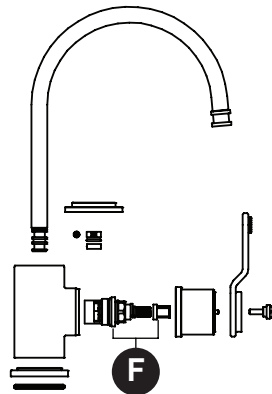

U.1633

Finition	Description
APC	Laiton poli
EB	Bronze anglais
EG	Or anglais
PN	Nickel poli
SEG	Or anglais satiné
STN	Nickel satiné
ULB	Laiton non laqué