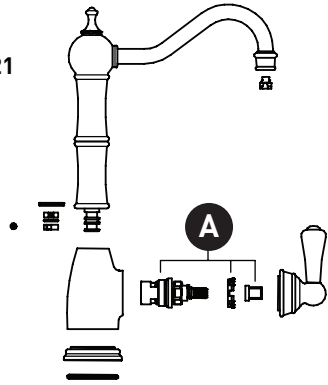

**VEUILLEZ EFFECTUER VOTRE COMMANDE
PAR NO DE RÉFÉRENCE**

ILLUSTRATIONS DES PIÈCES

U.1621 U.1625 U.1601 U.1633

U.1621 & U.1625 Robinet de filtre de pays

U.1601 Robinet de filtre contemporain

U.1633 Robinet de filtre Armstrong

U.1621