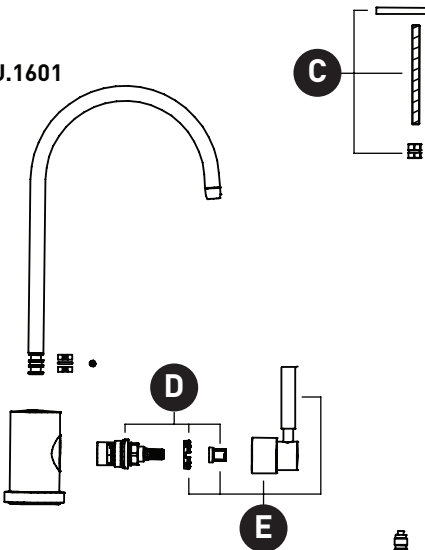

ID	Kit Number	Finish
A	9.13199	N/A
B	9.13199	N/A
C	9.26400	N/A
D	9.13199	N/A
E	9.13212*	See below
F	9.13199	N/A
G	9.03137	N/A
H	9.28731	N/A

U.1601