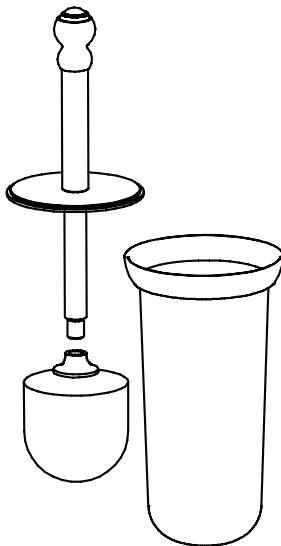

ORDER BY PART NUMBER

ILLUSTRATED PARTS

U.6925 - Edwardian™ Tumbler Holder

U.6938 - Edwardian™ Wall Mount Toilet Brush Holder

U.6928 - Edwardian™ Wall Mount Porcelain Soap Dish

6925

6928

6938

Riobel

PERRIN & ROWE[®]
L O N D O N

victoria ⊕ albert[®]

ROHL

**VEUILLEZ EFFECTUER VOTRE COMMANDE
PAR NO DE RÉFÉRENCE**

ILLUSTRATIONS DES PIÈCES

U.6925 - Edwardian™ Tumbler Holder

U.6938 - Edwardian™ Wall Mount Toilet Brush Holder

U.6928 - Edwardian™ Wall Mount Porcelain Soap Dish

6925

ID	Référence du kit	Finition
A	9.30925	N/A
B	9.30928	N/A
C	9.18545	N/A

6928

6938

***Finition déterminée par le Suffixe**

Finition	Description
APC	Laiton poli
EB	Bronze anglais
EG	Or anglais
PN	Nickel poli
STN	Nickel satiné
ULB	Laiton non laqué

U.6928 - Edwardian™ Wall Mount Porcelain Soap Dish

6925

ID	Referencia del kit	Acabado
A	9.30925	N/A
B	9.30928	N/A
C	9.18545	N/A

6928

6938

***Acabado determinado por el sufijo**

Finish	Description
APC	Cromo pulido
EB	Bronce inglesa
EG	Oro inglés
PN	Níquel pulido
STN	Níquel satinado
ULB	Latón sin lacar