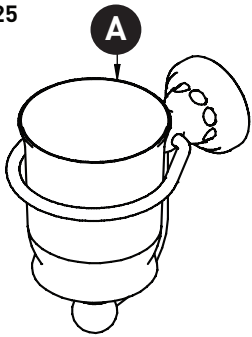

Riobel

PERRIN & ROWE[®]
L O N D O N

victoria ⊕ albert[®]

ROHL

PEDIR POR NÚMERO DE REFERENCIA

PIEZAS ILUSTRADAS

U.6925 - Edwardian™ Tumbler Holder

U.6938 - Edwardian™ Wall Mount Toilet Brush Holder

U.6928 - Edwardian™ Wall Mount Porcelain Soap Dish

6925

ID	Referencia del kit	Acabado
A	9.30925	N/A
B	9.30928	N/A
C	9.18545	N/A

6928

6938

***Acabado determinado por el sufijo**

Finish	Description
APC	Cromo pulido
EB	Bronce inglesa
EG	Oro inglés
PN	Níquel pulido
STN	Níquel satinado
ULB	Latón sin lacar