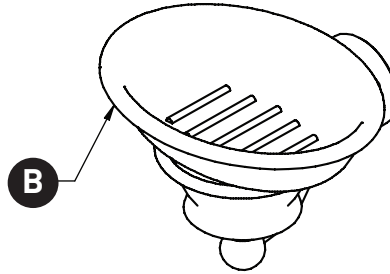

Riobel

PERRIN & ROWE[®]
L O N D O N

victoria ⊕ albert[®]

ROHL

PEDIR POR NÚMERO DE REFERENCIA

PIEZAS ILUSTRADAS

U.6925 - Edwardian™ Tumbler Holder

U.6938 - Edwardian™ Wall Mount Toilet Brush Holder

U.6928 - Edwardian™ Wall Mount Porcelain Soap Dish

6925

ID	Referencia del kit	Acabado
A	9.30925	N/A
B	9.30928	N/A
C	9.18545	N/A

6928

6938

***Acabado determinado por el sufijo**

Finish	Description
APC	Cromo pulido
EB	Bronce inglesa
EG	Oro inglés
PN	Níquel pulido
STN	Níquel satinado
ULB	Latón sin lacar