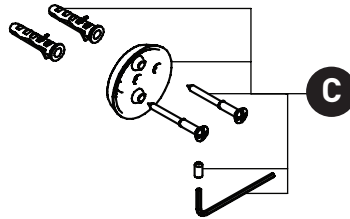

**VEUILLEZ EFFECTUER VOTRE COMMANDE
PAR NO DE RÉFÉRENCE**

ILLUSTRATIONS DES PIÈCES

U.6925 - Edwardian™ Tumbler Holder

U.6938 - Edwardian™ Wall Mount Toilet Brush Holder

U.6928 - Edwardian™ Wall Mount Porcelain Soap Dish

6925