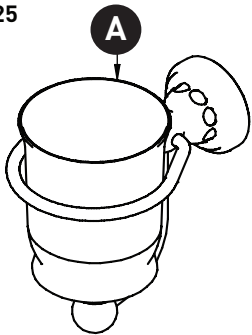

Riobel

PERRIN & ROWE[®]
L O N D O N

victoria ⊕ albert[®]

ROHL

**VEUILLEZ EFFECTUER VOTRE COMMANDE
PAR NO DE RÉFÉRENCE**

ILLUSTRATIONS DES PIÈCES

U.6925 - Edwardian™ Tumbler Holder

U.6938 - Edwardian™ Wall Mount Toilet Brush Holder

U.6928 - Edwardian™ Wall Mount Porcelain Soap Dish

6925

ID	Référence du kit	Finition
A	9.30925	N/A
B	9.30928	N/A
C	9.18545	N/A

6928

6938

***Finition déterminée par le Suffixe**

Finition	Description
APC	Laiton poli
EB	Bronze anglais
EG	Or anglais
PN	Nickel poli
STN	Nickel satiné
ULB	Laiton non laqué