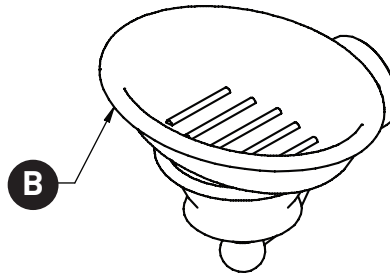

Riobel

PERRIN & ROWE[®]
L O N D O N

victoria ⊕ albert[®]

ROHL

**VEUILLEZ EFFECTUER VOTRE COMMANDE
PAR NO DE RÉFÉRENCE**

ILLUSTRATIONS DES PIÈCES

U.6925 - Edwardian™ Tumbler Holder

U.6938 - Edwardian™ Wall Mount Toilet Brush Holder

U.6928 - Edwardian™ Wall Mount Porcelain Soap Dish

6925

ID	Référence du kit	Finition
A	9.30925	N/A
B	9.30928	N/A
C	9.18545	N/A

6928

6938

***Finition déterminée par le Suffixe**

Finition	Description
APC	Laiton poli
EB	Bronze anglais
EG	Or anglais
PN	Nickel poli
STN	Nickel satiné
ULB	Laiton non laqué