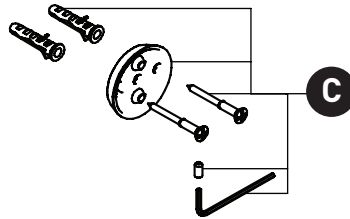

PEDIR POR NÚMERO DE REFERENCIA

PIEZAS ILUSTRADAS

U.6925 - Edwardian™ Tumbler Holder

U.6938 - Edwardian™ Wall Mount Toilet Brush Holder

U.6928 - Edwardian™ Wall Mount Porcelain Soap Dish

6925