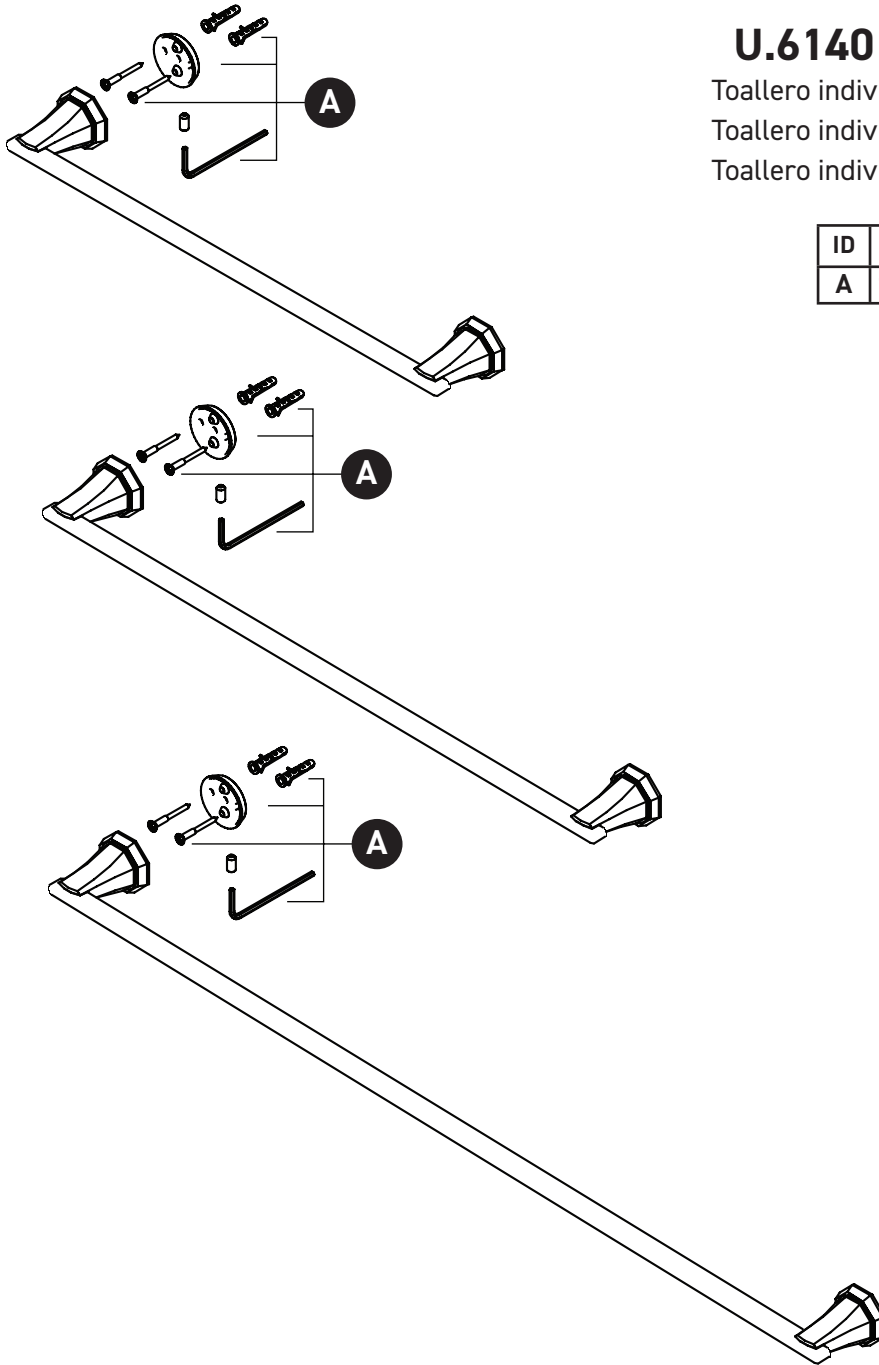

ORDER BY PART NUMBER

ILLUSTRATED PARTS

U.6140 U.6141 U.6142

Deco™ 18 Inch Single Towel Bar

Deco™ 24 Inch Single Towel Bar

Deco™ 30 Inch Single Towel Bar

ID	Kit Number	Finish
A	9.18545	N/A

***Finish Determined by Suffix**

ONTARIO
houseofrohl.ca/support
1-800-287-5354

PEDIR POR NÚMERO DE REFERENCIA

PIEZAS ILUSTRADAS

U.6140 U.6141 U.6142

Toallero individual de 18 pulgadas Deco™

Toallero individual de 24 pulgadas Deco™

Toallero individual de 30 pulgadas Deco™