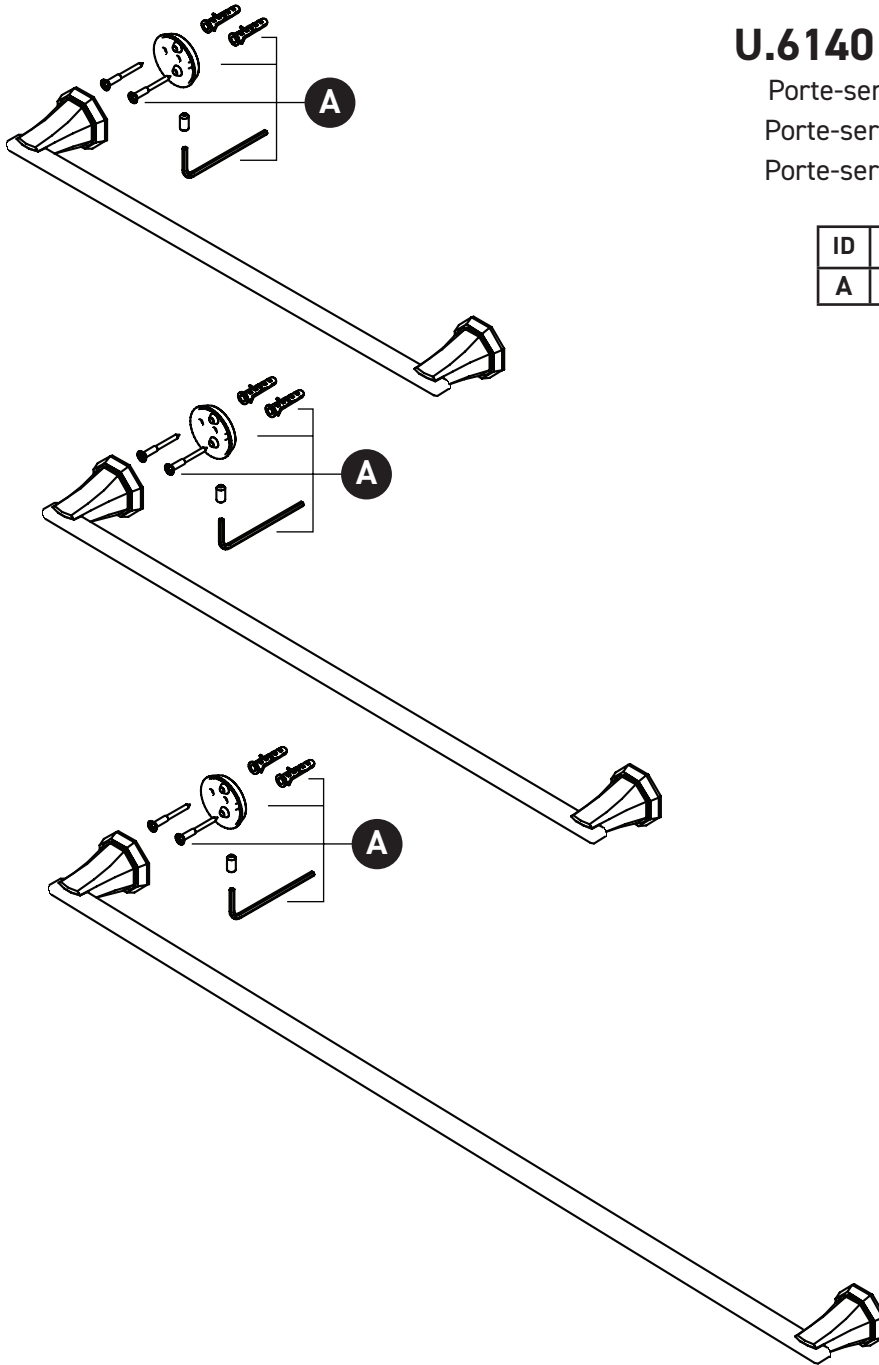

ORDER BY PART NUMBER

ILLUSTRATED PARTS

U.6140 U.6141 U.6142

Deco™ 18 Inch Single Towel Bar

Deco™ 24 Inch Single Towel Bar

Deco™ 30 Inch Single Towel Bar

ID	Kit Number	Finish
A	9.18545	N/A

***Finish Determined by Suffix**

ILLUSTRATIONS DES PIÈCES

U.6140 U.6141 U.6142

Porte-serviette mural 18" Deco™

Porte-serviette mural 24" Deco™

Porte-serviette mural 30" Deco™

ID	Référence du kit	Finition
A	9.18545	N/A

***Finition déterminée par le Suffixe**