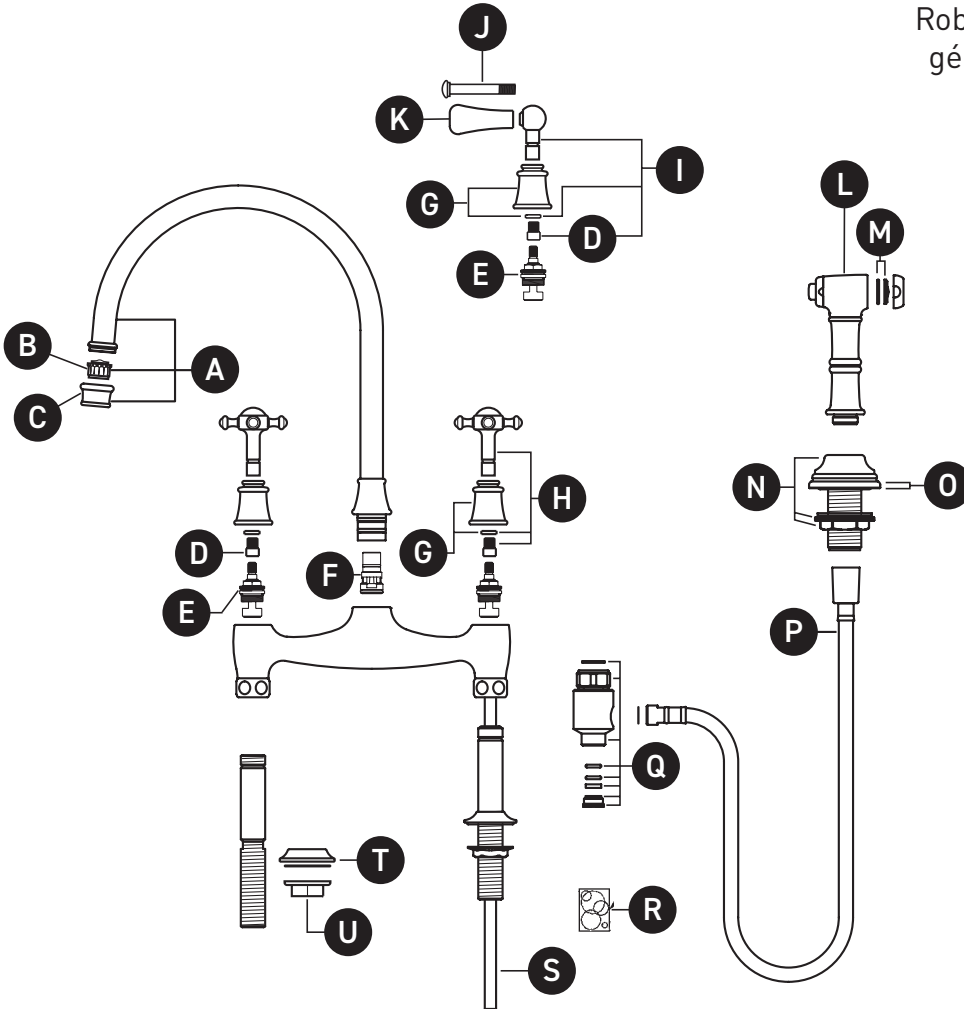

# ILLUSTRATIONS DES PIÈCES

## U.4718X U.4719L

Robinet de cuisine à pont de l'époque géorgienne avec douchette latérale

ID	Référence du kit	Finition
A	9.20763	N/A
B	9.25552	N/A
C*	9.17793	Voir ci-dessous
D	9.15402	N/A
E	9.13196H	N/A
	9.13195C	N/A
F	9.13362	N/A
G*	9.12795	Voir ci-dessous
H*	9.01797	Voir ci-dessous
I*	9.21370	Voir ci-dessous
J*	9.24194	Voir ci-dessous
K*	9.26760	Voir ci-dessous
L*	9.27776	Voir ci-dessous
M	9.19776	N/A
N*	9.18425	Voir ci-dessous
O	9.18380	N/A
P*	9.28426	Voir ci-dessous
Q	9.03272	N/A
R	9.54755	N/A
S	9.20174	N/A
T*	9.18792	Voir ci-dessous
U	9.14050	N/A