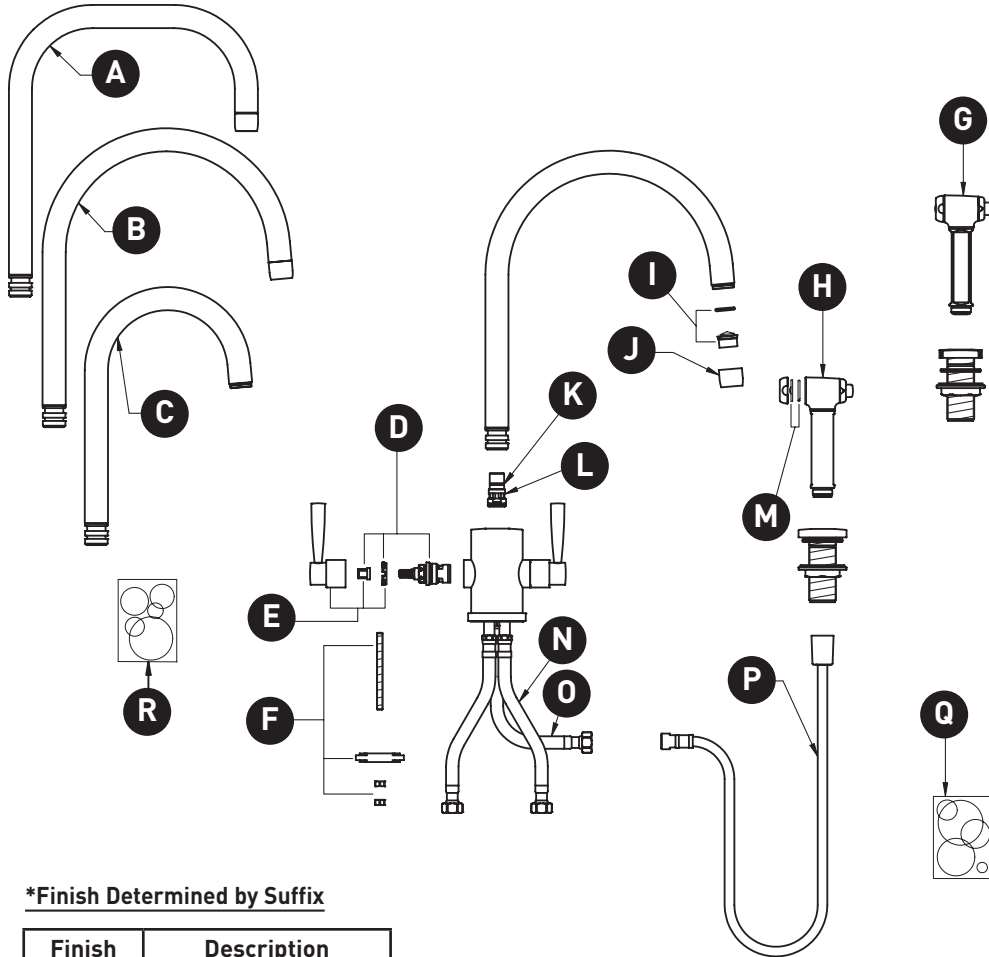

ORDER BY PART NUMBER

ILLUSTRATED PARTS

U.4310 U.4312 U.4213

U.4310 - U-Spout w/Rinse

U.4312 - C-Spout w/Rinse

U.4213 - C-Bar Spout

ID	Kit Number	Finish
A	9.20868* (U-Spout)	See below
B	9.20867* (C-Spout)	See below
C	9.20295* (Bar Spout)	See below
D	9.13197 (L) 9.13199 (R)	N/A
E	9.13212*	See below
F	9.26400	N/A
G	9.27424*	See below
H	9.27434*	See below
I	9.250150	N/A
J	9.17862*	See below
K	9.13362 (Rinse)	N/A
L	9.13363 (Non-rinse)	N/A
M	9.19776	N/A
N	9.28748	N/A
O	9.28512	N/A
P	9.28537*	See below
Q	9.54755 (Rinse service kit)	N/A
R	9.54212 (Mixer service kit)	N/A

ROHL

**VEUILLEZ EFFECTUER VOTRE COMMANDE
PAR NO DE RÉFÉRENCE**

ILLUSTRATIONS DES PIÈCES

U.4310 U.4312 U.4213

U.4310 - Bec en U avec rinçage

U.4312 - Bec en C avec rinçage

U.4213 - Bec en C

ID	Référence du kit	Finition
A	9.20868* (U-Spout)	Voir ci-dessous
B	9.20867* (C-Spout)	Voir ci-dessous
C	9.20295* (Bar Spout)	Voir ci-dessous
D	9.13197 (L)	N/A
	9.13199 (R)	N/A
E	9.13212*	Voir ci-dessous
F	9.26400	N/A
G	9.27424*	Voir ci-dessous
H	9.27434*	Voir ci-dessous
I	9.250150	N/A
J	9.17862*	Voir ci-dessous
K	9.13362 (Rinse)	N/A
L	9.13363 (Non-rinse)	N/A
M	9.19776	N/A
N	9.28748	N/A
O	9.28512	N/A
P	9.28537*	Voir ci-dessous
Q	9.54755 (Rinse service kit)	N/A
R	9.54212 (Mixer service kit)	N/A

ROHL

PEDIR POR NÚMERO DE REFERENCIA

PIEZAS ILUSTRADAS

U.4310 U.4312 U.4213

U.4310 - Caño en U con enjuague
U.4312 - Boquilla en C con enjuague
U.4213 - Boquilla de barra en C

ID	Referencia del kit	Acabado
A	9.20868* (U-Spout)	Ver más abajo
B	9.20867* (C-Spout)	Ver más abajo
C	9.20295* (Bar Spout)	Ver más abajo
D	9.13197 (L)	N/A
	9.13199 (R)	N/A
E	9.13212*	Ver más abajo
F	9.26400	N/A
G	9.27424*	Ver más abajo
H	9.27434*	Ver más abajo
I	9.250150	N/A
J	9.17862*	Ver más abajo
K	9.13362 (Rinse)	N/A
L	9.13363 (Non-rinse)	N/A
M	9.19776	N/A
N	9.28748	N/A
O	9.28512	N/A
P	9.28537*	Ver más abajo
Q	9.54755 (Rinse service kit)	N/A
R	9.54212 (Mixer service kit)	N/A