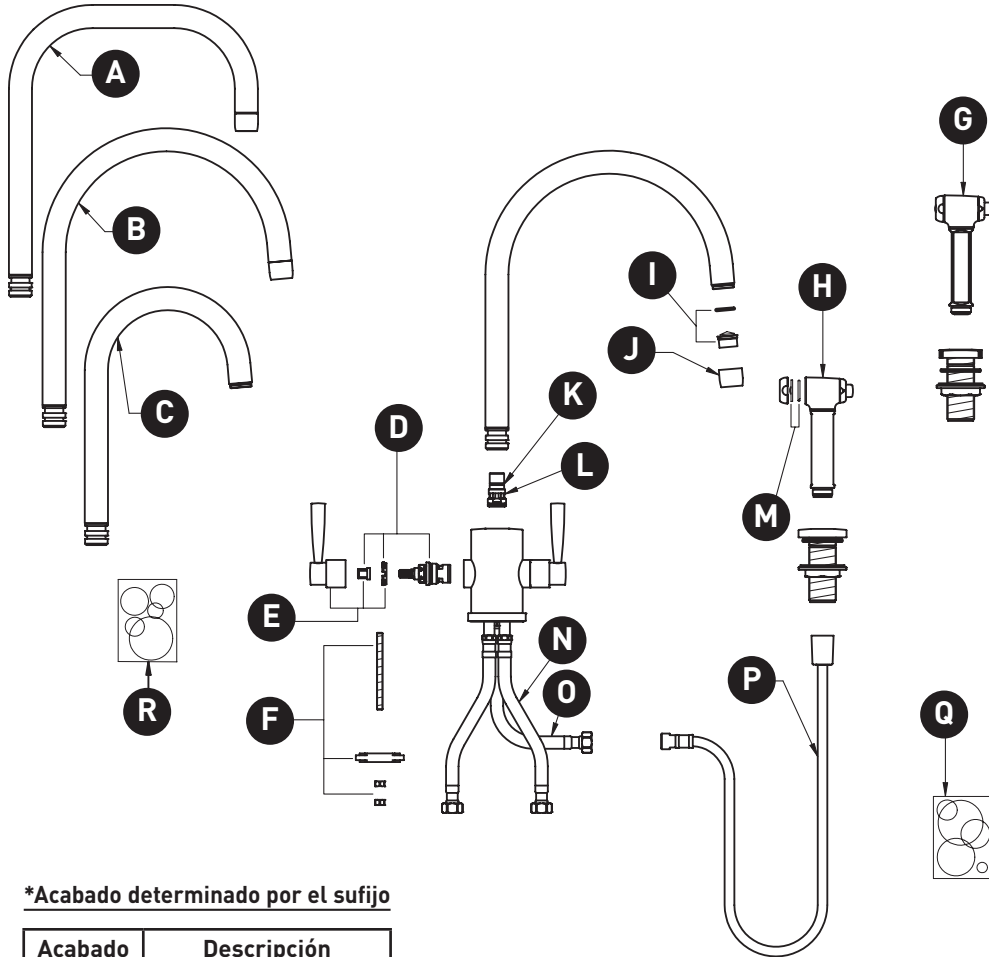

ORDER BY PART NUMBER

ILLUSTRATED PARTS

U.4310 U.4312 U.4213

U.4310 - U-Spout w/Rinse

U.4312 - C-Spout w/Rinse

U.4213 - C-Bar Spout

ID	Kit Number	Finish
A	9.20868* (U-Spout)	See below
B	9.20867* (C-Spout)	See below
C	9.20295* (Bar Spout)	See below
D	9.13197 (L) 9.13199 (R)	N/A
E	9.13212*	See below
F	9.26400	N/A
G	9.27424*	See below
H	9.27434*	See below
I	9.250150	N/A
J	9.17862*	See below
K	9.13362 (Rinse)	N/A
L	9.13363 (Non-rinse)	N/A
M	9.19776	N/A
N	9.28748	N/A
O	9.28512	N/A
P	9.28537*	See below
Q	9.54755 (Rinse service kit)	N/A
R	9.54212 (Mixer service kit)	N/A

ROHL

**VEUILLEZ EFFECTUER VOTRE COMMANDE
PAR NO DE RÉFÉRENCE**

ILLUSTRATIONS DES PIÈCES

U.4310 U.4312 U.4213

U.4310 - Bec en U avec rinçage

U.4312 - Bec en C avec rinçage

U.4213 - Bec en C

ID	Référence du kit	Finition
A	9.20868* (U-Spout)	Voir ci-dessous
B	9.20867* (C-Spout)	Voir ci-dessous
C	9.20295* (Bar Spout)	Voir ci-dessous
D	9.13197 (L)	N/A
	9.13199 (R)	N/A
E	9.13212*	Voir ci-dessous
F	9.26400	N/A
G	9.27424*	Voir ci-dessous
H	9.27434*	Voir ci-dessous
I	9.250150	N/A
J	9.17862*	Voir ci-dessous
K	9.13362 (Rinse)	N/A
L	9.13363 (Non-rinse)	N/A
M	9.19776	N/A
N	9.28748	N/A
O	9.28512	N/A
P	9.28537*	Voir ci-dessous
Q	9.54755 (Rinse service kit)	N/A
R	9.54212 (Mixer service kit)	N/A

ROHL

PEDIR POR NÚMERO DE REFERENCIA

PIEZAS ILUSTRADAS

U.4310 U.4312 U.4213

U.4310 - Caño en U con enjuague
U.4312 - Boquilla en C con enjuague
U.4213 - Boquilla de barra en C

ID	Referencia del kit	Acabado
A	9.20868* (U-Spout)	Ver más abajo
B	9.20867* (C-Spout)	Ver más abajo
C	9.20295* (Bar Spout)	Ver más abajo
D	9.13197 (L)	N/A
	9.13199 (R)	N/A
E	9.13212*	Ver más abajo
F	9.26400	N/A
G	9.27424*	Ver más abajo
H	9.27434*	Ver más abajo
I	9.250150	N/A
J	9.17862*	Ver más abajo
K	9.13362 (Rinse)	N/A
L	9.13363 (Non-rinse)	N/A
M	9.19776	N/A
N	9.28748	N/A
O	9.28512	N/A
P	9.28537*	Ver más abajo
Q	9.54755 (Rinse service kit)	N/A
R	9.54212 (Mixer service kit)	N/A