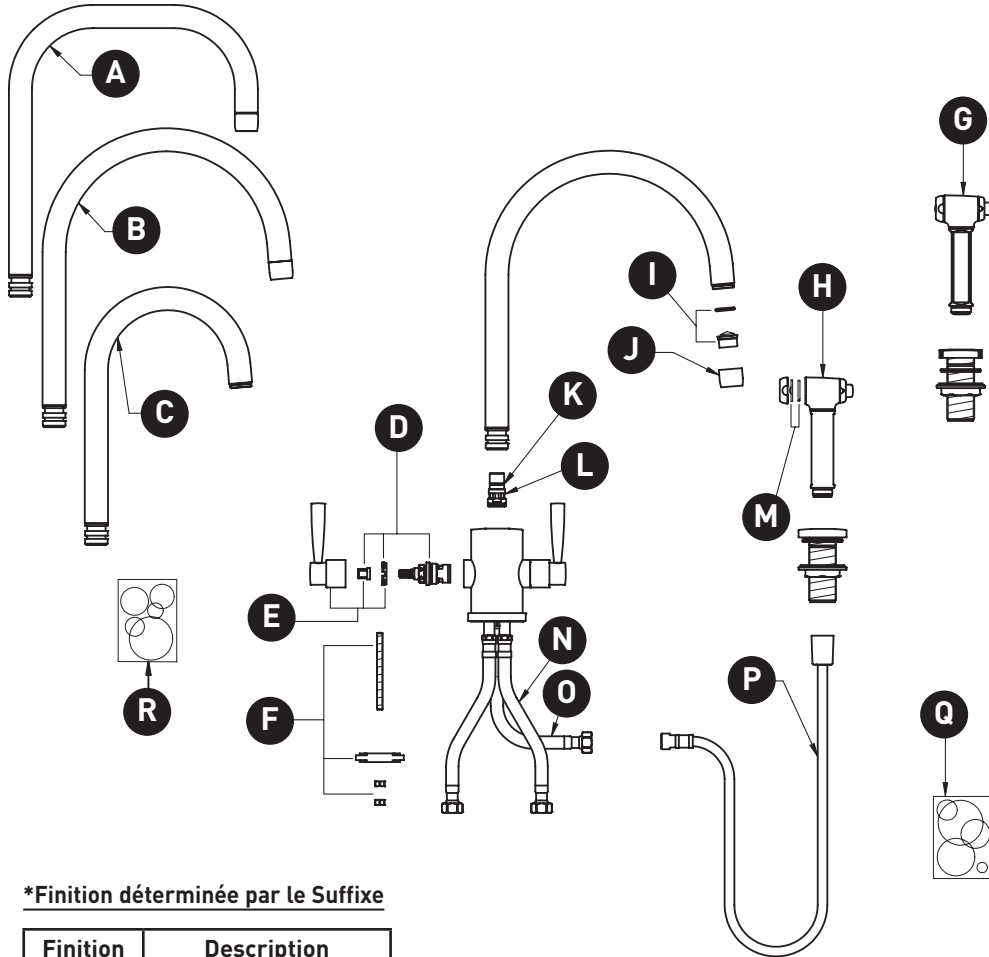

ORDER BY PART NUMBER

ILLUSTRATED PARTS

U.4310 U.4312 U.4213

U.4310 - U-Spout w/Rinse

U.4312 - C-Spout w/Rinse

U.4213 - C-Bar Spout

ID	Kit Number	Finish
A	9.20868* (U-Spout)	See below
B	9.20867* (C-Spout)	See below
C	9.20295* (Bar Spout)	See below
D	9.13197 (L) 9.13199 (R)	N/A
E	9.13212*	See below
F	9.26400	N/A
G	9.27424*	See below
H	9.27434*	See below
I	9.250150	N/A
J	9.17862*	See below
K	9.13362 (Rinse)	N/A
L	9.13363 (Non-rinse)	N/A
M	9.19776	N/A
N	9.28748	N/A
O	9.28512	N/A
P	9.28537*	See below
Q	9.54755 (Rinse service kit)	N/A
R	9.54212 (Mixer service kit)	N/A

ROHL

**VEUILLEZ EFFECTUER VOTRE COMMANDE
PAR NO DE RÉFÉRENCE**

ILLUSTRATIONS DES PIÈCES

U.4310 U.4312 U.4213

U.4310 - Bec en U avec rinçage

U.4312 - Bec en C avec rinçage

U.4213 - Bec en C

ID	Référence du kit	Finition
A	9.20868* (U-Spout)	Voir ci-dessous
B	9.20867* (C-Spout)	Voir ci-dessous
C	9.20295* (Bar Spout)	Voir ci-dessous
D	9.13197 (L)	N/A
	9.13199 (R)	N/A
E	9.13212*	Voir ci-dessous
F	9.26400	N/A
G	9.27424*	Voir ci-dessous
H	9.27434*	Voir ci-dessous
I	9.250150	N/A
J	9.17862*	Voir ci-dessous
K	9.13362 (Rinse)	N/A
L	9.13363 (Non-rinse)	N/A
M	9.19776	N/A
N	9.28748	N/A
O	9.28512	N/A
P	9.28537*	Voir ci-dessous
Q	9.54755 (Rinse service kit)	N/A
R	9.54212 (Mixer service kit)	N/A

ROHL

PEDIR POR NÚMERO DE REFERENCIA

PIEZAS ILUSTRADAS

U.4310 U.4312 U.4213

U.4310 - Caño en U con enjuague
U.4312 - Boquilla en C con enjuague
U.4213 - Boquilla de barra en C

ID	Referencia del kit	Acabado
A	9.20868* (U-Spout)	Ver más abajo
B	9.20867* (C-Spout)	Ver más abajo
C	9.20295* (Bar Spout)	Ver más abajo
D	9.13197 (L)	N/A
	9.13199 (R)	N/A
E	9.13212*	Ver más abajo
F	9.26400	N/A
G	9.27424*	Ver más abajo
H	9.27434*	Ver más abajo
I	9.250150	N/A
J	9.17862*	Ver más abajo
K	9.13362 (Rinse)	N/A
L	9.13363 (Non-rinse)	N/A
M	9.19776	N/A
N	9.28748	N/A
O	9.28512	N/A
P	9.28537*	Ver más abajo
Q	9.54755 (Rinse service kit)	N/A
R	9.54212 (Mixer service kit)	N/A