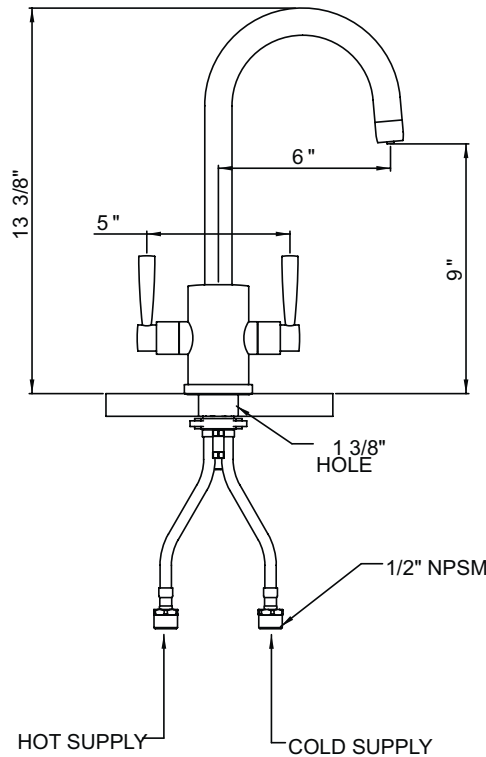

For warranty or additional information, contact:

U.S.A.
houseofrohl.com/support
1-800-777-9762

QUEBEC / MARITIMES / WESTERN CANADA
QUÉBEC / MARITIMES / OUEST CANADIEN
QUEBEC / MARITIMOS / CANADA OCCIDENTAL
houseofrohl.ca/support
1-866-473-8442

ONTARIO
houseofrohl.ca/support
1-800-287-5354