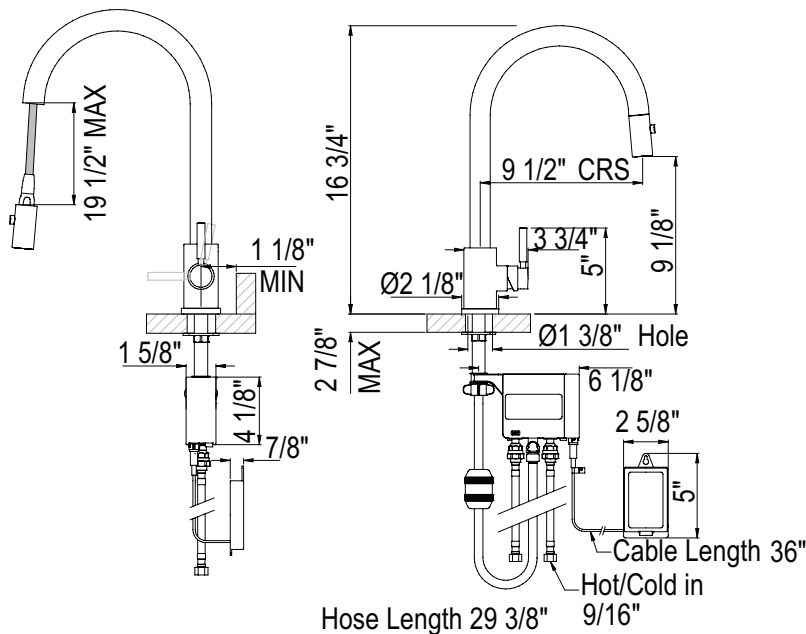

For warranty or additional information, contact:

U.S.A.
houseofrohl.com/support
1-800-777-9762

QUEBEC / MARITIMES / WESTERN CANADA
QUÉBEC / MARITIMOS / OUEST CANADIEN
QUEBEC / MARITIMOS / CANADA OCCIDENTAL
houseofrohl.ca/support
1-866-473-8442

ONTARIO
houseofrohl.ca/support
1-800-287-5354