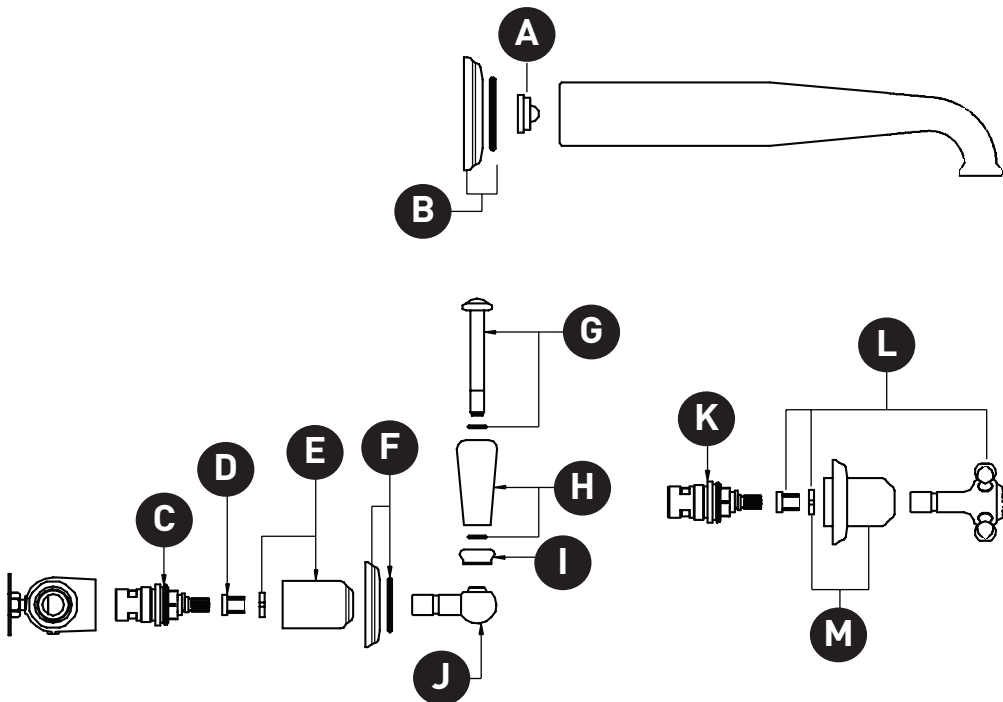

ORDER BY PART NUMBER

ILLUSTRATED PARTS

U.3560 U.3561

U.3560 - Edwardian™ Wall Mount Lavatory Faucet Lever Handle

U.3561 - Edwardian™ Wall Mount Lavatory Faucet Cross Handle

ID	Kit Number	Finish
A	9.25565	N/A
B	9.18710*	See below
C	9.13195 (R)	N/A
	9.13196 (L)	N/A
D	9.15401	N/A
E	9.12710*	See below
F	9.18710*	See below
G	9.24193*	See below
H	9.26410	N/A
I	9.19193*	See below
J	9.21370*	See below
K	9.13196	N/A
L	9.01011* (H)	See below
	9.01011* (C)	See below
M	9.12710*	N/A

ROHL

**VEUILLEZ EFFECTUER VOTRE COMMANDE
PAR NO DE RÉFÉRENCE**

ILLUSTRATIONS DES PIÈCES

U.3560 U.3561

U.3560 - Poignée à levier pour robinet de lavabo mural Edwardian™

U.3561 - Poignée en croix de robinet de lavabo mural Edwardian™

ROHL

PEDIR POR NÚMERO DE REFERENCIA

PIEZAS ILUSTRADAS

U.3560 U.3561

U.3560 - Manija de palanca para grifo de lavabo de montaje en pared Edwardian™

U.3561 - Llave de lavabo para montaje en pared Edwardian™ con manija en cruz