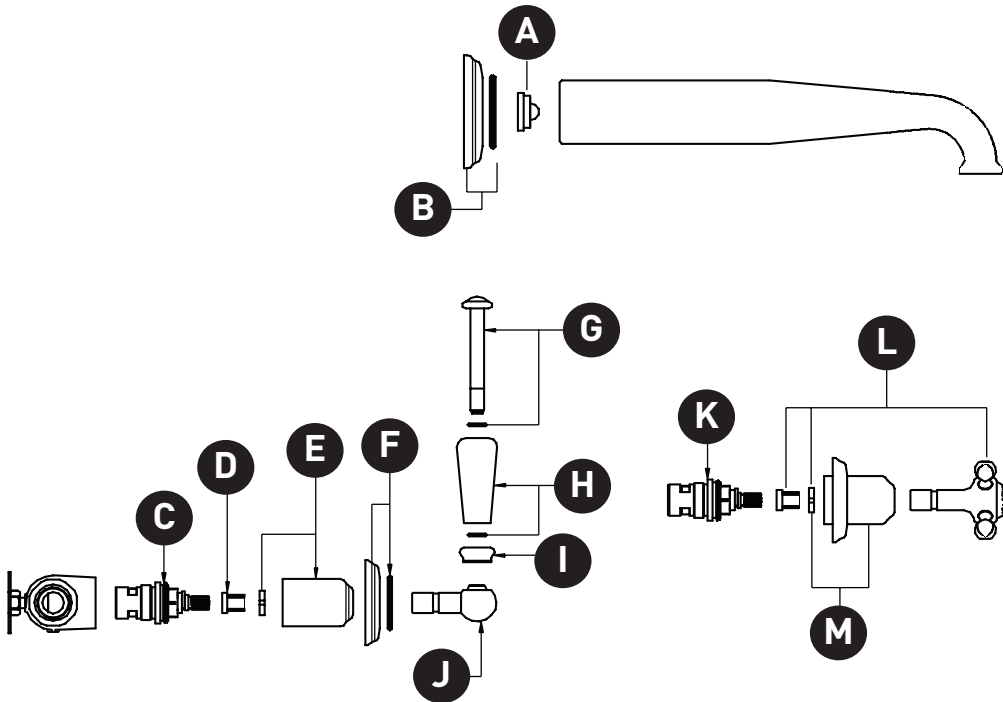

ORDER BY PART NUMBER

ILLUSTRATED PARTS

U.3560 U.3561

U.3560 - Edwardian™ Wall Mount Lavatory Faucet Lever Handle

U.3561 - Edwardian™ Wall Mount Lavatory Faucet Cross Handle

ID	Kit Number	Finish
A	9.25565	N/A
B	9.18710*	See below
C	9.13195 (R)	N/A
	9.13196 (L)	N/A
D	9.15401	N/A
E	9.12710*	See below
F	9.18710*	See below
G	9.24193*	See below
H	9.26410	N/A
I	9.19193*	See below
J	9.21370*	See below
K	9.13196	N/A
L	9.01011* (H)	See below
	9.01011* (C)	See below
M	9.12710*	N/A

ROHL

**VEUILLEZ EFFECTUER VOTRE COMMANDE
PAR NO DE RÉFÉRENCE**

ILLUSTRATIONS DES PIÈCES

U.3560 U.3561

U.3560 - Poignée à levier pour robinet de lavabo mural Edwardian™

U.3561 - Poignée en croix de robinet de lavabo mural Edwardian™

ROHL

PEDIR POR NÚMERO DE REFERENCIA

PIEZAS ILUSTRADAS

U.3560 U.3561

U.3560 - Manija de palanca para grifo de lavabo de montaje en pared Edwardian™

U.3561 - Llave de lavabo para montaje en pared Edwardian™ con manija en cruz