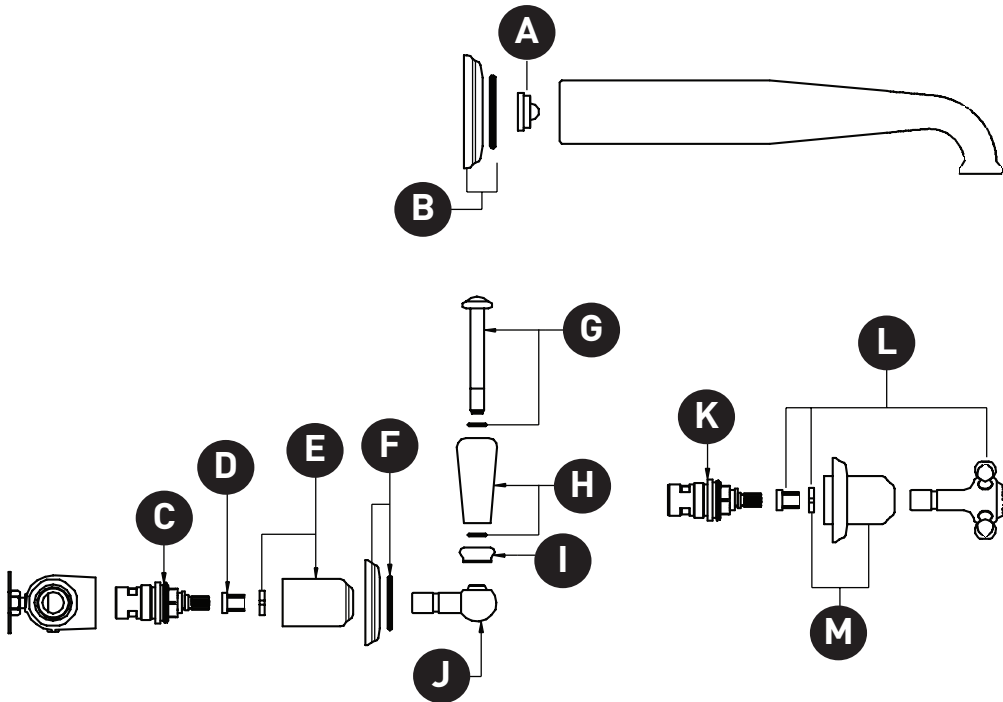

ROHL

PEDIR POR NÚMERO DE REFERENCIA

PIEZAS ILUSTRADAS

U.3560 U.3561

U.3560 - Manija de palanca para grifo de lavabo de montaje en pared Edwardian™

U.3561 - Llave de lavabo para montaje en pared Edwardian™ con manija en cruz