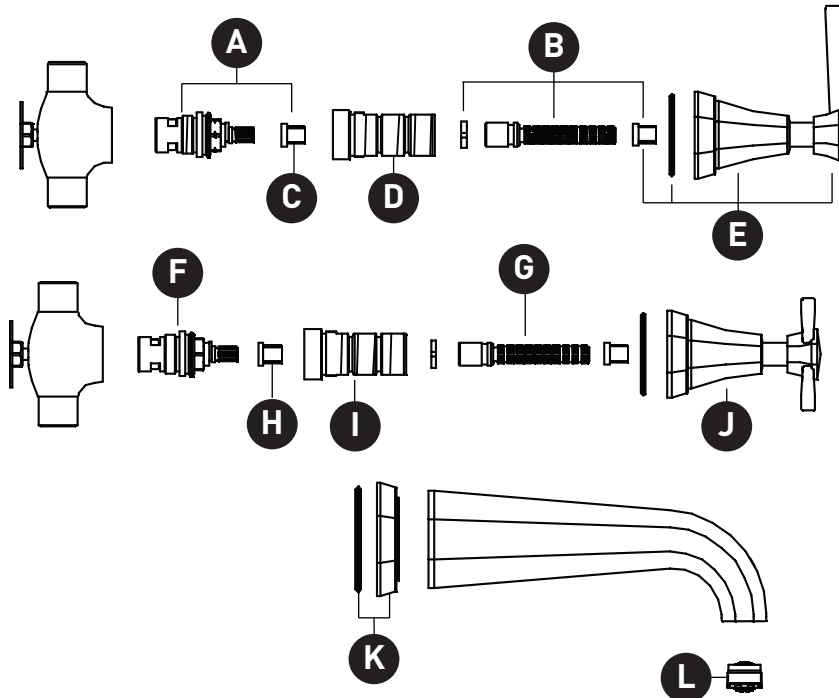

ORDER BY PART NUMBER

ILLUSTRATED PARTS

U.3170 U.3171

U.3170 - Deco™ Wall Mount Lavatory Faucet Lever Handle

U.3171 Deco™ Wall Mount Lavatory Faucet Cross Handle

ID	Kit Number	Finish
A	9.13196 H	N/A
	9.13195 C	N/A
B	9.21703	N/A
C	9.15401	N/A
D	9.12463	N/A
E	9.121049* H	See below
	9.121049* C	See below
F	9.13196 H/C	N/A
G	9.21703	N/A
H	9.15401	N/A
I	9.12463	N/A
J	9.121048* H	See below
	9.121048* C	See below
K	9.182205*	See below
L	9.25955	N/A

ILLUSTRATIONS DES PIÈCES

U.3170 U.3171

U.3170 - Poignée à levier pour robinet de lavabo mural Deco™

U.3171 Poignée en croix de robinet de lavabo mural Deco™

ID	Référence du kit	Finition
A	9.13196 H	N/A
	9.13195 C	N/A
B	9.21703	N/A
C	9.15401	N/A
D	9.12463	N/A
E	9.121049* H	Voir ci-dessous
	9.121049* C	Voir ci-dessous
F	9.13196 H/C	N/A
G	9.21703	N/A
H	9.15401	N/A
I	9.12463	N/A
J	9.121048* H	Voir ci-dessous
	9.121048* C	Voir ci-dessous
K	9.182205*	Voir ci-dessous
L	9.25955	N/A

ROHL

PEDIR POR NÚMERO DE REFERENCIA

PIEZAS ILUSTRADAS

U.3170 U.3171

U.3170 - Manija de palanca para grifo de lavabo de montaje en pared Deco™

U.3171 Llave de lavabo para montaje en pared Deco™ con manija en cruz