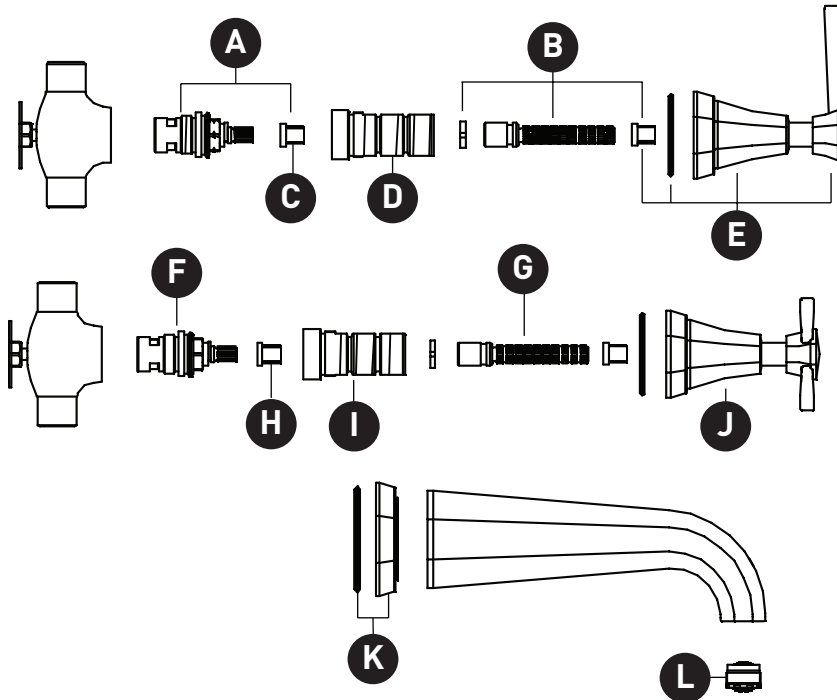

ROHL

PEDIR POR NÚMERO DE REFERENCIA

PIEZAS ILUSTRADAS

U.3170 U.3171

U.3170 - Manija de palanca para grifo de lavabo de montaje en pared Deco™

U.3171 Llave de lavabo para montaje en pared Deco™ con manija en cruz

ID	Referencia del kit	Acabado
A	9.13196 H	N/A
	9.13195 C	N/A
B	9.21703	N/A
C	9.15401	N/A
D	9.12463	N/A
E	9.121049* H	Ver más abajo
	9.121049* C	Ver más abajo
F	9.13196 H/C	N/A
G	9.21703	N/A
H	9.15401	N/A
I	9.12463	N/A
J	9.121048* H	Ver más abajo
	9.121048* C	Ver más abajo
K	9.182205*	Ver más abajo
L	9.25955	N/A