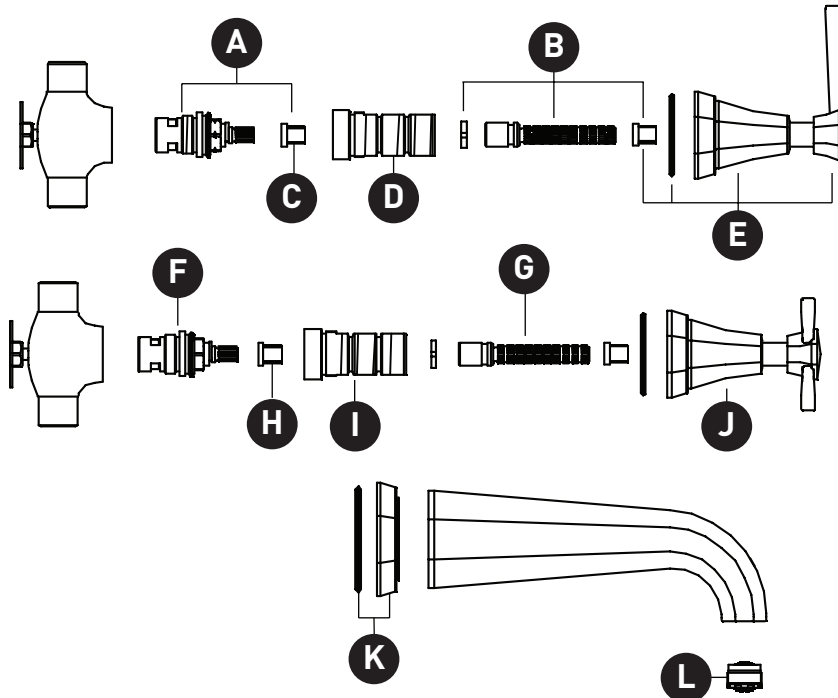

ORDER BY PART NUMBER

ILLUSTRATED PARTS

U.3170 U.3171

U.3170 - Deco™ Wall Mount Lavatory Faucet Lever Handle

U.3171 Deco™ Wall Mount Lavatory Faucet Cross Handle

ID	Kit Number	Finish
A	9.13196 H	N/A
	9.13195 C	N/A
B	9.21703	N/A
C	9.15401	N/A
D	9.12463	N/A
E	9.121049* H	See below
	9.121049* C	See below
F	9.13196 H/C	N/A
G	9.21703	N/A
H	9.15401	N/A
I	9.12463	N/A
J	9.121048* H	See below
	9.121048* C	See below
K	9.182205*	See below
L	9.25955	N/A

ILLUSTRATIONS DES PIÈCES

U.3170 U.3171

U.3170 - Poignée à levier pour robinet de lavabo mural Deco™

U.3171 Poignée en croix de robinet de lavabo mural Deco™

ID	Référence du kit	Finition
A	9.13196 H	N/A
	9.13195 C	N/A
B	9.21703	N/A
C	9.15401	N/A
D	9.12463	N/A
E	9.121049* H	Voir ci-dessous
	9.121049* C	Voir ci-dessous
F	9.13196 H/C	N/A
G	9.21703	N/A
H	9.15401	N/A
I	9.12463	N/A
J	9.121048* H	Voir ci-dessous
	9.121048* C	Voir ci-dessous
K	9.182205*	Voir ci-dessous
L	9.25955	N/A

ROHL

PEDIR POR NÚMERO DE REFERENCIA

PIEZAS ILUSTRADAS

U.3170 U.3171

U.3170 - Manija de palanca para grifo de lavabo de montaje en pared Deco™

U.3171 Llave de lavabo para montaje en pared Deco™ con manija en cruz