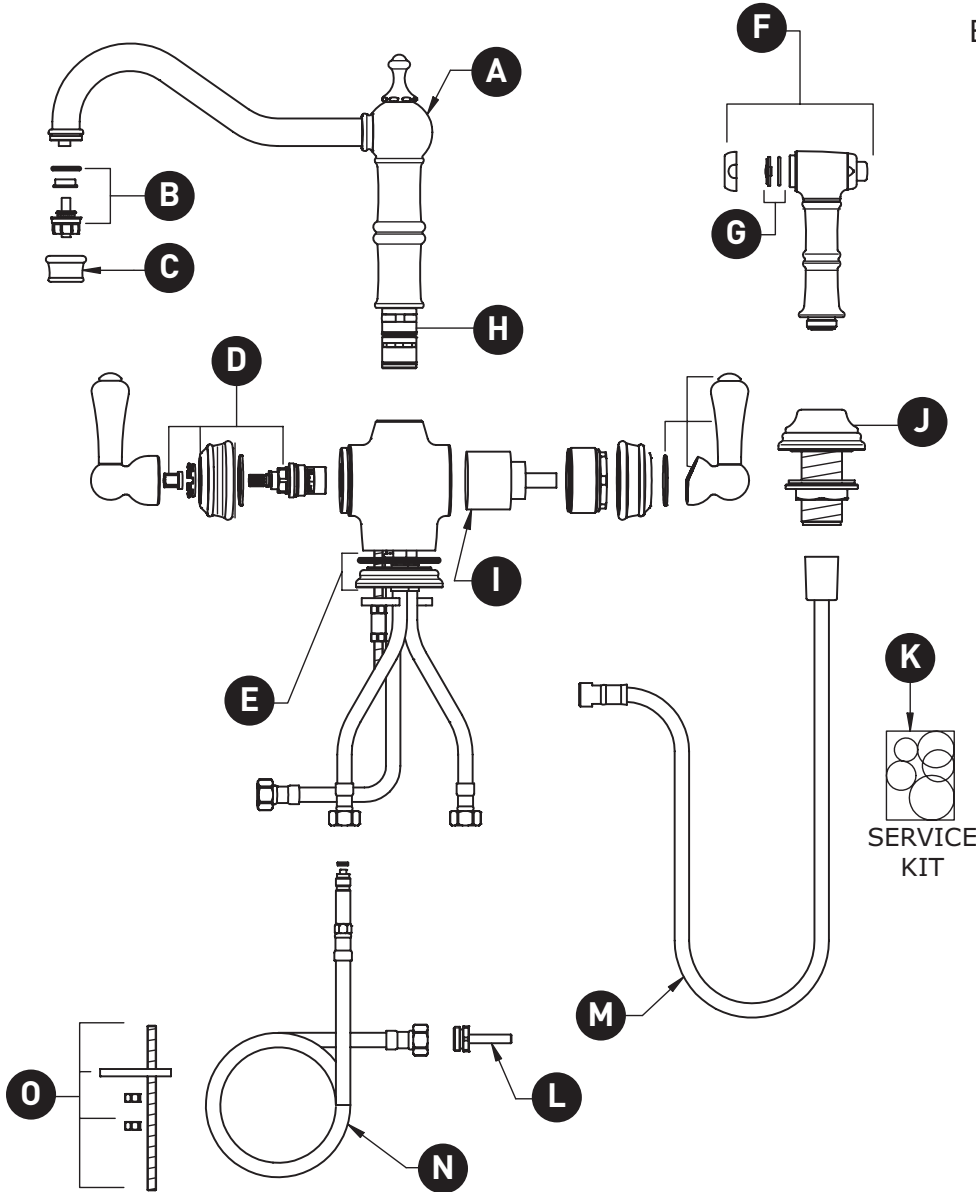

ORDER BY PART NUMBER

ILLUSTRATED PARTS

U.1570

Edwardian™ Two Handle Filter Kitchen
Faucet Kit With Side Spray

ID	Kit Number	Finish
A	9.200157*	See below
B	9.25542	N/A
C	9.17793*	See below
D	9.13197	N/A
E	9.18380*	See below
F	9.27776*	See below
G	9.19776	N/A
H	9.13362	N/A
I	9.13841	N/A
J	9.18425*	See below
K	9.51570	N/A
L	9.28426*	See below
M	9.03137	N/A
N	9.28731	N/A
O	9.26400	N/A

ROHL

**VEUILLEZ EFFECTUER VOTRE COMMANDE
PAR NO DE RÉFÉRENCE**

ILLUSTRATIONS DES PIÈCES

U.1570

Filtre de cuisine à deux poignées Edwardian™
Ensemble de robinet avec douchette latérale

ID	Référence du kit	Finition
A	9.200157*	Voir ci-dessous
B	9.25542	N/A
C	9.17793*	Voir ci-dessous
D	9.13197	N/A
E	9.18380*	Voir ci-dessous
F	9.27776*	Voir ci-dessous
G	9.19776	N/A
H	9.13362	N/A
I	9.13841	N/A
J	9.18425*	Voir ci-dessous
K	9.51570	N/A
L	9.28426*	Voir ci-dessous
M	9.03137	N/A
N	9.28731	N/A
O	9.26400	N/A

ROHL

PEDIR POR NÚMERO DE REFERENCIA

PIEZAS ILUSTRADAS

U.1570

Cocina con filtro de dos manijas Edwardian™
Kit Grifo Con Chorro Lateral

ID	Referencia del kit	Acabado
A	9.200157*	Ver más abajo
B	9.25542	N/A
C	9.17793*	Ver más abajo
D	9.13197	N/A
E	9.18380*	Ver más abajo
F	9.27776*	Ver más abajo
G	9.19776	N/A
H	9.13362	N/A
I	9.13841	N/A
J	9.18425*	Ver más abajo
K	9.51570	N/A
L	9.28426*	Ver más abajo
M	9.03137	N/A
N	9.28731	N/A
O	9.26400	N/A