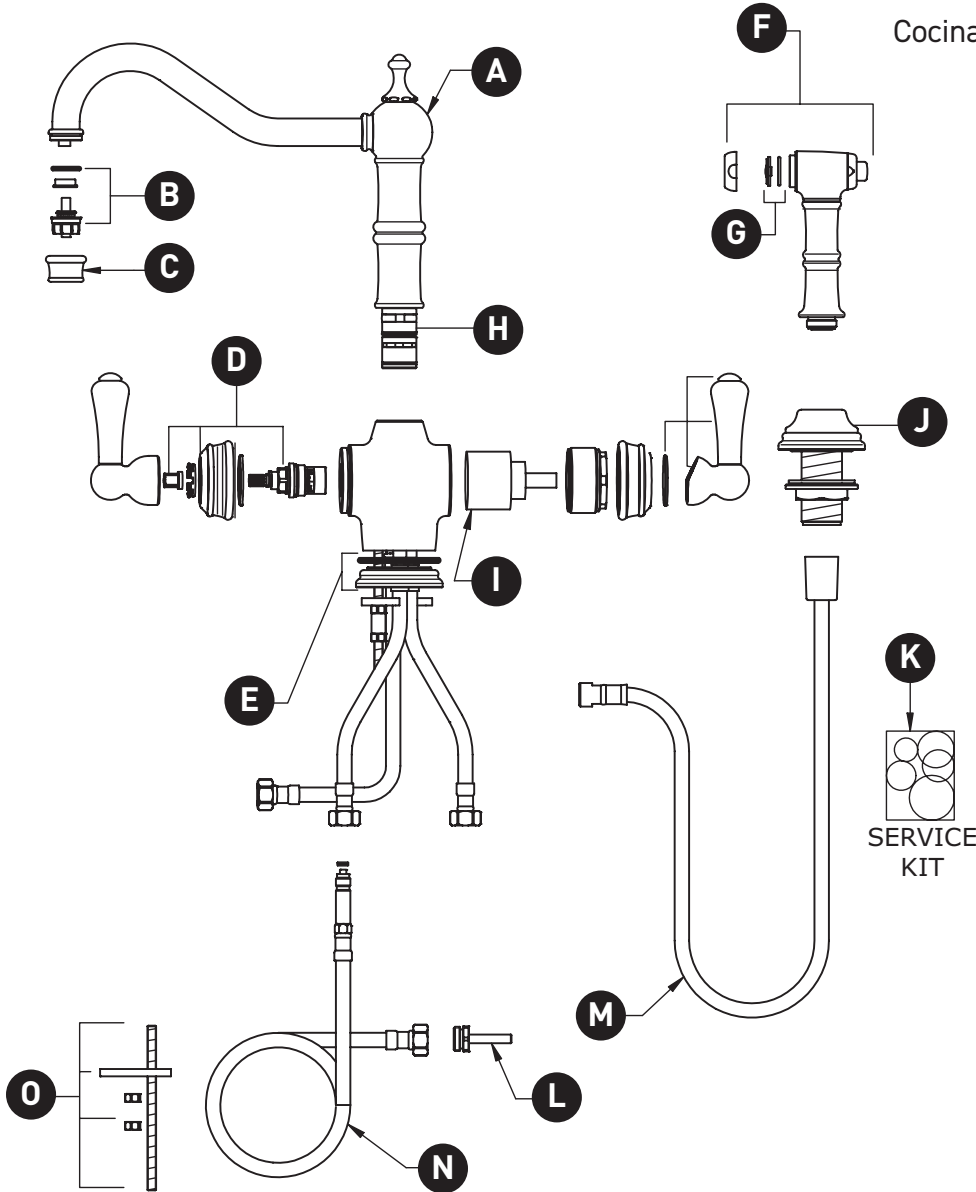

ORDER BY PART NUMBER

ILLUSTRATED PARTS

U.1570

Edwardian™ Two Handle Filter Kitchen
Faucet Kit With Side Spray

ID	Kit Number	Finish
A	9.200157*	See below
B	9.25542	N/A
C	9.17793*	See below
D	9.13197	N/A
E	9.18380*	See below
F	9.27776*	See below
G	9.19776	N/A
H	9.13362	N/A
I	9.13841	N/A
J	9.18425*	See below
K	9.51570	N/A
L	9.28426*	See below
M	9.03137	N/A
N	9.28731	N/A
O	9.26400	N/A

ROHL

**VEUILLEZ EFFECTUER VOTRE COMMANDE
PAR NO DE RÉFÉRENCE**

ILLUSTRATIONS DES PIÈCES

U.1570

Filtre de cuisine à deux poignées Edwardian™
Ensemble de robinet avec douchette latérale

ID	Référence du kit	Finition
A	9.200157*	Voir ci-dessous
B	9.25542	N/A
C	9.17793*	Voir ci-dessous
D	9.13197	N/A
E	9.18380*	Voir ci-dessous
F	9.27776*	Voir ci-dessous
G	9.19776	N/A
H	9.13362	N/A
I	9.13841	N/A
J	9.18425*	Voir ci-dessous
K	9.51570	N/A
L	9.28426*	Voir ci-dessous
M	9.03137	N/A
N	9.28731	N/A
O	9.26400	N/A

ROHL

PEDIR POR NÚMERO DE REFERENCIA

PIEZAS ILUSTRADAS

U.1570

Cocina con filtro de dos manijas Edwardian™
Kit Grifo Con Chorro Lateral

ID	Referencia del kit	Acabado
A	9.200157*	Ver más abajo
B	9.25542	N/A
C	9.17793*	Ver más abajo
D	9.13197	N/A
E	9.18380*	Ver más abajo
F	9.27776*	Ver más abajo
G	9.19776	N/A
H	9.13362	N/A
I	9.13841	N/A
J	9.18425*	Ver más abajo
K	9.51570	N/A
L	9.28426*	Ver más abajo
M	9.03137	N/A
N	9.28731	N/A
O	9.26400	N/A