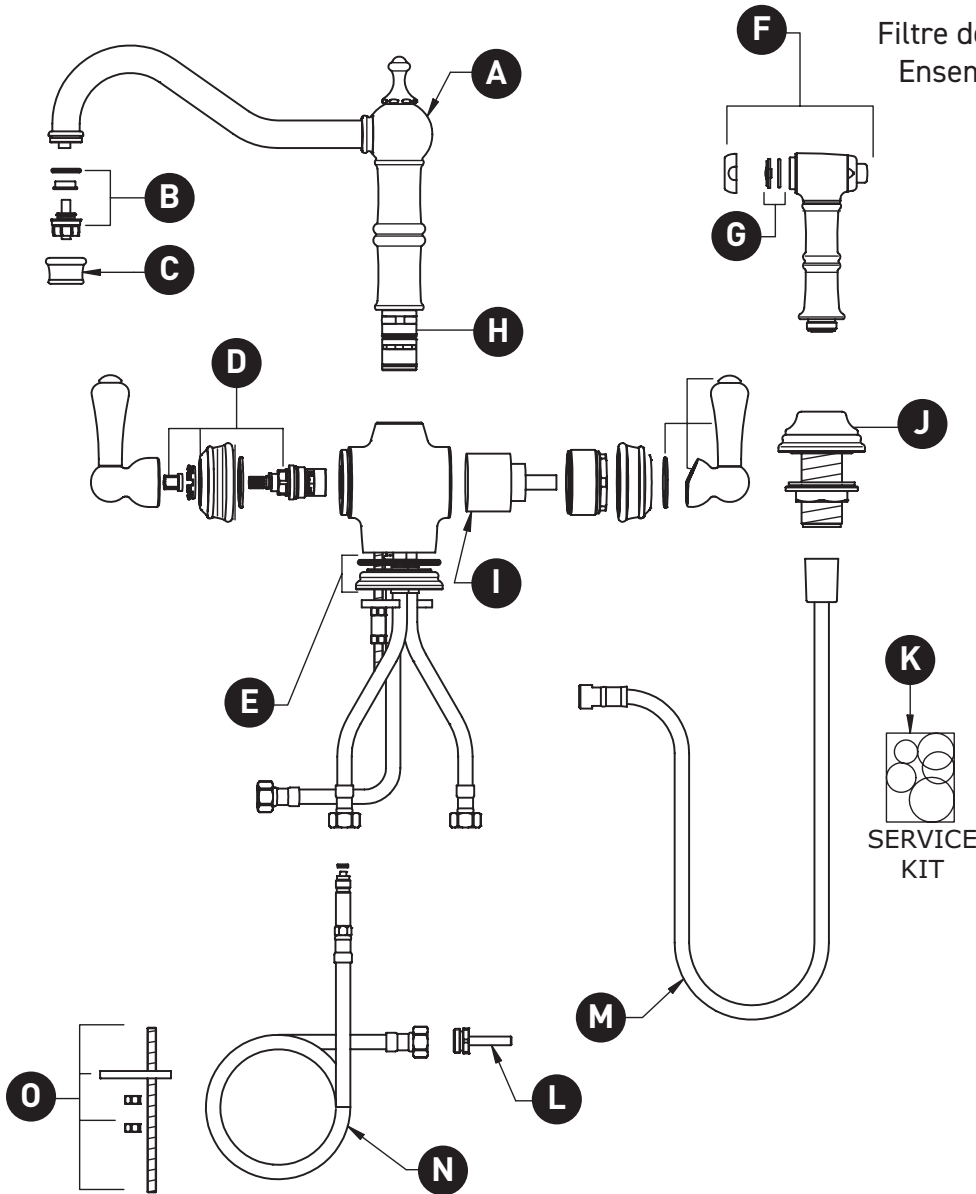

ORDER BY PART NUMBER

ILLUSTRATED PARTS

U.1570

Edwardian™ Two Handle Filter Kitchen
Faucet Kit With Side Spray

ID	Kit Number	Finish
A	9.200157*	See below
B	9.25542	N/A
C	9.17793*	See below
D	9.13197	N/A
E	9.18380*	See below
F	9.27776*	See below
G	9.19776	N/A
H	9.13362	N/A
I	9.13841	N/A
J	9.18425*	See below
K	9.51570	N/A
L	9.28426*	See below
M	9.03137	N/A
N	9.28731	N/A
O	9.26400	N/A

ROHL

**VEUILLEZ EFFECTUER VOTRE COMMANDE
PAR NO DE RÉFÉRENCE**

ILLUSTRATIONS DES PIÈCES

U.1570

Filtre de cuisine à deux poignées Edwardian™
Ensemble de robinet avec douchette latérale

ID	Référence du kit	Finition
A	9.200157*	Voir ci-dessous
B	9.25542	N/A
C	9.17793*	Voir ci-dessous
D	9.13197	N/A
E	9.18380*	Voir ci-dessous
F	9.27776*	Voir ci-dessous
G	9.19776	N/A
H	9.13362	N/A
I	9.13841	N/A
J	9.18425*	Voir ci-dessous
K	9.51570	N/A
L	9.28426*	Voir ci-dessous
M	9.03137	N/A
N	9.28731	N/A
O	9.26400	N/A

ROHL

PEDIR POR NÚMERO DE REFERENCIA

PIEZAS ILUSTRADAS

U.1570

Cocina con filtro de dos manijas Edwardian™
Kit Grifo Con Chorro Lateral

ID	Referencia del kit	Acabado
A	9.200157*	Ver más abajo
B	9.25542	N/A
C	9.17793*	Ver más abajo
D	9.13197	N/A
E	9.18380*	Ver más abajo
F	9.27776*	Ver más abajo
G	9.19776	N/A
H	9.13362	N/A
I	9.13841	N/A
J	9.18425*	Ver más abajo
K	9.51570	N/A
L	9.28426*	Ver más abajo
M	9.03137	N/A
N	9.28731	N/A
O	9.26400	N/A