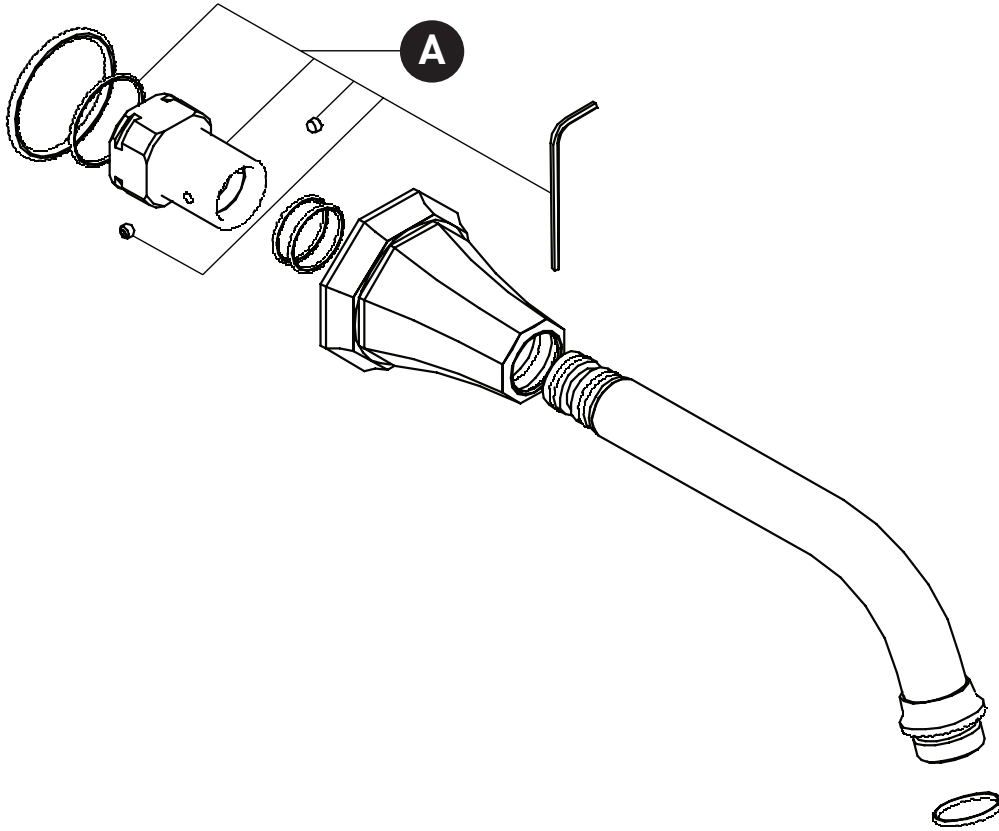

# ILLUSTRATIONS DES PIÈCES

## U.5182

Bras de douche mural de 7 po avec  
Écusson octogonal

ID	Référence du kit	Finition
A	9.11518	N/A

**\*Finition déterminée par le Suffixe**

Finition	Description
APC	Laiton poli
PN	Nickel poli
EG	Or anglais
STN	Nickel satiné
ULB	Laiton non laqué