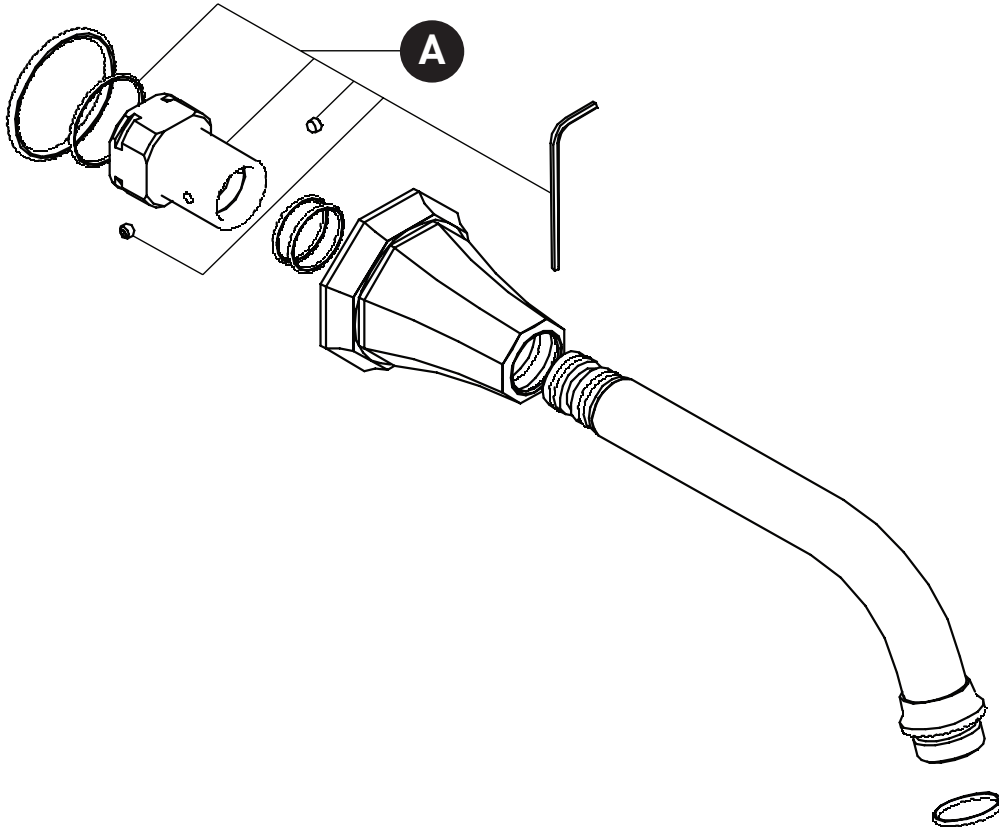

# PIEZAS ILUSTRADAS

## U.5182

Brazo de ducha de pared con alcance de 7" con Escudo octogonal

ID	Referencia del kit	Acabado
A	9.11518	N/A

**\*Acabado determinado por el sufijo**

Finish	Description
APC	Cromo pulido
EG	Oro inglés
PN	Níquel pulido
STN	Níquel satinado
ULB	Latón sin lacar