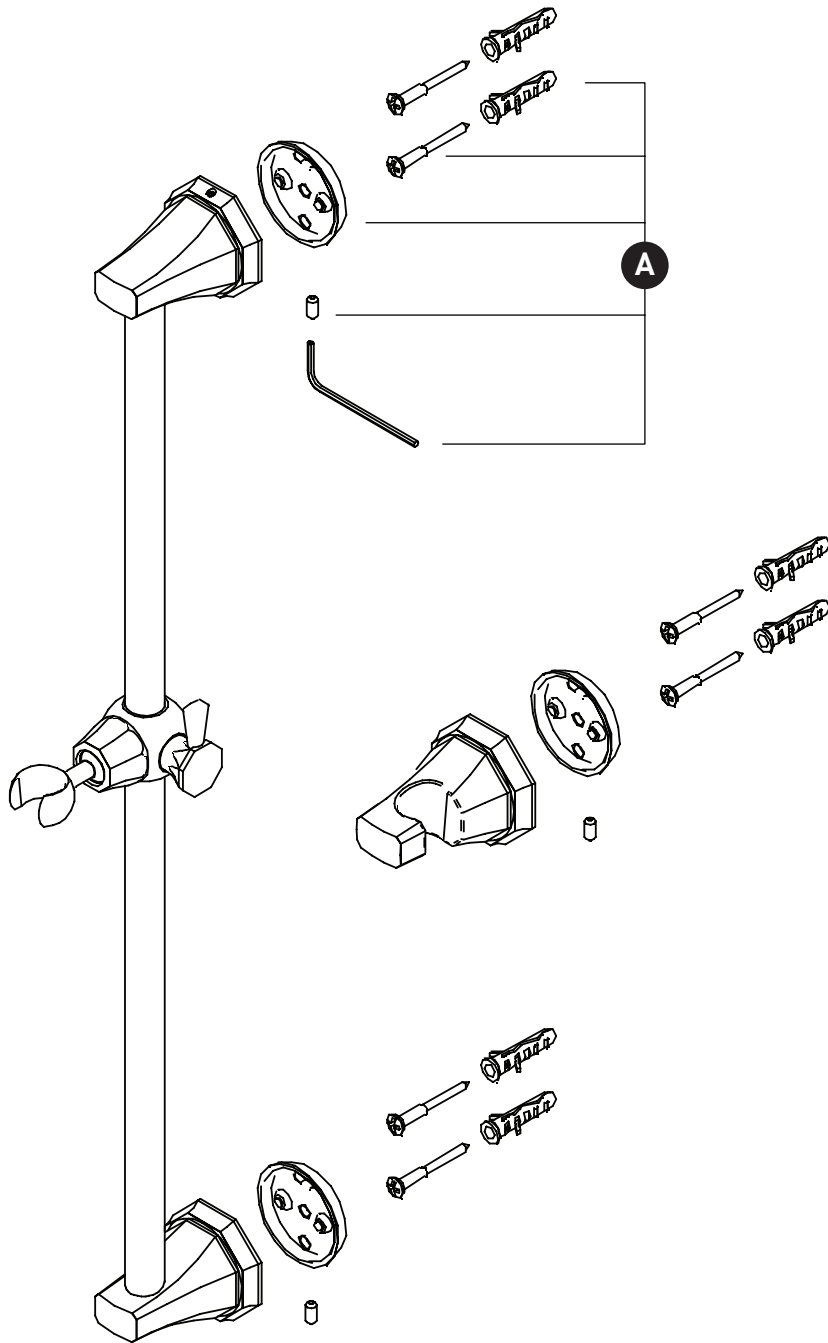

**VEUILLEZ EFFECTUER VOTRE COMMANDE
PAR NO DE RÉFÉRENCE**

ILLUSTRATIONS DES PIÈCES

U.5140 - Rail coulissant Deco™ 23"
U.5100 - Support de stationnement pour
douchette Deco™

ID	Référence du kit	Finition
A	9.18545	N/A

*Finition déterminée par le Suffixe

Finition	Description
APC	Laiton poli
EG	Or anglais
PN	Nickel poli
STN	Nickel satiné
ULB	Laiton non laqué

Pour la garantie ou des informations supplémentaires, contactez:

U.S.A.
houseofrohl.com/support
1-800-777-9762

QUÉBEC / MARITIMES / OUEST CANADIEN
houseofrohl.ca/support
1-866-473-8442

ONTARIO
houseofrohl.ca/support
1-800-287-5354