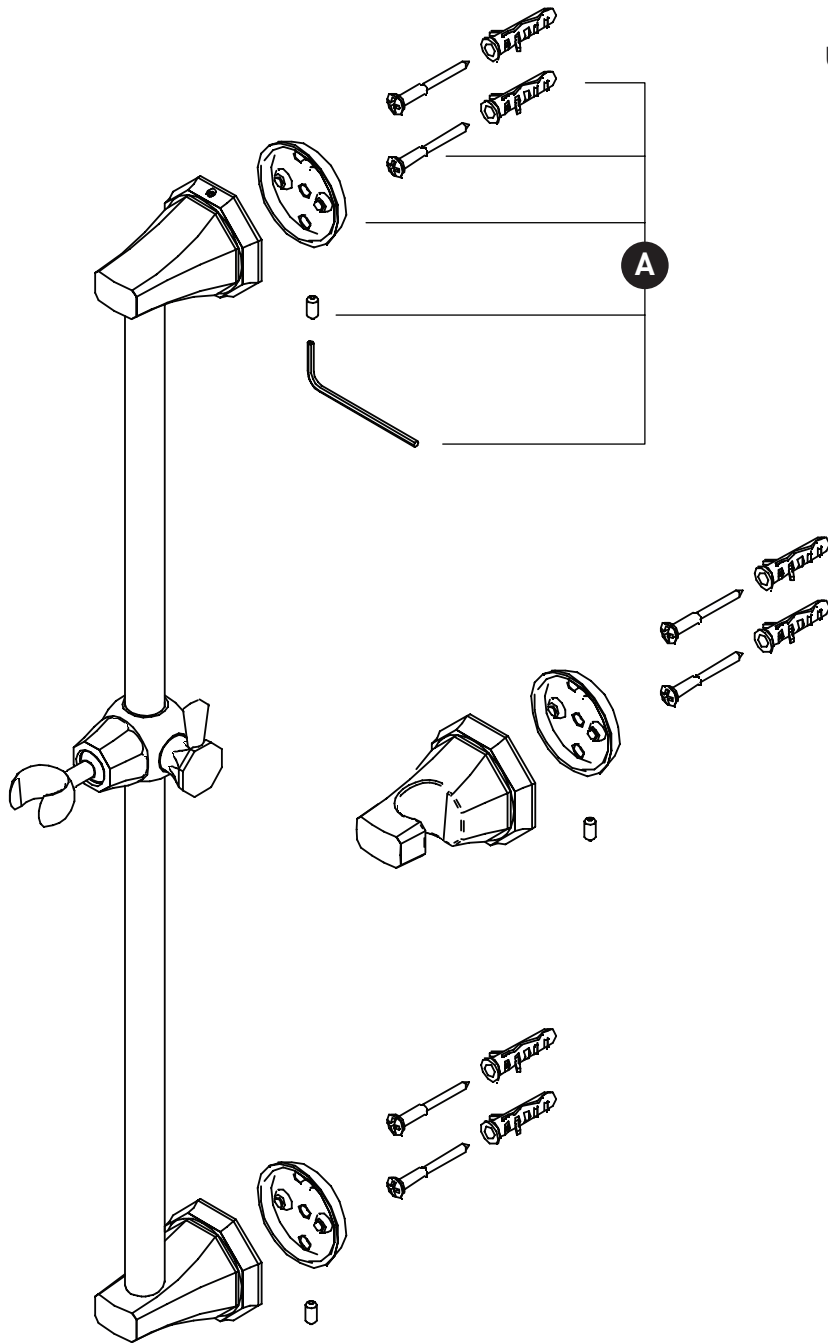

ORDER BY PART NUMBER

ILLUSTRATED PARTS

U.5140 - Deco™ 23" Sliding Rail
U.5100 Deco™ Handshower Parking Bracket

ID	Kit Number	Finish
A	9.18545	N/A

***Finish Determined by Suffix**

Finish	Description
APC	Polished Chrome
EG	English Gold
PN	Polished Nickel
STN	Satin Nickel
ULB	Unlacquered Brass

**VEUILLEZ EFFECTUER VOTRE COMMANDE
PAR NO DE RÉFÉRENCE**

ILLUSTRATIONS DES PIÈCES

U.5140 - Rail coulissant Deco™ 23"
U.5100 - Support de stationnement pour
douchette Deco™

ID	Référence du kit	Finition
A	9.18545	N/A

U.5140 - Riel deslizante Deco™ de 23"

U.5100 - Soporte de estacionamiento para ducha de mano Deco™

ID	Referencia del kit	Acabado
A	9.18545	N/A

***Acabado determinado por el sufijo**

Finish	Description
APC	Cromo pulido
EG	Oro inglés
PN	Níquel pulido
STN	Níquel satinado
ULB	Latón sin lacar