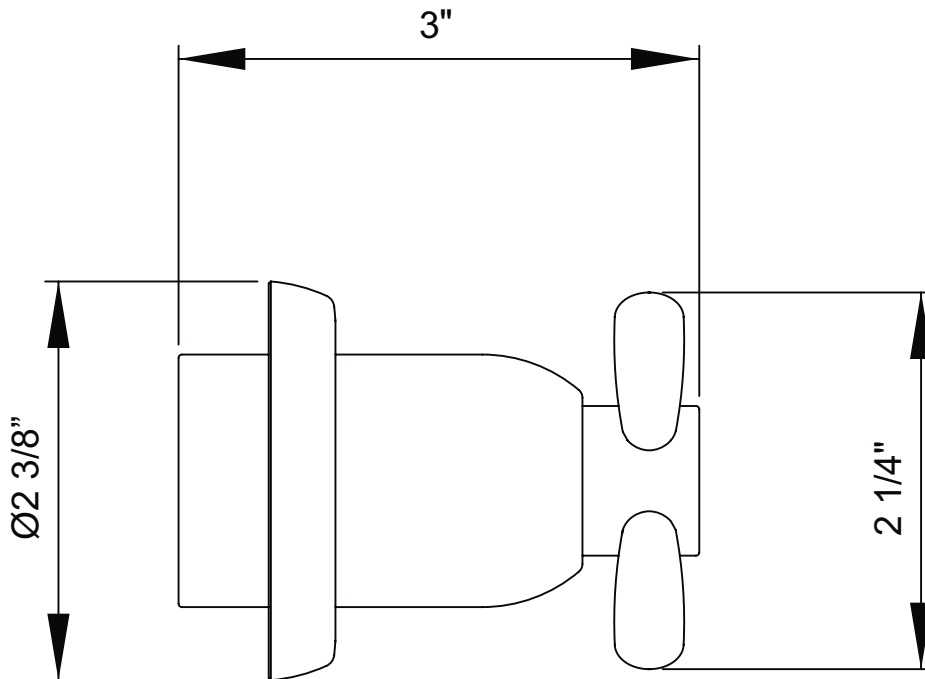

For warranty or additional information, contact:

U.S.A.
houseofrohl.com/support
1-800-777-9762

QUEBEC / MARITIMES / WESTERN CANADA
QUÉBEC / MARITIMES / OUEST CANADIEN
QUEBEC / MARITIMOS / CANADA OCCIDENTAL
houseofrohl.ca/support
1-866-473-8442

ONTARIO
houseofrohl.ca/support
1-800-287-5354