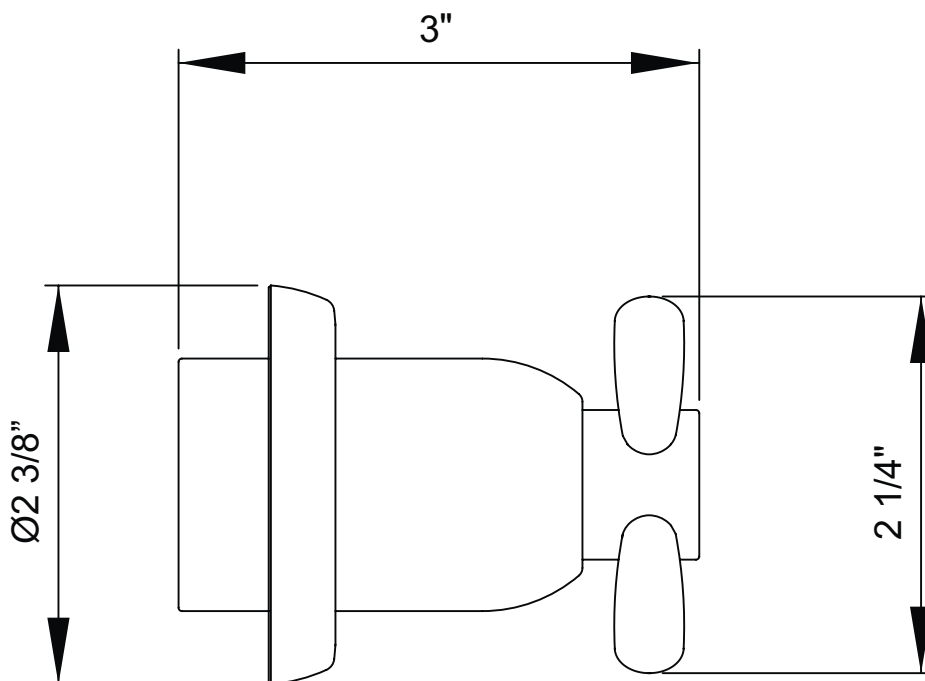

For warranty or additional information, contact:

U.S.A.
houseofrohl.com/support
1-800-777-9762

QUEBEC / MARITIMES / WESTERN CANADA
QUÉBEC / MARITIMES / OUEST CANADIEN
QUEBEC / MARITIMOS / CANADA OCCIDENTAL
houseofrohl.ca/support
1-866-473-8442

ONTARIO
houseofrohl.ca/support
1-800-287-5354