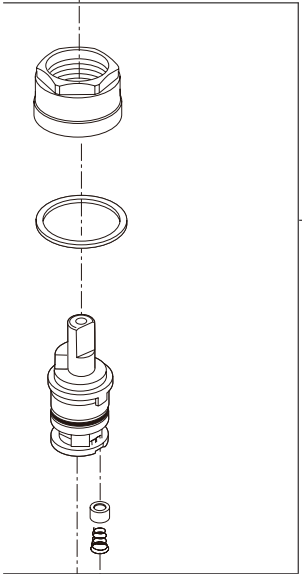

Models/Modelos/Modèles
P248LF-M
Series/Series/Seria

▲ Specify Finish
Especifique el Acabado
Précisez le Fini

RP70200▲
Hot & Cold Knob Handles w/Buttons & Screws
Perillas con botones y tornillos de agua fría y caliente
Manettes sphériques d'eau chaude et d'eau froide avec boutons et vis

RP70201
Stem Unit Assembly, Seat & Spring, Bonnet Nut & Washer
Ensamble de la Unidad del Vástago, Asiento y Resorte, Bonete y Arandela
Obturateur, siège et ressort, écrou à chapeau et rondelle

RP1723▲
Plug Button
Botón del Tapón
Bouton