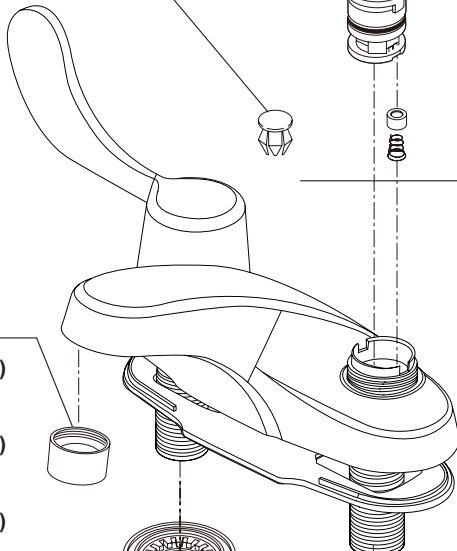

Models/Modelos/Modèles
P248LF-M
Series/Series/Seria

▲ Specify Finish
Especifique el Acabado
Précisez le Fini

RP70200▲
Hot & Cold Knob Handles w/Buttons & Screws
Perillas con botones y tornillos de agua fría y caliente
Manettes sphériques d'eau chaude et d'eau froide avec boutons et vis

RP70201
Stem Unit Assembly, Seat & Spring, Bonnet Nut & Washer
Ensamble de la Unidad del Vástago, Asiento y Resorte, Bonete y Arandela
Obturateur, siège et ressort, écrou à chapeau et rondelle

RP1723▲
Plug Button
Botón del Tapón
Bouton