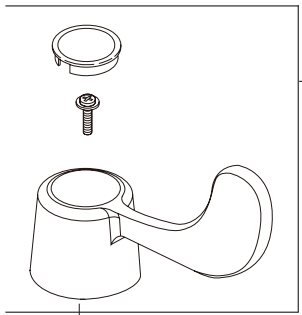

Models/Modelos/Modèles
P248LF-M
Series/Series/Seria

▲ Specify Finish
Especifique el Acabado
Précisez le Fini

RP70200▲
Hot & Cold Knob Handles w/Buttons & Screws
Perillas con botones y tornillos de agua fría y caliente
Manettes sphériques d'eau chaude et d'eau froide avec boutons et vis

RP70201
Stem Unit Assembly, Seat & Spring, Bonnet Nut & Washer
Ensamble de la Unidad del Vástago, Asiento y Resorte, Bonete y Arandela
Obturateur, siège et ressort, écrou à chapeau et rondelle

RP1723▲
Plug Button
Botón del Tapón
Bouton